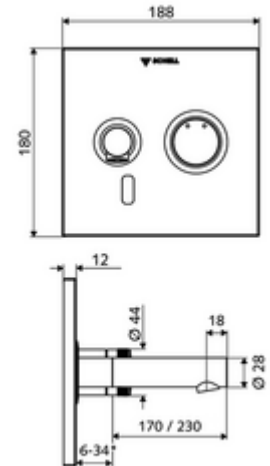

* In Abhängigkeit der SCHELL Unterputz-Masterbox

Leveringsomvang

- Frontplaat met infrarood-sensorvenster
 - Bedieningstoets mengwater met overschuifhuls
- Montageframe met elektronica met infraroodsensor, programmeerbaar
- Inbouw-transformator 9 VDC, 100 - 240 VAC, 50 - 60 Hz
- Wanduitloop met straalregelaar (beveiligd tegen diefstal)
- Bevestigingsmateriaal

Technische gegevens

- Instelmogelijkheden via SWS/SSC
 - Sensorreikwijdte (kort / gemiddeld / lang)
 - Programmering via benaderingsreflectie (uit / aan)
 - Max. looptijd (1 - 360 s)
 - Nalooptijd (0,6 - 60 s)
 - Stagnatiespoeling (uit/5-600 s, om de 1 - 240 uur na laatste spoeling/om de 1 - 24 uur)
 - Continue spoeling voor thermische desinfectie, met bescherming tegen verbranding (uit/15 - 600 s)
 - Continue stroom (uit/15 - 600 s)
 - Energiespaarmodus (uit/1 - 254 uur na laatste gebruik)
 - Reinigingsstop (uit/60 - 360 s)
- Instelmogelijkheden via benaderingsreflectie
 - Sensorreikwijdte (kort / gemiddeld / lang)
 - Stagnatiespoeling (uit/30 s, om de 24 uur na laatste spoeling/om de 24 uur)
 - Continue spoeling voor thermische desinfectie, met bescherming tegen verbranding (uit/300 s/120 s)
 - Reinigingsstop (uit/60 s)
- Debiet: max. 5 l/min drakonafhankelijk
- Werkdruk: 1,0 - 5,0 bar
- Max. rustdruk: 8 bar
- Max. werkingstemperatuur: 70 °C (80 °C voor thermische desinfectie)
- Werkstof: Uitloop Messing conform de Duitse drinkwaterverordening; Bediening Messing; Frontplaat Roestvrij staal
- Oppervlak: Uitloop Chroom; Bediening Chroom; Frontplaat Roestvrij staal geborsteld
- Uitloop: L 170 mm
- Afmetingen frontplaat: B 188 mm x H 180 mm x D 12 mm