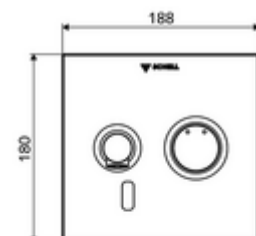

* In Abhängigkeit der SCHELL Unterputz-Masterbox

Leveringsomvang

- Frontplaat met infrarood-sensorvenster
 - Bedieningstoets mengwater met overschuifhuls
- Montageframe met elektronica met infraroodsensor, programmeerbaar
- Inbouw-transformator 9 VDC, 100 - 240 VAC, 50 - 60 Hz
- Wanduitloop met straalregelaar (beveiligd tegen diefstal)
- Bevestigingsmateriaal

Technische gegevens

- Instelmogelijkheden via SWS/SSC
 - Sensorreikwijdte (kort / gemiddeld / lang)
 - Programmering via benaderingsreflectie (uit / aan)
 - Max. looptijd (1 - 360 s)
 - Nalooptijd (0,6 - 60 s)
 - Stagnatiespoeling (uit/5-600 s, om de 1 - 240 uur na laatste spoeling/om de 1 - 24 uur)
 - Continue spoeling voor thermische desinfectie, met bescherming tegen verbranding (uit/15 - 600 s)
 - Continue stroom (uit/15 - 600 s)
 - Energiespaarmodus (uit/1 - 254 uur na laatste gebruik)
 - Reinigingsstop (uit/60 - 360 s)
- Instelmogelijkheden via benaderingsreflectie
 - Sensorreikwijdte (kort / gemiddeld / lang)
 - Stagnatiespoeling (uit/30 s, om de 24 uur na laatste spoeling/om de 24 uur)
 - Continue spoeling voor thermische desinfectie, met bescherming tegen verbranding (uit/300 s/120 s)
 - Reinigingsstop (uit/60 s)
- Debiet: max. 5 l/min drakonafhankelijk
- Werkdruk: 1,0 - 5,0 bar
- Max. rustdruk: 8 bar
- Max. werkingstemperatuur: 70 °C (80 °C voor thermische desinfectie)
- Werkstof: Uitloop Messing conform de Duitse drinkwaterverordening; Bediening Messing; Frontplaat Roestvrij staal
- Oppervlak: Uitloop Chroom; Bediening Chroom; Frontplaat Roestvrij staal geborsteld
- Uitloop: L 170 mm
- Afmetingen frontplaat: B 188 mm x H 180 mm x D 12 mm

Leveringsgegevens

- Gewicht: 1,97 kg/Stuks
- Verpakkingseenheid: 1

Noodzakelijke gerelateerde items

Inbouw-Masterbox WBW-E-M

Artikelnr.: 01 946 00 99

Aanbevolen gerelateerde artikelen

SSC Bluetooth®-Module	Artikelnr.: 00 916 00 99	
Wastafelafvoerplug OPEN	Artikelnr.: 02 002 06 99	of
Wastafelafvoerplug PUSH OPEN	Artikelnr.: 02 000 06 99	of