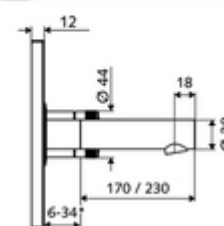

* In Abhängigkeit der SCHELL Unterputz-Masterbox

Leveringsomvang

- Frontplaat met infrarood-sensorvenster
 - Bedieningstoets mengwater met overschuifhuls
- Montageframe met elektronica met infraroodsensor, programmeerbaar
- Inbouw-transformator 9 VDC, 100 - 240 VAC, 50 - 60 Hz
- Wanduitloop met straalregelaar (beveiligd tegen diefstal)
- Bevestigingsmateriaal

Technische gegevens

- Instelmogelijkheden via SWS/SSC
 - Sensorreikwijdte (kort / gemiddeld / lang)
 - Programmering via benaderingsreflectie (uit / aan)
 - Max. looptijd (1 - 360 s)
 - Nalooptijd (0,6 - 60 s)
 - Stagnatiespoeling (uit/5-600 s, om de 1 - 240 uur na laatste spoeling/om de 1 - 24 uur)
 - Continue spoeling voor thermische desinfectie, met bescherming tegen verbranding (uit/15 - 600 s)
 - Continue stroom (uit/15 - 600 s)
 - Energiespaarmodus (uit/1 - 254 uur na laatste gebruik)
 - Reinigingsstop (uit/60 - 360 s)
- Instelmogelijkheden via benaderingsreflectie
 - Sensorreikwijdte (kort / gemiddeld / lang)
 - Stagnatiespoeling (uit/30 s, om de 24 uur na laatste spoeling/om de 24 uur)
 - Continue spoeling voor thermische desinfectie, met bescherming tegen verbranding (uit/300 s/120 s)
 - Reinigingsstop (uit/60 s)
- Debiet: max. 5 l/min drakonafhankelijk
- Werkdruk: 1,0 - 5,0 bar
- Max. rustdruk: 8 bar
- Max. werkingstemperatuur: 70 °C (80 °C voor thermische desinfectie)
- Werkstof: Uitloop Messing conform de Duitse drinkwaterverordening; Bediening Messing; Frontplaat Roestvrij staal
- Oppervlak: Uitloop Chroom; Bediening Chroom; Frontplaat Roestvrij staal geborsteld
- Uitloop: L 170 mm
- Afmetingen frontplaat: B 188 mm x H 180 mm x D 12 mm

Leveringsgegevens

- Gewicht: 1,97 kg/Stuks
- Verpakkingseenheid: 1

Noodzakelijke gerelateerde items

Inbouw-Masterbox WBW-E-M

Artikelnr.: 01 946 00 99

Aanbevolen gerelateerde artikelen

SSC Bluetooth®-Module	Artikelnr.: 00 916 00 99	
Wastafelafvoerplug OPEN	Artikelnr.: 02 002 06 99	of
Wastafelafvoerplug PUSH OPEN	Artikelnr.: 02 000 06 99	of