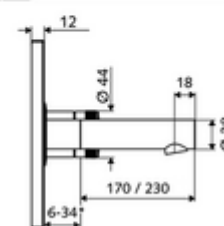

Artikelnummer: 01 932 28 99

Inbouw-wastafelkraan LINUS W-E-M Mengwater

Voor Inbouw-Masterbox WBW-E-M. Infraroodsensor gestuurd. Netvoeding. Geschikt voor koppeling met SCHELL-watermanagementsysteem SWS. Te parametreren via SCHELL Single Control SSC.

* In Abhängigkeit der SCHELL Unterputz-Masterbox

Leveringsomvang

- Frontplaat met infrarood-sensorvenster
  - Bedieningstoets mengwater met overschuifhuls
- Montageframe met elektronica met infraroodsensor, programmeerbaar
- Inbouw-transformator 9 VDC, 100 - 240 VAC, 50 - 60 Hz
- Wanduitloop met straalregelaar (beveiligd tegen diefstal)
- Bevestigingsmateriaal

Technische gegevens

- Instelmogelijkheden via SWS/SSC
  - Sensorreikwijdte (kort / gemiddeld / lang)
  - Programmering via benaderingsreflectie (uit / aan)
  - Max. looptijd (1 - 360 s)
  - Nalooptijd (0,6 - 60 s)
  - Stagnatiespoeling (uit/5-600 s, om de 1 - 240 uur na laatste spoeling/om de 1 - 24 uur)
  - Continue spoeling voor thermische desinfectie, met bescherming tegen verbranding (uit/15 - 600 s)
  - Continue stroom (uit/15 - 600 s)
  - Energiespaarmodus (uit/1 - 254 uur na laatste gebruik)
  - Reinigingsstop (uit/60 - 360 s)
- Instelmogelijkheden via benaderingsreflectie
  - Sensorreikwijdte (kort / gemiddeld / lang)
  - Stagnatiespoeling (uit/30 s, om de 24 uur na laatste spoeling/om de 24 uur)
  - Continue spoeling voor thermische desinfectie, met bescherming tegen verbranding (uit/300 s/120 s)
  - Reinigingsstop (uit/60 s)
- Debiet: max. 5 l/min drakonafhankelijk
- Werkdruk: 1,0 - 5,0 bar
- Max. rustdruk: 8 bar
- Max. werkingstemperatuur: 70 °C (80 °C voor thermische desinfectie)
- Werkstof: Uitloop Messing conform de Duitse drinkwaterverordening; Bediening Messing; Frontplaat Roestvrij staal
- Oppervlak: Uitloop Chroom; Bediening Chroom; Frontplaat Roestvrij staal geborsteld
- Uitloop: L 170 mm
- Afmetingen frontplaat: B 188 mm x H 180 mm x D 12 mm

Leveringsgegevens

- Gewicht: 1,97 kg/Stuks
- Verpakkingseenheid: 1

Noodzakelijke gerelateerde items

Inbouw-Masterbox WBW-E-M

Artikelnr.: 01 946 00 99