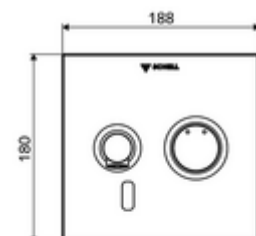

Artikelnummer: 01 932 28 99

Inbouw-wastafelkraan LINUS W-E-M Mengwater

Voor Inbouw-Masterbox WBW-E-M. Infraroodsensor gestuurd. Netvoeding. Geschikt voor koppeling met SCHELL-watermanagementsysteem SWS. Te parametreren via SCHELL Single Control SSC.

* In Abhängigkeit der SCHELL Unterputz-Masterbox

Leveringsomvang

- Frontplaat met infrarood-sensorvenster
  - Bedieningstoets mengwater met overschuifhuls
- Montageframe met elektronica met infraroodsensor, programmeerbaar
- Inbouw-transformator 9 VDC, 100 - 240 VAC, 50 - 60 Hz
- Wanduitloop met straalregelaar (beveiligd tegen diefstal)
- Bevestigingsmateriaal

Technische gegevens

- Instelmogelijkheden via SWS/SSC
  - Sensorreikwijdte (kort / gemiddeld / lang)
  - Programmering via benaderingsreflectie (uit / aan)
  - Max. looptijd (1 - 360 s)
  - Nalooptijd (0,6 - 60 s)
  - Stagnatiespoeling (uit/5-600 s, om de 1 - 240 uur na laatste spoeling/om de 1 - 24 uur)
  - Continue spoeling voor thermische desinfectie, met bescherming tegen verbranding (uit/15 - 600 s)
  - Continue stroom (uit/15 - 600 s)
  - Energiespaarmodus (uit/1 - 254 uur na laatste gebruik)
  - Reinigingsstop (uit/60 - 360 s)
- Instelmogelijkheden via benaderingsreflectie
  - Sensorreikwijdte (kort / gemiddeld / lang)
  - Stagnatiespoeling (uit/30 s, om de 24 uur na laatste spoeling/om de 24 uur)
  - Continue spoeling voor thermische desinfectie, met bescherming tegen verbranding (uit/300 s/120 s)
  - Reinigingsstop (uit/60 s)
- Debiet: max. 5 l/min drakonafhankelijk
- Werkdruk: 1,0 - 5,0 bar
- Max. rustdruk: 8 bar
- Max. werkingstemperatuur: 70 °C (80 °C voor thermische desinfectie)
- Werkstof: Uitloop Messing conform de Duitse drinkwaterverordening; Bediening Messing; Frontplaat Roestvrij staal
- Oppervlak: Uitloop Chroom; Bediening Chroom; Frontplaat Roestvrij staal geborsteld
- Uitloop: L 170 mm
- Afmetingen frontplaat: B 188 mm x H 180 mm x D 12 mm

Leveringsgegevens

- Gewicht: 1,97 kg/Stuks
- Verpakkingseenheid: 1

Noodzakelijke gerelateerde items

Inbouw-Masterbox WBW-E-M

Artikelnr.: 01 946 00 99