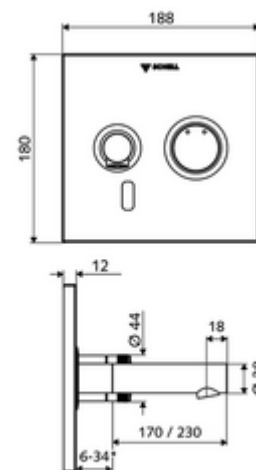

* In Abhängigkeit der SCHELL Unterputz-Masterbox

Leveringsomvang

- Frontplaat met infrarood-sensorvenster
 - Bedieningstoets mengwater met overschuifhuls
- Montageframe met elektronica met infraroodsensor, programmeerbaar
- Inbouw-transformator 9 VDC, 100 - 240 VAC, 50 - 60 Hz
- Wanduitloop met straalregelaar (beveiligd tegen diefstal)
- Bevestigingsmateriaal