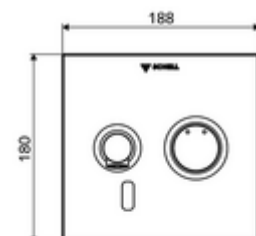

* In Abhängigkeit der SCHELL Unterputz-Masterbox

Leveringsomvang

- Frontplaat met infrarood-sensorvenster
 - Bedieningstoets mengwater met overschuifhuls
- Montageframe met elektronica met infraroodsensor, programmeerbaar
- Inbouw-transformator 9 VDC, 100 - 240 VAC, 50 - 60 Hz
- Wanduitloop met straalregelaar (beveiligd tegen diefstal)
- Bevestigingsmateriaal

Technische gegevens

- Instelmogelijkheden via SWS/SSC
 - Sensorreikwijdte (kort / gemiddeld / lang)
 - Programmering via benaderingsreflectie (uit / aan)
 - Max. looptijd (1 - 360 s)
 - Nalooptijd (0,6 - 60 s)
 - Stagnatiespoeling (uit/5-600 s, om de 1 - 240 uur na laatste spoeling/om de 1 - 24 uur)
 - Continue spoeling voor thermische desinfectie, met bescherming tegen verbranding (uit/15 - 600 s)
 - Continue stroom (uit/15 - 600 s)
 - Energiespaarmodus (uit/1 - 254 uur na laatste gebruik)
 - Reinigingsstop (uit/60 - 360 s)
- Instelmogelijkheden via benaderingsreflectie
 - Sensorreikwijdte (kort / gemiddeld / lang)
 - Stagnatiespoeling (uit/30 s, om de 24 uur na laatste spoeling/om de 24 uur)
 - Continue spoeling voor thermische desinfectie, met bescherming tegen verbranding (uit/300 s/120 s)
 - Reinigingsstop (uit/60 s)
- Debiet: max. 5 l/min drakonafhankelijk
- Werkdruk: 1,0 - 5,0 bar
- Max. rustdruk: 8 bar
- Max. werkingstemperatuur: 70 °C (80 °C voor thermische desinfectie)
- Werkstof: Uitloop Messing conform de Duitse drinkwaterverordening; Bediening Messing; Frontplaat Roestvrij staal
- Oppervlak: Uitloop Chroom; Bediening Chroom; Frontplaat Roestvrij staal geborsteld
- Uitloop: L 230 mm
- Afmetingen frontplaat: B 188 mm x H 180 mm x D 12 mm