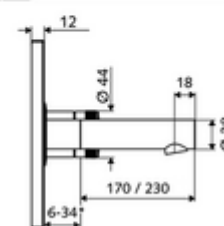

Artikelnummer: 01 933 28 99

Inbouw-wastafelkraan LINUS W-E-M Mengwater

Voor Inbouw-Masterbox WBW-E-M. Infraroodsensor gestuurd. Netvoeding. Geschikt voor koppeling met SCHELL-watermanagementsysteem SWS. Te parametreren via SCHELL Single Control SSC.

* In Abhängigkeit der SCHELL Unterputz-Masterbox

Leveringsomvang

- Frontplaat met infrarood-sensorvenster
 - Bedieningstoets mengwater met overschuifhuls
- Montageframe met elektronica met infraroodsensor, programmeerbaar
- Inbouw-transformator 9 VDC, 100 - 240 VAC, 50 - 60 Hz
- Wanduitloop met straalregelaar (beveiligd tegen diefstal)
- Bevestigingsmateriaal

Technische gegevens

- Instelmogelijkheden via SWS/SSC
 - Sensorreikwijdte (kort / gemiddeld / lang)
 - Programmering via benaderingsreflectie (uit / aan)
 - Max. looptijd (1 - 360 s)
 - Nalooptijd (0,6 - 60 s)
 - Stagnatiespoeling (uit/5-600 s, om de 1 - 240 uur na laatste spoeling/om de 1 - 24 uur)
 - Continue spoeling voor thermische desinfectie, met bescherming tegen verbranding (uit/15 - 600 s)
 - Continue stroom (uit/15 - 600 s)
 - Energiespaarmodus (uit/1 - 254 uur na laatste gebruik)
 - Reinigingsstop (uit/60 - 360 s)
- Instelmogelijkheden via benaderingsreflectie
 - Sensorreikwijdte (kort / gemiddeld / lang)
 - Stagnatiespoeling (uit/30 s, om de 24 uur na laatste spoeling/om de 24 uur)
 - Continue spoeling voor thermische desinfectie, met bescherming tegen verbranding (uit/300 s/120 s)
 - Reinigingsstop (uit/60 s)
- Debiet: max. 5 l/min drakonafhankelijk
- Werkdruk: 1,0 - 5,0 bar
- Max. rustdruk: 8 bar
- Max. werkingstemperatuur: 70 °C (80 °C voor thermische desinfectie)
- Werkstof: Uitloop Messing conform de Duitse drinkwaterverordening; Bediening Messing; Frontplaat Roestvrij staal
- Oppervlak: Uitloop Chroom; Bediening Chroom; Frontplaat Roestvrij staal geborsteld
- Uitloop: L 230 mm
- Afmetingen frontplaat: B 188 mm x H 180 mm x D 12 mm