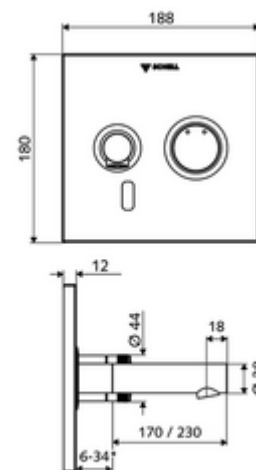

Artikelnummer: 01 933 28 99

Inbouw-wastafelkraan LINUS W-E-M Mengwater

Voor Inbouw-Masterbox WBW-E-M. Infraroodsensor gestuurd. Netvoeding. Geschikt voor koppeling met SCHELL-watermanagementsysteem SWS. Te parametreren via SCHELL Single Control SSC.

* In Abhängigkeit der SCHELL Unterputz-Masterbox

Leveringsomvang

- Frontplaat met infrarood-sensorvenster
  - Bedieningstoets mengwater met overschuifhuls
- Montageframe met elektronica met infraroodsensor, programmeerbaar
- Inbouw-transformator 9 VDC, 100 - 240 VAC, 50 - 60 Hz
- Wanduitloop met straalregelaar (beveiligd tegen diefstal)
- Bevestigingsmateriaal

Technische gegevens

- Instelmogelijkheden via SWS/SSC
  - Sensorreikwijdte (kort / gemiddeld / lang)
  - Programmering via benaderingsreflectie (uit / aan)
  - Max. looptijd (1 - 360 s)
  - Nalooptijd (0,6 - 60 s)
  - Stagnatiespoeling (uit/5-600 s, om de 1 - 240 uur na laatste spoeling/om de 1 - 24 uur)
  - Continue spoeling voor thermische desinfectie, met bescherming tegen verbranding (uit/15 - 600 s)
  - Continue stroom (uit/15 - 600 s)
  - Energiespaarmodus (uit/1 - 254 uur na laatste gebruik)
  - Reinigingsstop (uit/60 - 360 s)
- Instelmogelijkheden via benaderingsreflectie
  - Sensorreikwijdte (kort / gemiddeld / lang)
  - Stagnatiespoeling (uit/30 s, om de 24 uur na laatste spoeling/om de 24 uur)
  - Continue spoeling voor thermische desinfectie, met bescherming tegen verbranding (uit/300 s/120 s)
  - Reinigingsstop (uit/60 s)
- Debiet: max. 5 l/min drakonafhankelijk
- Werkdruk: 1,0 - 5,0 bar
- Max. rustdruk: 8 bar
- Max. werkingstemperatuur: 70 °C (80 °C voor thermische desinfectie)
- Werkstof: Uitloop Messing conform de Duitse drinkwaterverordening; Bediening Messing; Frontplaat Roestvrij staal
- Oppervlak: Uitloop Chroom; Bediening Chroom; Frontplaat Roestvrij staal geborsteld
- Uitloop: L 230 mm
- Afmetingen frontplaat: B 188 mm x H 180 mm x D 12 mm

Leveringsgegevens

- Gewicht: 2,20 kg/Stuks
- Verpakkingseenheid: 1

Noodzakelijke gerelateerde items

Inbouw-Masterbox WBW-E-M

Artikelnr.: 01 946 00 99