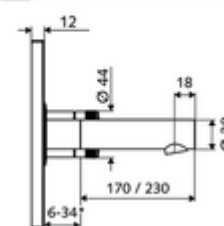

* In Abhängigkeit der SCHELL Unterputz-Masterbox

Leveringsomvang

- Frontplaat met infrarood-sensorvenster
 - Bedieningstoets mengwater met overschuifhuls
- Montageframe met elektronica met infraroodsensor, programmeerbaar
- Inbouw-transformator 9 VDC, 100 - 240 VAC, 50 - 60 Hz
- Wanduitloop met straalregelaar (beveiligd tegen diefstal)
- Bevestigingsmateriaal

Technische gegevens

- Instelmogelijkheden via SWS/SSC
 - Sensorreikwijdte (kort / gemiddeld / lang)
 - Programmering via benaderingsreflectie (uit / aan)
 - Max. looptijd (1 - 360 s)
 - Nalooptijd (0,6 - 60 s)
 - Stagnatiespoeling (uit/5-600 s, om de 1 - 240 uur na laatste spoeling/om de 1 - 24 uur)
 - Continue spoeling voor thermische desinfectie, met bescherming tegen verbranding (uit/15 - 600 s)
 - Continue stroom (uit/15 - 600 s)
 - Energiespaarmodus (uit/1 - 254 uur na laatste gebruik)
 - Reinigingsstop (uit/60 - 360 s)
- Instelmogelijkheden via benaderingsrefeectie
 - Sensorreikwijdte (kort / gemiddeld / lang)
 - Stagnatiespoeling (uit/30 s, om de 24 uur na laatste spoeling/om de 24 uur)
 - Continue spoeling voor thermische desinfectie, met bescherming tegen verbranding (uit/300 s/120 s)
 - Reinigingsstop (uit/60 s)
- Debiet: max. 5 l/min drakonafhankelijk
- Werkdruk: 1,0 - 5,0 bar
- Max. rustdruk: 8 bar
- Max. werkingstemperatuur: 70 °C (80 °C voor thermische desinfectie)
- Werkstof: Uitloop Messing conform de Duitse drinkwaterverordening; Bediening Messing; Frontplaat Roestvrij staal
- Oppervlak: Uitloop Chroom; Bediening Chroom; Frontplaat Roestvrij staal geborsteld
- Uitloop: L 230 mm
- Afmetingen frontplaat: B 188 mm x H 180 mm x D 12 mm

Leveringsgegevens

- Gewicht: 2,20 kg/Stuks
- Verpakkingseenheid: 1

Noodzakelijke gerelateerde items

Inbouw-Masterbox WBW-E-M

Artikelnr.: 01 946 00 99

Aanbevolen gerelateerde artikelen

SSC Bluetooth®-Module	Artikelnr.: 00 916 00 99	
Wastafelafvoerplug OPEN	Artikelnr.: 02 002 06 99	of
Wastafelafvoerplug PUSH OPEN	Artikelnr.: 02 000 06 99	of