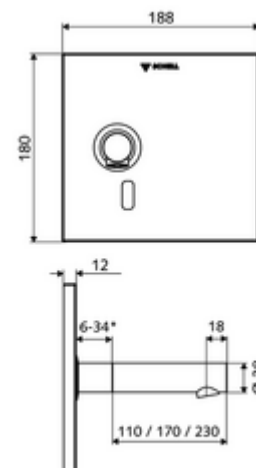

* In Abhängigkeit der SCHELL Unterputz-Masterbox

Leveringsomvang

- Frontplaat met infrarood-sensorvenster
- Montageframe met elektronica met infraroodsensor, programmeerbaar
- Inbouw-transformator 9 VDC, 100 - 240 VAC, 50 - 60 Hz
- Wanduitloop met straalregelaar (beveiligd tegen diefstal)
- Bevestigingsmateriaal