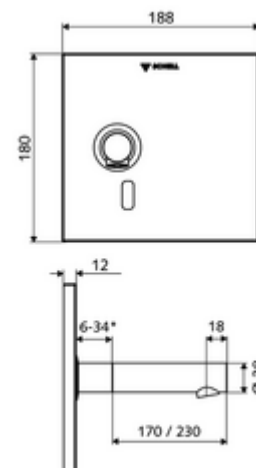

Artikelnummer: 01 941 28 99

Inbouw-wastafelkraan LINUS W-E-V Koud water/voorgemengd water

Voor Inbouw-Masterbox WBW-E-V. Infraroodsensor gestuurd. Netvoeding. Geschikt voor koppeling met SCHELL-watermanagementsysteem SWS. Te parametreren via SCHELL Single Control SSC.

* In Abhängigkeit der SCHELL Unterputz-Masterbox

Leveringsomvang

- Frontplaat met infrarood-sensorvenster
- Montageframe met elektronica met infraroodsensor, programmeerbaar
- Inbouw-transformator 9 VDC, 100 - 240 VAC, 50 - 60 Hz
- Wanduitloop met straalregelaar (beveiligd tegen diefstal)
- Bevestigingsmateriaal

Technische gegevens

- Instelmogelijkheden via SWS/SSC
  - Sensorreikwijdte (kort / gemiddeld / lang)
  - Programmering via benaderingsreflectie (uit / aan)
  - Max. looptijd (1 - 360 s)
  - Nalooptijd (0,6 - 60 s)
  - Stagnatiespoeling (uit/5-600 s, om de 1 - 240 uur na laatste spoeling/om de 1 - 24 uur)
  - Continue spoeling voor thermische desinfectie, met bescherming tegen verbranding (uit/15 - 600 s)
  - Continue stroom (uit/15 - 600 s)
  - Energiespaarmodus (uit/1 - 254 uur na laatste gebruik)
  - Reinigingsstop (uit/60 - 360 s)
- Instelmogelijkheden via benaderingsreflectie
  - Sensorreikwijdte (kort / gemiddeld / lang)
  - Stagnatiespoeling (uit/30 s, om de 24 uur na laatste spoeling/om de 24 uur)
  - Continue spoeling voor thermische desinfectie, met bescherming tegen verbranding (uit/300 s/120 s)
  - Reinigingsstop (uit/60 s)
- Debiet: max. 5 l/min drakonafhankelijk
- Werkdruk: 1,0 - 5,0 bar
- Max. rustdruk: 8 bar
- Max. werkingstemperatuur: 70 °C (80 °C voor thermische desinfectie)
- Werkstof: Uitloop Messing conform de Duitse drinkwaterverordening; Frontplaat Roestvrij staal
- Oppervlak: Uitloop Chrom; Frontplaat Roestvrij staal geborsteld
- Uitloop: L 170 mm
- Afmetingen frontplaat: B 188 mm x H 180 mm x D 12 mm

Leveringsgegevens

- Gewicht: 1,78 kg/Stuks
- Verpakkingseenheid: 1

Noodzakelijke gerelateerde items

Inbouw-Masterbox WBW-E-V

Artikelnr.: 01 947 00 99