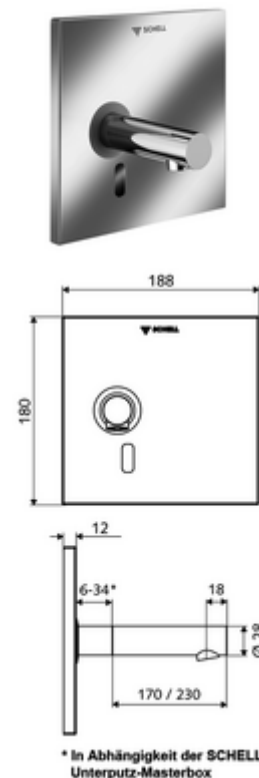

Technische gegevens

- Instelmogelijkheden via SWS/SSC
  - Sensorreikwijdte (kort / gemiddeld / lang)
  - Programmering via benaderingsreflectie (uit / aan)
  - Max. looptijd (1 - 360 s)
  - Nalooptijd (0,6 - 60 s)
  - Stagnatiespoeling (uit/5-600 s, om de 1 - 240 uur na laatste spoeling/om de 1 - 24 uur)
  - Continue spoeling voor thermische desinfectie, met bescherming tegen verbranding (uit/15 - 600 s)
  - Continue stroom (uit/15 - 600 s)
  - Energiespaarmodus (uit/1 - 254 uur na laatste gebruik)
  - Reinigingsstop (uit/60 - 360 s)
- Instelmogelijkheden via benaderingsreflectie
  - Sensorreikwijdte (kort / gemiddeld / lang)
  - Stagnatiespoeling (uit/30 s, om de 24 uur na laatste spoeling/om de 24 uur)
  - Continue spoeling voor thermische desinfectie, met bescherming tegen verbranding (uit/300 s/120 s)
  - Reinigingsstop (uit/60 s)
- Debiet: max. 5 l/min drakonafhankelijk
- Werkdruk: 1,0 - 5,0 bar
- Max. rustdruk: 8 bar
- Max. werkingstemperatuur: 70 °C (80 °C voor thermische desinfectie)
- Werkstof: Uitloop Messing conform de Duitse drinkwaterverordening; Frontplaat Messing
- Oppervlak: Uitloop Chroom; Frontplaat Chroom
- Uitloop: L 230 mm
- Afmetingen frontplaat: B 188 mm x H 180 mm x D 12 mm

Leveringsgegevens

- Gewicht: 2,00 kg/Stuks
- Verpakkingseenheid: 1

Noodzakelijke gerelateerde items

Inbouw-Masterbox WBW-E-V

Artikelnr.: 01 947 00 99