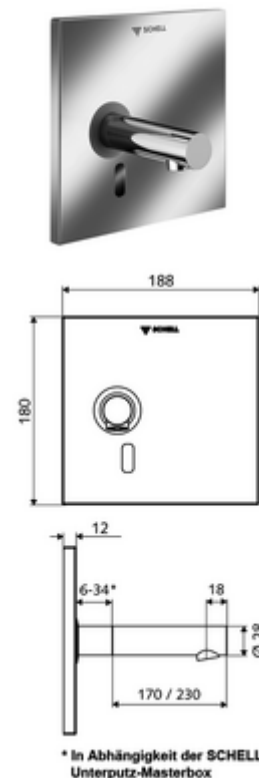

Technische gegevens

- Instelmogelijkheden via SWS/SSC
  - Sensorreikwijdte (kort / gemiddeld / lang)
  - Programmering via benaderingsreflectie (uit / aan)
  - Max. looptijd (1 - 360 s)
  - Nalooptijd (0,6 - 60 s)
  - Stagnatiespoeling (uit/5-600 s, om de 1 - 240 uur na laatste spoeling/om de 1 - 24 uur)
  - Continue spoeling voor thermische desinfectie, met bescherming tegen verbranding (uit/15 - 600 s)
  - Continue stroom (uit/15 - 600 s)
  - Energiespaarmodus (uit/1 - 254 uur na laatste gebruik)
  - Reinigingsstop (uit/60 - 360 s)
- Instelmogelijkheden via benaderingsreflectie
  - Sensorreikwijdte (kort / gemiddeld / lang)
  - Stagnatiespoeling (uit/30 s, om de 24 uur na laatste spoeling/om de 24 uur)
  - Continue spoeling voor thermische desinfectie, met bescherming tegen verbranding (uit/300 s/120 s)
  - Reinigingsstop (uit/60 s)
- Debiet: max. 5 l/min drakonafhankelijk
- Werkdruk: 1,0 - 5,0 bar
- Max. rustdruk: 8 bar
- Max. werkingstemperatuur: 70 °C (80 °C voor thermische desinfectie)
- Werkstof: Uitloop Messing conform de Duitse drinkwaterverordening; Frontplaat Roestvrij staal
- Oppervlak: Uitloop Chrom; Frontplaat Roestvrij staal geborsteld
- Uitloop: L 230 mm
- Afmetingen frontplaat: B 188 mm x H 180 mm x D 12 mm

Leveringsgegevens

- Gewicht: 1,95 kg/Stuks
- Verpakkingseenheid: 1

Noodzakelijke gerelateerde items

Inbouw-Masterbox WBW-E-V

Artikelnr.: 01 947 00 99