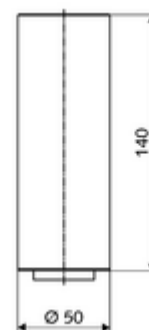

Artikelnummer: 01 271 06 99

Kraanverhoogstuk CELIS E

Voor wastafelkranen CELIS E in combinatie met opbouw wastafels.

Leveringsomvang

- Kraanverhoogstuk 140 mm
- Instelbare straalregelaar, debiet 5 l/m bij werkdruk 3 bar
- 2 flexibele aansluitslangen Clean-Fix S G 3/8 V x 3/8 M x 150 mm
- Verlengde draadstang 225 mm

Technische gegevens

- Oppervlak: Chrom

Leveringsgegevens

- Gewicht: 0,73 kg/Stuks
- Verpakkingseenheid: 1

Aanbevolen gerelateerde artikelen

Verlengkabel 1,5 m

Artikelnr.: 51 010 00 99

Gecombineerd met