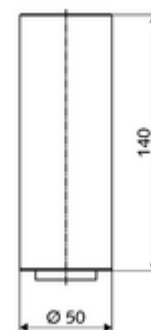

Artikelnummer: 01 271 06 99

Kraanverhoogstuk CELIS E

Voor wastafelkranen CELIS E in combinatie met opbouwastafels.

Leveringsomvang

- Kraanverhoogstuk 140 mm
- Instelbare straalregelaar, debiet 5 l/m bij werkdruk 3 bar
- 2 flexibele aansluitslangen Clean-Fix S G 3/8 V x 3/8 M x 150 mm
- Verlengde draadstang 225 mm

Technische gegevens

- Oppervlak: Chrom

Leveringsgegevens

- Gewicht: 0,73 kg/Stuks
- Verpakkingseenheid: 1

Aanbevolen gerelateerde artikelen

Verlengkabel 1,5 m

Artikelnr.: 51 010 00 99

Gecombineerd met

Elektronische wastafelkraan CELIS E	Artikelnr.: 01 230 06 99	of
Elektronische wastafelkraan CELIS E	Artikelnr.: 01 231 06 99	of
Elektronische wastafelkraan CELIS E	Artikelnr.: 01 244 06 99	of
Elektronische wastafelkraan CELIS E	Artikelnr.: 00 207 06 99	of
Elektronische wastafelkraan CELIS E	Artikelnr.: 01 229 06 99	of
Elektronische wastafelkraan CELIS E	Artikelnr.: 01 232 06 99	of
Elektronische wastafelkraan CELIS E	Artikelnr.: 01 245 06 99	of
Elektronische wastafelkraan CELIS E	Artikelnr.: 00 206 06 99	of