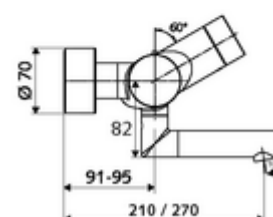

Artikelnummer: 00 208 06 99

Opbouw-wastafelkraan VITUS VW-C-T Mengwater, ThermoProtect thermostaat

Activering via CVD-touch-elektronica met automatisch sluitproces. Batterijvoeding. Met geïntegreerde SWS-bus-extender RLAN BE-F VITUS voor de koppeling met het watermanagementsysteem SWS.

Leveringsomvang

- Elektronische zelfsluitende opbouw-wastafelkraan
  - Thermostaat volgens EN 1111, ont-/vergrendelbare temperatuurblokkering 38 °C, bescherming tegen verbranding bij uitval van koudwatertoevoer
  - CVD-touch-elektronica, programmeerbaar, spat- en spuitwaterdicht IP65
  - SWS Bus-extender RLAN BE-F VITUS
  - Magneetventiel 6 V met voorfilter
  - 2 terugslagkleppen (EN 1717: EB)
  - Draaibare uitloop (vergrendelbaar) met straalregelaar
  - Batterijvak 6 V (geïntegreerd)
- 4x AA alkalinebatterijen 1,5 V
- 2 S-aansluitingen en rozetten (met diepte-instelling)

Technische gegevens

- Instelmogelijkheden via SWS/SSC
  - Bedieningskracht (licht / gemiddeld / moeilijk)
  - Manuele programmering (uit / aan)
  - Max. looptijd (1 - 950 s)
  - Stagnatiespoeling (uit/1 - 1000 s, om de 1 - 250 uur na laatste spoeling/om de 1 - 250 uur)
  - Blokkeertijd bediening (uit / 1 - 255 s, time-out 1 - 2000 min)
- Instelmogelijkheden via manuele programmering
  - Max. looptijd (4 - 120 s, 10 programmaniveaus)
  - Stagnatiespoeling (uit/20 s, om de 24 uur)
- Debiet: max. 5 l/min drukonafhankelijk
- Werkdruk: 1,0 - 5,0 bar
- Max. rustdruk: 8 bar
- Max. werkingstemperatuur: 70 °C (80 °C voor thermische desinfectie)
- Werkstof: Uitloop Messing conform de Duitse drinkwaterverordening; Behuizing Messing conform de Duitse drinkwaterverordening
- Oppervlak: Chroom
- Afstand tot het midden van de straalregelaar: 210 mm
- Aansluiting: 2x DN 15 G 1/2 M
- Certificaten: PA-IX 28575/IO, Belgaqua
- Geluidsklasse: I
- Debietsklasse: O

Leveringsgegevens

- Gewicht: 5,20 kg/Stuks
- Verpakkingseenheid: 1

Noodzakelijke gerelateerde items

SWS Server

Artikelnr.: 00 500 00 99