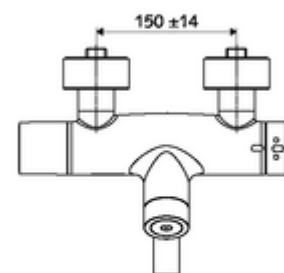

Leveringsomvang

- Elektronische zelfsluitende opbouw-wastafelkraan
 - Thermostaat volgens EN 1111, ont-/vergrendelbare temperatuurblokkering 38 °C, bescherming tegen verbranding bij uitval van koudwatertoevoer
 - CVD-touch-elektronica, programmeerbaar, spat- en spuitwaterdicht IP65
 - SWS Bus-extender RLAN BE-F VITUS
 - Magneetventiel 6 V met voorfilter
 - 2 terugslagkleppen (EN 1717: EB)
 - Draaibare uitloop (vergrendelbaar) met straalregelaar
 - Batterijvak 6 V (geïntegreerd)
- 4x AA alkalinebatterijen 1,5 V
- 2 S-aansluitingen en rozetten (met diepte-instelling)

Technische gegevens

- Instelmogelijkheden via SWS/SSC
 - Bedieningskracht (licht / gemiddeld / moeilijk)
 - Manuele programmering (uit / aan)
 - Max. looptijd (1 - 950 s)
 - Stagnatiespoeling (uit/1 - 1000 s, om de 1 - 250 uur na laatste spoeling/om de 1 - 250 uur)
 - Blokkeertijd bediening (uit / 1 - 255 s, time-out 1 - 2000 min)
- Instelmogelijkheden via manuele programmering
 - Max. looptijd (4 - 120 s, 10 programmaniveaus)
 - Stagnatiespoeling (uit/20 s, om de 24 uur)
- Debiet: max. 5 l/min drukonafhankelijk
- Werkdruk: 1,0 - 5,0 bar
- Max. rustdruk: 8 bar
- Max. werkingstemperatuur: 70 °C (80 °C voor thermische desinfectie)
- Werkstof: Uitloop Messing conform de Duitse drinkwaterverordening; Behuizing Messing conform de Duitse drinkwaterverordening
- Oppervlak: Chroom
- Afstand tot het midden van de straalregelaar: 210 mm
- Aansluiting: 2x DN 15 G 1/2 M
- Certificaten: PA-IX 28575/IO, Belgaqua
- Geluidsklasse: I
- Debietsklasse: O

Leveringsgegevens

- Gewicht: 5,20 kg/Stuks
- Verpakkingseenheid: 1

Noodzakelijke gerelateerde items

SWS Server

Artikelnr.: 00 500 00 99

Aanbevolen gerelateerde artikelen

S-bochtenset met afsluitkraan	Artikelnr.: 23 775 00 99	
Wastafelafvoerplug OPEN	Artikelnr.: 02 002 06 99	of
Wastafelafvoerplug PUSH OPEN	Artikelnr.: 02 000 06 99	of