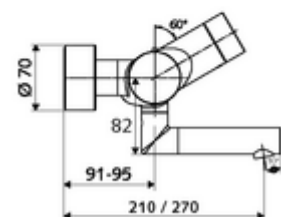

Artikelnummer: 00 208 06 99

Opbouw-wastafelkraan VITUS VW-C-T Mengwater, ThermoProtect thermostaat

Activering via CVD-touch-elektronica met automatisch sluitproces. Batterijvoeding. Met geïntegreerde SWS-bus-extender RLAN BE-F VITUS voor de koppeling met het watermanagementsysteem SWS.

Leveringsomvang

- Elektronische zelfsluitende opbouw-wastafelkraan
  - Thermostaat volgens EN 1111, ont-/vergrendelbare temperatuurblokkering 38 °C, bescherming tegen verbranding bij uitval van koudwatertoevoer
  - CVD-touch-elektronica, programmeerbaar, spat- en spuitwaterdicht IP65
  - SWS Bus-extender RLAN BE-F VITUS
  - Magneetventiel 6 V met voorfilter
  - 2 terugslagkleppen (EN 1717: EB)
  - Draaibare uitloop (vergrendelbaar) met straalregelaar
  - Batterijvak 6 V (geïntegreerd)
- 4x AA alkalinebatterijen 1,5 V
- 2 S-aansluitingen en rozetten (met diepte-instelling)

Technische gegevens

- Instelmogelijkheden via SWS/SSC
  - Bedieningskracht (licht / gemiddeld / moeilijk)
  - Manuele programmering (uit / aan)
  - Max. looptijd (1 - 950 s)
  - Stagnatiespoeling (uit/1 - 1000 s, om de 1 - 250 uur na laatste spoeling/om de 1 - 250 uur)
  - Blokkeertijd bediening (uit / 1 - 255 s, time-out 1 - 2000 min)
- Instelmogelijkheden via manuele programmering
  - Max. looptijd (4 - 120 s, 10 programmaniveaus)
  - Stagnatiespoeling (uit/20 s, om de 24 uur)
- Debiet: max. 5 l/min drukonafhankelijk
- Werkdruk: 1,0 - 5,0 bar
- Max. rustdruk: 8 bar
- Max. werkingstemperatuur: 70 °C (80 °C voor thermische desinfectie)
- Werkstof: Uitloop Messing conform de Duitse drinkwaterverordening; Behuizing Messing conform de Duitse drinkwaterverordening
- Oppervlak: Chroom
- Afstand tot het midden van de straalregelaar: 210 mm
- Aansluiting: 2x DN 15 G 1/2 M
- Certificaten: PA-IX 28575/IO, Belgaqua
- Geluidsklasse: I
- Debietsklasse: O

Leveringsgegevens

- Gewicht: 5,20 kg/Stuks
- Verpakkingseenheid: 1

Noodzakelijke gerelateerde items

SWS Server

Artikelnr.: 00 500 00 99