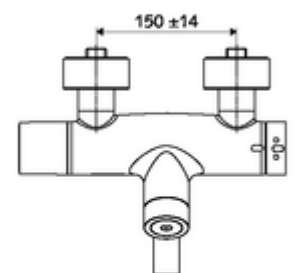

Leveringsomvang

- Elektronische zelfsluitende opbouw-wastafelkraan
 - Thermostaat volgens EN 1111, ont-/vergrendelbare temperatuurblokkering 38 °C, bescherming tegen verbranding bij uitval van koudwatertoevoer
 - CVD-touch-elektronica, programmeerbaar, spat- en spuitwaterdicht IP65
 - SWS Bus-extender RLAN BE-F VITUS
 - Magneetventiel 6 V met voorfilter
 - 2 terugslagkleppen (EN 1717: EB)
 - Draaibare uitloop (vergrendelbaar) met straalregelaar
 - Batterijvak 6 V (geïntegreerd)
- 4x AA alkalinebatterijen 1,5 V
- 2 S-aansluitingen en rozetten (met diepte-instelling)

Technische gegevens

- Instelmogelijkheden via SWS/SSC
 - Bedieningskracht (licht / gemiddeld / moeilijk)
 - Manuele programmering (uit / aan)
 - Max. looptijd (1 - 950 s)
 - Stagnatiespoeling (uit/1 - 1000 s, om de 1 - 250 uur na laatste spoeling/om de 1 - 250 uur)
 - Blokkeertijd bediening (uit / 1 - 255 s, time-out 1 - 2000 min)
- Instelmogelijkheden via manuele programmering
 - Max. looptijd (4 - 120 s, 10 programmaniveaus)
 - Stagnatiespoeling (uit/20 s, om de 24 uur)
- Debiet: max. 5 l/min drukonafhankelijk
- Werkdruk: 1,0 - 5,0 bar
- Max. rustdruk: 8 bar
- Max. werkingstemperatuur: 70 °C (80 °C voor thermische desinfectie)
- Werkstof: Uitloop Messing conform de Duitse drinkwaterverordening; Behuizing Messing conform de Duitse drinkwaterverordening
- Oppervlak: Chroom
- Afstand tot het midden van de straalregelaar: 210 mm
- Aansluiting: 2x DN 15 G 1/2 M
- Certificaten: PA-IX 28575/IO, Belgaqua
- Geluidsklasse: I
- Debietsklasse: O

Leveringsgegevens

- Gewicht: 5,20 kg/Stuks
- Verpakkingseenheid: 1

Noodzakelijke gerelateerde items

SWS Server

Artikelnr.: 00 500 00 99

Aanbevolen gerelateerde artikelen

S-bochtenset met afsluitkraan	Artikelnr.: 23 775 00 99	
Wastafelafvoerplug OPEN	Artikelnr.: 02 002 06 99	of
Wastafelafvoerplug PUSH OPEN	Artikelnr.: 02 000 06 99	of