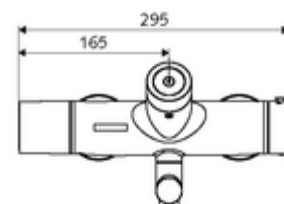

Artikelnummer: 00 208 06 99

Opbouw-wastafelkraan VITUS VW-C-T Mengwater, ThermoProtect thermostaat

Activering via CVD-touch-elektronica met automatisch sluitproces. Batterijvoeding. Met geïntegreerde SWS-bus-extender RLAN BE-F VITUS voor de koppeling met het watermanagementsysteem SWS.

Leveringsomvang

- Elektronische zelfsluitende opbouw-wastafelkraan
  - Thermostaat volgens EN 1111, ont-/vergrendelbare temperatuurblokkering 38 °C, bescherming tegen verbranding bij uitval van koudwatertoevoer
  - CVD-touch-elektronica, programmeerbaar, spat- en spuitwaterdicht IP65
  - SWS Bus-extender RLAN BE-F VITUS
  - Magneetventiel 6 V met voorfilter
  - 2 terugslagkleppen (EN 1717: EB)
  - Draaibare uitloop (vergrendelbaar) met straalregelaar
  - Batterijvak 6 V (geïntegreerd)
- 4x AA alkalinebatterijen 1,5 V
- 2 S-aansluitingen en rozetten (met diepte-instelling)

Technische gegevens

- Instelmogelijkheden via SWS/SSC
  - Bedieningskracht (licht / gemiddeld / moeilijk)
  - Manuele programmering (uit / aan)
  - Max. looptijd (1 - 950 s)
  - Stagnatiespoeling (uit/1 - 1000 s, om de 1 - 250 uur na laatste spoeling/om de 1 - 250 uur)
  - Blokkeertijd bediening (uit / 1 - 255 s, time-out 1 - 2000 min)
- Instelmogelijkheden via manuele programmering
  - Max. looptijd (4 - 120 s, 10 programmaniveaus)
  - Stagnatiespoeling (uit/20 s, om de 24 uur)
- Debiet: max. 5 l/min drukonafhankelijk
- Werkdruk: 1,0 - 5,0 bar
- Max. rustdruk: 8 bar
- Max. werkingstemperatuur: 70 °C (80 °C voor thermische desinfectie)
- Werkstof: Uitloop Messing conform de Duitse drinkwaterverordening; Behuizing Messing conform de Duitse drinkwaterverordening
- Oppervlak: Chroom
- Afstand tot het midden van de straalregelaar: 210 mm
- Aansluiting: 2x DN 15 G 1/2 M
- Certificaten: PA-IX 28575/IO, Belgaqua
- Geluidsklasse: I
- Debietsklasse: O

Leveringsgegevens

- Gewicht: 5,20 kg/Stuks
- Verpakkingseenheid: 1

Noodzakelijke gerelateerde items

SWS Server

Artikelnr.: 00 500 00 99