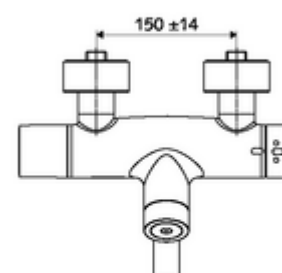

Leveringsomvang

- Elektronische zelfsluitende opbouw-wastafelkraan
 - Thermostaat volgens EN 1111, ont-/vergrendelbare temperatuurblokkering 38 °C, bescherming tegen verbranding bij uitval van koudwatertoevoer
 - CVD-touch-elektronica, programmeerbaar, spat- en spuitwaterdicht IP65
 - SWS Bus-extender RLAN BE-F VITUS
 - Magneetventiel 6 V met voorfilter
 - 2 terugslagkleppen (EN 1717: EB)
 - Draaibare uitloop (vergrendelbaar) met straalregelaar
 - Batterijvak 6 V (geïntegreerd)
- 4x AA alkalinebatterijen 1,5 V
- 2 S-aansluitingen en rozetten (met diepte-instelling)

Technische gegevens

- Instelmogelijkheden via SWS/SSC
 - Bedieningskracht (licht / gemiddeld / moeilijk)
 - Manuele programmering (uit / aan)
 - Max. looptijd (1 - 950 s)
 - Stagnatiespoeling (uit/1 - 1000 s, om de 1 - 250 uur na laatste spoeling/om de 1 - 250 uur)
 - Blokkeertijd bediening (uit / 1 - 255 s, time-out 1 - 2000 min)
- Instelmogelijkheden via manuele programmering
 - Max. looptijd (4 - 120 s, 10 programmaniveaus)
 - Stagnatiespoeling (uit/20 s, om de 24 uur)
- Debiet: max. 5 l/min drukonafhankelijk
- Werkdruk: 1,0 - 5,0 bar
- Max. rustdruk: 8 bar
- Max. werkingstemperatuur: 70 °C (80 °C voor thermische desinfectie)
- Werkstof: Uitloop Messing conform de Duitse drinkwaterverordening; Behuizing Messing conform de Duitse drinkwaterverordening
- Oppervlak: Chroom
- Afstand tot het midden van de straalregelaar: 210 mm
- Aansluiting: 2x DN 15 G 1/2 M
- Certificaten: PA-IX 28575/IO, Belgaqua
- Geluidsklasse: I
- Debietsklasse: O

Leveringsgegevens

- Gewicht: 5,20 kg/Stuks
- Verpakkingseenheid: 1

Noodzakelijke gerelateerde items

SWS Server

Artikelnr.: 00 500 00 99

Aanbevolen gerelateerde artikelen

S-bochtenset met afsluitkraan

Artikelnr.: 23 775 00 99