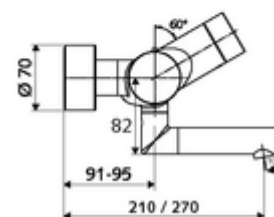

Artikelnummer: 00 208 06 99

Opbouw-wastafelkraan VITUS VW-C-T Mengwater, ThermoProtect thermostaat

Activering via CVD-touch-elektronica met automatisch sluitproces. Batterijvoeding. Met geïntegreerde SWS-bus-extender RLAN BE-F VITUS voor de koppeling met het watermanagementsysteem SWS.