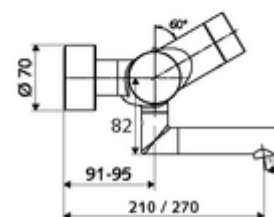

Artikelnummer: 00 208 06 99

Opbouw-wastafelkraan VITUS VW-C-T Mengwater, ThermoProtect thermostaat

Activering via CVD-touch-elektronica met automatisch sluitproces. Batterijvoeding. Met geïntegreerde SWS-bus-extender RLAN BE-F VITUS voor de koppeling met het watermanagementsysteem SWS.

Leveringsomvang

- Elektronische zelfsluitende opbouw-wastafelkraan
  - Thermostaat volgens EN 1111, ont-/vergrendelbare temperatuurblokkering 38 °C, bescherming tegen verbranding bij uitval van koudwatertoevoer
  - CVD-touch-elektronica, programmeerbaar, spat- en spuitwaterdicht IP65
  - SWS Bus-extender RLAN BE-F VITUS
  - Magneetventiel 6 V met voorfilter
  - 2 terugslagkleppen (EN 1717: EB)
  - Draaibare uitloop (vergrendelbaar) met straalregelaar
  - Batterijvak 6 V (geïntegreerd)
- 4x AA alkalinebatterijen 1,5 V
- 2 S-aansluitingen en rozetten (met diepte-instelling)

Technische gegevens

- Instelmogelijkheden via SWS/SSC
  - Bedieningskracht (licht / gemiddeld / moeilijk)
  - Manuele programmering (uit / aan)
  - Max. looptijd (1 - 950 s)
  - Stagnatiespoeling (uit/1 - 1000 s, om de 1 - 250 uur na laatste spoeling/om de 1 - 250 uur)
  - Blokkeertijd bediening (uit / 1 - 255 s, time-out 1 - 2000 min)
- Instelmogelijkheden via manuele programmering
  - Max. looptijd (4 - 120 s, 10 programmaniveaus)
  - Stagnatiespoeling (uit/20 s, om de 24 uur)
- Debiet: max. 5 l/min drukonafhankelijk
- Werkdruk: 1,0 - 5,0 bar
- Max. rustdruk: 8 bar
- Max. werkingstemperatuur: 70 °C (80 °C voor thermische desinfectie)
- Werkstof: Uitloop Messing conform de Duitse drinkwaterverordening; Behuizing Messing conform de Duitse drinkwaterverordening
- Oppervlak: Chroom
- Afstand tot het midden van de straalregelaar: 210 mm
- Aansluiting: 2x DN 15 G 1/2 M
- Certificaten: PA-IX 28575/IO, Belgaqua
- Geluidsklasse: I
- Debietsklasse: O

Leveringsgegevens

- Gewicht: 5,20 kg/Stuks
- Verpakkingseenheid: 1

Noodzakelijke gerelateerde items

SWS Server

Artikelnr.: 00 500 00 99