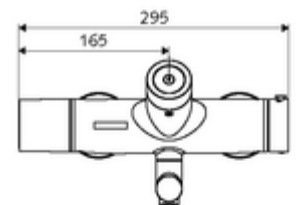

Artikelnummer: 00 208 06 99

Opbouw-wastafelkraan VITUS VW-C-T Mengwater, ThermoProtect thermostaat

Activering via CVD-touch-elektronica met automatisch sluitproces. Batterijvoeding. Met geïntegreerde SWS-bus-extender RLAN BE-F VITUS voor de koppeling met het watermanagementsysteem SWS.

Leveringsomvang

- Elektronische zelfsluitende opbouw-wastafelkraan
  - Thermostaat volgens EN 1111, ont-/vergrendelbare temperatuurblokkering 38 °C, bescherming tegen verbranding bij uitval van koudwatertoevoer
  - CVD-touch-elektronica, programmeerbaar, spat- en spuitwaterdicht IP65
  - SWS Bus-extender RLAN BE-F VITUS
  - Magneetventiel 6 V met voorfilter
  - 2 terugslagkleppen (EN 1717: EB)
  - Draaibare uitloop (vergrendelbaar) met straalregelaar
  - Batterijvak 6 V (geïntegreerd)
- 4x AA alkalinebatterijen 1,5 V
- 2 S-aansluitingen en rozetten (met diepte-instelling)

Technische gegevens

- Instelmogelijkheden via SWS/SSC
  - Bedieningskracht (licht / gemiddeld / moeilijk)
  - Manuele programmering (uit / aan)
  - Max. looptijd (1 - 950 s)
  - Stagnatiespoeling (uit/1 - 1000 s, om de 1 - 250 uur na laatste spoeling/om de 1 - 250 uur)
  - Blokkeertijd bediening (uit / 1 - 255 s, time-out 1 - 2000 min)
- Instelmogelijkheden via manuele programmering
  - Max. looptijd (4 - 120 s, 10 programmaniveaus)
  - Stagnatiespoeling (uit/20 s, om de 24 uur)
- Debiet: max. 5 l/min drukonafhankelijk
- Werkdruk: 1,0 - 5,0 bar
- Max. rustdruk: 8 bar
- Max. werkingstemperatuur: 70 °C (80 °C voor thermische desinfectie)
- Werkstof: Uitloop Messing conform de Duitse drinkwaterverordening; Behuizing Messing conform de Duitse drinkwaterverordening
- Oppervlak: Chroom
- Afstand tot het midden van de straalregelaar: 210 mm
- Aansluiting: 2x DN 15 G 1/2 M
- Certificaten: PA-IX 28575/IO, Belgaqua
- Geluidsklasse: I
- Debietsklasse: O

Leveringsgegevens

- Gewicht: 5,20 kg/Stuks
- Verpakkingseenheid: 1

Noodzakelijke gerelateerde items

SWS Server

Artikelnr.: 00 500 00 99