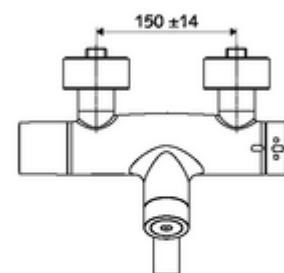

Artikelnummer: 00 208 06 99

Opbouw-wastafelkraan VITUS VW-C-T Mengwater, ThermoProtect thermostaat

Activering via CVD-touch-elektronica met automatisch sluitproces. Batterijvoeding. Met geïntegreerde SWS-bus-extender RLAN BE-F VITUS voor de koppeling met het watermanagementsysteem SWS.

Leveringsomvang

- Elektronische zelfsluitende opbouw-wastafelkraan
  - Thermostaat volgens EN 1111, ont-/vergrendelbare temperatuurblokkering 38 °C, bescherming tegen verbranding bij uitval van koudwatertoevoer
  - CVD-touch-elektronica, programmeerbaar, spat- en spuitwaterdicht IP65
  - SWS Bus-extender RLAN BE-F VITUS
  - Magneetventiel 6 V met voorfilter
  - 2 terugslagkleppen (EN 1717: EB)
  - Draaibare uitloop (vergrendelbaar) met straalregelaar
  - Batterijvak 6 V (geïntegreerd)
- 4x AA alkalinebatterijen 1,5 V
- 2 S-aansluitingen en rozetten (met diepte-instelling)

Technische gegevens

- Instelmogelijkheden via SWS/SSC
  - Bedieningskracht (licht / gemiddeld / moeilijk)
  - Manuele programmering (uit / aan)
  - Max. looptijd (1 - 950 s)
  - Stagnatiespoeling (uit/1 - 1000 s, om de 1 - 250 uur na laatste spoeling/om de 1 - 250 uur)
  - Blokkeertijd bediening (uit / 1 - 255 s, time-out 1 - 2000 min)
- Instelmogelijkheden via manuele programmering
  - Max. looptijd (4 - 120 s, 10 programmaniveaus)
  - Stagnatiespoeling (uit/20 s, om de 24 uur)
- Debiet: max. 5 l/min drukonafhankelijk
- Werkdruk: 1,0 - 5,0 bar
- Max. rustdruk: 8 bar
- Max. werkingstemperatuur: 70 °C (80 °C voor thermische desinfectie)
- Werkstof: Uitloop Messing conform de Duitse drinkwaterverordening; Behuizing Messing conform de Duitse drinkwaterverordening
- Oppervlak: Chroom
- Afstand tot het midden van de straalregelaar: 210 mm
- Aansluiting: 2x DN 15 G 1/2 M
- Certificaten: PA-IX 28575/IO, Belgaqua
- Geluidsklasse: I
- Debietsklasse: O

Leveringsgegevens

- Gewicht: 5,20 kg/Stuks
- Verpakkingseenheid: 1

Noodzakelijke gerelateerde items

SWS Server

Artikelnr.: 00 500 00 99