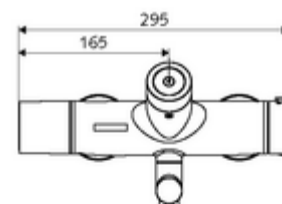

Artikelnummer: 00 208 06 99

Opbouw-wastafelkraan VITUS VW-C-T Mengwater, ThermoProtect thermostaat

Activering via CVD-touch-elektronica met automatisch sluitproces. Batterijvoeding. Met geïntegreerde SWS-bus-extender RLAN BE-F VITUS voor de koppeling met het watermanagementsysteem SWS.

Leveringsomvang

- Elektronische zelfsluitende opbouw-wastafelkraan
  - Thermostaat volgens EN 1111, ont-/vergrendelbare temperatuurblokkering 38 °C, bescherming tegen verbranding bij uitval van koudwatertoevoer
  - CVD-touch-elektronica, programmeerbaar, spat- en spuitwaterdicht IP65
  - SWS Bus-extender RLAN BE-F VITUS
  - Magneetventiel 6 V met voorfilter
  - 2 terugslagkleppen (EN 1717: EB)
  - Draaibare uitloop (vergrendelbaar) met straalregelaar
  - Batterijvak 6 V (geïntegreerd)
- 4x AA alkalinebatterijen 1,5 V
- 2 S-aansluitingen en rozetten (met diepte-instelling)

Technische gegevens

- Instelmogelijkheden via SWS/SSC
  - Bedieningskracht (licht / gemiddeld / moeilijk)
  - Manuele programmering (uit / aan)
  - Max. looptijd (1 - 950 s)
  - Stagnatiespoeling (uit/1 - 1000 s, om de 1 - 250 uur na laatste spoeling/om de 1 - 250 uur)
  - Blokkeertijd bediening (uit / 1 - 255 s, time-out 1 - 2000 min)
- Instelmogelijkheden via manuele programmering
  - Max. looptijd (4 - 120 s, 10 programmaniveaus)
  - Stagnatiespoeling (uit/20 s, om de 24 uur)
- Debiet: max. 5 l/min drukonafhankelijk
- Werkdruk: 1,0 - 5,0 bar
- Max. rustdruk: 8 bar
- Max. werkingstemperatuur: 70 °C (80 °C voor thermische desinfectie)
- Werkstof: Uitloop Messing conform de Duitse drinkwaterverordening; Behuizing Messing conform de Duitse drinkwaterverordening
- Oppervlak: Chroom
- Afstand tot het midden van de straalregelaar: 210 mm
- Aansluiting: 2x DN 15 G 1/2 M
- Certificaten: PA-IX 28575/IO, Belgaqua
- Geluidsklasse: I
- Debietsklasse: O

Leveringsgegevens

- Gewicht: 5,20 kg/Stuks
- Verpakkingseenheid: 1

Noodzakelijke gerelateerde items

SWS Server

Artikelnr.: 00 500 00 99