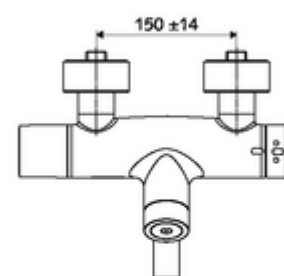

Leveringsomvang

- Elektronische zelfsluitende opbouw-wastafelkraan
 - Thermostaat volgens EN 1111, ont-/vergrendelbare temperatuurblokkering 38 °C, bescherming tegen verbranding bij uitval van koudwatertoevoer
 - CVD-touch-elektronica, programmeerbaar, spat- en spuitwaterdicht IP65
 - SWS Bus-extender RLAN BE-F VITUS
 - Magneetventiel 6 V met voorfilter
 - 2 terugslagkleppen (EN 1717: EB)
 - Draaibare uitloop (vergrendelbaar) met straalregelaar
 - Batterijvak 6 V (geïntegreerd)
- 4x AA alkalinebatterijen 1,5 V
- 2 S-aansluitingen en rozetten (met diepte-instelling)

Technische gegevens

- Instelmogelijkheden via SWS/SSC
 - Bedieningskracht (licht / gemiddeld / moeilijk)
 - Manuele programmering (uit / aan)
 - Max. looptijd (1 - 950 s)
 - Stagnatiespoeling (uit/1 - 1000 s, om de 1 - 250 uur na laatste spoeling/om de 1 - 250 uur)
 - Blokkeertijd bediening (uit / 1 - 255 s, time-out 1 - 2000 min)
- Instelmogelijkheden via manuele programmering
 - Max. looptijd (4 - 120 s, 10 programmaniveaus)
 - Stagnatiespoeling (uit/20 s, om de 24 uur)
- Debiet: max. 5 l/min drukonafhankelijk
- Werkdruk: 1,0 - 5,0 bar
- Max. rustdruk: 8 bar
- Max. werkingstemperatuur: 70 °C (80 °C voor thermische desinfectie)
- Werkstof: Uitloop Messing conform de Duitse drinkwaterverordening; Behuizing Messing conform de Duitse drinkwaterverordening
- Oppervlak: Chroom
- Afstand tot het midden van de straalregelaar: 210 mm
- Aansluiting: 2x DN 15 G 1/2 M
- Certificaten: PA-IX 28575/IO, Belgaqua
- Geluidsklasse: I
- Debietsklasse: O

Leveringsgegevens

- Gewicht: 5,20 kg/Stuks
- Verpakkingseenheid: 1

Noodzakelijke gerelateerde items

SWS Server

Artikelnr.: 00 500 00 99

Aanbevolen gerelateerde artikelen

S-bochtenset met afsluitkraan	Artikelnr.: 23 775 00 99	
Wastafelafvoerplug OPEN	Artikelnr.: 02 002 06 99	of
Wastafelafvoerplug PUSH OPEN	Artikelnr.: 02 000 06 99	of