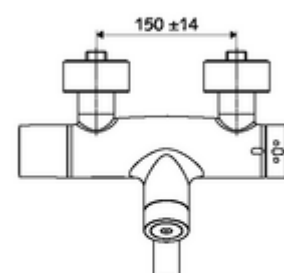

Technische gegevens

- Instelmogelijkheden via SWS/SSC
  - Bedieningskracht (licht / gemiddeld / moeilijk)
  - Manuele programmering (uit / aan)
  - Max. looptijd (1 - 950 s)
  - Stagnatiespoeling (uit/1 - 1000 s, om de 1 - 250 uur na laatste spoeling/om de 1 - 250 uur)
  - Blokkeertijd bediening (uit / 1 - 255 s, time-out 1 - 2000 min)
- Instelmogelijkheden via manuele programmering
  - Max. looptijd (4 - 120 s, 10 programmaniveaus)
  - Stagnatiespoeling (uit/20 s, om de 24 uur)
- Debiet: max. 5 l/min drukonafhankelijk
- Werkdruk: 1,0 - 5,0 bar
- Max. rustdruk: 8 bar
- Max. werkingstemperatuur: 70 °C (80 °C voor thermische desinfectie)
- Werkstof: Uitloop Messing conform de Duitse drinkwaterverordening; Behuizing Messing conform de Duitse drinkwaterverordening
- Oppervlak: Chroom
- Afstand tot het midden van de straalregelaar: 270 mm
- Aansluiting: 2x DN 15 G 1/2 M
- Certificaten: PA-IX 28575/IO, Belgaqua
- Geluidsklasse: I
- Debietsklasse: O

Leveringsgegevens

- Gewicht: 5,39 kg/Stuks
- Verpakkingseenheid: 1

Noodzakelijke gerelateerde items

SWS Server

Artikelnr.: 00 500 00 99