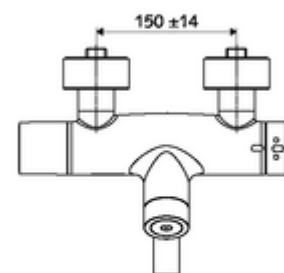

Artikelnummer: 00 209 06 99

Opbouw-wastafelkraan VITUS VW-C-T Mengwater, ThermoProtect thermostaat

Activering via CVD-touch-elektronica met automatisch sluitproces. Batterijvoeding. Met geïntegreerde SWS-bus-extender RLAN BE-F VITUS voor de koppeling met het watermanagementsysteem SWS.

Leveringsomvang

- Elektronische zelfsluitende opbouw-wastafelkraan
  - Thermostaat volgens EN 1111, ont-/vergrendelbare temperatuurblokkering 38 °C, bescherming tegen verbranding bij uitval van koudwatertoevoer
  - CVD-touch-elektronica, programmeerbaar, spat- en spuitwaterdicht IP65
  - SWS Bus-extender RLAN BE-F VITUS
  - Magneetventiel 6 V met voorfilter
  - 2 terugslagkleppen (EN 1717: EB)
  - Draaibare uitloop (vergrendelbaar) met straalregelaar
  - Batterijvak 6 V (geïntegreerd)
- 4x AA alkalinebatterijen 1,5 V
- 2 S-aansluitingen en rozetten (met diepte-instelling)

Technische gegevens

- Instelmogelijkheden via SWS/SSC
  - Bedieningskracht (licht / gemiddeld / moeilijk)
  - Manuele programmering (uit / aan)
  - Max. looptijd (1 - 950 s)
  - Stagnatiespoeling (uit/1 - 1000 s, om de 1 - 250 uur na laatste spoeling/om de 1 - 250 uur)
  - Blokkeertijd bediening (uit / 1 - 255 s, time-out 1 - 2000 min)
- Instelmogelijkheden via manuele programmering
  - Max. looptijd (4 - 120 s, 10 programmaniveaus)
  - Stagnatiespoeling (uit/20 s, om de 24 uur)
- Debiet: max. 5 l/min drukonafhankelijk
- Werkdruk: 1,0 - 5,0 bar
- Max. rustdruk: 8 bar
- Max. werkingstemperatuur: 70 °C (80 °C voor thermische desinfectie)
- Werkstof: Uitloop Messing conform de Duitse drinkwaterverordening; Behuizing Messing conform de Duitse drinkwaterverordening
- Oppervlak: Chroom
- Afstand tot het midden van de straalregelaar: 270 mm
- Aansluiting: 2x DN 15 G 1/2 M
- Certificaten: PA-IX 28575/IO, Belgaqua
- Geluidsklasse: I
- Debietsklasse: O

Leveringsgegevens

- Gewicht: 5,39 kg/Stuks
- Verpakkingseenheid: 1

Noodzakelijke gerelateerde items

SWS Server

Artikelnr.: 00 500 00 99