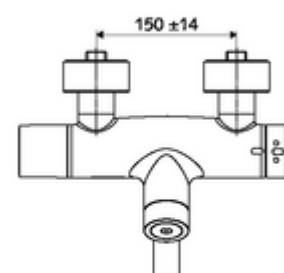

Leveringsomvang

- Elektronische zelfsluitende opbouw-wastafelkraan
 - Thermostaat volgens EN 1111, ont-/vergrendelbare temperatuurblokkering 38 °C, bescherming tegen verbranding bij uitval van koudwatertoevoer
 - CVD-touch-elektronica, programmeerbaar, spat- en spuitwaterdicht IP65
 - SWS Bus-extender RLAN BE-F VITUS
 - Magneetventiel 6 V met voorfilter
 - 2 terugslagkleppen (EN 1717: EB)
 - Draaibare uitloop (vergrendelbaar) met straalregelaar
 - Batterijvak 6 V (geïntegreerd)
- 4x AA alkalinebatterijen 1,5 V
- 2 S-aansluitingen en rozetten (met diepte-instelling)

Technische gegevens

- Instelmogelijkheden via SWS/SSC
 - Bedieningskracht (licht / gemiddeld / moeilijk)
 - Manuele programmering (uit / aan)
 - Max. looptijd (1 - 950 s)
 - Stagnatiespoeling (uit/1 - 1000 s, om de 1 - 250 uur na laatste spoeling/om de 1 - 250 uur)
 - Blokkeertijd bediening (uit / 1 - 255 s, time-out 1 - 2000 min)
- Instelmogelijkheden via manuele programmering
 - Max. looptijd (4 - 120 s, 10 programmaniveaus)
 - Stagnatiespoeling (uit/20 s, om de 24 uur)
- Debiet: max. 5 l/min drukonafhankelijk
- Werkdruk: 1,0 - 5,0 bar
- Max. rustdruk: 8 bar
- Max. werkingstemperatuur: 70 °C (80 °C voor thermische desinfectie)
- Werkstof: Uitloop Messing conform de Duitse drinkwaterverordening; Behuizing Messing conform de Duitse drinkwaterverordening
- Oppervlak: Chroom
- Afstand tot het midden van de straalregelaar: 270 mm
- Aansluiting: 2x DN 15 G 1/2 M
- Certificaten: PA-IX 28575/IO, Belgaqua
- Geluidsklasse: I
- Debietsklasse: O

Leveringsgegevens

- Gewicht: 5,39 kg/Stuks
- Verpakkingseenheid: 1

Noodzakelijke gerelateerde items

SWS Server

Artikelnr.: 00 500 00 99

Aanbevolen gerelateerde artikelen

S-bochtenset met afsluitkraan

Artikelnr.: 23 775 00 99