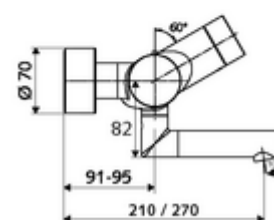

Artikelnummer: 00 209 06 99

Opbouw-wastafelkraan VITUS VW-C-T Mengwater, ThermoProtect thermostaat

Activering via CVD-touch-elektronica met automatisch sluitproces. Batterijvoeding. Met geïntegreerde SWS-bus-extender RLAN BE-F VITUS voor de koppeling met het watermanagementsysteem SWS.

Leveringsomvang

- Elektronische zelfsluitende opbouw-wastafelkraan
  - Thermostaat volgens EN 1111, ont-/vergrendelbare temperatuurblokkering 38 °C, bescherming tegen verbranding bij uitval van koudwatertoevoer
  - CVD-touch-elektronica, programmeerbaar, spat- en spuitwaterdicht IP65
  - SWS Bus-extender RLAN BE-F VITUS
  - Magneetventiel 6 V met voorfilter
  - 2 terugslagkleppen (EN 1717: EB)
  - Draaibare uitloop (vergrendelbaar) met straalregelaar
  - Batterijvak 6 V (geïntegreerd)
- 4x AA alkalinebatterijen 1,5 V
- 2 S-aansluitingen en rozetten (met diepte-instelling)

Technische gegevens

- Instelmogelijkheden via SWS/SSC
  - Bedieningskracht (licht / gemiddeld / moeilijk)
  - Manuele programmering (uit / aan)
  - Max. looptijd (1 - 950 s)
  - Stagnatiespoeling (uit/1 - 1000 s, om de 1 - 250 uur na laatste spoeling/om de 1 - 250 uur)
  - Blokkeertijd bediening (uit / 1 - 255 s, time-out 1 - 2000 min)
- Instelmogelijkheden via manuele programmering
  - Max. looptijd (4 - 120 s, 10 programmaniveaus)
  - Stagnatiespoeling (uit/20 s, om de 24 uur)
- Debiet: max. 5 l/min drukonafhankelijk
- Werkdruk: 1,0 - 5,0 bar
- Max. rustdruk: 8 bar
- Max. werkingstemperatuur: 70 °C (80 °C voor thermische desinfectie)
- Werkstof: Uitloop Messing conform de Duitse drinkwaterverordening; Behuizing Messing conform de Duitse drinkwaterverordening
- Oppervlak: Chroom
- Afstand tot het midden van de straalregelaar: 270 mm
- Aansluiting: 2x DN 15 G 1/2 M
- Certificaten: PA-IX 28575/IO, Belgaqua
- Geluidsklasse: I
- Debietsklasse: O

Leveringsgegevens

- Gewicht: 5,39 kg/Stuks
- Verpakkingseenheid: 1

Noodzakelijke gerelateerde items

SWS Server

Artikelnr.: 00 500 00 99