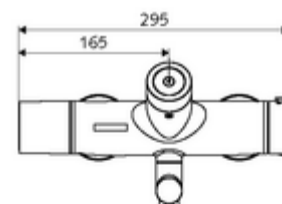

Technische gegevens

- Instelmogelijkheden via SWS/SSC
  - Bedieningskracht (licht / gemiddeld / moeilijk)
  - Manuele programmering (uit / aan)
  - Max. looptijd (1 - 950 s)
  - Stagnatiespoeling (uit/1 - 1000 s, om de 1 - 250 uur na laatste spoeling/om de 1 - 250 uur)
  - Blokkeertijd bediening (uit / 1 - 255 s, time-out 1 - 2000 min)
- Instelmogelijkheden via manuele programmering
  - Max. looptijd (4 - 120 s, 10 programmaniveaus)
  - Stagnatiespoeling (uit/20 s, om de 24 uur)
- Debiet: max. 5 l/min drukonafhankelijk
- Werkdruk: 1,0 - 5,0 bar
- Max. rustdruk: 8 bar
- Max. werkingstemperatuur: 70 °C (80 °C voor thermische desinfectie)
- Werkstof: Uitloop Messing conform de Duitse drinkwaterverordening; Behuizing Messing conform de Duitse drinkwaterverordening
- Oppervlak: Chroom
- Afstand tot het midden van de straalregelaar: 330 mm
- Aansluiting: 2x DN 15 G 1/2 M
- Certificaten: Belgaqua

Leveringsgegevens

- Gewicht: 5,57 kg/Stuks
- Verpakkingseenheid: 1

Noodzakelijke gerelateerde items

SWS Server

Artikelnr.: 00 500 00 99