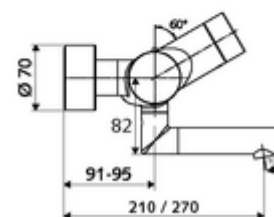

Technische gegevens

- Instelmogelijkheden via SWS/SSC
  - Bedieningskracht (licht / gemiddeld / moeilijk)
  - Manuele programmering (uit / aan)
  - Max. looptijd (1 - 950 s)
  - Stagnatiespoeling (uit/1 - 1000 s, om de 1 - 250 uur na laatste spoeling/om de 1 - 250 uur)
  - Blokkeertijd bediening (uit / 1 - 255 s, time-out 1 - 2000 min)
- Instelmogelijkheden via manuele programmering
  - Max. looptijd (4 - 120 s, 10 programmaniveaus)
  - Stagnatiespoeling (uit/20 s, om de 24 uur)
- Debiet: max. 5 l/min drukonafhankelijk
- Werkdruk: 1,0 - 5,0 bar
- Max. rustdruk: 8 bar
- Max. werkingstemperatuur: 70 °C (80 °C voor thermische desinfectie)
- Werkstof: Uitloop Messing conform de Duitse drinkwaterverordening; Behuizing Messing conform de Duitse drinkwaterverordening
- Oppervlak: Chroom
- Afstand tot het midden van de straalregelaar: 210 mm
- Aansluiting: 2x DN 15 G 1/2 M
- Certificaten: PA-IX 28575/IO, Belgaqua
- Geluidsklasse: I
- Debietsklasse: O

Leveringsgegevens

- Gewicht: 5,15 kg/Stuks
- Verpakkingseenheid: 1