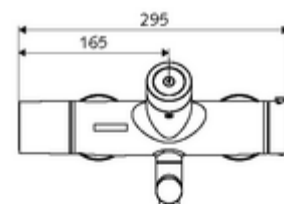

Technische gegevens

- Instelmogelijkheden via SWS/SSC
 - Bedieningskracht (licht / gemiddeld / moeilijk)
 - Manuele programmering (uit / aan)
 - Max. looptijd (1 - 950 s)
 - Stagnatiespoeling (uit/1 - 1000 s, om de 1 - 250 uur na laatste spoeling/om de 1 - 250 uur)
 - Blokkeertijd bediening (uit / 1 - 255 s, time-out 1 - 2000 min)
- Instelmogelijkheden via manuele programmering
 - Max. looptijd (4 - 120 s, 10 programmaniveaus)
 - Stagnatiespoeling (uit/20 s, om de 24 uur)
- Debiet: max. 5 l/min drukonafhankelijk
- Werkdruk: 1,0 - 5,0 bar
- Max. rustdruk: 8 bar
- Max. werkingstemperatuur: 70 °C (80 °C voor thermische desinfectie)
- Werkstof: Uitloop Messing conform de Duitse drinkwaterverordening; Behuizing Messing conform de Duitse drinkwaterverordening
- Oppervlak: Chroom
- Afstand tot het midden van de straalregelaar: 210 mm
- Aansluiting: 2x DN 15 G 1/2 M
- Certificaten: PA-IX 28575/IO, Belgaqua
- Geluidsklasse: I
- Debietsklasse: O

Leveringsgegevens

- Gewicht: 5,15 kg/Stuks
- Verpakkingseenheid: 1

Noodzakelijke gerelateerde items

SWS Server Artikelnr.: 00 500 00 99

Aanbevolen gerelateerde artikelen

S-bochtenset met afsluitkraan	Artikelnr.: 23 775 00 99	
Wastafelafvoerplug OPEN	Artikelnr.: 02 002 06 99	of
Wastafelafvoerplug PUSH OPEN	Artikelnr.: 02 000 06 99	of