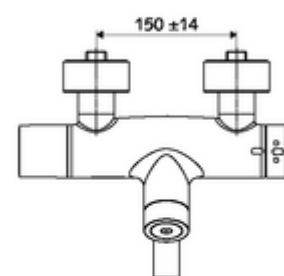

Leveringsomvang

- Elektronische zelfsluitende opbouw-wastafelkraan
 - Thermostaat volgens EN 1111, ont-/vergrendelbare temperatuurblokkering 38 °C, bescherming tegen verbranding bij uitval van koudwatertoevoer
 - CVD-touch-elektronica, programmeerbaar, spat- en spuitwaterdicht IP65
 - SWS Bus-extender RLAN BE-F VITUS
 - Magneetventiel 6 V voor het uitvoeren van een automatische thermische desinfectie met SWS (volgens DVGW-werkblad W 551)
 - Magneetventiel 6 V met voorfilter
 - 2 terugslagkleppen (EN 1717: EB)
 - Draaibare uitloop (vergrendelbaar) met straalregelaar
 - Batterijvak 6 V (geïntegreerd)
- 4x AA alkalinebatterijen 1,5 V
- 2 S-aansluitingen en rozetten (met diepte-instelling)

Technische gegevens

- Instelmogelijkheden via SWS/SSC
 - Bedieningskracht (licht / gemiddeld / moeilijk)
 - Manuele programmering (uit / aan)
 - Max. looptijd (1 - 950 s)
 - Stagnatiespoeling (uit/1 - 1000 s, om de 1 - 250 uur na laatste spoeling/om de 1 - 250 uur)
 - Blokkeertijd bediening (uit / 1 - 255 s, time-out 1 - 2000 min)
- Instelmogelijkheden via manuele programmering
 - Max. looptijd (4 - 120 s, 10 programmaniveaus)
 - Stagnatiespoeling (uit/20 s, om de 24 uur)
- Debiet: max. 5 l/min drukonafhankelijk
- Werkdruk: 1,0 - 5,0 bar
- Max. rustdruk: 8 bar
- Max. werkingstemperatuur: 70 °C (80 °C voor thermische desinfectie)
- Werkstof: Uitloop Messing conform de Duitse drinkwaterverordening; Behuizing Messing conform de Duitse drinkwaterverordening
- Oppervlak: Chroom
- Afstand tot het midden van de straalregelaar: 210 mm
- Aansluiting: 2x DN 15 G 1/2 M
- Certificaten: PA-IX 28575/IO, Belgaqua
- Geluidsklasse: I
- Debietsklasse: O

Leveringsgegevens

- Gewicht: 5,15 kg/Stuks
- Verpakkingseenheid: 1

Noodzakelijke gerelateerde items

SWS Server Artikelnr.: 00 500 00 99

Aanbevolen gerelateerde artikelen

S-bochtenset met afsluitkraan	Artikelnr.: 23 775 00 99	
Wastafelafvoerplug OPEN	Artikelnr.: 02 002 06 99	of
Wastafelafvoerplug PUSH OPEN	Artikelnr.: 02 000 06 99	of