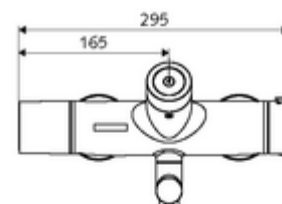

Technische gegevens

- Instelmogelijkheden via SWS/SSC
 - Bedieningskracht (licht / gemiddeld / moeilijk)
 - Manuele programmering (uit / aan)
 - Max. looptijd (1 - 950 s)
 - Stagnatiespoeling (uit/1 - 1000 s, om de 1 - 250 uur na laatste spoeling/om de 1 - 250 uur)
 - Blokkeertijd bediening (uit / 1 - 255 s, time-out 1 - 2000 min)
- Instelmogelijkheden via manuele programmering
 - Max. looptijd (4 - 120 s, 10 programmaniveaus)
 - Stagnatiespoeling (uit/20 s, om de 24 uur)
- Debiet: max. 5 l/min drukonafhankelijk
- Werkdruk: 1,0 - 5,0 bar
- Max. rustdruk: 8 bar
- Max. werkingstemperatuur: 70 °C (80 °C voor thermische desinfectie)
- Werkstof: Uitloop Messing conform de Duitse drinkwaterverordening; Behuizing Messing conform de Duitse drinkwaterverordening
- Oppervlak: Chroom
- Afstand tot het midden van de straalregelaar: 270 mm
- Aansluiting: 2x DN 15 G 1/2 M
- Certificaten: PA-IX 28575/IO, Belgaqua
- Geluidsklasse: I
- Debietsklasse: O

Leveringsgegevens

- Gewicht: 5,32 kg/Stuks
- Verpakkingseenheid: 1

Noodzakelijke gerelateerde items

SWS Server Artikelnr.: 00 500 00 99

Aanbevolen gerelateerde artikelen

S-bochtenset met afsluitkraan	Artikelnr.: 23 775 00 99	
Wastafelafvoerplug OPEN	Artikelnr.: 02 002 06 99	of
Wastafelafvoerplug PUSH OPEN	Artikelnr.: 02 000 06 99	of