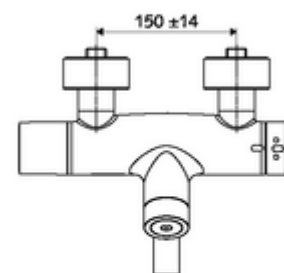

Leveringsomvang

- Elektronische zelfsluitende opbouw-wastafelkraan
 - Thermostaat volgens EN 1111, ont-/vergrendelbare temperatuurblokkering 38 °C, bescherming tegen verbranding bij uitval van koudwatertoevoer
 - CVD-touch-elektronica, programmeerbaar, spat- en spuitwaterdicht IP65
 - SWS Bus-extender RLAN BE-F VITUS
 - Magneetventiel 6 V voor het uitvoeren van een automatische thermische desinfectie met SWS (volgens DVGW-werkblad W 551)
 - Magneetventiel 6 V met voorfilter
 - 2 terugslagkleppen (EN 1717: EB)
 - Draaibare uitloop (vergrendelbaar) met straalregelaar
 - Batterijvak 6 V (geïntegreerd)
- 4x AA alkalinebatterijen 1,5 V
- 2 S-aansluitingen en rozetten (met diepte-instelling)

Technische gegevens

- Instelmogelijkheden via SWS/SSC
 - Bedieningskracht (licht / gemiddeld / moeilijk)
 - Manuele programmering (uit / aan)
 - Max. looptijd (1 - 950 s)
 - Stagnatiespoeling (uit/1 - 1000 s, om de 1 - 250 uur na laatste spoeling/om de 1 - 250 uur)
 - Blokkeertijd bediening (uit / 1 - 255 s, time-out 1 - 2000 min)
- Instelmogelijkheden via manuele programmering
 - Max. looptijd (4 - 120 s, 10 programmaniveaus)
 - Stagnatiespoeling (uit/20 s, om de 24 uur)
- Debiet: max. 5 l/min drukonafhankelijk
- Werkdruk: 1,0 - 5,0 bar
- Max. rustdruk: 8 bar
- Max. werkingstemperatuur: 70 °C (80 °C voor thermische desinfectie)
- Werkstof: Uitloop Messing conform de Duitse drinkwaterverordening; Behuizing Messing conform de Duitse drinkwaterverordening
- Oppervlak: Chroom
- Afstand tot het midden van de straalregelaar: 270 mm
- Aansluiting: 2x DN 15 G 1/2 M
- Certificaten: PA-IX 28575/IO, Belgaqua
- Geluidsklasse: I
- Debietsklasse: O

Leveringsgegevens

- Gewicht: 5,32 kg/Stuks
- Verpakkingseenheid: 1

Noodzakelijke gerelateerde items

SWS Server Artikelnr.: 00 500 00 99

Aanbevolen gerelateerde artikelen

S-bochtenset met afsluitkraan	Artikelnr.: 23 775 00 99	
Wastafelafvoerplug OPEN	Artikelnr.: 02 002 06 99	of
Wastafelafvoerplug PUSH OPEN	Artikelnr.: 02 000 06 99	of