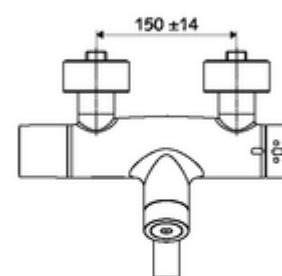

Leveringsomvang

- Elektronische zelfsluitende opbouw-wastafelkraan
 - Thermostaat volgens EN 1111, ont-/vergrendelbare temperatuurblokkering 38 °C, bescherming tegen verbranding bij uitval van koudwatertoevoer
 - CVD-touch-elektronica, programmeerbaar, spat- en spuitwaterdicht IP65
 - SWS Bus-extender RLAN BE-F VITUS
 - Magneetventiel 6 V voor het uitvoeren van een automatische thermische desinfectie met SWS (volgens DVGW-werkblad W 551)
 - Magneetventiel 6 V met voorfilter
 - 2 terugslagkleppen (EN 1717: EB)
 - Draaibare uitloop (vergrendelbaar) met straalregelaar
 - Batterijvak 6 V (geïntegreerd)
- 4x AA alkalinebatterijen 1,5 V
- 2 S-aansluitingen en rozetten (met diepte-instelling)

Technische gegevens

- Instelmogelijkheden via SWS/SSC
 - Bedieningskracht (licht / gemiddeld / moeilijk)
 - Manuele programmering (uit / aan)
 - Max. looptijd (1 - 950 s)
 - Stagnatiespoeling (uit/1 - 1000 s, om de 1 - 250 uur na laatste spoeling/om de 1 - 250 uur)
 - Blokkeertijd bediening (uit / 1 - 255 s, time-out 1 - 2000 min)
- Instelmogelijkheden via manuele programmering
 - Max. looptijd (4 - 120 s, 10 programmaniveaus)
 - Stagnatiespoeling (uit/20 s, om de 24 uur)
- Debiet: max. 5 l/min drukonafhankelijk
- Werkdruk: 1,0 - 5,0 bar
- Max. rustdruk: 8 bar
- Max. werkingstemperatuur: 70 °C (80 °C voor thermische desinfectie)
- Werkstof: Uitloop Messing conform de Duitse drinkwaterverordening; Behuizing Messing conform de Duitse drinkwaterverordening
- Oppervlak: Chroom
- Afstand tot het midden van de straalregelaar: 270 mm
- Aansluiting: 2x DN 15 G 1/2 M
- Certificaten: PA-IX 28575/IO, Belgaqua
- Geluidsklasse: I
- Debietsklasse: O

Leveringsgegevens

- Gewicht: 5,32 kg/Stuks
- Verpakkingseenheid: 1

Noodzakelijke gerelateerde items

SWS Server Artikelnr.: 00 500 00 99

Aanbevolen gerelateerde artikelen

S-bochtenset met afsluitkraan Artikelnr.: 23 775 00 99