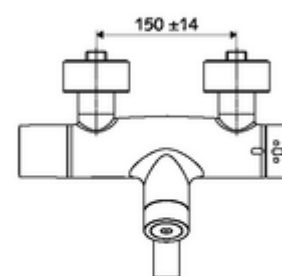

Leveringsomvang

- Elektronische zelfsluitende opbouw-wastafelkraan
 - Thermostaat volgens EN 1111, ont-/vergrendelbare temperatuurblokkering 38 °C, bescherming tegen verbranding bij uitval van koudwatertoevoer
 - CVD-touch-elektronica, programmeerbaar, spat- en spuitwaterdicht IP65
 - SWS Bus-extender RLAN BE-F VITUS
 - Magneetventiel 6 V voor het uitvoeren van een automatische thermische desinfectie met SWS (volgens DVGW-werkblad W 551)
 - Magneetventiel 6 V met voorfilter
 - 2 terugslagkleppen (EN 1717: EB)
 - Draaibare uitloop (vergrendelbaar) met straalregelaar
 - Batterijvak 6 V (geïntegreerd)
- 4x AA alkalinebatterijen 1,5 V
- 2 S-aansluitingen en rozetten (met diepte-instelling)

Technische gegevens

- Instelmogelijkheden via SWS/SSC
 - Bedieningskracht (licht / gemiddeld / moeilijk)
 - Manuele programmering (uit / aan)
 - Max. looptijd (1 - 950 s)
 - Stagnatiespoeling (uit/1 - 1000 s, om de 1 - 250 uur na laatste spoeling/om de 1 - 250 uur)
 - Blokkeertijd bediening (uit / 1 - 255 s, time-out 1 - 2000 min)
- Instelmogelijkheden via manuele programmering
 - Max. looptijd (4 - 120 s, 10 programmaniveaus)
 - Stagnatiespoeling (uit/20 s, om de 24 uur)
- Debiet: max. 5 l/min drukonafhankelijk
- Werkdruk: 1,0 - 5,0 bar
- Max. rustdruk: 8 bar
- Max. werkingstemperatuur: 70 °C (80 °C voor thermische desinfectie)
- Werkstof: Uitloop Messing conform de Duitse drinkwaterverordening; Behuizing Messing conform de Duitse drinkwaterverordening
- Oppervlak: Chroom
- Afstand tot het midden van de straalregelaar: 270 mm
- Aansluiting: 2x DN 15 G 1/2 M
- Certificaten: PA-IX 28575/IO, Belgaqua
- Geluidsklasse: I
- Debietsklasse: O

Leveringsgegevens

- Gewicht: 5,32 kg/Stuks
- Verpakkingseenheid: 1

Noodzakelijke gerelateerde items

SWS Server Artikelnr.: 00 500 00 99

Aanbevolen gerelateerde artikelen

S-bochtenset met afsluitkraan	Artikelnr.: 23 775 00 99	
Wastafelafvoerplug OPEN	Artikelnr.: 02 002 06 99	of
Wastafelafvoerplug PUSH OPEN	Artikelnr.: 02 000 06 99	of