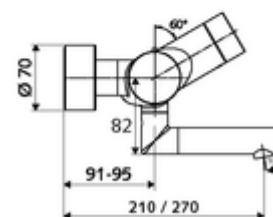

Technische gegevens

- Instelmogelijkheden via SWS/SSC
  - Bedieningskracht (licht / gemiddeld / moeilijk)
  - Manuele programmering (uit / aan)
  - Max. looptijd (1 - 950 s)
  - Stagnatiespoeling (uit/1 - 1000 s, om de 1 - 250 uur na laatste spoeling/om de 1 - 250 uur)
  - Blokkeertijd bediening (uit / 1 - 255 s, time-out 1 - 2000 min)
- Instelmogelijkheden via manuele programmering
  - Max. looptijd (4 - 120 s, 10 programmaniveaus)
  - Stagnatiespoeling (uit/20 s, om de 24 uur)
- Debiet: max. 5 l/min drukonafhankelijk
- Werkdruk: 1,0 - 5,0 bar
- Max. rustdruk: 8 bar
- Max. werkingstemperatuur: 70 °C (80 °C voor thermische desinfectie)
- Werkstof: Uitloop Messing conform de Duitse drinkwaterverordening; Behuizing Messing conform de Duitse drinkwaterverordening
- Oppervlak: Chroom
- Afstand tot het midden van de straalregelaar: 270 mm
- Aansluiting: 2x DN 15 G 1/2 M
- Certificaten: PA-IX 28575/IO, Belgaqua
- Geluidsklasse: I
- Debietsklasse: O

Leveringsgegevens

- Gewicht: 5,32 kg/Stuks
- Verpakkingseenheid: 1