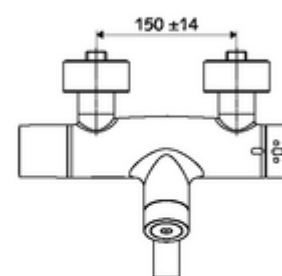

Leveringsomvang

- Elektronische zelfsluitende opbouw-wastafelkraan
 - Thermostaat volgens EN 1111, ont-/vergrendelbare temperatuurblokkering 38 °C, bescherming tegen verbranding bij uitval van koudwatertoevoer
 - CVD-touch-elektronica, programmeerbaar, spat- en spuitwaterdicht IP65
 - SWS Bus-extender RLAN BE-F VITUS
 - Magneetventiel 6 V voor het uitvoeren van een automatische thermische desinfectie met SWS (volgens DVGW-werkblad W 551)
 - Magneetventiel 6 V met voorfilter
 - 2 terugslagkleppen (EN 1717: EB)
 - Draaibare uitloop (vergrendelbaar) met straalregelaar
 - Batterijvak 6 V (geïntegreerd)
- 4x AA alkalinebatterijen 1,5 V
- 2 S-aansluitingen en rozetten (met diepte-instelling)

Technische gegevens

- Instelmogelijkheden via SWS/SSC
 - Bedieningskracht (licht / gemiddeld / moeilijk)
 - Manuele programmering (uit / aan)
 - Max. looptijd (1 - 950 s)
 - Stagnatiespoeling (uit/1 - 1000 s, om de 1 - 250 uur na laatste spoeling/om de 1 - 250 uur)
 - Blokkeertijd bediening (uit / 1 - 255 s, time-out 1 - 2000 min)
- Instelmogelijkheden via manuele programmering
 - Max. looptijd (4 - 120 s, 10 programmaniveaus)
 - Stagnatiespoeling (uit/20 s, om de 24 uur)
- Debiet: max. 5 l/min drukonafhankelijk
- Werkdruk: 1,0 - 5,0 bar
- Max. rustdruk: 8 bar
- Max. werkingstemperatuur: 70 °C (80 °C voor thermische desinfectie)
- Werkstof: Uitloop Messing conform de Duitse drinkwaterverordening; Behuizing Messing conform de Duitse drinkwaterverordening
- Oppervlak: Chroom
- Afstand tot het midden van de straalregelaar: 330 mm
- Aansluiting: 2x DN 15 G 1/2 M
- Certificaten: Belgaqua

Leveringsgegevens

- Gewicht: 5,48 kg/Stuks
- Verpakkingseenheid: 1

Noodzakelijke gerelateerde items

SWS Server

Artikelnr.: 00 500 00 99

Aanbevolen gerelateerde artikelen

S-bochtenset met afsluitkraan

Artikelnr.: 23 775 00 99