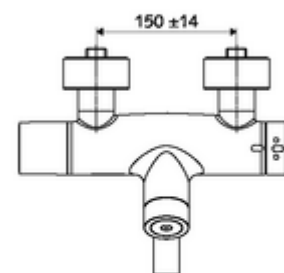

Artikelnummer: 00 213 06 99

Opbouw-wastafelkraan VITUS VW-C-T Mengwater, ThermoProtect thermostaat

Activering via CVD-touch-elektronica met automatisch sluitproces. Batterijvoeding. Met geïntegreerde SWS-bus-extender RLAN BE-F VITUS voor de koppeling met het watermanagementsysteem SWS.

Leveringsomvang

- Elektronische zelfsluitende opbouw-wastafelkraan
  - Thermostaat volgens EN 1111, ont-/vergrendelbare temperatuurblokkering 38 °C, bescherming tegen verbranding bij uitval van koudwatertoevoer
  - CVD-touch-elektronica, programmeerbaar, spat- en spuitwaterdicht IP65
  - SWS Bus-extender RLAN BE-F VITUS
  - Magneetventiel 6 V voor het uitvoeren van een automatische thermische desinfectie met SWS (volgens DVGW-werkblad W 551)
  - Magneetventiel 6 V met voorfilter
  - 2 terugslagkleppen (EN 1717: EB)
  - Draaibare uitloop (vergrendelbaar) met straalregelaar
  - Batterijvak 6 V (geïntegreerd)
- 4x AA alkalinebatterijen 1,5 V
- 2 S-aansluitingen en rozetten (met diepte-instelling)

Technische gegevens

- Instelmogelijkheden via SWS/SSC
  - Bedieningskracht (licht / gemiddeld / moeilijk)
  - Manuele programmering (uit / aan)
  - Max. looptijd (1 - 950 s)
  - Stagnatiespoeling (uit/1 - 1000 s, om de 1 - 250 uur na laatste spoeling/om de 1 - 250 uur)
  - Blokkeertijd bediening (uit / 1 - 255 s, time-out 1 - 2000 min)
- Instelmogelijkheden via manuele programmering
  - Max. looptijd (4 - 120 s, 10 programmaniveaus)
  - Stagnatiespoeling (uit/20 s, om de 24 uur)
- Debiet: max. 5 l/min drukonafhankelijk
- Werkdruk: 1,0 - 5,0 bar
- Max. rustdruk: 8 bar
- Max. werkingstemperatuur: 70 °C (80 °C voor thermische desinfectie)
- Werkstof: Uitloop Messing conform de Duitse drinkwaterverordening; Behuizing Messing conform de Duitse drinkwaterverordening
- Oppervlak: Chroom
- Afstand tot het midden van de straalregelaar: 330 mm
- Aansluiting: 2x DN 15 G 1/2 M
- Certificaten: Belgaqua

Leveringsgegevens

- Gewicht: 5,48 kg/Stuks
- Verpakkingseenheid: 1

Noodzakelijke gerelateerde items

SWS Server

Artikelnr.: 00 500 00 99