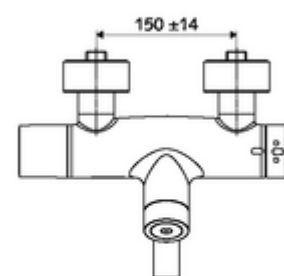

Leveringsomvang

- Elektronische zelfsluitende opbouw-wastafelkraan
 - Thermostaat volgens EN 1111, ont-/vergrendelbare temperatuurblokkering 38 °C, bescherming tegen verbranding bij uitval van koudwatertoevoer
 - CVD-touch-elektronica, programmeerbaar, spat- en spuitwaterdicht IP65
 - SWS Bus-extender RLAN BE-F VITUS
 - Magneetventiel 6 V voor het uitvoeren van een automatische thermische desinfectie met SWS (volgens DVGW-werkblad W 551)
 - Magneetventiel 6 V met voorfilter
 - 2 terugslagkleppen (EN 1717: EB)
 - Draaibare uitloop (vergrendelbaar) met straalregelaar
 - Batterijvak 6 V (geïntegreerd)
- 4x AA alkalinebatterijen 1,5 V
- 2 S-aansluitingen en rozetten (met diepte-instelling)

Technische gegevens

- Instelmogelijkheden via SWS/SSC
 - Bedieningskracht (licht / gemiddeld / moeilijk)
 - Manuele programmering (uit / aan)
 - Max. looptijd (1 - 950 s)
 - Stagnatiespoeling (uit/1 - 1000 s, om de 1 - 250 uur na laatste spoeling/om de 1 - 250 uur)
 - Blokkeertijd bediening (uit / 1 - 255 s, time-out 1 - 2000 min)
- Instelmogelijkheden via manuele programmering
 - Max. looptijd (4 - 120 s, 10 programmaniveaus)
 - Stagnatiespoeling (uit/20 s, om de 24 uur)
- Debiet: max. 5 l/min drukonafhankelijk
- Werkdruk: 1,0 - 5,0 bar
- Max. rustdruk: 8 bar
- Max. werkingstemperatuur: 70 °C (80 °C voor thermische desinfectie)
- Werkstof: Uitloop Messing conform de Duitse drinkwaterverordening; Behuizing Messing conform de Duitse drinkwaterverordening
- Oppervlak: Chroom
- Afstand tot het midden van de straalregelaar: 330 mm
- Aansluiting: 2x DN 15 G 1/2 M
- Certificaten: Belgaqua

Leveringsgegevens

- Gewicht: 5,48 kg/Stuks
- Verpakkingseenheid: 1

Noodzakelijke gerelateerde items

SWS Server

Artikelnr.: 00 500 00 99

Aanbevolen gerelateerde artikelen

S-bochtenset met afsluitkraan	Artikelnr.: 23 775 00 99	
Wastafelafvoerplug OPEN	Artikelnr.: 02 002 06 99	of
Wastafelafvoerplug PUSH OPEN	Artikelnr.: 02 000 06 99	of