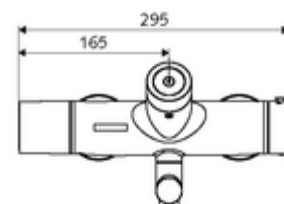

Artikelnummer: 00 213 06 99

Opbouw-wastafelkraan VITUS VW-C-T Mengwater, ThermoProtect thermostaat

Activering via CVD-touch-elektronica met automatisch sluitproces. Batterijvoeding. Met geïntegreerde SWS-bus-extender RLAN BE-F VITUS voor de koppeling met het watermanagementsysteem SWS.

Leveringsomvang

- Elektronische zelfsluitende opbouw-wastafelkraan
  - Thermostaat volgens EN 1111, ont-/vergrendelbare temperatuurblokkering 38 °C, bescherming tegen verbranding bij uitval van koudwatertoevoer
  - CVD-touch-elektronica, programmeerbaar, spat- en spuitwaterdicht IP65
  - SWS Bus-extender RLAN BE-F VITUS
  - Magneetventiel 6 V voor het uitvoeren van een automatische thermische desinfectie met SWS (volgens DVGW-werkblad W 551)
  - Magneetventiel 6 V met voorfilter
  - 2 terugslagkleppen (EN 1717: EB)
  - Draaibare uitloop (vergrendelbaar) met straalregelaar
  - Batterijvak 6 V (geïntegreerd)
- 4x AA alkalinebatterijen 1,5 V
- 2 S-aansluitingen en rozetten (met diepte-instelling)

Technische gegevens

- Instelmogelijkheden via SWS/SSC
  - Bedieningskracht (licht / gemiddeld / moeilijk)
  - Manuele programmering (uit / aan)
  - Max. looptijd (1 - 950 s)
  - Stagnatiespoeling (uit/1 - 1000 s, om de 1 - 250 uur na laatste spoeling/om de 1 - 250 uur)
  - Blokkeertijd bediening (uit / 1 - 255 s, time-out 1 - 2000 min)
- Instelmogelijkheden via manuele programmering
  - Max. looptijd (4 - 120 s, 10 programmaniveaus)
  - Stagnatiespoeling (uit/20 s, om de 24 uur)
- Debiet: max. 5 l/min drukonafhankelijk
- Werkdruk: 1,0 - 5,0 bar
- Max. rustdruk: 8 bar
- Max. werkingstemperatuur: 70 °C (80 °C voor thermische desinfectie)
- Werkstof: Uitloop Messing conform de Duitse drinkwaterverordening; Behuizing Messing conform de Duitse drinkwaterverordening
- Oppervlak: Chroom
- Afstand tot het midden van de straalregelaar: 330 mm
- Aansluiting: 2x DN 15 G 1/2 M
- Certificaten: Belgaqua

Leveringsgegevens

- Gewicht: 5,48 kg/Stuks
- Verpakkingseenheid: 1

Noodzakelijke gerelateerde items

SWS Server

Artikelnr.: 00 500 00 99