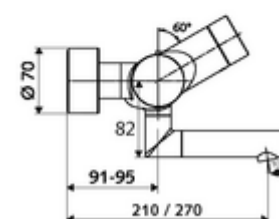

## Opbouw-wastafelkraan VITUS VW-E-T Mengwater, ThermoProtect thermostaat

Infraroodsensor gestuurd. Batterijvoeding. Met geïntegreerde SWS-bus-extender RLAN BE-F VITUS voor de koppeling met het watermanagementsysteem SWS.