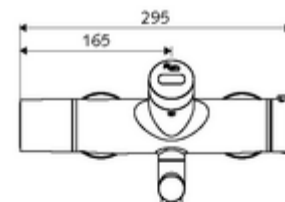

Artikelnummer: 00 236 06 99

Opbouw-wastafelkraan VITUS VW-E-T Mengwater, ThermoProtect thermostaat

Infraroodsensor gestuurd. Batterijvoeding. Met geïntegreerde SWS-bus-extender RLAN BE-F VITUS voor de koppeling met het watermanagementsysteem SWS.

Leveringsomvang

- Opbouw-wastafelkraan met infraroodsensor
  - Thermostaat volgens EN 1111, ont-/vergrendelbare temperatuurblokkering 38 °C, bescherming tegen verbranding bij uitval van koudwatertoevoer
  - Elektronica met infraroodsensor, programmeerbaar
  - SWS Bus-extender RLAN BE-F VITUS
  - Magneetventiel 6 V met voorfilter
  - 2 terugslagkleppen (EN 1717: EB)
  - Draaibare uitloop (vergrendelbaar) met straalregelaar
  - Batterijvak 6 V (geïntegreerd)
- 2 S-aansluitingen en rozetten (met diepte-instelling)

Technische gegevens

- Instelmogelijkheden via SWS/SSC
  - Programmering via benaderingsreflectie (uit / aan)
  - Max. looptijd (1 - 600 s)
  - Stagnatiespoeling (uit/5-600 s, om de 1 - 240 uur na laatste spoeling/om de 1 - 24 uur)
  - Continue spoeling voor thermische desinfectie (uit/15 - 600 s)
  - Continue stroom (uit/15 - 600 s)
  - Energiespaarmodus (uit/1 - 254 uur na laatste gebruik)
  - Reinigingsstop (uit/60 - 360 s)
- Instelmogelijkheden via benaderingsreflectie
  - Max. looptijd (4 - 240 s, 12 programmaniveaus)
  - Stagnatiespoeling (uit/30 s, om de 24 uur na laatste spoeling/om de 24 uur)
  - Reinigingsstop (uit/60 s)
- Debiet: max. 5 l/min drukonafhankelijk
- Werkdruk: 1,0 - 5,0 bar
- Max. rustdruk: 8 bar
- Max. werkingstemperatuur: 70 °C (80 °C voor thermische desinfectie)
- Werkstof: Uitloop Messing conform de Duitse drinkwaterverordening; Behuizing Messing conform de Duitse drinkwaterverordening
- Oppervlak: Chrom
- Afstand tot het midden van de straalregelaar: 210 mm
- Aansluiting: 2x DN 15 G 1/2 M
- Certificaten: PA-IX 38235/IO, Belgaqua
- Geluidsklasse: I
- Debietsklasse: O

Leveringsgegevens

- Gewicht: 5,18 kg/Stuks
- Verpakkingseenheid: 1

Noodzakelijke gerelateerde items

SWS Server

Artikelnr.: 00 500 00 99