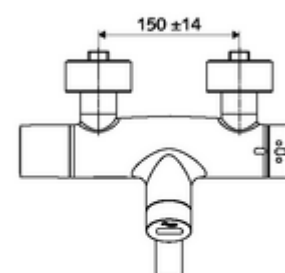

Artikelnummer: 00 236 06 99

Opbouw-wastafelkraan VITUS VW-E-T Mengwater, ThermoProtect thermostaat

Infraroodsensor gestuurd. Batterijvoeding. Met geïntegreerde SWS-bus-extender RLAN BE-F VITUS voor de koppeling met het watermanagementsysteem SWS.

Leveringsomvang

- Opbouw-wastafelkraan met infraroodsensor
  - Thermostaat volgens EN 1111, ont-/vergrendelbare temperatuurblokkering 38 °C, bescherming tegen verbranding bij uitval van koudwatertoevoer
  - Elektronica met infraroodsensor, programmeerbaar
  - SWS Bus-extender RLAN BE-F VITUS
  - Magneetventiel 6 V met voorfilter
  - 2 terugslagkleppen (EN 1717: EB)
  - Draaibare uitloop (vergrendelbaar) met straalregelaar
  - Batterijvak 6 V (geïntegreerd)
- 2 S-aansluitingen en rozetten (met diepte-instelling)

Technische gegevens

- Instelmogelijkheden via SWS/SSC
  - Programmering via benaderingsreflectie (uit / aan)
  - Max. looptijd (1 - 600 s)
  - Stagnatiespoeling (uit/5-600 s, om de 1 - 240 uur na laatste spoeling/om de 1 - 24 uur)
  - Continue spoeling voor thermische desinfectie (uit/15 - 600 s)
  - Continue stroom (uit/15 - 600 s)
  - Energiespaarmodus (uit/1 - 254 uur na laatste gebruik)
  - Reinigingsstop (uit/60 - 360 s)
- Instelmogelijkheden via benaderingsreflectie
  - Max. looptijd (4 - 240 s, 12 programmaniveaus)
  - Stagnatiespoeling (uit/30 s, om de 24 uur na laatste spoeling/om de 24 uur)
  - Reinigingsstop (uit/60 s)
- Debiet: max. 5 l/min drukonafhankelijk
- Werkdruk: 1,0 - 5,0 bar
- Max. rustdruk: 8 bar
- Max. werkingstemperatuur: 70 °C (80 °C voor thermische desinfectie)
- Werkstof: Uitloop Messing conform de Duitse drinkwaterverordening; Behuizing Messing conform de Duitse drinkwaterverordening
- Oppervlak: Chroom
- Afstand tot het midden van de straalregelaar: 210 mm
- Aansluiting: 2x DN 15 G 1/2 M
- Certificaten: PA-IX 38235/IO, Belgaqua
- Geluidsklasse: I
- Debietsklasse: O

Leveringsgegevens

- Gewicht: 5,18 kg/Stuks
- Verpakkingseenheid: 1

Noodzakelijke gerelateerde items

SWS Server

Artikelnr.: 00 500 00 99