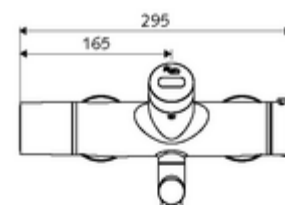

Artikelnummer: 00 236 06 99

Opbouw-wastafelkraan VITUS VW-E-T Mengwater, ThermoProtect thermostaat

Infraroodsensor gestuurd. Batterijvoeding. Met geïntegreerde SWS-bus-extender RLAN BE-F VITUS voor de koppeling met het watermanagementsysteem SWS.

Leveringsomvang

- Opbouw-wastafelkraan met infraroodsensor
  - Thermostaat volgens EN 1111, ont-/vergrendelbare temperatuurblokkering 38 °C, bescherming tegen verbranding bij uitval van koudwatertoevoer
  - Elektronica met infraroodsensor, programmeerbaar
  - SWS Bus-extender RLAN BE-F VITUS
  - Magneetventiel 6 V met voorfilter
  - 2 terugslagkleppen (EN 1717: EB)
  - Draaibare uitloop (vergrendelbaar) met straalregelaar
  - Batterijvak 6 V (geïntegreerd)
- 2 S-aansluitingen en rozetten (met diepte-instelling)

Technische gegevens

- Instelmogelijkheden via SWS/SSC
  - Programmering via benaderingsreflectie (uit / aan)
  - Max. looptijd (1 - 600 s)
  - Stagnatiespoeling (uit/5-600 s, om de 1 - 240 uur na laatste spoeling/om de 1 - 24 uur)
  - Continue spoeling voor thermische desinfectie (uit/15 - 600 s)
  - Continue stroom (uit/15 - 600 s)
  - Energiespaarmodus (uit/1 - 254 uur na laatste gebruik)
  - Reinigingsstop (uit/60 - 360 s)
- Instelmogelijkheden via benaderingsreflectie
  - Max. looptijd (4 - 240 s, 12 programmaniveaus)
  - Stagnatiespoeling (uit/30 s, om de 24 uur na laatste spoeling/om de 24 uur)
  - Reinigingsstop (uit/60 s)
- Debiet: max. 5 l/min drukonafhankelijk
- Werkdruk: 1,0 - 5,0 bar
- Max. rustdruk: 8 bar
- Max. werkingstemperatuur: 70 °C (80 °C voor thermische desinfectie)
- Werkstof: Uitloop Messing conform de Duitse drinkwaterverordening; Behuizing Messing conform de Duitse drinkwaterverordening
- Oppervlak: Chrom
- Afstand tot het midden van de straalregelaar: 210 mm
- Aansluiting: 2x DN 15 G 1/2 M
- Certificaten: PA-IX 38235/IO, Belgaqua
- Geluidsklasse: I
- Debietsklasse: O

Leveringsgegevens

- Gewicht: 5,18 kg/Stuks
- Verpakkingseenheid: 1

Noodzakelijke gerelateerde items

SWS Server

Artikelnr.: 00 500 00 99