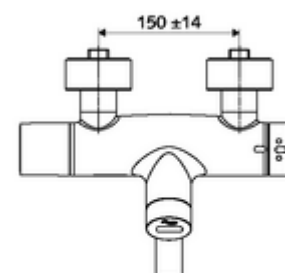

Artikelnummer: 00 236 06 99

Opbouw-wastafelkraan VITUS VW-E-T Mengwater, ThermoProtect thermostaat

Infraroodsensor gestuurd. Batterijvoeding. Met geïntegreerde SWS-bus-extender RLAN BE-F VITUS voor de koppeling met het watermanagementsysteem SWS.

Leveringsomvang

- Opbouw-wastafelkraan met infraroodsensor
  - Thermostaat volgens EN 1111, ont-/vergrendelbare temperatuurblokkering 38 °C, bescherming tegen verbranding bij uitval van koudwatertoevoer
  - Elektronica met infraroodsensor, programmeerbaar
  - SWS Bus-extender RLAN BE-F VITUS
  - Magneetventiel 6 V met voorfilter
  - 2 terugslagkleppen (EN 1717: EB)
  - Draaibare uitloop (vergrendelbaar) met straalregelaar
  - Batterijvak 6 V (geïntegreerd)
- 2 S-aansluitingen en rozetten (met diepte-instelling)

Technische gegevens

- Instelmogelijkheden via SWS/SSC
  - Programmering via benaderingsreflectie (uit / aan)
  - Max. looptijd (1 - 600 s)
  - Stagnatiespoeling (uit/5-600 s, om de 1 - 240 uur na laatste spoeling/om de 1 - 24 uur)
  - Continue spoeling voor thermische desinfectie (uit/15 - 600 s)
  - Continue stroom (uit/15 - 600 s)
  - Energiespaarmodus (uit/1 - 254 uur na laatste gebruik)
  - Reinigingsstop (uit/60 - 360 s)
- Instelmogelijkheden via benaderingsreflectie
  - Max. looptijd (4 - 240 s, 12 programmaniveaus)
  - Stagnatiespoeling (uit/30 s, om de 24 uur na laatste spoeling/om de 24 uur)
  - Reinigingsstop (uit/60 s)
- Debiet: max. 5 l/min drukonafhankelijk
- Werkdruk: 1,0 - 5,0 bar
- Max. rustdruk: 8 bar
- Max. werkingstemperatuur: 70 °C (80 °C voor thermische desinfectie)
- Werkstof: Uitloop Messing conform de Duitse drinkwaterverordening; Behuizing Messing conform de Duitse drinkwaterverordening
- Oppervlak: Chrom
- Afstand tot het midden van de straalregelaar: 210 mm
- Aansluiting: 2x DN 15 G 1/2 M
- Certificaten: PA-IX 38235/IO, Belgaqua
- Geluidsklasse: I
- Debietsklasse: O

Leveringsgegevens

- Gewicht: 5,18 kg/Stuks
- Verpakkingseenheid: 1

Noodzakelijke gerelateerde items

SWS Server

Artikelnr.: 00 500 00 99