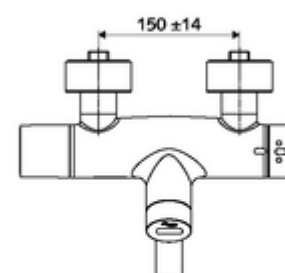

Artikelnummer: 00 236 06 99

Opbouw-wastafelkraan VITUS VW-E-T Mengwater, ThermoProtect thermostaat

Infraroodsensor gestuurd. Batterijvoeding. Met geïntegreerde SWS-bus-extender RLAN BE-F VITUS voor de koppeling met het watermanagementsysteem SWS.

Leveringsomvang

- Opbouw-wastafelkraan met infraroodsensor
  - Thermostaat volgens EN 1111, ont-/vergrendelbare temperatuurblokkering 38 °C, bescherming tegen verbranding bij uitval van koudwatertoevoer
  - Elektronica met infraroodsensor, programmeerbaar
  - SWS Bus-extender RLAN BE-F VITUS
  - Magneetventiel 6 V met voorfilter
  - 2 terugslagkleppen (EN 1717: EB)
  - Draaibare uitloop (vergrendelbaar) met straalregelaar
  - Batterijvak 6 V (geïntegreerd)
- 2 S-aansluitingen en rozetten (met diepte-instelling)

Technische gegevens

- Instelmogelijkheden via SWS/SSC
  - Programmering via benaderingsreflectie (uit / aan)
  - Max. looptijd (1 - 600 s)
  - Stagnatiespoeling (uit/5-600 s, om de 1 - 240 uur na laatste spoeling/om de 1 - 24 uur)
  - Continue spoeling voor thermische desinfectie (uit/15 - 600 s)
  - Continue stroom (uit/15 - 600 s)
  - Energiespaarmodus (uit/1 - 254 uur na laatste gebruik)
  - Reinigingsstop (uit/60 - 360 s)
- Instelmogelijkheden via benaderingsreflectie
  - Max. looptijd (4 - 240 s, 12 programmaniveaus)
  - Stagnatiespoeling (uit/30 s, om de 24 uur na laatste spoeling/om de 24 uur)
  - Reinigingsstop (uit/60 s)
- Debiet: max. 5 l/min drukonafhankelijk
- Werkdruk: 1,0 - 5,0 bar
- Max. rustdruk: 8 bar
- Max. werkingstemperatuur: 70 °C (80 °C voor thermische desinfectie)
- Werkstof: Uitloop Messing conform de Duitse drinkwaterverordening; Behuizing Messing conform de Duitse drinkwaterverordening
- Oppervlak: Chrom
- Afstand tot het midden van de straalregelaar: 210 mm
- Aansluiting: 2x DN 15 G 1/2 M
- Certificaten: PA-IX 38235/IO, Belgaqua
- Geluidsklasse: I
- Debietsklasse: O

Leveringsgegevens

- Gewicht: 5,18 kg/Stuks
- Verpakkingseenheid: 1

Noodzakelijke gerelateerde items

SWS Server

Artikelnr.: 00 500 00 99