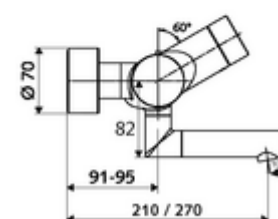

## Opbouw-wastafelkraan VITUS VW-E-T Mengwater, ThermoProtect thermostaat

Infraroodsensor gestuurd. Batterijvoeding. Met geïntegreerde SWS-bus-extender RLAN BE-F VITUS voor de koppeling met het watermanagementsysteem SWS.