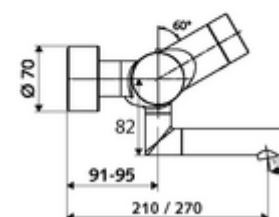

## Opbouw-wastafelkraan VITUS VW-E-T Mengwater, ThermoProtect thermostaat

Infraroodsensor gestuurd. Batterijvoeding. Met geïntegreerde SWS-bus-extender RLAN BE-F VITUS voor de koppeling met het watermanagementsysteem SWS.