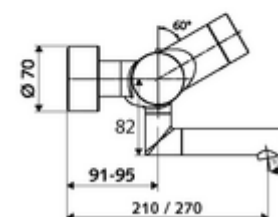

## Opbouw-wastafelkraan VITUS VW-E-T Mengwater, ThermoProtect thermostaat

Infraroodsensor gestuurd. Batterijvoeding. Met geïntegreerde SWS-bus-extender RLAN BE-F VITUS voor de koppeling met het watermanagementsysteem SWS.