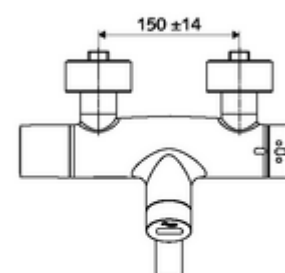

Artikelnummer: 00 237 06 99

Opbouw-wastafelkraan VITUS VW-E-T Mengwater, ThermoProtect thermostaat

Infraroodsensor gestuurd. Batterijvoeding. Met geïntegreerde SWS-bus-extender RLAN BE-F VITUS voor de koppeling met het watermanagementsysteem SWS.

Leveringsomvang

- Opbouw-wastafelkraan met infraroodsensor
  - Thermostaat volgens EN 1111, ont-/vergrendelbare temperatuurblokkering 38 °C, bescherming tegen verbranding bij uitval van koudwatertoevoer
  - Elektronica met infraroodsensor, programmeerbaar
  - SWS Bus-extender RLAN BE-F VITUS
  - Magneetventiel 6 V met voorfilter
  - 2 terugslagkleppen (EN 1717: EB)
  - Draaibare uitloop (vergrendelbaar) met straalregelaar
  - Batterijvak 6 V (geïntegreerd)
- 2 S-aansluitingen en rozetten (met diepte-instelling)

Technische gegevens

- Instelmogelijkheden via SWS/SSC
  - Programmering via benaderingsreflectie (uit / aan)
  - Max. looptijd (1 - 600 s)
  - Stagnatiespoeling (uit/5-600 s, om de 1 - 240 uur na laatste spoeling/om de 1 - 24 uur)
  - Continue spoeling voor thermische desinfectie (uit/15 - 600 s)
  - Continue stroom (uit/15 - 600 s)
  - Energiespaarmodus (uit/1 - 254 uur na laatste gebruik)
  - Reinigingsstop (uit/60 - 360 s)
- Instelmogelijkheden via benaderingsreflectie
  - Max. looptijd (4 - 240 s, 12 programmaniveaus)
  - Stagnatiespoeling (uit/30 s, om de 24 uur na laatste spoeling/om de 24 uur)
  - Reinigingsstop (uit/60 s)
- Debiet: max. 5 l/min drakonafhankelijk
- Werkdruk: 1,0 - 5,0 bar
- Max. rustdruk: 8 bar
- Max. werkingstemperatuur: 70 °C (80 °C voor thermische desinfectie)
- Werkstof: Uitloop Messing conform de Duitse drinkwaterverordening; Behuizing Messing conform de Duitse drinkwaterverordening
- Oppervlak: Chrom
- Afstand tot het midden van de straalregelaar: 270 mm
- Aansluiting: 2x DN 15 G 1/2 M
- Certificaten: PA-IX 38235/IO, Belgaqua
- Geluidsklasse: I
- Debietsklasse: O

Leveringsgegevens

- Gewicht: 5,32 kg/Stuks
- Verpakkingseenheid: 1

Noodzakelijke gerelateerde items

SWS Server

Artikelnr.: 00 500 00 99