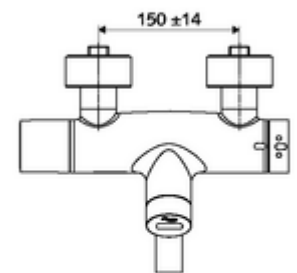

Artikelnummer: 00 238 06 99

Opbouw-wastafelkraan VITUS VW-E-T Mengwater, ThermoProtect thermostaat

Infraroodsensor gestuurd. Batterijvoeding. Met geïntegreerde SWS-bus-extender RLAN BE-F VITUS voor de koppeling met het watermanagementsysteem SWS.

Technische gegevens

- Instelmogelijkheden via SWS/SSC
 - Programmering via benaderingsreflectie (uit / aan)
 - Max. looptijd (1 - 600 s)
 - Stagnatiespoeling (uit/5-600 s, om de 1 - 240 uur na laatste spoeling/om de 1 - 24 uur)
 - Continue spoeling voor thermische desinfectie (uit/15 - 600 s)
 - Continue stroom (uit/15 - 600 s)
 - Energiespaarmodus (uit/1 - 254 uur na laatste gebruik)
 - Reinigingsstop (uit/60 - 360 s)
- Instelmogelijkheden via benaderingsreflectie
 - Max. looptijd (4 - 240 s, 12 programmaniveaus)
 - Stagnatiespoeling (uit/30 s, om de 24 uur na laatste spoeling/om de 24 uur)
 - Reinigingsstop (uit/60 s)
- Debiet: max. 5 l/min drukonafhankelijk
- Werkdruk: 1,0 - 5,0 bar
- Max. rustdruk: 8 bar
- Max. werkingstemperatuur: 70 °C (80 °C voor thermische desinfectie)
- Werkstof: Uitloop Messing conform de Duitse drinkwaterverordening; Behuizing Messing conform de Duitse drinkwaterverordening
- Oppervlak: Chroom
- Afstand tot het midden van de straalregelaar: 330 mm
- Aansluiting: 2x DN 15 G 1/2 M
- Certificaten: Belgaqua

Leveringsgegevens

- Gewicht: 5,48 kg/Stuks
- Verpakkingseenheid: 1

Noodzakelijke gerelateerde items

SWS Server

Artikelnr.: 00 500 00 99

Aanbevolen gerelateerde artikelen

S-bochtenset met afsluitkraan	Artikelnr.: 23 775 00 99	
Wastafelafvoerplug OPEN	Artikelnr.: 02 002 06 99	of
Wastafelafvoerplug PUSH OPEN	Artikelnr.: 02 000 06 99	of