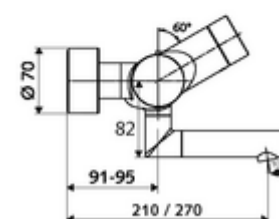

Artikelnummer: 00 238 06 99

Opbouw-wastafelkraan VITUS VW-E-T Mengwater, ThermoProtect thermostaat

Infraroodsensor gestuurd. Batterijvoeding. Met geïntegreerde SWS-bus-extender RLAN BE-F VITUS voor de koppeling met het watermanagementsysteem SWS.