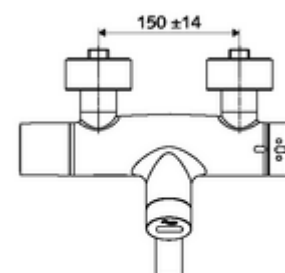

Artikelnummer: 00 238 06 99

Opbouw-wastafelkraan VITUS VW-E-T Mengwater, ThermoProtect thermostaat

Infraroodsensor gestuurd. Batterijvoeding. Met geïntegreerde SWS-bus-extender RLAN BE-F VITUS voor de koppeling met het watermanagementsysteem SWS.

Technische gegevens

- Instelmogelijkheden via SWS/SSC
 - Programmering via benaderingsreflectie (uit / aan)
 - Max. looptijd (1 - 600 s)
 - Stagnatiespoeling (uit/5-600 s, om de 1 - 240 uur na laatste spoeling/om de 1 - 24 uur)
 - Continue spoeling voor thermische desinfectie (uit/15 - 600 s)
 - Continue stroom (uit/15 - 600 s)
 - Energiespaarmodus (uit/1 - 254 uur na laatste gebruik)
 - Reinigingsstop (uit/60 - 360 s)
- Instelmogelijkheden via benaderingsreflectie
 - Max. looptijd (4 - 240 s, 12 programmaniveaus)
 - Stagnatiespoeling (uit/30 s, om de 24 uur na laatste spoeling/om de 24 uur)
 - Reinigingsstop (uit/60 s)
- Debiet: max. 5 l/min drukonafhankelijk
- Werkdruk: 1,0 - 5,0 bar
- Max. rustdruk: 8 bar
- Max. werkingstemperatuur: 70 °C (80 °C voor thermische desinfectie)
- Werkstof: Uitloop Messing conform de Duitse drinkwaterverordening; Behuizing Messing conform de Duitse drinkwaterverordening
- Oppervlak: Chroom
- Afstand tot het midden van de straalregelaar: 330 mm
- Aansluiting: 2x DN 15 G 1/2 M
- Certificaten: Belgaqua

Leveringsgegevens

- Gewicht: 5,48 kg/Stuks
- Verpakkingseenheid: 1

Noodzakelijke gerelateerde items

SWS Server

Artikelnr.: 00 500 00 99

Aanbevolen gerelateerde artikelen

S-bochtenset met afsluitkraan

Artikelnr.: 23 775 00 99