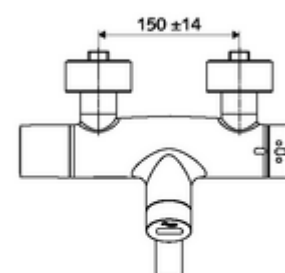

Artikelnummer: 00 238 06 99

Opbouw-wastafelkraan VITUS VW-E-T Mengwater, ThermoProtect thermostaat

Infraroodsensor gestuurd. Batterijvoeding. Met geïntegreerde SWS-bus-extender RLAN BE-F VITUS voor de koppeling met het watermanagementsysteem SWS.

Technische gegevens

- Instelmogelijkheden via SWS/SSC
 - Programmering via benaderingsreflectie (uit / aan)
 - Max. looptijd (1 - 600 s)
 - Stagnatiespoeling (uit/5-600 s, om de 1 - 240 uur na laatste spoeling/om de 1 - 24 uur)
 - Continue spoeling voor thermische desinfectie (uit/15 - 600 s)
 - Continue stroom (uit/15 - 600 s)
 - Energiespaarmodus (uit/1 - 254 uur na laatste gebruik)
 - Reinigingsstop (uit/60 - 360 s)
- Instelmogelijkheden via benaderingsreflectie
 - Max. looptijd (4 - 240 s, 12 programmaniveaus)
 - Stagnatiespoeling (uit/30 s, om de 24 uur na laatste spoeling/om de 24 uur)
 - Reinigingsstop (uit/60 s)
- Debiet: max. 5 l/min drukonafhankelijk
- Werkdruk: 1,0 - 5,0 bar
- Max. rustdruk: 8 bar
- Max. werkingstemperatuur: 70 °C (80 °C voor thermische desinfectie)
- Werkstof: Uitloop Messing conform de Duitse drinkwaterverordening; Behuizing Messing conform de Duitse drinkwaterverordening
- Oppervlak: Chroom
- Afstand tot het midden van de straalregelaar: 330 mm
- Aansluiting: 2x DN 15 G 1/2 M
- Certificaten: Belgaqua

Leveringsgegevens

- Gewicht: 5,48 kg/Stuks
- Verpakkingseenheid: 1

Noodzakelijke gerelateerde items

SWS Server

Artikelnr.: 00 500 00 99

Aanbevolen gerelateerde artikelen

S-bochtenset met afsluitkraan	Artikelnr.: 23 775 00 99	
Wastafelafvoerplug OPEN	Artikelnr.: 02 002 06 99	of
Wastafelafvoerplug PUSH OPEN	Artikelnr.: 02 000 06 99	of