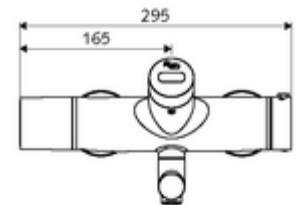

Artikelnummer: 00 238 06 99

Opbouw-wastafelkraan VITUS VW-E-T Mengwater, ThermoProtect thermostaat

Infraroodsensor gestuurd. Batterijvoeding. Met geïntegreerde SWS-bus-extender RLAN BE-F VITUS voor de koppeling met het watermanagementsysteem SWS.

Leveringsomvang

- Opbouw-wastafelkraan met infraroodsensor
  - Thermostaat volgens EN 1111, ont-/vergrendelbare temperatuurblokkering 38 °C, bescherming tegen verbranding bij uitval van koudwatertoevoer
  - Elektronica met infraroodsensor, programmeerbaar
  - SWS Bus-extender RLAN BE-F VITUS
  - Magneetventiel 6 V met voorfilter
  - 2 terugslagkleppen (EN 1717: EB)
  - Draaibare uitloop (vergrendelbaar) met straalregelaar
  - Batterijvak 6 V (geïntegreerd)
- 2 S-aansluitingen en rozetten (met diepte-instelling)

Technische gegevens

- Instelmogelijkheden via SWS/SSC
  - Programmering via benaderingsreflectie (uit / aan)
  - Max. looptijd (1 - 600 s)
  - Stagnatiespoeling (uit/5-600 s, om de 1 - 240 uur na laatste spoeling/om de 1 - 24 uur)
  - Continue spoeling voor thermische desinfectie (uit/15 - 600 s)
  - Continue stroom (uit/15 - 600 s)
  - Energiespaarmodus (uit/1 - 254 uur na laatste gebruik)
  - Reinigingsstop (uit/60 - 360 s)
- Instelmogelijkheden via benaderingsreflectie
  - Max. looptijd (4 - 240 s, 12 programmaniveaus)
  - Stagnatiespoeling (uit/30 s, om de 24 uur na laatste spoeling/om de 24 uur)
  - Reinigingsstop (uit/60 s)
- Debiet: max. 5 l/min drukonafhankelijk
- Werkdruk: 1,0 - 5,0 bar
- Max. rustdruk: 8 bar
- Max. werkingstemperatuur: 70 °C (80 °C voor thermische desinfectie)
- Werkstof: Uitloop Messing conform de Duitse drinkwaterverordening; Behuizing Messing conform de Duitse drinkwaterverordening
- Oppervlak: Chroom
- Afstand tot het midden van de straalregelaar: 330 mm
- Aansluiting: 2x DN 15 G 1/2 M
- Certificaten: Belgaqua

Leveringsgegevens

- Gewicht: 5,48 kg/Stuks
- Verpakkingseenheid: 1

Noodzakelijke gerelateerde items

SWS Server

Artikelnr.: 00 500 00 99