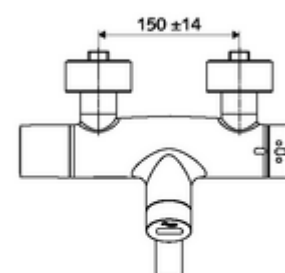

Artikelnummer: 00 238 06 99

Opbouw-wastafelkraan VITUS VW-E-T Mengwater, ThermoProtect thermostaat

Infraroodsensor gestuurd. Batterijvoeding. Met geïntegreerde SWS-bus-extender RLAN BE-F VITUS voor de koppeling met het watermanagementsysteem SWS.

Leveringsomvang

- Opbouw-wastafelkraan met infraroodsensor
  - Thermostaat volgens EN 1111, ont-/vergrendelbare temperatuurblokkering 38 °C, bescherming tegen verbranding bij uitval van koudwatertoevoer
  - Elektronica met infraroodsensor, programmeerbaar
  - SWS Bus-extender RLAN BE-F VITUS
  - Magneetventiel 6 V met voorfilter
  - 2 terugslagkleppen (EN 1717: EB)
  - Draaibare uitloop (vergrendelbaar) met straalregelaar
  - Batterijvak 6 V (geïntegreerd)
- 2 S-aansluitingen en rozetten (met diepte-instelling)

Technische gegevens

- Instelmogelijkheden via SWS/SSC
  - Programmering via benaderingsreflectie (uit / aan)
  - Max. looptijd (1 - 600 s)
  - Stagnatiespoeling (uit/5-600 s, om de 1 - 240 uur na laatste spoeling/om de 1 - 24 uur)
  - Continue spoeling voor thermische desinfectie (uit/15 - 600 s)
  - Continue stroom (uit/15 - 600 s)
  - Energiespaarmodus (uit/1 - 254 uur na laatste gebruik)
  - Reinigingsstop (uit/60 - 360 s)
- Instelmogelijkheden via benaderingsreflectie
  - Max. looptijd (4 - 240 s, 12 programmaniveaus)
  - Stagnatiespoeling (uit/30 s, om de 24 uur na laatste spoeling/om de 24 uur)
  - Reinigingsstop (uit/60 s)
- Debiet: max. 5 l/min drakonafhankelijk
- Werkdruk: 1,0 - 5,0 bar
- Max. rustdruk: 8 bar
- Max. werkingstemperatuur: 70 °C (80 °C voor thermische desinfectie)
- Werkstof: Uitloop Messing conform de Duitse drinkwaterverordening; Behuizing Messing conform de Duitse drinkwaterverordening
- Oppervlak: Chrom
- Afstand tot het midden van de straalregelaar: 330 mm
- Aansluiting: 2x DN 15 G 1/2 M
- Certificaten: Belgaqua

Leveringsgegevens

- Gewicht: 5,48 kg/Stuks
- Verpakkingseenheid: 1

Noodzakelijke gerelateerde items

SWS Server

Artikelnr.: 00 500 00 99