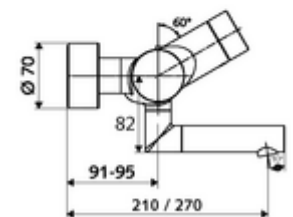

Artikelnummer: 00 238 06 99

Opbouw-wastafelkraan VITUS VW-E-T Mengwater, ThermoProtect thermostaat

Infraroodsensor gestuurd. Batterijvoeding. Met geïntegreerde SWS-bus-extender RLAN BE-F VITUS voor de koppeling met het watermanagementsysteem SWS.