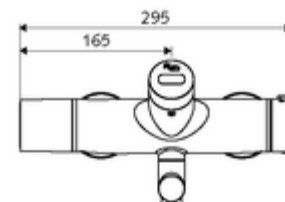

Artikelnummer: 00 238 06 99

Opbouw-wastafelkraan VITUS VW-E-T Mengwater, ThermoProtect thermostaat

Infraroodsensor gestuurd. Batterijvoeding. Met geïntegreerde SWS-bus-extender RLAN BE-F VITUS voor de koppeling met het watermanagementsysteem SWS.

Leveringsomvang

- Opbouw-wastafelkraan met infraroodsensor
  - Thermostaat volgens EN 1111, ont-/vergrendelbare temperatuurblokkering 38 °C, bescherming tegen verbranding bij uitval van koudwatertoevoer
  - Elektronica met infraroodsensor, programmeerbaar
  - SWS Bus-extender RLAN BE-F VITUS
  - Magneetventiel 6 V met voorfilter
  - 2 terugslagkleppen (EN 1717: EB)
  - Draaibare uitloop (vergrendelbaar) met straalregelaar
  - Batterijvak 6 V (geïntegreerd)
- 2 S-aansluitingen en rozetten (met diepte-instelling)

Technische gegevens

- Instelmogelijkheden via SWS/SSC
  - Programmering via benaderingsreflectie (uit / aan)
  - Max. looptijd (1 - 600 s)
  - Stagnatiespoeling (uit/5-600 s, om de 1 - 240 uur na laatste spoeling/om de 1 - 24 uur)
  - Continue spoeling voor thermische desinfectie (uit/15 - 600 s)
  - Continue stroom (uit/15 - 600 s)
  - Energiespaarmodus (uit/1 - 254 uur na laatste gebruik)
  - Reinigingsstop (uit/60 - 360 s)
- Instelmogelijkheden via benaderingsreflectie
  - Max. looptijd (4 - 240 s, 12 programmaniveaus)
  - Stagnatiespoeling (uit/30 s, om de 24 uur na laatste spoeling/om de 24 uur)
  - Reinigingsstop (uit/60 s)
- Debiet: max. 5 l/min drukonafhankelijk
- Werkdruk: 1,0 - 5,0 bar
- Max. rustdruk: 8 bar
- Max. werkingstemperatuur: 70 °C (80 °C voor thermische desinfectie)
- Werkstof: Uitloop Messing conform de Duitse drinkwaterverordening; Behuizing Messing conform de Duitse drinkwaterverordening
- Oppervlak: Chroom
- Afstand tot het midden van de straalregelaar: 330 mm
- Aansluiting: 2x DN 15 G 1/2 M
- Certificaten: Belgaqua

Leveringsgegevens

- Gewicht: 5,48 kg/Stuks
- Verpakkingseenheid: 1

Noodzakelijke gerelateerde items

SWS Server

Artikelnr.: 00 500 00 99