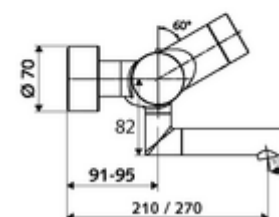

Artikelnummer: 00 238 06 99

Opbouw-wastafelkraan VITUS VW-E-T Mengwater, ThermoProtect thermostaat

Infraroodsensor gestuurd. Batterijvoeding. Met geïntegreerde SWS-bus-extender RLAN BE-F VITUS voor de koppeling met het watermanagementsysteem SWS.