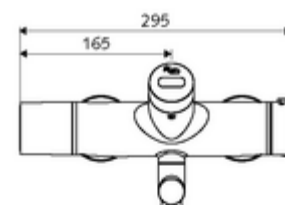

Artikelnummer: 00 238 06 99

Opbouw-wastafelkraan VITUS VW-E-T Mengwater, ThermoProtect thermostaat

Infraroodsensor gestuurd. Batterijvoeding. Met geïntegreerde SWS-bus-extender RLAN BE-F VITUS voor de koppeling met het watermanagementsysteem SWS.

Leveringsomvang

- Opbouw-wastafelkraan met infraroodsensor
  - Thermostaat volgens EN 1111, ont-/vergrendelbare temperatuurblokkering 38 °C, bescherming tegen verbranding bij uitval van koudwatertoevoer
  - Elektronica met infraroodsensor, programmeerbaar
  - SWS Bus-extender RLAN BE-F VITUS
  - Magneetventiel 6 V met voorfilter
  - 2 terugslagkleppen (EN 1717: EB)
  - Draaibare uitloop (vergrendelbaar) met straalregelaar
  - Batterijvak 6 V (geïntegreerd)
- 2 S-aansluitingen en rozetten (met diepte-instelling)

Technische gegevens

- Instelmogelijkheden via SWS/SSC
  - Programmering via benaderingsreflectie (uit / aan)
  - Max. looptijd (1 - 600 s)
  - Stagnatiespoeling (uit/5-600 s, om de 1 - 240 uur na laatste spoeling/om de 1 - 24 uur)
  - Continue spoeling voor thermische desinfectie (uit/15 - 600 s)
  - Continue stroom (uit/15 - 600 s)
  - Energiespaarmodus (uit/1 - 254 uur na laatste gebruik)
  - Reinigingsstop (uit/60 - 360 s)
- Instelmogelijkheden via benaderingsreflectie
  - Max. looptijd (4 - 240 s, 12 programmaniveaus)
  - Stagnatiespoeling (uit/30 s, om de 24 uur na laatste spoeling/om de 24 uur)
  - Reinigingsstop (uit/60 s)
- Debiet: max. 5 l/min drakonafhankelijk
- Werkdruk: 1,0 - 5,0 bar
- Max. rustdruk: 8 bar
- Max. werkingstemperatuur: 70 °C (80 °C voor thermische desinfectie)
- Werkstof: Uitloop Messing conform de Duitse drinkwaterverordening; Behuizing Messing conform de Duitse drinkwaterverordening
- Oppervlak: Chroom
- Afstand tot het midden van de straalregelaar: 330 mm
- Aansluiting: 2x DN 15 G 1/2 M
- Certificaten: Belgaqua

Leveringsgegevens

- Gewicht: 5,48 kg/Stuks
- Verpakkingseenheid: 1

Noodzakelijke gerelateerde items

SWS Server

Artikelnr.: 00 500 00 99