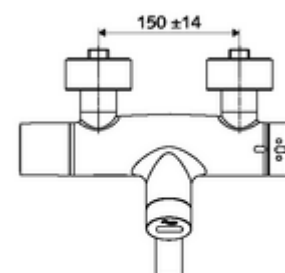

Artikelnummer: 00 241 06 99

Opbouw-wastafelkraan VITUS VW-E-T Mengwater, ThermoProtect thermostaat

Infraroodsensor gestuurd. Batterijvoeding. Met geïntegreerde SWS-bus-extender RLAN BE-F VITUS voor de koppeling met het watermanagementsysteem SWS.

Technische gegevens

- Instelmogelijkheden via SWS/SSC
 - Programmering via benaderingsreflectie (uit / aan)
 - Max. looptijd (1 - 600 s)
 - Stagnatiespoeling (uit/5-600 s, om de 1 - 240 uur na laatste spoeling/om de 1 - 24 uur)
 - Continue spoeling voor thermische desinfectie (uit/15 - 600 s)
 - Continue stroom (uit/15 - 600 s)
 - Energiespaarmodus (uit/1 - 254 uur na laatste gebruik)
 - Reinigingsstop (uit/60 - 360 s)
- Instelmogelijkheden via benaderingsrefeectie
 - Max. looptijd (4 - 240 s, 12 programmaniveaus)
 - Stagnatiespoeling (uit/30 s, om de 24 uur na laatste spoeling/om de 24 uur)
 - Reinigingsstop (uit/60 s)
- Debiet: max. 5 l/min drukonafhankelijk
- Werkdruk: 1,0 - 5,0 bar
- Max. rustdruk: 8 bar
- Max. werkingstemperatuur: 70 °C (80 °C voor thermische desinfectie)
- Werkstof: Uitloop Messing conform de Duitse drinkwaterverordening; Behuizing Messing conform de Duitse drinkwaterverordening
- Oppervlak: Chrom
- Afstand tot het midden van de straalregelaar: 330 mm
- Aansluiting: 2x DN 15 G 1/2 M
- Certificaten: Belgaqua

Leveringsgegevens

- Gewicht: 5,45 kg/Stuks
- Verpakkingseenheid: 1

Noodzakelijke gerelateerde items

SWS Server

Artikelnr.: 00 500 00 99

Aanbevolen gerelateerde artikelen

S-bochtenset met afsluitkraan	Artikelnr.: 23 775 00 99	
Wastafelafvoerplug OPEN	Artikelnr.: 02 002 06 99	of
Wastafelafvoerplug PUSH OPEN	Artikelnr.: 02 000 06 99	of