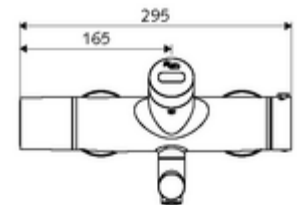

Artikelnummer: 00 241 06 99

Opbouw-wastafelkraan VITUS VW-E-T Mengwater, ThermoProtect thermostaat

Infraroodsensor gestuurd. Batterijvoeding. Met geïntegreerde SWS-bus-extender RLAN BE-F VITUS voor de koppeling met het watermanagementsysteem SWS.

Leveringsomvang

- Opbouw-wastafelkraan met infraroodsensor
  - Thermostaat volgens EN 1111, ont-/vergrendelbare temperatuurblokkering 38 °C, bescherming tegen verbranding bij uitval van koudwatertoevoer
  - Elektronica met infraroodsensor, programmeerbaar
  - SWS Bus-extender RLAN BE-F VITUS
  - Magneetventiel 6 V voor het uitvoeren van een automatische thermische desinfectie met SWS (volgens DVGW-werkblad W 551)
  - Magneetventiel 6 V met voorfilter
  - 2 terugslagkleppen (EN 1717: EB)
  - Draaibare uitloop (vergrendelbaar) met straalregelaar
  - Batterijvak 6 V (geïntegreerd)
- 2 S-aansluitingen en rozetten (met diepte-instelling)

Technische gegevens

- Instelmogelijkheden via SWS/SSC
  - Programmering via benaderingsreflectie (uit / aan)
  - Max. looptijd (1 - 600 s)
  - Stagnatiespoeling (uit/5-600 s, om de 1 - 240 uur na laatste spoeling/om de 1 - 24 uur)
  - Continue spoeling voor thermische desinfectie (uit/15 - 600 s)
  - Continue stroom (uit/15 - 600 s)
  - Energiespaarmodus (uit/1 - 254 uur na laatste gebruik)
  - Reinigingsstop (uit/60 - 360 s)
- Instelmogelijkheden via benaderingsreflectie
  - Max. looptijd (4 - 240 s, 12 programmaniveaus)
  - Stagnatiespoeling (uit/30 s, om de 24 uur na laatste spoeling/om de 24 uur)
  - Reinigingsstop (uit/60 s)
- Debiet: max. 5 l/min drukonafhankelijk
- Werkdruk: 1,0 - 5,0 bar
- Max. rustdruk: 8 bar
- Max. werkingstemperatuur: 70 °C (80 °C voor thermische desinfectie)
- Werkstof: Uitloop Messing conform de Duitse drinkwaterverordening; Behuizing Messing conform de Duitse drinkwaterverordening
- Oppervlak: Chrom
- Afstand tot het midden van de straalregelaar: 330 mm
- Aansluiting: 2x DN 15 G 1/2 M
- Certificaten: Belgaqua

Leveringsgegevens

- Gewicht: 5,45 kg/Stuks
- Verpakkingseenheid: 1

Noodzakelijke gerelateerde items

SWS Server

Artikelnr.: 00 500 00 99