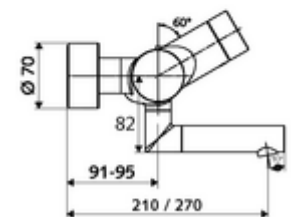

Artikelnummer: 00 241 06 99

Opbouw-wastafelkraan VITUS VW-E-T Mengwater, ThermoProtect thermostaat

Infraroodsensor gestuurd. Batterijvoeding. Met geïntegreerde SWS-bus-extender RLAN BE-F VITUS voor de koppeling met het watermanagementsysteem SWS.