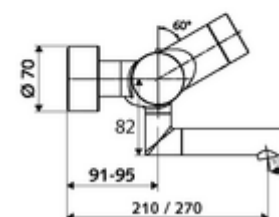

Artikelnummer: 00 241 06 99

Opbouw-wastafelkraan VITUS VW-E-T Mengwater, ThermoProtect thermostaat

Infraroodsensor gestuurd. Batterijvoeding. Met geïntegreerde SWS-bus-extender RLAN BE-F VITUS voor de koppeling met het watermanagementsysteem SWS.