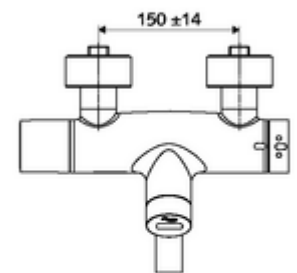

Artikelnummer: 00 241 06 99

Opbouw-wastafelkraan VITUS VW-E-T Mengwater, ThermoProtect thermostaat

Infraroodsensor gestuurd. Batterijvoeding. Met geïntegreerde SWS-bus-extender RLAN BE-F VITUS voor de koppeling met het watermanagementsysteem SWS.

Technische gegevens

- Instelmogelijkheden via SWS/SSC
 - Programmering via benaderingsreflectie (uit / aan)
 - Max. looptijd (1 - 600 s)
 - Stagnatiespoeling (uit/5-600 s, om de 1 - 240 uur na laatste spoeling/om de 1 - 24 uur)
 - Continue spoeling voor thermische desinfectie (uit/15 - 600 s)
 - Continue stroom (uit/15 - 600 s)
 - Energiespaarmodus (uit/1 - 254 uur na laatste gebruik)
 - Reinigingsstop (uit/60 - 360 s)
- Instelmogelijkheden via benaderingsreflectie
 - Max. looptijd (4 - 240 s, 12 programmaniveaus)
 - Stagnatiespoeling (uit/30 s, om de 24 uur na laatste spoeling/om de 24 uur)
 - Reinigingsstop (uit/60 s)
- Debiet: max. 5 l/min drukonafhankelijk
- Werkdruk: 1,0 - 5,0 bar
- Max. rustdruk: 8 bar
- Max. werkingstemperatuur: 70 °C (80 °C voor thermische desinfectie)
- Werkstof: Uitloop Messing conform de Duitse drinkwaterverordening; Behuizing Messing conform de Duitse drinkwaterverordening
- Oppervlak: Chrom
- Afstand tot het midden van de straalregelaar: 330 mm
- Aansluiting: 2x DN 15 G 1/2 M
- Certificaten: Belgaqua

Leveringsgegevens

- Gewicht: 5,45 kg/Stuks
- Verpakkingseenheid: 1

Noodzakelijke gerelateerde items

SWS Server

Artikelnr.: 00 500 00 99

Aanbevolen gerelateerde artikelen

S-bochtenset met afsluitkraan	Artikelnr.: 23 775 00 99	
Wastafelafvoerplug OPEN	Artikelnr.: 02 002 06 99	of
Wastafelafvoerplug PUSH OPEN	Artikelnr.: 02 000 06 99	of