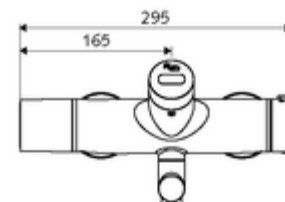

Artikelnummer: 00 241 06 99

Opbouw-wastafelkraan VITUS VW-E-T Mengwater, ThermoProtect thermostaat

Infraroodsensor gestuurd. Batterijvoeding. Met geïntegreerde SWS-bus-extender RLAN BE-F VITUS voor de koppeling met het watermanagementsysteem SWS.

Leveringsomvang

- Opbouw-wastafelkraan met infraroodsensor
  - Thermostaat volgens EN 1111, ont-/vergrendelbare temperatuurblokkering 38 °C, bescherming tegen verbranding bij uitval van koudwatertoevoer
  - Elektronica met infraroodsensor, programmeerbaar
  - SWS Bus-extender RLAN BE-F VITUS
  - Magneetventiel 6 V voor het uitvoeren van een automatische thermische desinfectie met SWS (volgens DVGW-werkblad W 551)
  - Magneetventiel 6 V met voorfilter
  - 2 terugslagkleppen (EN 1717: EB)
  - Draaibare uitloop (vergrendelbaar) met straalregelaar
  - Batterijvak 6 V (geïntegreerd)
- 2 S-aansluitingen en rozetten (met diepte-instelling)

Technische gegevens

- Instelmogelijkheden via SWS/SSC
  - Programmering via benaderingsreflectie (uit / aan)
  - Max. looptijd (1 - 600 s)
  - Stagnatiespoeling (uit/5-600 s, om de 1 - 240 uur na laatste spoeling/om de 1 - 24 uur)
  - Continue spoeling voor thermische desinfectie (uit/15 - 600 s)
  - Continue stroom (uit/15 - 600 s)
  - Energiespaarmodus (uit/1 - 254 uur na laatste gebruik)
  - Reinigingsstop (uit/60 - 360 s)
- Instelmogelijkheden via benaderingsrefeectie
  - Max. looptijd (4 - 240 s, 12 programmaniveaus)
  - Stagnatiespoeling (uit/30 s, om de 24 uur na laatste spoeling/om de 24 uur)
  - Reinigingsstop (uit/60 s)
- Debiet: max. 5 l/min drukonafhankelijk
- Werkdruk: 1,0 - 5,0 bar
- Max. rustdruk: 8 bar
- Max. werkingstemperatuur: 70 °C (80 °C voor thermische desinfectie)
- Werkstof: Uitloop Messing conform de Duitse drinkwaterverordening; Behuizing Messing conform de Duitse drinkwaterverordening
- Oppervlak: Chrom
- Afstand tot het midden van de straalregelaar: 330 mm
- Aansluiting: 2x DN 15 G 1/2 M
- Certificaten: Belgaqua

Leveringsgegevens

- Gewicht: 5,45 kg/Stuks
- Verpakkingseenheid: 1

Noodzakelijke gerelateerde items

SWS Server

Artikelnr.: 00 500 00 99