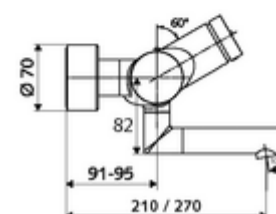

Artikelnummer: 01 620 06 99

Opbouw-wastafelkraan VITUS VW-SC-T Mengwater, ThermoProtect thermostaat

Manuele activering met automatische sluiting. Eenvoudige looptijdinstelling.

Leveringsomvang

- Zelfsluitende opbouw-wastafelkraan
  - Zelfsluitende knop SC
  - Thermostaat volgens EN 1111, ont-/vergrendelbare temperatuurblokkering 38 °C, bescherming tegen verbranding bij uitval van koudwatertoevoer
  - Zelfsluitende cartouche SC II
  - 2 terugslagkleppen (EN 1717: EB)
  - Draaibare uitloop (vergrendelbaar) met straalregelaar
- 2 S-aansluitingen en rozetten (met diepte-instelling)

Technische gegevens

- Looptijd: 2 - 15 s instelbaar (7 s Fabrieksinstelling)
- Debiet: max. 5 l/min drukonafhankelijk
- Werkdruk: 1,0 - 5,0 bar
- Max. werkingstemperatuur: 70 °C (80 °C voor thermische desinfectie)
- Werkstof: Uitloop Messing conform de Duitse drinkwaterverordening; Behuizing Messing conform de Duitse drinkwaterverordening
- Oppervlak: Chroom
- Afstand tot het midden van de straalregelaar: 210 mm
- Aansluiting: 2x DN 15 G 1/2 M
- Certificaten: PA-IX 38234/IO, Belgaqua
- Geluidsklasse: I
- Debietsklasse: O

Leveringsgegevens

- Gewicht: 4,67 kg/Stuks
- Verpakkingseenheid: 1

Aanbevolen gerelateerde artikelen

S-bochtenset met afsluitkraan

Artikelnr.: 23 775 00 99