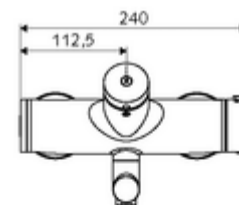

Artikelnummer: 01 620 06 99

Opbouw-wastafelkraan VITUS VW-SC-T Mengwater, ThermoProtect thermostaat

Manuele activering met automatische sluiting. Eenvoudige looptijdinstelling.

Leveringsomvang

- Zelfsluitende opbouw-wastafelkraan
  - Zelfsluitende knop SC
  - Thermostaat volgens EN 1111, ont-/vergrendelbare temperatuurblokkering 38 °C, bescherming tegen verbranding bij uitval van koudwatertoevoer
  - Zelfsluitende cartouche SC II
  - 2 terugslagkleppen (EN 1717: EB)
  - Draaibare uitloop (vergrendelbaar) met straalregelaar
- 2 S-aansluitingen en rozetten (met diepte-instelling)

Technische gegevens

- Looptijd: 2 - 15 s instelbaar (7 s Fabrieksinstelling)
- Debiet: max. 5 l/min drukonafhankelijk
- Werkdruk: 1,0 - 5,0 bar
- Max. werkingstemperatuur: 70 °C (80 °C voor thermische desinfectie)
- Werkstof: Uitloop Messing conform de Duitse drinkwaterverordening; Behuizing Messing conform de Duitse drinkwaterverordening
- Oppervlak: Chroom
- Afstand tot het midden van de straalregelaar: 210 mm
- Aansluiting: 2x DN 15 G 1/2 M
- Certificaten: PA-IX 38234/IO, Belgaqua
- Geluidsklasse: I
- Debietsklasse: O

Leveringsgegevens

- Gewicht: 4,67 kg/Stuks
- Verpakkingseenheid: 1

Aanbevolen gerelateerde artikelen

S-bochtenset met afsluitkraan	Artikelnr.: 23 775 00 99	
Wastafelafvoerplug OPEN	Artikelnr.: 02 002 06 99	of
Wastafelafvoerplug PUSH OPEN	Artikelnr.: 02 000 06 99	of