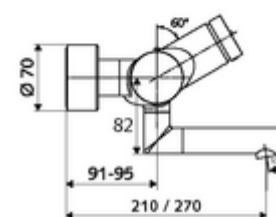

Artikelnummer: 01 620 06 99

Opbouw-wastafelkraan VITUS VW-SC-T Mengwater, ThermoProtect thermostaat

Manuele activering met automatische sluiting. Eenvoudige looptijdinstelling.

Leveringsomvang

- Zelfsluitende opbouw-wastafelkraan
 - Zelfsluitende knop SC
 - Thermostaat volgens EN 1111, ont-/vergrendelbare temperatuurblokkering 38 °C, bescherming tegen verbranding bij uitval van koudwatertoevoer
 - Zelfsluitende cartouche SC II
 - 2 terugslagkleppen (EN 1717: EB)
 - Draaibare uitloop (vergrendelbaar) met straalregelaar
- 2 S-aansluitingen en rozetten (met diepte-instelling)

Technische gegevens

- Looptijd: 2 - 15 s instelbaar (7 s Fabrieksinstelling)
- Debiet: max. 5 l/min drukonafhankelijk
- Werkdruk: 1,0 - 5,0 bar
- Max. werkingstemperatuur: 70 °C (80 °C voor thermische desinfectie)
- Werkstof: Uitloop Messing conform de Duitse drinkwaterverordening; Behuizing Messing conform de Duitse drinkwaterverordening
- Oppervlak: Chroom
- Afstand tot het midden van de straalregelaar: 210 mm
- Aansluiting: 2x DN 15 G 1/2 M
- Certificaten: PA-IX 38234/IO, Belgaqua
- Geluidsklasse: I
- Debietsklasse: O

Leveringsgegevens

- Gewicht: 4,67 kg/Stuks
- Verpakkingseenheid: 1

Aanbevolen gerelateerde artikelen

S-bochtenset met afsluitkraan	Artikelnr.: 23 775 00 99	
Wastafelafvoerplug OPEN	Artikelnr.: 02 002 06 99	of
Wastafelafvoerplug PUSH OPEN	Artikelnr.: 02 000 06 99	of