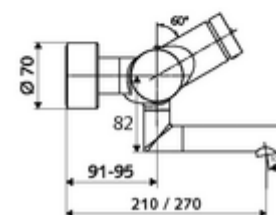

Artikelnummer: 01 620 06 99

Opbouw-wastafelkraan VITUS VW-SC-T Mengwater, ThermoProtect thermostaat

Manuele activering met automatische sluiting. Eenvoudige looptijdinstelling.

Leveringsomvang

- Zelfsluitende opbouw-wastafelkraan
 - Zelfsluitende knop SC
 - Thermostaat volgens EN 1111, ont-/vergrendelbare temperatuurblokkering 38 °C, bescherming tegen verbranding bij uitval van koudwatertoevoer
 - Zelfsluitende cartouche SC II
 - 2 terugslagkleppen (EN 1717: EB)
 - Draaibare uitloop (vergrendelbaar) met straalregelaar
- 2 S-aansluitingen en rozetten (met diepte-instelling)

Technische gegevens

- Looptijd: 2 - 15 s instelbaar (7 s Fabrieksinstelling)
- Debiet: max. 5 l/min drukonafhankelijk
- Werkdruk: 1,0 - 5,0 bar
- Max. werkingstemperatuur: 70 °C (80 °C voor thermische desinfectie)
- Werkstof: Uitloop Messing conform de Duitse drinkwaterverordening; Behuizing Messing conform de Duitse drinkwaterverordening
- Oppervlak: Chrom
- Afstand tot het midden van de straalregelaar: 210 mm
- Aansluiting: 2x DN 15 G 1/2 M
- Certificaten: PA-IX 38234/IO, Belgaqua
- Geluidsklasse: I
- Debietsklasse: O

Leveringsgegevens

- Gewicht: 4,67 kg/Stuks
- Verpakkingseenheid: 1

Aanbevolen gerelateerde artikelen

S-bochtenset met afsluitkraan	Artikelnr.: 23 775 00 99	
Wastafelafvoerplug OPEN	Artikelnr.: 02 002 06 99	of
Wastafelafvoerplug PUSH OPEN	Artikelnr.: 02 000 06 99	of