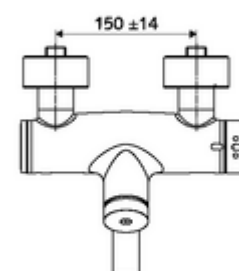

Artikelnummer: 01 620 06 99

Opbouw-wastafelkraan VITUS VW-SC-T Mengwater, ThermoProtect thermostaat

Manuele activering met automatische sluiting. Eenvoudige looptijdinstelling.

Leveringsomvang

- Zelfsluitende opbouw-wastafelkraan
 - Zelfsluitende knop SC
 - Thermostaat volgens EN 1111, ont-/vergrendelbare temperatuurblokkering 38 °C, bescherming tegen verbranding bij uitval van koudwatertoevoer
 - Zelfsluitende cartouche SC II
 - 2 terugslagkleppen (EN 1717: EB)
 - Draaibare uitloop (vergrendelbaar) met straalregelaar
- 2 S-aansluitingen en rozetten (met diepte-instelling)

Technische gegevens

- Looptijd: 2 - 15 s instelbaar (7 s Fabrieksinstelling)
- Debiet: max. 5 l/min drukonafhankelijk
- Werkdruk: 1,0 - 5,0 bar
- Max. werkingstemperatuur: 70 °C (80 °C voor thermische desinfectie)
- Werkstof: Uitloop Messing conform de Duitse drinkwaterverordening; Behuizing Messing conform de Duitse drinkwaterverordening
- Oppervlak: Chroom
- Afstand tot het midden van de straalregelaar: 210 mm
- Aansluiting: 2x DN 15 G 1/2 M
- Certificaten: PA-IX 38234/IO, Belgaqua
- Geluidsklasse: I
- Debietsklasse: O

Leveringsgegevens

- Gewicht: 4,67 kg/Stuks
- Verpakkingseenheid: 1

Aanbevolen gerelateerde artikelen

S-bochtenset met afsluitkraan	Artikelnr.: 23 775 00 99	
Wastafelafvoerplug OPEN	Artikelnr.: 02 002 06 99	of
Wastafelafvoerplug PUSH OPEN	Artikelnr.: 02 000 06 99	of