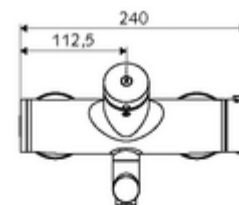

Artikelnummer: 01 620 06 99

Opbouw-wastafelkraan VITUS VW-SC-T Mengwater, ThermoProtect thermostaat

Manuele activering met automatische sluiting. Eenvoudige looptijdinstelling.

Leveringsomvang

- Zelfsluitende opbouw-wastafelkraan
  - Zelfsluitende knop SC
  - Thermostaat volgens EN 1111, ont-/vergrendelbare temperatuurblokkering 38 °C, bescherming tegen verbranding bij uitval van koudwatertoevoer
  - Zelfsluitende cartouche SC II
  - 2 terugslagkleppen (EN 1717: EB)
  - Draaibare uitloop (vergrendelbaar) met straalregelaar
- 2 S-aansluitingen en rozetten (met diepte-instelling)

Technische gegevens

- Looptijd: 2 - 15 s instelbaar (7 s Fabrieksinstelling)
- Debiet: max. 5 l/min drukonafhankelijk
- Werkdruk: 1,0 - 5,0 bar
- Max. werkingstemperatuur: 70 °C (80 °C voor thermische desinfectie)
- Werkstof: Uitloop Messing conform de Duitse drinkwaterverordening; Behuizing Messing conform de Duitse drinkwaterverordening
- Oppervlak: Chrom
- Afstand tot het midden van de straalregelaar: 210 mm
- Aansluiting: 2x DN 15 G 1/2 M
- Certificaten: PA-IX 38234/IO, Belgaqua
- Geluidsklasse: I
- Debietsklasse: O

Leveringsgegevens

- Gewicht: 4,67 kg/Stuks
- Verpakkingseenheid: 1

Aanbevolen gerelateerde artikelen

S-bochtenset met afsluitkraan	Artikelnr.: 23 775 00 99	
Wastafelafvoerplug OPEN	Artikelnr.: 02 002 06 99	of
Wastafelafvoerplug PUSH OPEN	Artikelnr.: 02 000 06 99	of