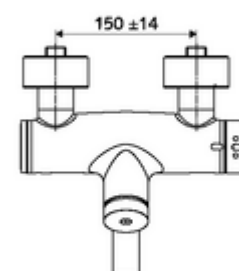

Artikelnummer: 01 620 06 99

Opbouw-wastafelkraan VITUS VW-SC-T Mengwater, ThermoProtect thermostaat

Manuele activering met automatische sluiting. Eenvoudige looptijdinstelling.

Leveringsomvang

- Zelfsluitende opbouw-wastafelkraan
 - Zelfsluitende knop SC
 - Thermostaat volgens EN 1111, ont-/vergrendelbare temperatuurblokkering 38 °C, bescherming tegen verbranding bij uitval van koudwatertoevoer
 - Zelfsluitende cartouche SC II
 - 2 terugslagkleppen (EN 1717: EB)
 - Draaibare uitloop (vergrendelbaar) met straalregelaar
- 2 S-aansluitingen en rozetten (met diepte-instelling)

Technische gegevens

- Looptijd: 2 - 15 s instelbaar (7 s Fabrieksinstelling)
- Debiet: max. 5 l/min drukonafhankelijk
- Werkdruk: 1,0 - 5,0 bar
- Max. werkingstemperatuur: 70 °C (80 °C voor thermische desinfectie)
- Werkstof: Uitloop Messing conform de Duitse drinkwaterverordening; Behuizing Messing conform de Duitse drinkwaterverordening
- Oppervlak: Chrom
- Afstand tot het midden van de straalregelaar: 210 mm
- Aansluiting: 2x DN 15 G 1/2 M
- Certificaten: PA-IX 38234/IO, Belgaqua
- Geluidsklasse: I
- Debietsklasse: O

Leveringsgegevens

- Gewicht: 4,67 kg/Stuks
- Verpakkingseenheid: 1

Aanbevolen gerelateerde artikelen

S-bochtenset met afsluitkraan	Artikelnr.: 23 775 00 99	
Wastafelafvoerplug OPEN	Artikelnr.: 02 002 06 99	of
Wastafelafvoerplug PUSH OPEN	Artikelnr.: 02 000 06 99	of