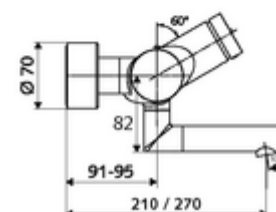

Artikelnummer: 01 620 06 99

Opbouw-wastafelkraan VITUS VW-SC-T Mengwater, ThermoProtect thermostaat

Manuele activering met automatische sluiting. Eenvoudige looptijdinstelling.

Leveringsomvang

- Zelfsluitende opbouw-wastafelkraan
  - Zelfsluitende knop SC
  - Thermostaat volgens EN 1111, ont-/vergrendelbare temperatuurblokkering 38 °C, bescherming tegen verbranding bij uitval van koudwatertoevoer
  - Zelfsluitende cartouche SC II
  - 2 terugslagkleppen (EN 1717: EB)
  - Draaibare uitloop (vergrendelbaar) met straalregelaar
- 2 S-aansluitingen en rozetten (met diepte-instelling)

Technische gegevens

- Looptijd: 2 - 15 s instelbaar (7 s Fabrieksinstelling)
- Debiet: max. 5 l/min drukonafhankelijk
- Werkdruk: 1,0 - 5,0 bar
- Max. werkingstemperatuur: 70 °C (80 °C voor thermische desinfectie)
- Werkstof: Uitloop Messing conform de Duitse drinkwaterverordening; Behuizing Messing conform de Duitse drinkwaterverordening
- Oppervlak: Chrom
- Afstand tot het midden van de straalregelaar: 210 mm
- Aansluiting: 2x DN 15 G 1/2 M
- Certificaten: PA-IX 38234/IO, Belgaqua
- Geluidsklasse: I
- Debietsklasse: O

Leveringsgegevens

- Gewicht: 4,67 kg/Stuks
- Verpakkingseenheid: 1

Aanbevolen gerelateerde artikelen

S-bochtenset met afsluitkraan	Artikelnr.: 23 775 00 99	
Wastafelafvoerplug OPEN	Artikelnr.: 02 002 06 99	of
Wastafelafvoerplug PUSH OPEN	Artikelnr.: 02 000 06 99	of