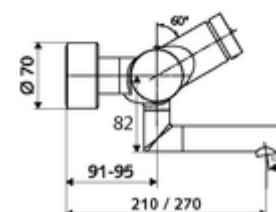

Artikelnummer: 01 620 06 99

Opbouw-wastafelkraan VITUS VW-SC-T Mengwater, ThermoProtect thermostaat

Manuele activering met automatische sluiting. Eenvoudige looptijdinstelling.

Leveringsomvang

- Zelfsluitende opbouw-wastafelkraan
 - Zelfsluitende knop SC
 - Thermostaat volgens EN 1111, ont-/vergrendelbare temperatuurblokkering 38 °C, bescherming tegen verbranding bij uitval van koudwatertoevoer
 - Zelfsluitende cartouche SC II
 - 2 terugslagkleppen (EN 1717: EB)
 - Draaibare uitloop (vergrendelbaar) met straalregelaar
- 2 S-aansluitingen en rozetten (met diepte-instelling)

Technische gegevens

- Looptijd: 2 - 15 s instelbaar (7 s Fabrieksinstelling)
- Debiet: max. 5 l/min drukonafhankelijk
- Werkdruk: 1,0 - 5,0 bar
- Max. werkingstemperatuur: 70 °C (80 °C voor thermische desinfectie)
- Werkstof: Uitloop Messing conform de Duitse drinkwaterverordening; Behuizing Messing conform de Duitse drinkwaterverordening
- Oppervlak: Chrom
- Afstand tot het midden van de straalregelaar: 210 mm
- Aansluiting: 2x DN 15 G 1/2 M
- Certificaten: PA-IX 38234/IO, Belgaqua
- Geluidsklasse: I
- Debietsklasse: O

Leveringsgegevens

- Gewicht: 4,67 kg/Stuks
- Verpakkingseenheid: 1

Aanbevolen gerelateerde artikelen

S-bochtenset met afsluitkraan	Artikelnr.: 23 775 00 99	
Wastafelafvoerplug OPEN	Artikelnr.: 02 002 06 99	of
Wastafelafvoerplug PUSH OPEN	Artikelnr.: 02 000 06 99	of