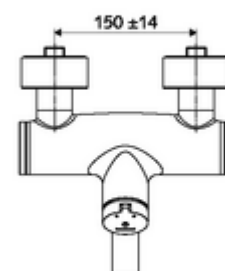

Artikelnummer: 01 621 06 99

Opbouw-wastafelkraan VITUS VW-SC-M Mengwater

Manuele activering met automatische sluiting. Eenvoudige looptijdinstelling.

Leveringsomvang

- Zelfsluitende opbouw-wastafelkraan
 - Zelfsluitende knop SC-M
 - Zelfsluitende cartouche SC II met heetwaterbegrenzing
 - 2 terugslagkleppen (EN 1717: EB)
 - Draaibare uitloop (vergrendelbaar) met straalregelaar
- 2 S-aansluitingen en rozetten (met diepte-instelling)

Technische gegevens

- Looptijd: 2 - 15 s instelbaar (7 s Fabrieksinstelling)
- Debiet: max. 5 l/min drukonafhankelijk
- Werkdruk: 1,0 - 5,0 bar
- Max. werkingstemperatuur: 70 °C (80 °C voor thermische desinfectie)
- Werkstof: Uitloop Messing conform de Duitse drinkwaterverordening; Behuizing Messing conform de Duitse drinkwaterverordening
- Oppervlak: Chroom
- Afstand tot het midden van de straalregelaar: 210 mm
- Aansluiting: 2x DN 15 G 1/2 M
- Certificaten: PA-IX 38237/IO, Belgaqua
- Geluidsklasse: I
- Debietsklasse: O

Leveringsgegevens

- Gewicht: 4,52 kg/Stuks
- Verpakkingseenheid: 1

Aanbevolen gerelateerde artikelen

S-bochtenset met afsluitkraan	Artikelnr.: 23 775 00 99	
Wastafelafvoerplug OPEN	Artikelnr.: 02 002 06 99	of
Wastafelafvoerplug PUSH OPEN	Artikelnr.: 02 000 06 99	of