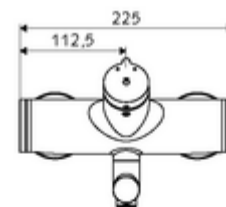

Artikelnummer: 01 621 06 99

Opbouw-wastafelkraan VITUS VW-SC-M Mengwater

Manuele activering met automatische sluiting. Eenvoudige looptijdinstelling.

Leveringsomvang

- Zelfsluitende opbouw-wastafelkraan
 - Zelfsluitende knop SC-M
 - Zelfsluitende cartouche SC II met heetwaterbegrenzing
 - 2 terugslagkleppen (EN 1717: EB)
 - Draaibare uitloop (vergrendelbaar) met straalregelaar
- 2 S-aansluitingen en rozetten (met diepte-instelling)

Technische gegevens

- Looptijd: 2 - 15 s instelbaar (7 s Fabrieksinstelling)
- Debiet: max. 5 l/min drukonafhankelijk
- Werkdruk: 1,0 - 5,0 bar
- Max. werkingstemperatuur: 70 °C (80 °C voor thermische desinfectie)
- Werkstof: Uitloop Messing conform de Duitse drinkwaterverordening; Behuizing Messing conform de Duitse drinkwaterverordening
- Oppervlak: Chroom
- Afstand tot het midden van de straalregelaar: 210 mm
- Aansluiting: 2x DN 15 G 1/2 M
- Certificaten: PA-IX 38237/IO, Belgaqua
- Geluidsklasse: I
- Debietsklasse: O

Leveringsgegevens

- Gewicht: 4,52 kg/Stuks
- Verpakkingseenheid: 1

Aanbevolen gerelateerde artikelen

S-bochtenset met afsluitkraan

Artikelnr.: 23 775 00 99