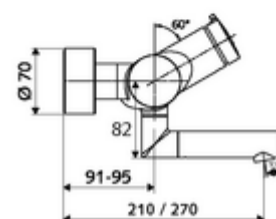

Artikelnummer: 01 621 06 99

Opbouw-wastafelkraan VITUS VW-SC-M Mengwater

Manuele activering met automatische sluiting. Eenvoudige looptijdinstelling.

Leveringsomvang

- Zelfsluitende opbouw-wastafelkraan
 - Zelfsluitende knop SC-M
 - Zelfsluitende cartouche SC II met heetwaterbegrenzing
 - 2 terugslagkleppen (EN 1717: EB)
 - Draaibare uitloop (vergrendelbaar) met straalregelaar
- 2 S-aansluitingen en rozetten (met diepte-instelling)

Technische gegevens

- Looptijd: 2 - 15 s instelbaar (7 s Fabrieksinstelling)
- Debiet: max. 5 l/min drukonafhankelijk
- Werkdruk: 1,0 - 5,0 bar
- Max. werkingstemperatuur: 70 °C (80 °C voor thermische desinfectie)
- Werkstof: Uitloop Messing conform de Duitse drinkwaterverordening; Behuizing Messing conform de Duitse drinkwaterverordening
- Oppervlak: Chroom
- Afstand tot het midden van de straalregelaar: 210 mm
- Aansluiting: 2x DN 15 G 1/2 M
- Certificaten: PA-IX 38237/IO, Belgaqua
- Geluidsklasse: I
- Debietsklasse: O

Leveringsgegevens

- Gewicht: 4,52 kg/Stuks
- Verpakkingseenheid: 1

Aanbevolen gerelateerde artikelen

S-bochtenset met afsluitkraan

Artikelnr.: 23 775 00 99