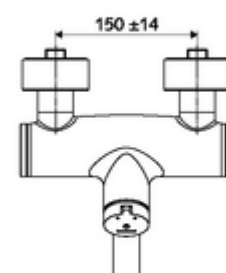

Artikelnummer: 01 621 06 99

Opbouw-wastafelkraan VITUS VW-SC-M Mengwater

Manuele activering met automatische sluiting. Eenvoudige looptijdinstelling.

Leveringsomvang

- Zelfsluitende opbouw-wastafelkraan
 - Zelfsluitende knop SC-M
 - Zelfsluitende cartouche SC II met heetwaterbegrenzing
 - 2 terugslagkleppen (EN 1717: EB)
 - Draaibare uitloop (vergrendelbaar) met straalregelaar
- 2 S-aansluitingen en rozetten (met diepte-instelling)

Technische gegevens

- Looptijd: 2 - 15 s instelbaar (7 s Fabrieksinstelling)
- Debiet: max. 5 l/min drukonafhankelijk
- Werkdruk: 1,0 - 5,0 bar
- Max. werkingstemperatuur: 70 °C (80 °C voor thermische desinfectie)
- Werkstof: Uitloop Messing conform de Duitse drinkwaterverordening; Behuizing Messing conform de Duitse drinkwaterverordening
- Oppervlak: Chroom
- Afstand tot het midden van de straalregelaar: 210 mm
- Aansluiting: 2x DN 15 G 1/2 M
- Certificaten: PA-IX 38237/IO, Belgaqua
- Geluidsklasse: I
- Debietsklasse: O

Leveringsgegevens

- Gewicht: 4,52 kg/Stuks
- Verpakkingseenheid: 1

Aanbevolen gerelateerde artikelen

S-bochtenset met afsluitkraan

Artikelnr.: 23 775 00 99