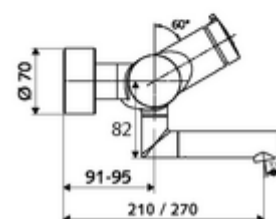

Artikelnummer: 01 621 06 99

Opbouw-wastafelkraan VITUS VW-SC-M Mengwater

Manuele activering met automatische sluiting. Eenvoudige looptijdinstelling.

Leveringsomvang

- Zelfsluitende opbouw-wastafelkraan
 - Zelfsluitende knop SC-M
 - Zelfsluitende cartouche SC II met heetwaterbegrenzing
 - 2 terugslagkleppen (EN 1717: EB)
 - Draaibare uitloop (vergrendelbaar) met straalregelaar
- 2 S-aansluitingen en rozetten (met diepte-instelling)

Technische gegevens

- Looptijd: 2 - 15 s instelbaar (7 s Fabrieksinstelling)
- Debiet: max. 5 l/min drukonafhankelijk
- Werkdruk: 1,0 - 5,0 bar
- Max. werkingstemperatuur: 70 °C (80 °C voor thermische desinfectie)
- Werkstof: Uitloop Messing conform de Duitse drinkwaterverordening; Behuizing Messing conform de Duitse drinkwaterverordening
- Oppervlak: Chroom
- Afstand tot het midden van de straalregelaar: 210 mm
- Aansluiting: 2x DN 15 G 1/2 M
- Certificaten: PA-IX 38237/IO, Belgaqua
- Geluidsklasse: I
- Debietsklasse: O

Leveringsgegevens

- Gewicht: 4,52 kg/Stuks
- Verpakkingseenheid: 1

Aanbevolen gerelateerde artikelen

S-bochtenset met afsluitkraan	Artikelnr.: 23 775 00 99	
Wastafelafvoerplug OPEN	Artikelnr.: 02 002 06 99	of
Wastafelafvoerplug PUSH OPEN	Artikelnr.: 02 000 06 99	of