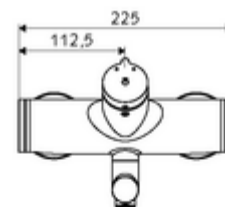

Artikelnummer: 01 621 06 99

Opbouw-wastafelkraan VITUS VW-SC-M Mengwater

Manuele activering met automatische sluiting. Eenvoudige looptijdinstelling.

Leveringsomvang

- Zelfsluitende opbouw-wastafelkraan
 - Zelfsluitende knop SC-M
 - Zelfsluitende cartouche SC II met heetwaterbegrenzing
 - 2 terugslagkleppen (EN 1717: EB)
 - Draaibare uitloop (vergrendelbaar) met straalregelaar
- 2 S-aansluitingen en rozetten (met diepte-instelling)

Technische gegevens

- Looptijd: 2 - 15 s instelbaar (7 s Fabrieksinstelling)
- Debiet: max. 5 l/min drukonafhankelijk
- Werkdruk: 1,0 - 5,0 bar
- Max. werkingstemperatuur: 70 °C (80 °C voor thermische desinfectie)
- Werkstof: Uitloop Messing conform de Duitse drinkwaterverordening; Behuizing Messing conform de Duitse drinkwaterverordening
- Oppervlak: Chroom
- Afstand tot het midden van de straalregelaar: 210 mm
- Aansluiting: 2x DN 15 G 1/2 M
- Certificaten: PA-IX 38237/IO, Belgaqua
- Geluidsklasse: I
- Debietsklasse: O

Leveringsgegevens

- Gewicht: 4,52 kg/Stuks
- Verpakkingseenheid: 1

Aanbevolen gerelateerde artikelen

S-bochtenset met afsluitkraan	Artikelnr.: 23 775 00 99	
Wastafelafvoerplug OPEN	Artikelnr.: 02 002 06 99	of
Wastafelafvoerplug PUSH OPEN	Artikelnr.: 02 000 06 99	of