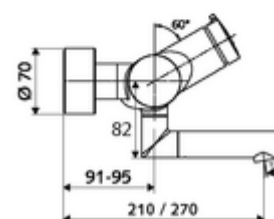

Artikelnummer: 01 621 06 99

Opbouw-wastafelkraan VITUS VW-SC-M Mengwater

Manuele activering met automatische sluiting. Eenvoudige looptijdinstelling.

Leveringsomvang

- Zelfsluitende opbouw-wastafelkraan
 - Zelfsluitende knop SC-M
 - Zelfsluitende cartouche SC II met heetwaterbegrenzing
 - 2 terugslagkleppen (EN 1717: EB)
 - Draaibare uitloop (vergrendelbaar) met straalregelaar
- 2 S-aansluitingen en rozetten (met diepte-instelling)

Technische gegevens

- Looptijd: 2 - 15 s instelbaar (7 s Fabriekinstelling)
- Debiet: max. 5 l/min drukonafhankelijk
- Werkdruk: 1,0 - 5,0 bar
- Max. werkingstemperatuur: 70 °C (80 °C voor thermische desinfectie)
- Werkstof: Uitloop Messing conform de Duitse drinkwaterverordening; Behuizing Messing conform de Duitse drinkwaterverordening
- Oppervlak: Chroom
- Afstand tot het midden van de straalregelaar: 210 mm
- Aansluiting: 2x DN 15 G 1/2 M
- Certificaten: PA-IX 38237/IO, Belgaqua
- Geluidsklasse: I
- Debietsklasse: O

Leveringsgegevens

- Gewicht: 4,52 kg/Stuks
- Verpakkingseenheid: 1

Aanbevolen gerelateerde artikelen

S-bochtenset met afsluitkraan	Artikelnr.: 23 775 00 99	
Wastafelafvoerplug OPEN	Artikelnr.: 02 002 06 99	of
Wastafelafvoerplug PUSH OPEN	Artikelnr.: 02 000 06 99	of