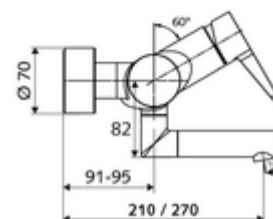

Artikelnummer: 01 623 06 99

Opbouw-wastafelkraan VITUS VW-EH-M Mengwater

Manuele eengreepsbediening.

Leveringsomvang

- Eengreeps opbouw-wastafelkraan
 - Bedieningshendel van messing
 - Eengreepsmengcartouche met heetwaterbegrenzing en debietbegrenzing
 - 2 terugslagkleppen (EN 1717: EB)
 - Draaibare uitloop (vergrendelbaar) met straalregelaar
- 2 S-aansluitingen en rozetten (met diepte-instelling)

Technische gegevens

- Debiet: max. 5 l/min drukonafhankelijk
- Werkdruk: 1,0 - 5,0 bar
- Max. rustdruk: 8 bar
- Max. werkingstemperatuur: 70 °C (80 °C voor thermische desinfectie)
- Werkstof: Uitloop Messing conform de Duitse drinkwaterverordening; Behuizing Messing conform de Duitse drinkwaterverordening
- Oppervlak: Chroom
- Afstand tot het midden van de straalregelaar: 210 mm
- Aansluiting: 2x DN 15 G 1/2 M
- Certificaten: PA-IX 38238/IO, Belgaqua
- Geluidsklasse: I
- Debietsklasse: O

Leveringsgegevens

- Gewicht: 4,72 kg/Stuks
- Verpakkingseenheid: 1

Aanbevolen gerelateerde artikelen

S-bochtenset met afsluitkraan	Artikelnr.: 23 775 00 99	
Wastafelafvoerplug OPEN	Artikelnr.: 02 002 06 99	of
Wastafelafvoerplug PUSH OPEN	Artikelnr.: 02 000 06 99	of