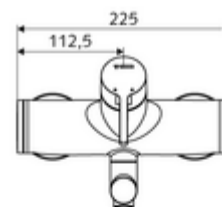

Artikelnummer: 01 623 06 99

Opbouw-wastafelkraan VITUS VW-EH-M Mengwater

Manuele eengreepsbediening.

Leveringsomvang

- Eengreeps opbouw-wastafelkraan
  - Bedieningshendel van messing
  - Eengreepsmengcartouche met heetwaterbegrenzing en debietbegrenzing
  - 2 terugslagkleppen (EN 1717: EB)
  - Draaibare uitloop (vergrendelbaar) met straalregelaar
- 2 S-aansluitingen en rozetten (met diepte-instelling)

Technische gegevens

- Debiet: max. 5 l/min drukonafhankelijk
- Werkdruk: 1,0 - 5,0 bar
- Max. rustdruk: 8 bar
- Max. werkingstemperatuur: 70 °C (80 °C voor thermische desinfectie)
- Werkstof: Uitloop Messing conform de Duitse drinkwaterverordening; Behuizing Messing conform de Duitse drinkwaterverordening
- Oppervlak: Chroom
- Afstand tot het midden van de straalregelaar: 210 mm
- Aansluiting: 2x DN 15 G 1/2 M
- Certificaten: PA-IX 38238/IO, Belgaqua
- Geluidsklasse: I
- Debietsklasse: O

Leveringsgegevens

- Gewicht: 4,72 kg/Stuks
- Verpakkingseenheid: 1

Aanbevolen gerelateerde artikelen

S-bochtenset met afsluitkraan

Artikelnr.: 23 775 00 99