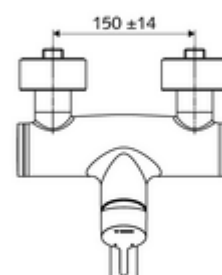

Artikelnummer: 01 623 06 99

Opbouw-wastafelkraan VITUS VW-EH-M Mengwater

Manuele eengreepsbediening.

Leveringsomvang

- Eengreeps opbouw-wastafelkraan
  - Bedieningshendel van messing
  - Eengreepsmengcartouche met heetwaterbegrenzing en debietbegrenzing
  - 2 terugslagkleppen (EN 1717: EB)
  - Draaibare uitloop (vergrendelbaar) met straalregelaar
- 2 S-aansluitingen en rozetten (met diepte-instelling)

Technische gegevens

- Debiet: max. 5 l/min drukonafhankelijk
- Werkdruk: 1,0 - 5,0 bar
- Max. rustdruk: 8 bar
- Max. werkingstemperatuur: 70 °C (80 °C voor thermische desinfectie)
- Werkstof: Uitloop Messing conform de Duitse drinkwaterverordening; Behuizing Messing conform de Duitse drinkwaterverordening
- Oppervlak: Chroom
- Afstand tot het midden van de straalregelaar: 210 mm
- Aansluiting: 2x DN 15 G 1/2 M
- Certificaten: PA-IX 38238/IO, Belgaqua
- Geluidsklasse: I
- Debietsklasse: O

Leveringsgegevens

- Gewicht: 4,72 kg/Stuks
- Verpakkingseenheid: 1

Aanbevolen gerelateerde artikelen

S-bochtenset met afsluitkraan

Artikelnr.: 23 775 00 99