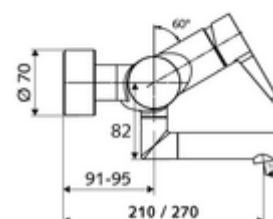

Artikelnummer: 01 623 06 99

Opbouw-wastafelkraan VITUS VW-EH-M Mengwater

Manuele eengreepsbediening.

Leveringsomvang

- Eengreeps opbouw-wastafelkraan
 - Bedieningshendel van messing
 - Eengreepsmengcartouche met heetwaterbegrenzing en debietbegrenzing
 - 2 terugslagkleppen (EN 1717: EB)
 - Draaibare uitloop (vergrendelbaar) met straalregelaar
- 2 S-aansluitingen en rozetten (met diepte-instelling)

Technische gegevens

- Debiet: max. 5 l/min drukonafhankelijk
- Werkdruk: 1,0 - 5,0 bar
- Max. rustdruk: 8 bar
- Max. werkingstemperatuur: 70 °C (80 °C voor thermische desinfectie)
- Werkstof: Uitloop Messing conform de Duitse drinkwaterverordening; Behuizing Messing conform de Duitse drinkwaterverordening
- Oppervlak: Chroom
- Afstand tot het midden van de straalregelaar: 210 mm
- Aansluiting: 2x DN 15 G 1/2 M
- Certificaten: PA-IX 38238/IO, Belgaqua
- Geluidsklasse: I
- Debietsklasse: O

Leveringsgegevens

- Gewicht: 4,72 kg/Stuks
- Verpakkingseenheid: 1

Aanbevolen gerelateerde artikelen

S-bochtenset met afsluitkraan	Artikelnr.: 23 775 00 99	
Wastafelafvoerplug OPEN	Artikelnr.: 02 002 06 99	of
Wastafelafvoerplug PUSH OPEN	Artikelnr.: 02 000 06 99	of