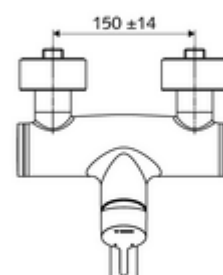

Artikelnummer: 01 623 06 99

Opbouw-wastafelkraan VITUS VW-EH-M Mengwater

Manuele eengreepsbediening.

Leveringsomvang

- Eengreeps opbouw-wastafelkraan
 - Bedieningshendel van messing
 - Eengreepsmengcartouche met heetwaterbegrenzing en debietbegrenzing
 - 2 terugslagkleppen (EN 1717: EB)
 - Draaibare uitloop (vergrendelbaar) met straalregelaar
- 2 S-aansluitingen en rozetten (met diepte-instelling)

Technische gegevens

- Debiet: max. 5 l/min drukonafhankelijk
- Werkdruk: 1,0 - 5,0 bar
- Max. rustdruk: 8 bar
- Max. werkingstemperatuur: 70 °C (80 °C voor thermische desinfectie)
- Werkstof: Uitloop Messing conform de Duitse drinkwaterverordening; Behuizing Messing conform de Duitse drinkwaterverordening
- Oppervlak: Chroom
- Afstand tot het midden van de straalregelaar: 210 mm
- Aansluiting: 2x DN 15 G 1/2 M
- Certificaten: PA-IX 38238/IO, Belgaqua
- Geluidsklasse: I
- Debietsklasse: O

Leveringsgegevens

- Gewicht: 4,72 kg/Stuks
- Verpakkingseenheid: 1

Aanbevolen gerelateerde artikelen

S-bochtenset met afsluitkraan	Artikelnr.: 23 775 00 99	
Wastafelafvoerplug OPEN	Artikelnr.: 02 002 06 99	of
Wastafelafvoerplug PUSH OPEN	Artikelnr.: 02 000 06 99	of