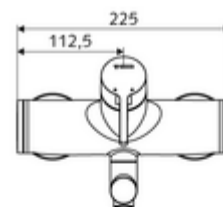

Artikelnummer: 01 623 06 99

Opbouw-wastafelkraan VITUS VW-EH-M Mengwater

Manuele eengreepsbediening.

Leveringsomvang

- Eengreeps opbouw-wastafelkraan
 - Bedieningshendel van messing
 - Eengreepsmengcartouche met heetwaterbegrenzing en debietbegrenzing
 - 2 terugslagkleppen (EN 1717: EB)
 - Draaibare uitloop (vergrendelbaar) met straalregelaar
- 2 S-aansluitingen en rozetten (met diepte-instelling)

Technische gegevens

- Debiet: max. 5 l/min drukonafhankelijk
- Werkdruk: 1,0 - 5,0 bar
- Max. rustdruk: 8 bar
- Max. werkingstemperatuur: 70 °C (80 °C voor thermische desinfectie)
- Werkstof: Uitloop Messing conform de Duitse drinkwaterverordening; Behuizing Messing conform de Duitse drinkwaterverordening
- Oppervlak: Chroom
- Afstand tot het midden van de straalregelaar: 210 mm
- Aansluiting: 2x DN 15 G 1/2 M
- Certificaten: PA-IX 38238/IO, Belgaqua
- Geluidsklasse: I
- Debietsklasse: O

Leveringsgegevens

- Gewicht: 4,72 kg/Stuks
- Verpakkingseenheid: 1

Aanbevolen gerelateerde artikelen

S-bochtenset met afsluitkraan	Artikelnr.: 23 775 00 99	
Wastafelafvoerplug OPEN	Artikelnr.: 02 002 06 99	of
Wastafelafvoerplug PUSH OPEN	Artikelnr.: 02 000 06 99	of