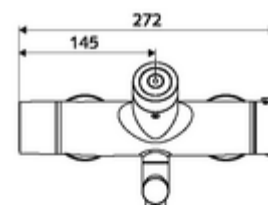

Leveringsomvang

- Elektronische zelfsluitende opbouw-wastafelkraan
 - Thermostaat volgens EN 1111, ont-/vergrendelbare temperatuurblokkering 38 °C, bescherming tegen verbranding bij uitval van koudwatertoevoer
 - CVD-touch-elektronica, programmeerbaar, spat- en spuitwaterdicht IP65
 - Magneetventiel 6 V met voorfilter
 - 2 terugslagkleppen (EN 1717: EB)
 - Draaibare uitloop (vergrendelbaar) met straalregelaar
 - Batterijvak 6 V (geïntegreerd)
- 2 S-aansluitingen en rozetten (met diepte-instelling)

Technische gegevens

- Instelmogelijkheden via SWS/SSC
 - Bedieningskracht (licht / gemiddeld / moeilijk)
 - Manuele programmering (uit / aan)
 - Max. looptijd (1 - 950 s)
 - Stagnatiespoeling (uit/1 - 1000 s, om de 1 - 250 uur na laatste spoeling/om de 1 - 250 uur)
 - Blokkeertijd bediening (uit / 1 - 255 s, time-out 1 - 2000 min)
- Instelmogelijkheden via manuele programmering
 - Max. looptijd (4 - 120 s, 10 programmaniveaus)
 - Stagnatiespoeling (uit/20 s, om de 24 uur)
- Debiet: max. 5 l/min drukonafhankelijk
- Werkdruk: 1,0 - 5,0 bar
- Max. rustdruk: 8 bar
- Max. werkingstemperatuur: 70 °C (80 °C voor thermische desinfectie)
- Werkstof: Uitloop Messing conform de Duitse drinkwaterverordening; Behuizing Messing conform de Duitse drinkwaterverordening
- Oppervlak: Chroom
- Afstand tot het midden van de straalregelaar: 210 mm
- Aansluiting: 2x DN 15 G 1/2 M
- Certificaten: PA-IX 28575/IO, Belgaqua
- Geluidsklasse: I
- Debietsklasse: O

Leveringsgegevens

- Gewicht: 4,89 kg/Stuks
- Verpakkingseenheid: 1

Aanbevolen gerelateerde artikelen

S-bochtenset met afsluitkraan

Artikelnr.: 23 775 00 99

Wastafelafvoerplug OPEN

Artikelnr.: 02 002 06 99 of