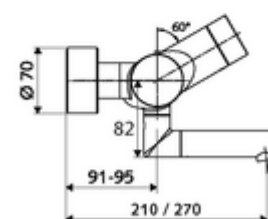

Artikelnummer: 01 624 06 99

Opbouw-wastafelkraan VITUS VW-C-T Mengwater, ThermoProtect thermostaat

Activering via CVD-touch-elektronica met automatisch sluitproces. Batterijvoeding. Geschikt voor koppeling met SCHELL-watermanagementsysteem SWS. Te parametren via SCHELL Single Control SSC.

Leveringsomvang

- Elektronische zelfsluitende opbouw-wastafelkraan
  - Thermostaat volgens EN 1111, ont-/vergrendelbare temperatuurblokkering 38 °C, bescherming tegen verbranding bij uitval van koudwatertoevoer
  - CVD-touch-elektronica, programmeerbaar, spat- en spuitwaterdicht IP65
  - Magneetventiel 6 V met voorfilter
  - 2 terugslagkleppen (EN 1717: EB)
  - Draaibare uitloop (vergrendelbaar) met straalregelaar
  - Batterijvak 6 V (geïntegreerd)
- 2 S-aansluitingen en rozetten (met diepte-instelling)

Technische gegevens

- Instelmogelijkheden via SWS/SSC
  - Bedieningskracht (licht / gemiddeld / moeilijk)
  - Manuele programmering (uit / aan)
  - Max. looptijd (1 - 950 s)
  - Stagnatiespoeling (uit/1 - 1000 s, om de 1 - 250 uur na laatste spoeling/om de 1 - 250 uur)
  - Blokkeertijd bediening (uit / 1 - 255 s, time-out 1 - 2000 min)
- Instelmogelijkheden via manuele programmering
  - Max. looptijd (4 - 120 s, 10 programmaniveaus)
  - Stagnatiespoeling (uit/20 s, om de 24 uur)
- Debiet: max. 5 l/min drukonafhankelijk
- Werkdruk: 1,0 - 5,0 bar
- Max. rustdruk: 8 bar
- Max. werkingstemperatuur: 70 °C (80 °C voor thermische desinfectie)
- Werkstof: Uitloop Messing conform de Duitse drinkwaterverordening; Behuizing Messing conform de Duitse drinkwaterverordening
- Oppervlak: Chroom
- Afstand tot het midden van de straalregelaar: 210 mm
- Aansluiting: 2x DN 15 G 1/2 M
- Certificaten: PA-IX 28575/IO, Belgaqua
- Geluidsklasse: I
- Debietsklasse: O

Leveringsgegevens

- Gewicht: 4,89 kg/Stuks
- Verpakkingseenheid: 1

Aanbevolen gerelateerde artikelen

S-bochtenset met afsluitkraan

Artikelnr.: 23 775 00 99

Wastafelafvoerplug OPEN

Artikelnr.: 02 002 06 99 of

Wastafelafvoerplug PUSH OPEN

Artikelnr.: 02 000 06 99 of

Voor parametring met Single Control SSC