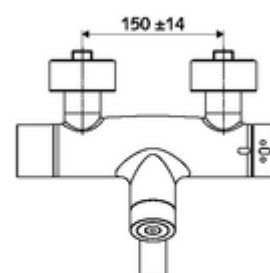

### Leveringsomvang

- Elektronische zelfsluitende opbouw-wastafelkraan
  - Thermostaat volgens EN 1111, ont-/vergrendelbare temperatuurblokkering 38 °C, bescherming tegen verbranding bij uitval van koudwatertoevoer
  - CVD-touch-elektronica, programmeerbaar, spat- en spuitwaterdicht IP65
  - Magneetventiel 6 V met voorfilter
  - 2 terugslagkleppen (EN 1717: EB)
  - Draaibare uitloop (vergrendelbaar) met straalregelaar
  - Batterijvak 6 V (geïntegreerd)
- 2 S-aansluitingen en rozetten (met diepte-instelling)

### Technische gegevens

- Instelmogelijkheden via SWS/SSC
  - Bedieningskracht (licht / gemiddeld / moeilijk)
  - Manuele programmering (uit / aan)
  - Max. looptijd (1 - 950 s)
  - Stagnatiespoeling (uit/1 - 1000 s, om de 1 - 250 uur na laatste spoeling/om de 1 - 250 uur)
  - Blokkeertijd bediening (uit / 1 - 255 s, time-out 1 - 2000 min)
- Instelmogelijkheden via manuele programmering
  - Max. looptijd (4 - 120 s, 10 programmaniveaus)
  - Stagnatiespoeling (uit/20 s, om de 24 uur)
- Debiet: max. 5 l/min drukonafhankelijk
- Werkdruk: 1,0 - 5,0 bar
- Max. rustdruk: 8 bar
- Max. werkingstemperatuur: 70 °C (80 °C voor thermische desinfectie)
- Werkstof: Uitloop Messing conform de Duitse drinkwaterverordening; Behuizing Messing conform de Duitse drinkwaterverordening
- Oppervlak: Chroom
- Afstand tot het midden van de straalregelaar: 210 mm
- Aansluiting: 2x DN 15 G 1/2 M
- Certificaten: PA-IX 28575/IO, Belgaqua
- Geluidsklasse: I
- Debietsklasse: O

### Aanbevolen gerelateerde artikelen

S-bochtenset met afsluitkraan

Artikelnr.: 23 775 00 99

Wastafelafvoerplug OPEN

Artikelnr.: 02 002 06 99 of

Wastafelafvoerplug PUSH OPEN

Artikelnr.: 02 000 06 99 of

Voor parametring met Single Control SSC