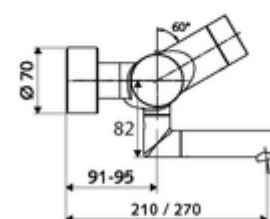

Artikelnummer: 01 624 06 99

Opbouw-wastafelkraan VITUS VW-C-T Mengwater, ThermoProtect thermostaat

Activering via CVD-touch-elektronica met automatisch sluitproces. Batterijvoeding. Geschikt voor koppeling met SCHELL-watermanagementsysteem SWS. Te parametren via SCHELL Single Control SSC.

Leveringsomvang

- Elektronische zelfsluitende opbouw-wastafelkraan
  - Thermostaat volgens EN 1111, ont-/vergrendelbare temperatuurblokkering 38 °C, bescherming tegen verbranding bij uitval van koudwatertoevoer
  - CVD-touch-elektronica, programmeerbaar, spat- en spuitwaterdicht IP65
  - Magneetventiel 6 V met voorfilter
  - 2 terugslagkleppen (EN 1717: EB)
  - Draaibare uitloop (vergrendelbaar) met straalregelaar
  - Batterijvak 6 V (geïntegreerd)
- 2 S-aansluitingen en rozetten (met diepte-instelling)

Technische gegevens

- Instelmogelijkheden via SWS/SSC
  - Bedieningskracht (licht / gemiddeld / moeilijk)
  - Manuele programmering (uit / aan)
  - Max. looptijd (1 - 950 s)
  - Stagnatiespoeling (uit/1 - 1000 s, om de 1 - 250 uur na laatste spoeling/om de 1 - 250 uur)
  - Blokkeertijd bediening (uit / 1 - 255 s, time-out 1 - 2000 min)
- Instelmogelijkheden via manuele programmering
  - Max. looptijd (4 - 120 s, 10 programmaniveaus)
  - Stagnatiespoeling (uit/20 s, om de 24 uur)
- Debiet: max. 5 l/min drukonafhankelijk
- Werkdruk: 1,0 - 5,0 bar
- Max. rustdruk: 8 bar
- Max. werkingstemperatuur: 70 °C (80 °C voor thermische desinfectie)
- Werkstof: Uitloop Messing conform de Duitse drinkwaterverordening; Behuizing Messing conform de Duitse drinkwaterverordening
- Oppervlak: Chroom
- Afstand tot het midden van de straalregelaar: 210 mm
- Aansluiting: 2x DN 15 G 1/2 M
- Certificaten: PA-IX 28575/IO, Belgaqua
- Geluidsklasse: I
- Debietsklasse: O

Leveringsgegevens

- Gewicht: 4,89 kg/Stuks
- Verpakkingseenheid: 1

Aanbevolen gerelateerde artikelen

S-bochtenset met afsluitkraan

Artikelnr.: 23 775 00 99

Wastafelafvoerplug OPEN

Artikelnr.: 02 002 06 99 of

Wastafelafvoerplug PUSH OPEN

Artikelnr.: 02 000 06 99 of

Voor parametring met Single Control SSC