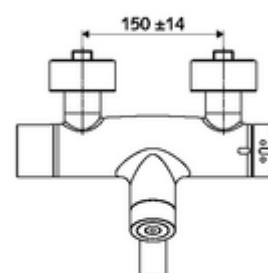

Leveringsomvang

- Elektronische zelfsluitende opbouw-wastafelkraan
 - Thermostaat volgens EN 1111, ont-/vergrendelbare temperatuurblokkering 38 °C, bescherming tegen verbranding bij uitval van koudwatertoevoer
 - CVD-touch-elektronica, programmeerbaar, spat- en spuitwaterdicht IP65
 - Magneetventiel 6 V met voorfilter
 - 2 terugslagkleppen (EN 1717: EB)
 - Draaibare uitloop (vergrendelbaar) met straalregelaar
 - Batterijvak 6 V (geïntegreerd)
- 2 S-aansluitingen en rozetten (met diepte-instelling)

Technische gegevens

- Instelmogelijkheden via SWS/SSC
 - Bedieningskracht (licht / gemiddeld / moeilijk)
 - Manuele programmering (uit / aan)
 - Max. looptijd (1 - 950 s)
 - Stagnatiespoeling (uit/1 - 1000 s, om de 1 - 250 uur na laatste spoeling/om de 1 - 250 uur)
 - Blokkeertijd bediening (uit / 1 - 255 s, time-out 1 - 2000 min)
- Instelmogelijkheden via manuele programmering
 - Max. looptijd (4 - 120 s, 10 programmaniveaus)
 - Stagnatiespoeling (uit/20 s, om de 24 uur)
- Debiet: max. 5 l/min drukonafhankelijk
- Werkdruk: 1,0 - 5,0 bar
- Max. rustdruk: 8 bar
- Max. werkingstemperatuur: 70 °C (80 °C voor thermische desinfectie)
- Werkstof: Uitloop Messing conform de Duitse drinkwaterverordening; Behuizing Messing conform de Duitse drinkwaterverordening
- Oppervlak: Chroom
- Afstand tot het midden van de straalregelaar: 210 mm
- Aansluiting: 2x DN 15 G 1/2 M
- Certificaten: PA-IX 28575/IO, Belgaqua
- Geluidsklasse: I
- Debietsklasse: O

Leveringsgegevens

- Gewicht: 4,89 kg/Stuks
- Verpakkingseenheid: 1

Aanbevolen gerelateerde artikelen

S-bochtenset met afsluitkraan

Artikelnr.: 23 775 00 99

Wastafelafvoerplug OPEN

Artikelnr.: 02 002 06 99 of