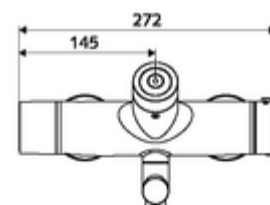

Artikelnummer: 01 624 06 99

Opbouw-wastafelkraan VITUS VW-C-T Mengwater, ThermoProtect thermostaat

Activering via CVD-touch-elektronica met automatisch sluitproces. Batterijvoeding. Geschikt voor koppeling met SCHELL-watermanagementsysteem SWS. Te parametren via SCHELL Single Control SSC.

Leveringsomvang

- Elektronische zelfsluitende opbouw-wastafelkraan
  - Thermostaat volgens EN 1111, ont-/vergrendelbare temperatuurblokkering 38 °C, bescherming tegen verbranding bij uitval van koudwatertoevoer
  - CVD-touch-elektronica, programmeerbaar, spat- en spuitwaterdicht IP65
  - Magneetventiel 6 V met voorfilter
  - 2 terugslagkleppen (EN 1717: EB)
  - Draaibare uitloop (vergrendelbaar) met straalregelaar
  - Batterijvak 6 V (geïntegreerd)
- 2 S-aansluitingen en rozetten (met diepte-instelling)

Technische gegevens

- Instelmogelijkheden via SWS/SSC
  - Bedieningskracht (licht / gemiddeld / moeilijk)
  - Manuele programmering (uit / aan)
  - Max. looptijd (1 - 950 s)
  - Stagnatiespoeling (uit/1 - 1000 s, om de 1 - 250 uur na laatste spoeling/om de 1 - 250 uur)
  - Blokkeertijd bediening (uit / 1 - 255 s, time-out 1 - 2000 min)
- Instelmogelijkheden via manuele programmering
  - Max. looptijd (4 - 120 s, 10 programmaniveaus)
  - Stagnatiespoeling (uit/20 s, om de 24 uur)
- Debiet: max. 5 l/min drukonafhankelijk
- Werkdruk: 1,0 - 5,0 bar
- Max. rustdruk: 8 bar
- Max. werkingstemperatuur: 70 °C (80 °C voor thermische desinfectie)
- Werkstof: Uitloop Messing conform de Duitse drinkwaterverordening; Behuizing Messing conform de Duitse drinkwaterverordening
- Oppervlak: Chroom
- Afstand tot het midden van de straalregelaar: 210 mm
- Aansluiting: 2x DN 15 G 1/2 M
- Certificaten: PA-IX 28575/IO, Belgaqua
- Geluidsklasse: I
- Debietsklasse: O

Leveringsgegevens

- Gewicht: 4,89 kg/Stuks
- Verpakkingseenheid: 1

Aanbevolen gerelateerde artikelen

S-bochtenset met afsluitkraan

Artikelnr.: 23 775 00 99

Wastafelafvoerplug OPEN

Artikelnr.: 02 002 06 99 of

Wastafelafvoerplug PUSH OPEN

Artikelnr.: 02 000 06 99 of

Voor parametring met Single Control SSC