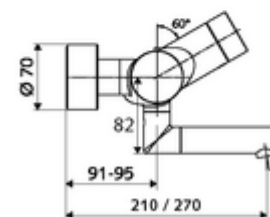

Technische gegevens

- Instelmogelijkheden via SWS/SSC
  - Programmering via benaderingsreflectie (uit / aan)
  - Max. looptijd (1 - 600 s)
  - Stagnatiespoeling (uit/5-600 s, om de 1 - 240 uur na laatste spoeling/om de 1 - 24 uur)
  - Continue spoeling voor thermische desinfectie (uit/15 - 600 s)
  - Continue stroom (uit/15 - 600 s)
  - Energiespaarmodus (uit/1 - 254 uur na laatste gebruik)
  - Reinigingsstop (uit/60 - 360 s)
- Instelmogelijkheden via benaderingsreflectie
  - Max. looptijd (4 - 240 s, 12 programmaniveaus)
  - Stagnatiespoeling (uit/30 s, om de 24 uur na laatste spoeling/om de 24 uur)
  - Reinigingsstop (uit/60 s)
- Debiet: max. 5 l/min drukonafhankelijk
- Werkdruk: 1,0 - 5,0 bar
- Max. rustdruk: 8 bar
- Max. werkingstemperatuur: 70 °C (80 °C voor thermische desinfectie)
- Werkstof: Uitloop Messing conform de Duitse drinkwaterverordening; Behuizing Messing conform de Duitse drinkwaterverordening
- Oppervlak: Chroom
- Afstand tot het midden van de straalregelaar: 210 mm
- Aansluiting: 2x DN 15 G 1/2 M
- Certificaten: PA-IX 38235/IO, Belgaqua, WRAS aangevraagd
- Geluidsklasse: I
- Debietsklasse: O

Leveringsgegevens

- Gewicht: 5,08 kg/Stuks
- Verpakkingseenheid: 1

Aanbevolen gerelateerde artikelen

S-bochtenset met afsluitkraan

Artikelnr.: 23 775 00 99

Voor parametring met Single Control SSC