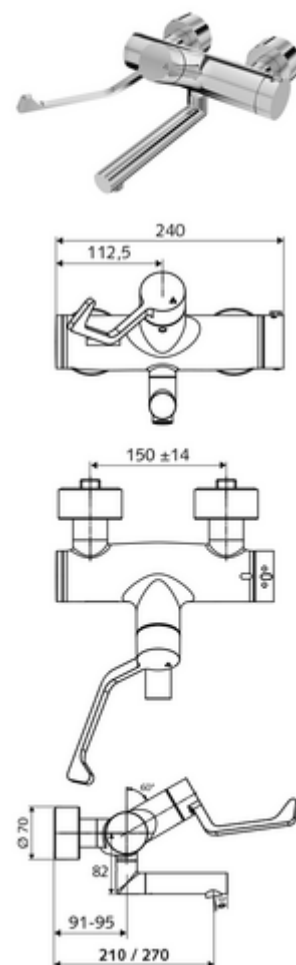

### Leveringsomvang

- Open/dicht-opbouw-wastafelkraan
  - Ergonomische medische armhendel 153 mm
  - Thermostaat volgens EN 1111, ont-/vergrendelbare temperatuurblokkering 38 °C, bescherming tegen verbranding bij uitval van koudwatertoevoer
  - Keramische cartouche - Open/Dicht
  - 2 terugslagkleppen (EN 1717: EB)
  - Draaibare uitloop (vergrendelbaar) met aerosolarme straalregelaar Care
- 2 S-aansluitingen en rozetten (met diepte-instelling)

### Technische gegevens

- Debiet: 7,5 - 9,0 l/min
- Werkdruk: 1,0 - 5,0 bar
- Max. werkingstemperatuur: 70 °C (80 °C voor thermische desinfectie)
- Werkstof: Uitloop Messing conform de Duitse drinkwaterverordening; Bediening Messing; Behuizing Messing conform de Duitse drinkwaterverordening
- Oppervlak: Chroom
- Afstand tot het midden van de straalregelaar: 210 mm
- Aansluiting: 2x DN 15 G 1/2 M
- Certificaten: PA-IX 38236/IO, Belgaqua
- Geluidsklasse: I
- Debietsklasse: O

### Aanbevolen gerelateerde artikelen

S-bochtenset met afsluitkraan

Artikelnr.: 23 775 00 99