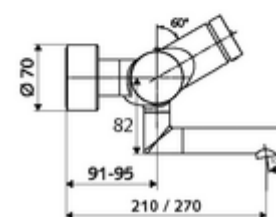

Artikelnummer: 01 630 06 99

Opbouw-wastafelkraan VITUS VW-SC-T Mengwater, ThermoProtect thermostaat

Manuele activering met automatische sluiting. Eenvoudige looptijdinstelling.

Leveringsomvang

- Zelfsluitende opbouw-wastafelkraan
 - Zelfsluitende knop SC
 - Thermostaat volgens EN 1111, ont-/vergrendelbare temperatuurblokkering 38 °C, bescherming tegen verbranding bij uitval van koudwatertoevoer
 - Zelfsluitende cartouche SC II
 - 2 terugslagkleppen (EN 1717: EB)
 - Draaibare uitloop (vergrendelbaar) met straalregelaar
- 2 S-aansluitingen en rozetten (met diepte-instelling)

Technische gegevens

- Looptijd: 2 - 15 s instelbaar (7 s Fabrieksinstelling)
- Debiet: max. 5 l/min drukonafhankelijk
- Werkdruk: 1,0 - 5,0 bar
- Max. werkingstemperatuur: 70 °C (80 °C voor thermische desinfectie)
- Werkstof: Uitloop Messing conform de Duitse drinkwaterverordening; Behuizing Messing conform de Duitse drinkwaterverordening
- Oppervlak: Chrom
- Afstand tot het midden van de straalregelaar: 270 mm
- Aansluiting: 2x DN 15 G 1/2 M
- Certificaten: PA-IX 38234/IO, Belgaqua
- Geluidsklasse: I
- Debietsklasse: O

Leveringsgegevens

- Gewicht: 5,05 kg/Stuks
- Verpakkingseenheid: 1

Aanbevolen gerelateerde artikelen

S-bochtenset met afsluitkraan	Artikelnr.: 23 775 00 99	
Wastafelafvoerplug OPEN	Artikelnr.: 02 002 06 99	of
Wastafelafvoerplug PUSH OPEN	Artikelnr.: 02 000 06 99	of