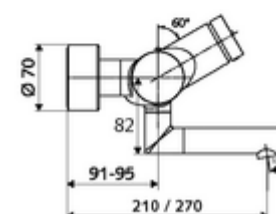

Artikelnummer: 01 630 06 99

Opbouw-wastafelkraan VITUS VW-SC-T Mengwater, ThermoProtect thermostaat

Manuele activering met automatische sluiting. Eenvoudige looptijdinstelling.

Leveringsomvang

- Zelfsluitende opbouw-wastafelkraan
  - Zelfsluitende knop SC
  - Thermostaat volgens EN 1111, ont-/vergrendelbare temperatuurblokkering 38 °C, bescherming tegen verbranding bij uitval van koudwatertoevoer
  - Zelfsluitende cartouche SC II
  - 2 terugslagkleppen (EN 1717: EB)
  - Draaibare uitloop (vergrendelbaar) met straalregelaar
- 2 S-aansluitingen en rozetten (met diepte-instelling)

Technische gegevens

- Looptijd: 2 - 15 s instelbaar (7 s Fabrieksinstelling)
- Debiet: max. 5 l/min drukonafhankelijk
- Werkdruk: 1,0 - 5,0 bar
- Max. werkingstemperatuur: 70 °C (80 °C voor thermische desinfectie)
- Werkstof: Uitloop Messing conform de Duitse drinkwaterverordening; Behuizing Messing conform de Duitse drinkwaterverordening
- Oppervlak: Chrom
- Afstand tot het midden van de straalregelaar: 270 mm
- Aansluiting: 2x DN 15 G 1/2 M
- Certificaten: PA-IX 38234/IO, Belgaqua
- Geluidsklasse: I
- Debietsklasse: O

Leveringsgegevens

- Gewicht: 5,05 kg/Stuks
- Verpakkingseenheid: 1

Aanbevolen gerelateerde artikelen

S-bochtenset met afsluitkraan	Artikelnr.: 23 775 00 99	
Wastafelafvoerplug OPEN	Artikelnr.: 02 002 06 99	of
Wastafelafvoerplug PUSH OPEN	Artikelnr.: 02 000 06 99	of