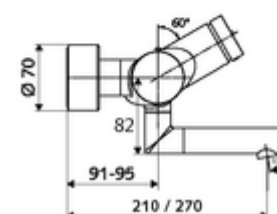

Artikelnummer: 01 630 06 99

Opbouw-wastafelkraan VITUS VW-SC-T Mengwater, ThermoProtect thermostaat

Manuele activering met automatische sluiting. Eenvoudige looptijdinstelling.

Leveringsomvang

- Zelfsluitende opbouw-wastafelkraan
 - Zelfsluitende knop SC
 - Thermostaat volgens EN 1111, ont-/vergrendelbare temperatuurblokkering 38 °C, bescherming tegen verbranding bij uitval van koudwatertoevoer
 - Zelfsluitende cartouche SC II
 - 2 terugslagkleppen (EN 1717: EB)
 - Draaibare uitloop (vergrendelbaar) met straalregelaar
- 2 S-aansluitingen en rozetten (met diepte-instelling)

Technische gegevens

- Looptijd: 2 - 15 s instelbaar (7 s Fabrieksinstelling)
- Debiet: max. 5 l/min drukonafhankelijk
- Werkdruk: 1,0 - 5,0 bar
- Max. werkingstemperatuur: 70 °C (80 °C voor thermische desinfectie)
- Werkstof: Uitloop Messing conform de Duitse drinkwaterverordening; Behuizing Messing conform de Duitse drinkwaterverordening
- Oppervlak: Chrom
- Afstand tot het midden van de straalregelaar: 270 mm
- Aansluiting: 2x DN 15 G 1/2 M
- Certificaten: PA-IX 38234/IO, Belgaqua
- Geluidsklasse: I
- Debietsklasse: O

Leveringsgegevens

- Gewicht: 5,05 kg/Stuks
- Verpakkingseenheid: 1

Aanbevolen gerelateerde artikelen

S-bochtenset met afsluitkraan	Artikelnr.: 23 775 00 99	
Wastafelafvoerplug OPEN	Artikelnr.: 02 002 06 99	of
Wastafelafvoerplug PUSH OPEN	Artikelnr.: 02 000 06 99	of