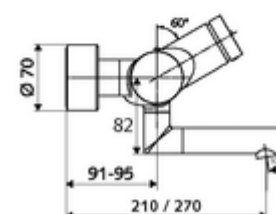

Artikelnummer: 01 630 06 99

Opbouw-wastafelkraan VITUS VW-SC-T Mengwater, ThermoProtect thermostaat

Manuele activering met automatische sluiting. Eenvoudige looptijdinstelling.

Leveringsomvang

- Zelfsluitende opbouw-wastafelkraan
  - Zelfsluitende knop SC
  - Thermostaat volgens EN 1111, ont-/vergrendelbare temperatuurblokkering 38 °C, bescherming tegen verbranding bij uitval van koudwatertoevoer
  - Zelfsluitende cartouche SC II
  - 2 terugslagkleppen (EN 1717: EB)
  - Draaibare uitloop (vergrendelbaar) met straalregelaar
- 2 S-aansluitingen en rozetten (met diepte-instelling)

Technische gegevens

- Looptijd: 2 - 15 s instelbaar (7 s Fabrieksinstelling)
- Debiet: max. 5 l/min drukonafhankelijk
- Werkdruk: 1,0 - 5,0 bar
- Max. werkingstemperatuur: 70 °C (80 °C voor thermische desinfectie)
- Werkstof: Uitloop Messing conform de Duitse drinkwaterverordening; Behuizing Messing conform de Duitse drinkwaterverordening
- Oppervlak: Chroom
- Afstand tot het midden van de straalregelaar: 270 mm
- Aansluiting: 2x DN 15 G 1/2 M
- Certificaten: PA-IX 38234/IO, Belgaqua
- Geluidsklasse: I
- Debietsklasse: O

Leveringsgegevens

- Gewicht: 5,05 kg/Stuks
- Verpakkingseenheid: 1

Aanbevolen gerelateerde artikelen

S-bochtenset met afsluitkraan

Artikelnr.: 23 775 00 99