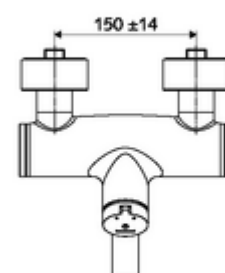

Artikelnummer: 01 631 06 99

Opbouw-wastafelkraan VITUS VW-SC-M Mengwater

Manuele activering met automatische sluiting. Eenvoudige looptijdinstelling.

Leveringsomvang

- Zelfsluitende opbouw-wastafelkraan
 - Zelfsluitende knop SC-M
 - Zelfsluitende cartouche SC II met heetwaterbegrenzing
 - 2 terugslagkleppen (EN 1717: EB)
 - Draaibare uitloop (vergrendelbaar) met straalregelaar
- 2 S-aansluitingen en rozetten (met diepte-instelling)

Technische gegevens

- Looptijd: 2 - 15 s instelbaar (7 s Fabrieksinstelling)
- Debiet: max. 5 l/min drukonafhankelijk
- Werkdruk: 1,0 - 5,0 bar
- Max. werkingstemperatuur: 70 °C (80 °C voor thermische desinfectie)
- Werkstof: Uitloop Messing conform de Duitse drinkwaterverordening; Behuizing Messing conform de Duitse drinkwaterverordening
- Oppervlak: Chroom
- Afstand tot het midden van de straalregelaar: 270 mm
- Aansluiting: 2x DN 15 G 1/2 M
- Certificaten: PA-IX 38237/IO, Belgaqua
- Geluidsklasse: I
- Debietsklasse: O

Leveringsgegevens

- Gewicht: 4,75 kg/Stuks
- Verpakkingseenheid: 1

Aanbevolen gerelateerde artikelen

S-bochtenset met afsluitkraan	Artikelnr.: 23 775 00 99	
Wastafelafvoerplug OPEN	Artikelnr.: 02 002 06 99	of
Wastafelafvoerplug PUSH OPEN	Artikelnr.: 02 000 06 99	of