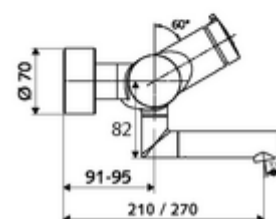

Artikelnummer: 01 631 06 99

Opbouw-wastafelkraan VITUS VW-SC-M Mengwater

Manuele activering met automatische sluiting. Eenvoudige looptijdinstelling.

Leveringsomvang

- Zelfsluitende opbouw-wastafelkraan
 - Zelfsluitende knop SC-M
 - Zelfsluitende cartouche SC II met heetwaterbegrenzing
 - 2 terugslagkleppen (EN 1717: EB)
 - Draaibare uitloop (vergrendelbaar) met straalregelaar
- 2 S-aansluitingen en rozetten (met diepte-instelling)

Technische gegevens

- Looptijd: 2 - 15 s instelbaar (7 s Fabrieksinstelling)
- Debiet: max. 5 l/min drukonafhankelijk
- Werkdruk: 1,0 - 5,0 bar
- Max. werkingstemperatuur: 70 °C (80 °C voor thermische desinfectie)
- Werkstof: Uitloop Messing conform de Duitse drinkwaterverordening; Behuizing Messing conform de Duitse drinkwaterverordening
- Oppervlak: Chroom
- Afstand tot het midden van de straalregelaar: 270 mm
- Aansluiting: 2x DN 15 G 1/2 M
- Certificaten: PA-IX 38237/IO, Belgaqua
- Geluidsklasse: I
- Debietsklasse: O

Leveringsgegevens

- Gewicht: 4,75 kg/Stuks
- Verpakkingseenheid: 1

Aanbevolen gerelateerde artikelen

S-bochtenset met afsluitkraan	Artikelnr.: 23 775 00 99	
Wastafelafvoerplug OPEN	Artikelnr.: 02 002 06 99	of
Wastafelafvoerplug PUSH OPEN	Artikelnr.: 02 000 06 99	of