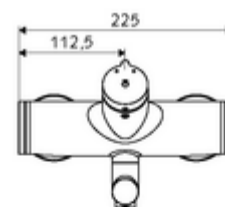

Artikelnummer: 01 631 06 99

Opbouw-wastafelkraan VITUS VW-SC-M Mengwater

Manuele activering met automatische sluiting. Eenvoudige looptijdinstelling.

Leveringsomvang

- Zelfsluitende opbouw-wastafelkraan
  - Zelfsluitende knop SC-M
  - Zelfsluitende cartouche SC II met heetwaterbegrenzing
  - 2 terugslagkleppen (EN 1717: EB)
  - Draaibare uitloop (vergrendelbaar) met straalregelaar
- 2 S-aansluitingen en rozetten (met diepte-instelling)

Technische gegevens

- Looptijd: 2 - 15 s instelbaar (7 s Fabrieksinstelling)
- Debiet: max. 5 l/min drukonafhankelijk
- Werkdruk: 1,0 - 5,0 bar
- Max. werkingstemperatuur: 70 °C (80 °C voor thermische desinfectie)
- Werkstof: Uitloop Messing conform de Duitse drinkwaterverordening; Behuizing Messing conform de Duitse drinkwaterverordening
- Oppervlak: Chroom
- Afstand tot het midden van de straalregelaar: 270 mm
- Aansluiting: 2x DN 15 G 1/2 M
- Certificaten: PA-IX 38237/IO, Belgaqua
- Geluidsklasse: I
- Debietsklasse: O

Leveringsgegevens

- Gewicht: 4,75 kg/Stuks
- Verpakkingseenheid: 1

Aanbevolen gerelateerde artikelen

S-bochtenset met afsluitkraan	Artikelnr.: 23 775 00 99	
Wastafelafvoerplug OPEN	Artikelnr.: 02 002 06 99	of
Wastafelafvoerplug PUSH OPEN	Artikelnr.: 02 000 06 99	of