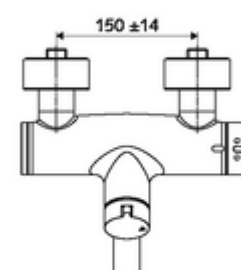

Artikelnummer: 01 632 06 99

Opbouw-wastafelkraan VITUS VW-Auf/Zu-T Mengwater, ThermoProtect thermostaat

Manuele bediening open/dicht.

Leveringsomvang

- Open/dicht-opbouw-wastafelkraan
  - Bedieningstoets open/dicht
  - Thermostaat volgens EN 1111, ont-/vergrendelbare temperatuurblokkering 38 °C, bescherming tegen verbranding bij uitval van koudwatertoevoer
  - Keramische cartouche - Open/Dicht
  - 2 terugslagkleppen (EN 1717: EB)
  - Draaibare uitloop (vergrendelbaar) met straalregelaar
- 2 S-aansluitingen en rozetten (met diepte-instelling)

Technische gegevens

- Debiet: max. 5 l/min drukonafhankelijk
- Werkdruk: 1,0 - 5,0 bar
- Max. werkingstemperatuur: 70 °C (80 °C voor thermische desinfectie)
- Werkstof: Uitloop Messing conform de Duitse drinkwaterverordening; Behuizing Messing conform de Duitse drinkwaterverordening
- Oppervlak: Chroom
- Afstand tot het midden van de straalregelaar: 270 mm
- Aansluiting: 2x DN 15 G 1/2 M
- Certificaten: PA-IX 38236/IO, Belgaqua
- Geluidsklasse: I
- Debietsklasse: O

Leveringsgegevens

- Gewicht: 5,16 kg/Stuks
- Verpakkingseenheid: 1

Aanbevolen gerelateerde artikelen

S-bochtenset met afsluitkraan

Artikelnr.: 23 775 00 99