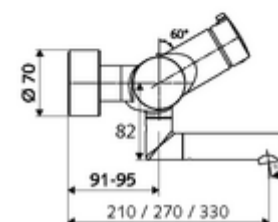

Artikelnummer: 01 632 06 99

Opbouw-wastafelkraan VITUS VW-Auf/Zu-T Mengwater, ThermoProtect thermostaat

Manuele bediening open/dicht.

Leveringsomvang

- Open/dicht-opbouw-wastafelkraan
 - Bedieningstoets open/dicht
 - Thermostaat volgens EN 1111, ont-/vergrendelbare temperatuurblokkering 38 °C, bescherming tegen verbranding bij uitval van koudwatertoevoer
 - Keramische cartouche - Open/Dicht
 - 2 terugslagkleppen (EN 1717: EB)
 - Draaibare uitloop (vergrendelbaar) met straalregelaar
- 2 S-aansluitingen en rozetten (met diepte-instelling)

Technische gegevens

- Debiet: max. 5 l/min drukonafhankelijk
- Werkdruk: 1,0 - 5,0 bar
- Max. werkingstemperatuur: 70 °C (80 °C voor thermische desinfectie)
- Werkstof: Uitloop Messing conform de Duitse drinkwaterverordening; Behuizing Messing conform de Duitse drinkwaterverordening
- Oppervlak: Chroom
- Afstand tot het midden van de straalregelaar: 270 mm
- Aansluiting: 2x DN 15 G 1/2 M
- Certificaten: PA-IX 38236/IO, Belgaqua
- Geluidsklasse: I
- Debietsklasse: O

Leveringsgegevens

- Gewicht: 5,16 kg/Stuks
- Verpakkingseenheid: 1

Aanbevolen gerelateerde artikelen

S-bochtenset met afsluitkraan

Artikelnr.: 23 775 00 99