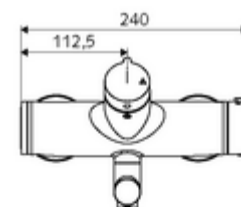

Artikelnummer: 01 632 06 99

Opbouw-wastafelkraan VITUS VW-Auf/Zu-T Mengwater, ThermoProtect thermostaat

Manuele bediening open/dicht.

Leveringsomvang

- Open/dicht-opbouw-wastafelkraan
  - Bedieningstoets open/dicht
  - Thermostaat volgens EN 1111, ont-/vergrendelbare temperatuurblokkering 38 °C, bescherming tegen verbranding bij uitval van koudwatertoevoer
  - Keramische cartouche - Open/Dicht
  - 2 terugslagkleppen (EN 1717: EB)
  - Draaibare uitloop (vergrendelbaar) met straalregelaar
- 2 S-aansluitingen en rozetten (met diepte-instelling)

Technische gegevens

- Debiet: max. 5 l/min drukonafhankelijk
- Werkdruk: 1,0 - 5,0 bar
- Max. werkingstemperatuur: 70 °C (80 °C voor thermische desinfectie)
- Werkstof: Uitloop Messing conform de Duitse drinkwaterverordening; Behuizing Messing conform de Duitse drinkwaterverordening
- Oppervlak: Chroom
- Afstand tot het midden van de straalregelaar: 270 mm
- Aansluiting: 2x DN 15 G 1/2 M
- Certificaten: PA-IX 38236/IO, Belgaqua
- Geluidsklasse: I
- Debietsklasse: O

Leveringsgegevens

- Gewicht: 5,16 kg/Stuks
- Verpakkingseenheid: 1

Aanbevolen gerelateerde artikelen

S-bochtenset met afsluitkraan

Artikelnr.: 23 775 00 99