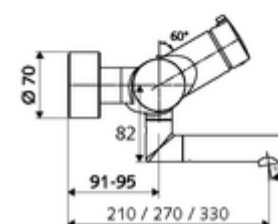

Artikelnummer: 01 632 06 99

Opbouw-wastafelkraan VITUS VW-Auf/Zu-T Mengwater, ThermoProtect thermostaat

Manuele bediening open/dicht.

Leveringsomvang

- Open/dicht-opbouw-wastafelkraan
  - Bedieningstoets open/dicht
  - Thermostaat volgens EN 1111, ont-/vergrendelbare temperatuurblokkering 38 °C, bescherming tegen verbranding bij uitval van koudwatertoevoer
  - Keramische cartouche - Open/Dicht
  - 2 terugslagkleppen (EN 1717: EB)
  - Draaibare uitloop (vergrendelbaar) met straalregelaar
- 2 S-aansluitingen en rozetten (met diepte-instelling)

Technische gegevens

- Debiet: max. 5 l/min drukonafhankelijk
- Werkdruk: 1,0 - 5,0 bar
- Max. werkingstemperatuur: 70 °C (80 °C voor thermische desinfectie)
- Werkstof: Uitloop Messing conform de Duitse drinkwaterverordening; Behuizing Messing conform de Duitse drinkwaterverordening
- Oppervlak: Chroom
- Afstand tot het midden van de straalregelaar: 270 mm
- Aansluiting: 2x DN 15 G 1/2 M
- Certificaten: PA-IX 38236/IO, Belgaqua
- Geluidsklasse: I
- Debietsklasse: O

Leveringsgegevens

- Gewicht: 5,16 kg/Stuks
- Verpakkingseenheid: 1

Aanbevolen gerelateerde artikelen

S-bochtenset met afsluitkraan

Artikelnr.: 23 775 00 99