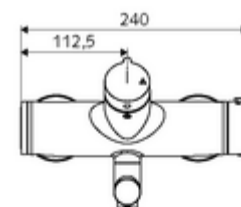

Technische gegevens

- Debiet: max. 5 l/min drukonafhankelijk
- Werkdruk: 1,0 - 5,0 bar
- Max. werkingstemperatuur: 70 °C (80 °C voor thermische desinfectie)
- Werkstof: Uitloop Messing conform de Duitse drinkwaterverordening; Behuizing Messing conform de Duitse drinkwaterverordening
- Oppervlak: Chroom
- Afstand tot het midden van de straalregelaar: 270 mm
- Aansluiting: 2x DN 15 G 1/2 M
- Certificaten: PA-IX 38236/IO, Belgaqua
- Geluidsklasse: I
- Debietsklasse: O

Leveringsgegevens

- Gewicht: 5,16 kg/Stuks
- Verpakkingseenheid: 1

Aanbevolen gerelateerde artikelen

S-bochtenset met afsluitkraan

Artikelnr.: 23 775 00 99