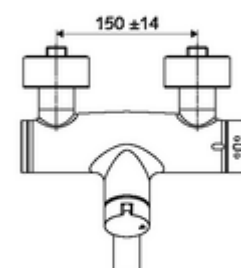

Artikelnummer: 01 632 06 99

Opbouw-wastafelkraan VITUS VW-Auf/Zu-T Mengwater, ThermoProtect thermostaat

Manuele bediening open/dicht.

Leveringsomvang

- Open/dicht-opbouw-wastafelkraan
 - Bedieningstoets open/dicht
 - Thermostaat volgens EN 1111, ont-/vergrendelbare temperatuurblokkering 38 °C, bescherming tegen verbranding bij uitval van koudwatertoevoer
 - Keramische cartouche - Open/Dicht
 - 2 terugslagkleppen (EN 1717: EB)
 - Draaibare uitloop (vergrendelbaar) met straalregelaar
- 2 S-aansluitingen en rozetten (met diepte-instelling)

Technische gegevens

- Debiet: max. 5 l/min drukonafhankelijk
- Werkdruk: 1,0 - 5,0 bar
- Max. werkingstemperatuur: 70 °C (80 °C voor thermische desinfectie)
- Werkstof: Uitloop Messing conform de Duitse drinkwaterverordening; Behuizing Messing conform de Duitse drinkwaterverordening
- Oppervlak: Chroom
- Afstand tot het midden van de straalregelaar: 270 mm
- Aansluiting: 2x DN 15 G 1/2 M
- Certificaten: PA-IX 38236/IO, Belgaqua
- Geluidsklasse: I
- Debietsklasse: O

Leveringsgegevens

- Gewicht: 5,16 kg/Stuks
- Verpakkingseenheid: 1

Aanbevolen gerelateerde artikelen

S-bochtenset met afsluitkraan

Artikelnr.: 23 775 00 99