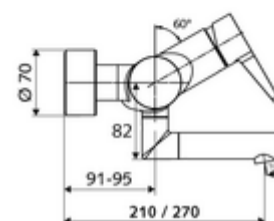

Artikelnummer: 01 633 06 99

Opbouw-wastafelkraan VITUS VW-EH-M Mengwater

Manuele eengreepsbediening.

Leveringsomvang

- Eengreeps opbouw-wastafelkraan
  - Bedieningshendel van messing
  - Eengreepsmengcartouche met heetwaterbegrenzing en debietbegrenzing
  - 2 terugslagkleppen (EN 1717: EB)
  - Draaibare uitloop (vergrendelbaar) met straalregelaar
- 2 S-aansluitingen en rozetten (met diepte-instelling)

Technische gegevens

- Debiet: max. 5 l/min drukonafhankelijk
- Werkdruk: 1,0 - 5,0 bar
- Max. rustdruk: 8 bar
- Max. werkingstemperatuur: 70 °C (80 °C voor thermische desinfectie)
- Werkstof: Uitloop Messing conform de Duitse drinkwaterverordening; Behuizing Messing conform de Duitse drinkwaterverordening
- Oppervlak: Chroom
- Afstand tot het midden van de straalregelaar: 270 mm
- Aansluiting: 2x DN 15 G 1/2 M
- Certificaten: PA-IX 38238/IO, Belgaqua
- Geluidsklasse: I
- Debietsklasse: O

Leveringsgegevens

- Gewicht: 4,95 kg/Stuks
- Verpakkingseenheid: 1

Aanbevolen gerelateerde artikelen

S-bochtenset met afsluitkraan

Artikelnr.: 23 775 00 99