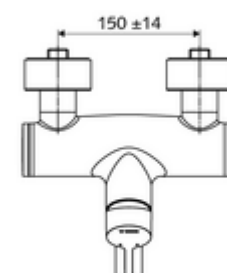

Artikelnummer: 01 633 06 99

Opbouw-wastafelkraan VITUS VW-EH-M Mengwater

Manuele eengreepsbediening.

Leveringsomvang

- Eengreeps opbouw-wastafelkraan
  - Bedieningshendel van messing
  - Eengreepsmengcartouche met heetwaterbegrenzing en debietbegrenzing
  - 2 terugslagkleppen (EN 1717: EB)
  - Draaibare uitloop (vergrendelbaar) met straalregelaar
- 2 S-aansluitingen en rozetten (met diepte-instelling)

Technische gegevens

- Debiet: max. 5 l/min drukonafhankelijk
- Werkdruk: 1,0 - 5,0 bar
- Max. rustdruk: 8 bar
- Max. werkingstemperatuur: 70 °C (80 °C voor thermische desinfectie)
- Werkstof: Uitloop Messing conform de Duitse drinkwaterverordening; Behuizing Messing conform de Duitse drinkwaterverordening
- Oppervlak: Chroom
- Afstand tot het midden van de straalregelaar: 270 mm
- Aansluiting: 2x DN 15 G 1/2 M
- Certificaten: PA-IX 38238/IO, Belgaqua
- Geluidsklasse: I
- Debietsklasse: O

Leveringsgegevens

- Gewicht: 4,95 kg/Stuks
- Verpakkingseenheid: 1

Aanbevolen gerelateerde artikelen

S-bochtenset met afsluitkraan	Artikelnr.: 23 775 00 99	
Wastafelafvoerplug OPEN	Artikelnr.: 02 002 06 99	of
Wastafelafvoerplug PUSH OPEN	Artikelnr.: 02 000 06 99	of