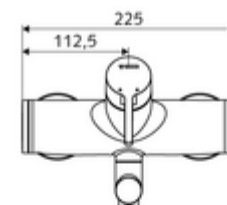

Artikelnummer: 01 633 06 99

Opbouw-wastafelkraan VITUS VW-EH-M Mengwater

Manuele eengreepsbediening.

Leveringsomvang

- Eengreeps opbouw-wastafelkraan
  - Bedieningshendel van messing
  - Eengreepsmengcartouche met heetwaterbegrenzing en debietbegrenzing
  - 2 terugslagkleppen (EN 1717: EB)
  - Draaibare uitloop (vergrendelbaar) met straalregelaar
- 2 S-aansluitingen en rozetten (met diepte-instelling)

Technische gegevens

- Debiet: max. 5 l/min drukonafhankelijk
- Werkdruk: 1,0 - 5,0 bar
- Max. rustdruk: 8 bar
- Max. werkingstemperatuur: 70 °C (80 °C voor thermische desinfectie)
- Werkstof: Uitloop Messing conform de Duitse drinkwaterverordening; Behuizing Messing conform de Duitse drinkwaterverordening
- Oppervlak: Chroom
- Afstand tot het midden van de straalregelaar: 270 mm
- Aansluiting: 2x DN 15 G 1/2 M
- Certificaten: PA-IX 38238/IO, Belgaqua
- Geluidsklasse: I
- Debietsklasse: O

Leveringsgegevens

- Gewicht: 4,95 kg/Stuks
- Verpakkingseenheid: 1

Aanbevolen gerelateerde artikelen

S-bochtenset met afsluitkraan	Artikelnr.: 23 775 00 99	
Wastafelafvoerplug OPEN	Artikelnr.: 02 002 06 99	of
Wastafelafvoerplug PUSH OPEN	Artikelnr.: 02 000 06 99	of