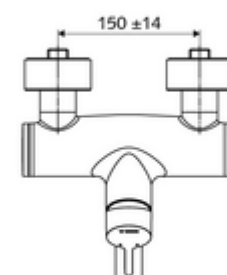

Artikelnummer: 01 633 06 99

Opbouw-wastafelkraan VITUS VW-EH-M Mengwater

Manuele eengreepsbediening.

Leveringsomvang

- Eengreeps opbouw-wastafelkraan
  - Bedieningshendel van messing
  - Eengreepsmengcartouche met heetwaterbegrenzing en debietbegrenzing
  - 2 terugslagkleppen (EN 1717: EB)
  - Draaibare uitloop (vergrendelbaar) met straalregelaar
- 2 S-aansluitingen en rozetten (met diepte-instelling)

Technische gegevens

- Debiet: max. 5 l/min drukonafhankelijk
- Werkdruk: 1,0 - 5,0 bar
- Max. rustdruk: 8 bar
- Max. werkingstemperatuur: 70 °C (80 °C voor thermische desinfectie)
- Werkstof: Uitloop Messing conform de Duitse drinkwaterverordening; Behuizing Messing conform de Duitse drinkwaterverordening
- Oppervlak: Chroom
- Afstand tot het midden van de straalregelaar: 270 mm
- Aansluiting: 2x DN 15 G 1/2 M
- Certificaten: PA-IX 38238/IO, Belgaqua
- Geluidsklasse: I
- Debietsklasse: O

Leveringsgegevens

- Gewicht: 4,95 kg/Stuks
- Verpakkingseenheid: 1

Aanbevolen gerelateerde artikelen

S-bochtenset met afsluitkraan

Artikelnr.: 23 775 00 99