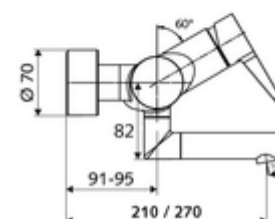

Artikelnummer: 01 633 06 99

Opbouw-wastafelkraan VITUS VW-EH-M Mengwater

Manuele eengreepsbediening.

Leveringsomvang

- Eengreeps opbouw-wastafelkraan
  - Bedieningshendel van messing
  - Eengreepsmengcartouche met heetwaterbegrenzing en debietbegrenzing
  - 2 terugslagkleppen (EN 1717: EB)
  - Draaibare uitloop (vergrendelbaar) met straalregelaar
- 2 S-aansluitingen en rozetten (met diepte-instelling)

Technische gegevens

- Debiet: max. 5 l/min drukonafhankelijk
- Werkdruk: 1,0 - 5,0 bar
- Max. rustdruk: 8 bar
- Max. werkingstemperatuur: 70 °C (80 °C voor thermische desinfectie)
- Werkstof: Uitloop Messing conform de Duitse drinkwaterverordening; Behuizing Messing conform de Duitse drinkwaterverordening
- Oppervlak: Chroom
- Afstand tot het midden van de straalregelaar: 270 mm
- Aansluiting: 2x DN 15 G 1/2 M
- Certificaten: PA-IX 38238/IO, Belgaqua
- Geluidsklasse: I
- Debietsklasse: O

Leveringsgegevens

- Gewicht: 4,95 kg/Stuks
- Verpakkingseenheid: 1

Aanbevolen gerelateerde artikelen

S-bochtenset met afsluitkraan	Artikelnr.: 23 775 00 99	
Wastafelafvoerplug OPEN	Artikelnr.: 02 002 06 99	of
Wastafelafvoerplug PUSH OPEN	Artikelnr.: 02 000 06 99	of