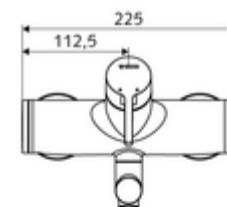

Artikelnummer: 01 633 06 99

Opbouw-wastafelkraan VITUS VW-EH-M Mengwater

Manuele eengreepsbediening.

Leveringsomvang

- Eengreeps opbouw-wastafelkraan
  - Bedieningshendel van messing
  - Eengreepsmengcartouche met heetwaterbegrenzing en debietbegrenzing
  - 2 terugslagkleppen (EN 1717: EB)
  - Draaibare uitloop (vergrendelbaar) met straalregelaar
- 2 S-aansluitingen en rozetten (met diepte-instelling)

Technische gegevens

- Debiet: max. 5 l/min drukonafhankelijk
- Werkdruk: 1,0 - 5,0 bar
- Max. rustdruk: 8 bar
- Max. werkingstemperatuur: 70 °C (80 °C voor thermische desinfectie)
- Werkstof: Uitloop Messing conform de Duitse drinkwaterverordening; Behuizing Messing conform de Duitse drinkwaterverordening
- Oppervlak: Chroom
- Afstand tot het midden van de straalregelaar: 270 mm
- Aansluiting: 2x DN 15 G 1/2 M
- Certificaten: PA-IX 38238/IO, Belgaqua
- Geluidsklasse: I
- Debietsklasse: O

Leveringsgegevens

- Gewicht: 4,95 kg/Stuks
- Verpakkingseenheid: 1

Aanbevolen gerelateerde artikelen

S-bochtenset met afsluitkraan

Artikelnr.: 23 775 00 99