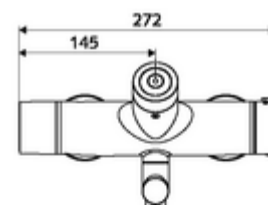

Artikelnummer: 01 634 06 99

Opbouw-wastafelkraan VITUS VW-C-T Mengwater, ThermoProtect thermostaat

Activering via CVD-touch-elektronica met automatisch sluitproces. Batterijvoeding. Geschikt voor koppeling met SCHELL-watermanagementsysteem SWS. Te parametren via SCHELL Single Control SSC.

Leveringsomvang

- Elektronische zelfsluitende opbouw-wastafelkraan
  - Thermostaat volgens EN 1111, ont-/vergrendelbare temperatuurblokkering 38 °C, bescherming tegen verbranding bij uitval van koudwatertoevoer
  - CVD-touch-elektronica, programmeerbaar, spat- en spuitwaterdicht IP65
  - Magneetventiel 6 V met voorfilter
  - 2 terugslagkleppen (EN 1717: EB)
  - Draaibare uitloop (vergrendelbaar) met straalregelaar
  - Batterijvak 6 V (geïntegreerd)
- 2 S-aansluitingen en rozetten (met diepte-instelling)

Technische gegevens

- Instelmogelijkheden via SWS/SSC
  - Bedieningskracht (licht / gemiddeld / moeilijk)
  - Manuele programmering (uit / aan)
  - Max. looptijd (1 - 950 s)
  - Stagnatiespoeling (uit/1 - 1000 s, om de 1 - 250 uur na laatste spoeling/om de 1 - 250 uur)
  - Blokkeertijd bediening (uit / 1 - 255 s, time-out 1 - 2000 min)
- Instelmogelijkheden via manuele programmering
  - Max. looptijd (4 - 120 s, 10 programmaniveaus)
  - Stagnatiespoeling (uit/20 s, om de 24 uur)
- Debiet: max. 5 l/min drukonafhankelijk
- Werkdruk: 1,0 - 5,0 bar
- Max. rustdruk: 8 bar
- Max. werkingstemperatuur: 70 °C (80 °C voor thermische desinfectie)
- Werkstof: Uitloop Messing conform de Duitse drinkwaterverordening; Behuizing Messing conform de Duitse drinkwaterverordening
- Oppervlak: Chroom
- Afstand tot het midden van de straalregelaar: 270 mm
- Aansluiting: 2x DN 15 G 1/2 M
- Certificaten: PA-IX 28575/IO, Belgaqua
- Geluidsklasse: I
- Debietsklasse: O

Leveringsgegevens

- Gewicht: 5,20 kg/Stuks
- Verpakkingseenheid: 1

Aanbevolen gerelateerde artikelen

S-bochtenset met afsluitkraan

Artikelnr.: 23 775 00 99

Wastafelafvoerplug OPEN

Artikelnr.: 02 002 06 99 of

Wastafelafvoerplug PUSH OPEN

Artikelnr.: 02 000 06 99 of

Voor parametring met Single Control SSC