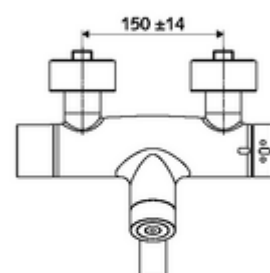

Leveringsomvang

- Elektronische zelfsluitende opbouw-wastafelkraan
 - Thermostaat volgens EN 1111, ont-/vergrendelbare temperatuurblokkering 38 °C, bescherming tegen verbranding bij uitval van koudwatertoevoer
 - CVD-touch-elektronica, programmeerbaar, spat- en spuitwaterdicht IP65
 - Magneetventiel 6 V met voorfilter
 - 2 terugslagkleppen (EN 1717: EB)
 - Draaibare uitloop (vergrendelbaar) met straalregelaar
 - Batterijvak 6 V (geïntegreerd)
- 2 S-aansluitingen en rozetten (met diepte-instelling)

Technische gegevens

- Instelmogelijkheden via SWS/SSC
 - Bedieningskracht (licht / gemiddeld / moeilijk)
 - Manuele programmering (uit / aan)
 - Max. looptijd (1 - 950 s)
 - Stagnatiespoeling (uit/1 - 1000 s, om de 1 - 250 uur na laatste spoeling/om de 1 - 250 uur)
 - Blokkeertijd bediening (uit / 1 - 255 s, time-out 1 - 2000 min)
- Instelmogelijkheden via manuele programmering
 - Max. looptijd (4 - 120 s, 10 programmaniveaus)
 - Stagnatiespoeling (uit/20 s, om de 24 uur)
- Debiet: max. 5 l/min drukonafhankelijk
- Werkdruk: 1,0 - 5,0 bar
- Max. rustdruk: 8 bar
- Max. werkingstemperatuur: 70 °C (80 °C voor thermische desinfectie)
- Werkstof: Uitloop Messing conform de Duitse drinkwaterverordening; Behuizing Messing conform de Duitse drinkwaterverordening
- Oppervlak: Chroom
- Afstand tot het midden van de straalregelaar: 270 mm
- Aansluiting: 2x DN 15 G 1/2 M
- Certificaten: PA-IX 28575/IO, Belgaqua
- Geluidsklasse: I
- Debietsklasse: O

Leveringsgegevens

- Gewicht: 5,20 kg/Stuks
- Verpakkingseenheid: 1

Aanbevolen gerelateerde artikelen

S-bochtenset met afsluitkraan
Wastafelafvoerplug OPEN
Wastafelafvoerplug PUSH OPEN

Artikelnr.: 23 775 00 99
Artikelnr.: 02 002 06 99 of
Artikelnr.: 02 000 06 99 of