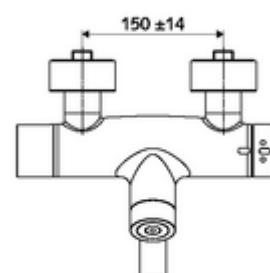

Leveringsomvang

- Elektronische zelfsluitende opbouw-wastafelkraan
 - Thermostaat volgens EN 1111, ont-/vergrendelbare temperatuurblokkering 38 °C, bescherming tegen verbranding bij uitval van koudwatertoevoer
 - CVD-touch-elektronica, programmeerbaar, spat- en spuitwaterdicht IP65
 - Magneetventiel 6 V met voorfilter
 - 2 terugslagkleppen (EN 1717: EB)
 - Draaibare uitloop (vergrendelbaar) met straalregelaar
 - Batterijvak 6 V (geïntegreerd)
- 2 S-aansluitingen en rozetten (met diepte-instelling)

Technische gegevens

- Instelmogelijkheden via SWS/SSC
 - Bedieningskracht (licht / gemiddeld / moeilijk)
 - Manuele programmering (uit / aan)
 - Max. looptijd (1 - 950 s)
 - Stagnatiespoeling (uit/1 - 1000 s, om de 1 - 250 uur na laatste spoeling/om de 1 - 250 uur)
 - Blokkeertijd bediening (uit / 1 - 255 s, time-out 1 - 2000 min)
- Instelmogelijkheden via manuele programmering
 - Max. looptijd (4 - 120 s, 10 programmaniveaus)
 - Stagnatiespoeling (uit/20 s, om de 24 uur)
- Debiet: max. 5 l/min drukonafhankelijk
- Werkdruk: 1,0 - 5,0 bar
- Max. rustdruk: 8 bar
- Max. werkingstemperatuur: 70 °C (80 °C voor thermische desinfectie)
- Werkstof: Uitloop Messing conform de Duitse drinkwaterverordening; Behuizing Messing conform de Duitse drinkwaterverordening
- Oppervlak: Chroom
- Afstand tot het midden van de straalregelaar: 270 mm
- Aansluiting: 2x DN 15 G 1/2 M
- Certificaten: PA-IX 28575/IO, Belgaqua
- Geluidsklasse: I
- Debietsklasse: O

Leveringsgegevens

- Gewicht: 5,20 kg/Stuks
- Verpakkingseenheid: 1

Aanbevolen gerelateerde artikelen

S-bochtenset met afsluitkraan

Artikelnr.: 23 775 00 99

Wastafelafvoerplug OPEN

Artikelnr.: 02 002 06 99 of