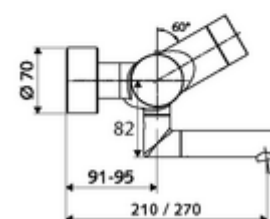

Artikelnummer: 01 634 06 99

Opbouw-wastafelkraan VITUS VW-C-T Mengwater, ThermoProtect thermostaat

Activering via CVD-touch-elektronica met automatisch sluitproces. Batterijvoeding. Geschikt voor koppeling met SCHELL-watermanagementsysteem SWS. Te parametren via SCHELL Single Control SSC.

Leveringsomvang

- Elektronische zelfsluitende opbouw-wastafelkraan
  - Thermostaat volgens EN 1111, ont-/vergrendelbare temperatuurblokkering 38 °C, bescherming tegen verbranding bij uitval van koudwatertoevoer
  - CVD-touch-elektronica, programmeerbaar, spat- en spuitwaterdicht IP65
  - Magneetventiel 6 V met voorfilter
  - 2 terugslagkleppen (EN 1717: EB)
  - Draaibare uitloop (vergrendelbaar) met straalregelaar
  - Batterijvak 6 V (geïntegreerd)
- 2 S-aansluitingen en rozetten (met diepte-instelling)

Technische gegevens

- Instelmogelijkheden via SWS/SSC
  - Bedieningskracht (licht / gemiddeld / moeilijk)
  - Manuele programmering (uit / aan)
  - Max. looptijd (1 - 950 s)
  - Stagnatiespoeling (uit/1 - 1000 s, om de 1 - 250 uur na laatste spoeling/om de 1 - 250 uur)
  - Blokkeertijd bediening (uit / 1 - 255 s, time-out 1 - 2000 min)
- Instelmogelijkheden via manuele programmering
  - Max. looptijd (4 - 120 s, 10 programmaniveaus)
  - Stagnatiespoeling (uit/20 s, om de 24 uur)
- Debiet: max. 5 l/min drukonafhankelijk
- Werkdruk: 1,0 - 5,0 bar
- Max. rustdruk: 8 bar
- Max. werkingstemperatuur: 70 °C (80 °C voor thermische desinfectie)
- Werkstof: Uitloop Messing conform de Duitse drinkwaterverordening; Behuizing Messing conform de Duitse drinkwaterverordening
- Oppervlak: Chroom
- Afstand tot het midden van de straalregelaar: 270 mm
- Aansluiting: 2x DN 15 G 1/2 M
- Certificaten: PA-IX 28575/IO, Belgaqua
- Geluidsklasse: I
- Debietsklasse: O

Leveringsgegevens

- Gewicht: 5,20 kg/Stuks
- Verpakkingseenheid: 1

Aanbevolen gerelateerde artikelen

S-bochtenset met afsluitkraan	Artikelnr.: 23 775 00 99
<u>Voor parametring met Single Control SSC</u>	
SSC Bluetooth®-Module VITUS	Artikelnr.: 00 917 00 99
<u>Voor koppeling met watermanagementsysteem SWS</u>