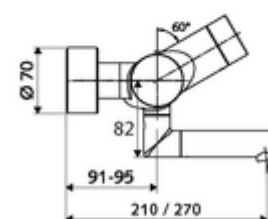

Artikelnummer: 01 634 06 99

Opbouw-wastafelkraan VITUS VW-C-T Mengwater, ThermoProtect thermostaat

Activering via CVD-touch-elektronica met automatisch sluitproces. Batterijvoeding. Geschikt voor koppeling met SCHELL-watermanagementsysteem SWS. Te parametren via SCHELL Single Control SSC.

Leveringsomvang

- Elektronische zelfsluitende opbouw-wastafelkraan
  - Thermostaat volgens EN 1111, ont-/vergrendelbare temperatuurblokkering 38 °C, bescherming tegen verbranding bij uitval van koudwatertoevoer
  - CVD-touch-elektronica, programmeerbaar, spat- en spuitwaterdicht IP65
  - Magneetventiel 6 V met voorfilter
  - 2 terugslagkleppen (EN 1717: EB)
  - Draaibare uitloop (vergrendelbaar) met straalregelaar
  - Batterijvak 6 V (geïntegreerd)
- 2 S-aansluitingen en rozetten (met diepte-instelling)

Technische gegevens

- Instelmogelijkheden via SWS/SSC
  - Bedieningskracht (licht / gemiddeld / moeilijk)
  - Manuele programmering (uit / aan)
  - Max. looptijd (1 - 950 s)
  - Stagnatiespoeling (uit/1 - 1000 s, om de 1 - 250 uur na laatste spoeling/om de 1 - 250 uur)
  - Blokkeertijd bediening (uit / 1 - 255 s, time-out 1 - 2000 min)
- Instelmogelijkheden via manuele programmering
  - Max. looptijd (4 - 120 s, 10 programmaniveaus)
  - Stagnatiespoeling (uit/20 s, om de 24 uur)
- Debiet: max. 5 l/min drukonafhankelijk
- Werkdruk: 1,0 - 5,0 bar
- Max. rustdruk: 8 bar
- Max. werkingstemperatuur: 70 °C (80 °C voor thermische desinfectie)
- Werkstof: Uitloop Messing conform de Duitse drinkwaterverordening; Behuizing Messing conform de Duitse drinkwaterverordening
- Oppervlak: Chroom
- Afstand tot het midden van de straalregelaar: 270 mm
- Aansluiting: 2x DN 15 G 1/2 M
- Certificaten: PA-IX 28575/IO, Belgaqua
- Geluidsklasse: I
- Debietsklasse: O

Leveringsgegevens

- Gewicht: 5,20 kg/Stuks
- Verpakkingseenheid: 1

Aanbevolen gerelateerde artikelen

S-bochtenset met afsluitkraan

Artikelnr.: 23 775 00 99

Wastafelafvoerplug OPEN

Artikelnr.: 02 002 06 99 of

Wastafelafvoerplug PUSH OPEN

Artikelnr.: 02 000 06 99 of

Voor parametring met Single Control SSC