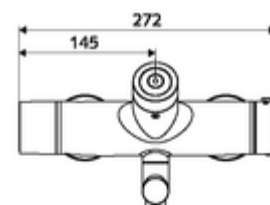

Leveringsomvang

- Elektronische zelfsluitende opbouw-wastafelkraan
 - Thermostaat volgens EN 1111, ont-/vergrendelbare temperatuurblokkering 38 °C, bescherming tegen verbranding bij uitval van koudwatertoevoer
 - CVD-touch-elektronica, programmeerbaar, spat- en spuitwaterdicht IP65
 - Magneetventiel 6 V met voorfilter
 - 2 terugslagkleppen (EN 1717: EB)
 - Draaibare uitloop (vergrendelbaar) met straalregelaar
 - Batterijvak 6 V (geïntegreerd)
- 2 S-aansluitingen en rozetten (met diepte-instelling)

Technische gegevens

- Instelmogelijkheden via SWS/SSC
 - Bedieningskracht (licht / gemiddeld / moeilijk)
 - Manuele programmering (uit / aan)
 - Max. looptijd (1 - 950 s)
 - Stagnatiespoeling (uit/1 - 1000 s, om de 1 - 250 uur na laatste spoeling/om de 1 - 250 uur)
 - Blokkeertijd bediening (uit / 1 - 255 s, time-out 1 - 2000 min)
- Instelmogelijkheden via manuele programmering
 - Max. looptijd (4 - 120 s, 10 programmaniveaus)
 - Stagnatiespoeling (uit/20 s, om de 24 uur)
- Debiet: max. 5 l/min drukonafhankelijk
- Werkdruk: 1,0 - 5,0 bar
- Max. rustdruk: 8 bar
- Max. werkingstemperatuur: 70 °C (80 °C voor thermische desinfectie)
- Werkstof: Uitloop Messing conform de Duitse drinkwaterverordening; Behuizing Messing conform de Duitse drinkwaterverordening
- Oppervlak: Chroom
- Afstand tot het midden van de straalregelaar: 270 mm
- Aansluiting: 2x DN 15 G 1/2 M
- Certificaten: PA-IX 28575/IO, Belgaqua
- Geluidsklasse: I
- Debietsklasse: O

Leveringsgegevens

- Gewicht: 5,20 kg/Stuks
- Verpakkingseenheid: 1

Aanbevolen gerelateerde artikelen

S-bochtenset met afsluitkraan

Artikelnr.: 23 775 00 99

Wastafelafvoerplug OPEN

Artikelnr.: 02 002 06 99 of