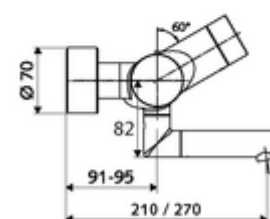

Artikelnummer: 01 634 06 99

Opbouw-wastafelkraan VITUS VW-C-T Mengwater, ThermoProtect thermostaat

Activering via CVD-touch-elektronica met automatisch sluitproces. Batterijvoeding. Geschikt voor koppeling met SCHELL-watermanagementsysteem SWS. Te parametren via SCHELL Single Control SSC.

Leveringsomvang

- Elektronische zelfsluitende opbouw-wastafelkraan
  - Thermostaat volgens EN 1111, ont-/vergrendelbare temperatuurblokkering 38 °C, bescherming tegen verbranding bij uitval van koudwatertoevoer
  - CVD-touch-elektronica, programmeerbaar, spat- en spuitwaterdicht IP65
  - Magneetventiel 6 V met voorfilter
  - 2 terugslagkleppen (EN 1717: EB)
  - Draaibare uitloop (vergrendelbaar) met straalregelaar
  - Batterijvak 6 V (geïntegreerd)
- 2 S-aansluitingen en rozetten (met diepte-instelling)

Technische gegevens

- Instelmogelijkheden via SWS/SSC
  - Bedieningskracht (licht / gemiddeld / moeilijk)
  - Manuele programmering (uit / aan)
  - Max. looptijd (1 - 950 s)
  - Stagnatiespoeling (uit/1 - 1000 s, om de 1 - 250 uur na laatste spoeling/om de 1 - 250 uur)
  - Blokkeertijd bediening (uit / 1 - 255 s, time-out 1 - 2000 min)
- Instelmogelijkheden via manuele programmering
  - Max. looptijd (4 - 120 s, 10 programmaniveaus)
  - Stagnatiespoeling (uit/20 s, om de 24 uur)
- Debiet: max. 5 l/min drukonafhankelijk
- Werkdruk: 1,0 - 5,0 bar
- Max. rustdruk: 8 bar
- Max. werkingstemperatuur: 70 °C (80 °C voor thermische desinfectie)
- Werkstof: Uitloop Messing conform de Duitse drinkwaterverordening; Behuizing Messing conform de Duitse drinkwaterverordening
- Oppervlak: Chroom
- Afstand tot het midden van de straalregelaar: 270 mm
- Aansluiting: 2x DN 15 G 1/2 M
- Certificaten: PA-IX 28575/IO, Belgaqua
- Geluidsklasse: I
- Debietsklasse: O

Leveringsgegevens

- Gewicht: 5,20 kg/Stuks
- Verpakkingseenheid: 1

Aanbevolen gerelateerde artikelen

S-bochtenset met afsluitkraan

Artikelnr.: 23 775 00 99

Wastafelafvoerplug OPEN

Artikelnr.: 02 002 06 99 of

Wastafelafvoerplug PUSH OPEN

Artikelnr.: 02 000 06 99 of

Voor parametring met Single Control SSC