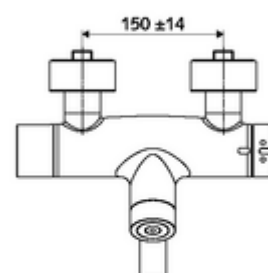

Artikelnummer: 01 634 06 99

Opbouw-wastafelkraan VITUS VW-C-T Mengwater, ThermoProtect thermostaat

Activering via CVD-touch-elektronica met automatisch sluitproces. Batterijvoeding. Geschikt voor koppeling met SCHELL-watermanagementsysteem SWS. Te parametren via SCHELL Single Control SSC.

Leveringsomvang

- Elektronische zelfsluitende opbouw-wastafelkraan
  - Thermostaat volgens EN 1111, ont-/vergrendelbare temperatuurblokkering 38 °C, bescherming tegen verbranding bij uitval van koudwatertoevoer
  - CVD-touch-elektronica, programmeerbaar, spat- en spuitwaterdicht IP65
  - Magneetventiel 6 V met voorfilter
  - 2 terugslagkleppen (EN 1717: EB)
  - Draaibare uitloop (vergrendelbaar) met straalregelaar
  - Batterijvak 6 V (geïntegreerd)
- 2 S-aansluitingen en rozetten (met diepte-instelling)

Technische gegevens

- Instelmogelijkheden via SWS/SSC
  - Bedieningskracht (licht / gemiddeld / moeilijk)
  - Manuele programmering (uit / aan)
  - Max. looptijd (1 - 950 s)
  - Stagnatiespoeling (uit/1 - 1000 s, om de 1 - 250 uur na laatste spoeling/om de 1 - 250 uur)
  - Blokkeertijd bediening (uit / 1 - 255 s, time-out 1 - 2000 min)
- Instelmogelijkheden via manuele programmering
  - Max. looptijd (4 - 120 s, 10 programmaniveaus)
  - Stagnatiespoeling (uit/20 s, om de 24 uur)
- Debiet: max. 5 l/min drukonafhankelijk
- Werkdruk: 1,0 - 5,0 bar
- Max. rustdruk: 8 bar
- Max. werkingstemperatuur: 70 °C (80 °C voor thermische desinfectie)
- Werkstof: Uitloop Messing conform de Duitse drinkwaterverordening; Behuizing Messing conform de Duitse drinkwaterverordening
- Oppervlak: Chroom
- Afstand tot het midden van de straalregelaar: 270 mm
- Aansluiting: 2x DN 15 G 1/2 M
- Certificaten: PA-IX 28575/IO, Belgaqua
- Geluidsklasse: I
- Debietsklasse: O

Leveringsgegevens

- Gewicht: 5,20 kg/Stuks
- Verpakkingseenheid: 1

Aanbevolen gerelateerde artikelen

S-bochtenset met afsluitkraan

Artikelnr.: 23 775 00 99

Wastafelafvoerplug OPEN

Artikelnr.: 02 002 06 99 of

Wastafelafvoerplug PUSH OPEN

Artikelnr.: 02 000 06 99 of

Voor parametring met Single Control SSC