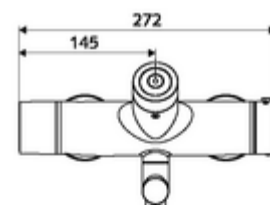

Leveringsomvang

- Elektronische zelfsluitende opbouw-wastafelkraan
 - Thermostaat volgens EN 1111, ont-/vergrendelbare temperatuurblokkering 38 °C, bescherming tegen verbranding bij uitval van koudwatertoevoer
 - CVD-touch-elektronica, programmeerbaar, spat- en spuitwaterdicht IP65
 - Magneetventiel 6 V met voorfilter
 - 2 terugslagkleppen (EN 1717: EB)
 - Draaibare uitloop (vergrendelbaar) met straalregelaar
 - Batterijvak 6 V (geïntegreerd)
- 2 S-aansluitingen en rozetten (met diepte-instelling)

Technische gegevens

- Instelmogelijkheden via SWS/SSC
 - Bedieningskracht (licht / gemiddeld / moeilijk)
 - Manuele programmering (uit / aan)
 - Max. looptijd (1 - 950 s)
 - Stagnatiespoeling (uit/1 - 1000 s, om de 1 - 250 uur na laatste spoeling/om de 1 - 250 uur)
 - Blokkeertijd bediening (uit / 1 - 255 s, time-out 1 - 2000 min)
- Instelmogelijkheden via manuele programmering
 - Max. looptijd (4 - 120 s, 10 programmaniveaus)
 - Stagnatiespoeling (uit/20 s, om de 24 uur)
- Debiet: max. 5 l/min drukonafhankelijk
- Werkdruk: 1,0 - 5,0 bar
- Max. rustdruk: 8 bar
- Max. werkingstemperatuur: 70 °C (80 °C voor thermische desinfectie)
- Werkstof: Uitloop Messing conform de Duitse drinkwaterverordening; Behuizing Messing conform de Duitse drinkwaterverordening
- Oppervlak: Chroom
- Afstand tot het midden van de straalregelaar: 270 mm
- Aansluiting: 2x DN 15 G 1/2 M
- Certificaten: PA-IX 28575/IO, Belgaqua
- Geluidsklasse: I
- Debietsklasse: O

Leveringsgegevens

- Gewicht: 5,20 kg/Stuks
- Verpakkingseenheid: 1

Aanbevolen gerelateerde artikelen

S-bochtenset met afsluitkraan
Wastafelafvoerplug OPEN
Wastafelafvoerplug PUSH OPEN

Artikelnr.: 23 775 00 99
Artikelnr.: 02 002 06 99 of
Artikelnr.: 02 000 06 99 of