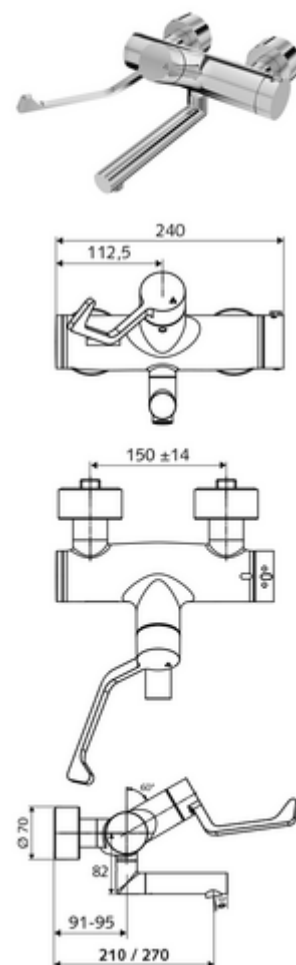

### Leveringsomvang

- Open/dicht-opbouw-wastafelkraan
  - Ergonomische medische armhendel 153 mm
  - Thermostaat volgens EN 1111, ont-/vergrendelbare temperatuurblokkering 38 °C, bescherming tegen verbranding bij uitval van koudwatertoevoer
  - Keramische cartouche - Open/Dicht
  - 2 terugslagkleppen (EN 1717: EB)
  - Draaibare uitloop (vergrendelbaar) met aerosolarme straalregelaar Care
- 2 S-aansluitingen en rozetten (met diepte-instelling)

### Technische gegevens

- Debiet: 7,5 - 9,0 l/min
- Werkdruk: 1,0 - 5,0 bar
- Max. werkingstemperatuur: 70 °C (80 °C voor thermische desinfectie)
- Werkstof: Uitloop Messing conform de Duitse drinkwaterverordening; Bediening Messing; Behuizing Messing conform de Duitse drinkwaterverordening
- Oppervlak: Chroom
- Afstand tot het midden van de straalregelaar: 270 mm
- Aansluiting: 2x DN 15 G 1/2 M
- Certificaten: PA-IX 38236/IO, Belgaqua
- Geluidsklasse: I
- Debietsklasse: O

### Aanbevolen gerelateerde artikelen

S-bochtenset met afsluitkraan

Artikelnr.: 23 775 00 99