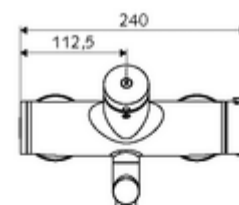

Artikelnummer: 01 650 06 99

Opbouw-wastafelkraan VITUS VW-SC-T Mengwater, ThermoProtect thermostaat

Manuele activering met automatische sluiting. Eenvoudige looptijdinstelling.

Leveringsomvang

- Zelfsluitende opbouw-wastafelkraan
  - Zelfsluitende knop SC
  - Thermostaat volgens EN 1111, ont-/vergrendelbare temperatuurblokkering 38 °C, bescherming tegen verbranding bij uitval van koudwatertoevoer
  - Ventiel (mechanisch) voor het uitvoeren van een thermische desinfectie (volgens DVGW-werkblad W 551)
  - Zelfsluitende cartouche SC II
  - 2 terugslagkleppen (EN 1717: EB)
  - Draaibare uitloop (vergrendelbaar) met straalregelaar
- 2 S-aansluitingen en rozetten (met diepte-instelling)

Technische gegevens

- Looptijd: 2 - 15 s instelbaar (7 s Fabrieksinstelling)
- Debiet: max. 5 l/min drukonafhankelijk
- Werkdruk: 1,0 - 5,0 bar
- Max. werkingstemperatuur: 70 °C (80 °C voor thermische desinfectie)
- Werkstof: Uitloop Messing conform de Duitse drinkwaterverordening; Behuizing Messing conform de Duitse drinkwaterverordening
- Oppervlak: Chroom
- Afstand tot het midden van de straalregelaar: 210 mm
- Aansluiting: 2x DN 15 G 1/2 M
- Certificaten: PA-IX 38234/IO, Belgaqua
- Geluidsklasse: I
- Debietsklasse: O

Leveringsgegevens

- Gewicht: 4,91 kg/Stuks
- Verpakkingseenheid: 1

Aanbevolen gerelateerde artikelen

S-bochtenset met afsluitkraan	Artikelnr.: 23 775 00 99	
Wastafelafvoerplug OPEN	Artikelnr.: 02 002 06 99	of
Wastafelafvoerplug PUSH OPEN	Artikelnr.: 02 000 06 99	of