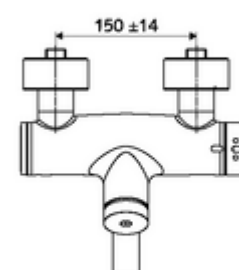

Artikelnummer: 01 650 06 99

Opbouw-wastafelkraan VITUS VW-SC-T Mengwater, ThermoProtect thermostaat

Manuele activering met automatische sluiting. Eenvoudige looptijdinstelling.

Leveringsomvang

- Zelfsluitende opbouw-wastafelkraan
 - Zelfsluitende knop SC
 - Thermostaat volgens EN 1111, ont-/vergrendelbare temperatuurblokkering 38 °C, bescherming tegen verbranding bij uitval van koudwatertoevoer
 - Ventiel (mechanisch) voor het uitvoeren van een thermische desinfectie (volgens DVGW-werkblad W 551)
 - Zelfsluitende cartouche SC II
 - 2 terugslagkleppen (EN 1717: EB)
 - Draaibare uitloop (vergrendelbaar) met straalregelaar
- 2 S-aansluitingen en rozetten (met diepte-instelling)

Technische gegevens

- Looptijd: 2 - 15 s instelbaar (7 s Fabrieksinstelling)
- Debiet: max. 5 l/min drukonafhankelijk
- Werkdruk: 1,0 - 5,0 bar
- Max. werkingstemperatuur: 70 °C (80 °C voor thermische desinfectie)
- Werkstof: Uitloop Messing conform de Duitse drinkwaterverordening; Behuizing Messing conform de Duitse drinkwaterverordening
- Oppervlak: Chroom
- Afstand tot het midden van de straalregelaar: 210 mm
- Aansluiting: 2x DN 15 G 1/2 M
- Certificaten: PA-IX 38234/IO, Belgaqua
- Geluidsklasse: I
- Debietsklasse: O

Leveringsgegevens

- Gewicht: 4,91 kg/Stuks
- Verpakkingseenheid: 1

Aanbevolen gerelateerde artikelen

S-bochtenset met afsluitkraan	Artikelnr.: 23 775 00 99	
Wastafelafvoerplug OPEN	Artikelnr.: 02 002 06 99	of
Wastafelafvoerplug PUSH OPEN	Artikelnr.: 02 000 06 99	of