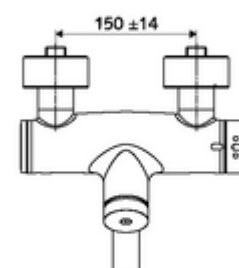

Artikelnummer: 01 650 06 99

Opbouw-wastafelkraan VITUS VW-SC-T Mengwater, ThermoProtect thermostaat

Manuele activering met automatische sluiting. Eenvoudige looptijdinstelling.

Leveringsomvang

- Zelfsluitende opbouw-wastafelkraan
 - Zelfsluitende knop SC
 - Thermostaat volgens EN 1111, ont-/vergrendelbare temperatuurblokkering 38 °C, bescherming tegen verbranding bij uitval van koudwatertoevoer
 - Ventiel (mechanisch) voor het uitvoeren van een thermische desinfectie (volgens DVGW-werkblad W 551)
 - Zelfsluitende cartouche SC II
 - 2 terugslagkleppen (EN 1717: EB)
 - Draaibare uitloop (vergrendelbaar) met straalregelaar
- 2 S-aansluitingen en rozetten (met diepte-instelling)

Technische gegevens

- Looptijd: 2 - 15 s instelbaar (7 s Fabrieksinstelling)
- Debiet: max. 5 l/min drukonafhankelijk
- Werkdruk: 1,0 - 5,0 bar
- Max. werkingstemperatuur: 70 °C (80 °C voor thermische desinfectie)
- Werkstof: Uitloop Messing conform de Duitse drinkwaterverordening; Behuizing Messing conform de Duitse drinkwaterverordening
- Oppervlak: Chroom
- Afstand tot het midden van de straalregelaar: 210 mm
- Aansluiting: 2x DN 15 G 1/2 M
- Certificaten: PA-IX 38234/IO, Belgaqua
- Geluidsklasse: I
- Debietsklasse: O

Leveringsgegevens

- Gewicht: 4,91 kg/Stuks
- Verpakkingseenheid: 1

Aanbevolen gerelateerde artikelen

S-bochtenset met afsluitkraan	Artikelnr.: 23 775 00 99	
Wastafelafvoerplug OPEN	Artikelnr.: 02 002 06 99	of
Wastafelafvoerplug PUSH OPEN	Artikelnr.: 02 000 06 99	of