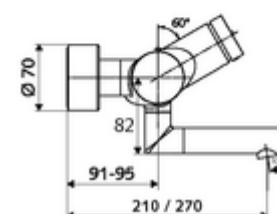

Artikelnummer: 01 650 06 99

Opbouw-wastafelkraan VITUS VW-SC-T Mengwater, ThermoProtect thermostaat

Manuele activering met automatische sluiting. Eenvoudige looptijdinstelling.

Leveringsomvang

- Zelfsluitende opbouw-wastafelkraan
 - Zelfsluitende knop SC
 - Thermostaat volgens EN 1111, ont-/vergrendelbare temperatuurblokkering 38 °C, bescherming tegen verbranding bij uitval van koudwatertoevoer
 - Ventiel (mechanisch) voor het uitvoeren van een thermische desinfectie (volgens DVGW-werkblad W 551)
 - Zelfsluitende cartouche SC II
 - 2 terugslagkleppen (EN 1717: EB)
 - Draaibare uitloop (vergrendelbaar) met straalregelaar
- 2 S-aansluitingen en rozetten (met diepte-instelling)

Technische gegevens

- Looptijd: 2 - 15 s instelbaar (7 s Fabrieksinstelling)
- Debiet: max. 5 l/min drukonafhankelijk
- Werkdruk: 1,0 - 5,0 bar
- Max. werkingstemperatuur: 70 °C (80 °C voor thermische desinfectie)
- Werkstof: Uitloop Messing conform de Duitse drinkwaterverordening; Behuizing Messing conform de Duitse drinkwaterverordening
- Oppervlak: Chroom
- Afstand tot het midden van de straalregelaar: 210 mm
- Aansluiting: 2x DN 15 G 1/2 M
- Certificaten: PA-IX 38234/IO, Belgaqua
- Geluidsklasse: I
- Debietsklasse: O

Leveringsgegevens

- Gewicht: 4,91 kg/Stuks
- Verpakkingseenheid: 1

Aanbevolen gerelateerde artikelen

S-bochtenset met afsluitkraan	Artikelnr.: 23 775 00 99	
Wastafelafvoerplug OPEN	Artikelnr.: 02 002 06 99	of
Wastafelafvoerplug PUSH OPEN	Artikelnr.: 02 000 06 99	of