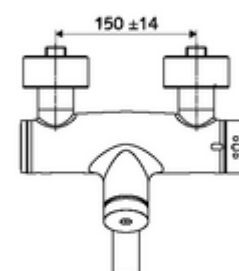

Artikelnummer: 01 650 06 99

Opbouw-wastafelkraan VITUS VW-SC-T Mengwater, ThermoProtect thermostaat

Manuele activering met automatische sluiting. Eenvoudige looptijdinstelling.

Leveringsomvang

- Zelfsluitende opbouw-wastafelkraan
 - Zelfsluitende knop SC
 - Thermostaat volgens EN 1111, ont-/vergrendelbare temperatuurblokkering 38 °C, bescherming tegen verbranding bij uitval van koudwatertoevoer
 - Ventiel (mechanisch) voor het uitvoeren van een thermische desinfectie (volgens DVGW-werkblad W 551)
 - Zelfsluitende cartouche SC II
 - 2 terugslagkleppen (EN 1717: EB)
 - Draaibare uitloop (vergrendelbaar) met straalregelaar
- 2 S-aansluitingen en rozetten (met diepte-instelling)

Technische gegevens

- Looptijd: 2 - 15 s instelbaar (7 s Fabrieksinstelling)
- Debiet: max. 5 l/min drukonafhankelijk
- Werkdruk: 1,0 - 5,0 bar
- Max. werkingstemperatuur: 70 °C (80 °C voor thermische desinfectie)
- Werkstof: Uitloop Messing conform de Duitse drinkwaterverordening; Behuizing Messing conform de Duitse drinkwaterverordening
- Oppervlak: Chroom
- Afstand tot het midden van de straalregelaar: 210 mm
- Aansluiting: 2x DN 15 G 1/2 M
- Certificaten: PA-IX 38234/IO, Belgaqua
- Geluidsklasse: I
- Debietsklasse: O

Leveringsgegevens

- Gewicht: 4,91 kg/Stuks
- Verpakkingseenheid: 1

Aanbevolen gerelateerde artikelen

S-bochtenset met afsluitkraan

Artikelnr.: 23 775 00 99