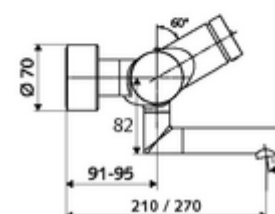

Artikelnummer: 01 650 06 99

Opbouw-wastafelkraan VITUS VW-SC-T Mengwater, ThermoProtect thermostaat

Manuele activering met automatische sluiting. Eenvoudige looptijdinstelling.

Leveringsomvang

- Zelfsluitende opbouw-wastafelkraan
 - Zelfsluitende knop SC
 - Thermostaat volgens EN 1111, ont-/vergrendelbare temperatuurblokkering 38 °C, bescherming tegen verbranding bij uitval van koudwatertoevoer
 - Ventiel (mechanisch) voor het uitvoeren van een thermische desinfectie (volgens DVGW-werkblad W 551)
 - Zelfsluitende cartouche SC II
 - 2 terugslagkleppen (EN 1717: EB)
 - Draaibare uitloop (vergrendelbaar) met straalregelaar
- 2 S-aansluitingen en rozetten (met diepte-instelling)

Technische gegevens

- Looptijd: 2 - 15 s instelbaar (7 s Fabrieksinstelling)
- Debiet: max. 5 l/min drukonafhankelijk
- Werkdruk: 1,0 - 5,0 bar
- Max. werkingstemperatuur: 70 °C (80 °C voor thermische desinfectie)
- Werkstof: Uitloop Messing conform de Duitse drinkwaterverordening; Behuizing Messing conform de Duitse drinkwaterverordening
- Oppervlak: Chroom
- Afstand tot het midden van de straalregelaar: 210 mm
- Aansluiting: 2x DN 15 G 1/2 M
- Certificaten: PA-IX 38234/IO, Belgaqua
- Geluidsklasse: I
- Debietsklasse: O

Leveringsgegevens

- Gewicht: 4,91 kg/Stuks
- Verpakkingseenheid: 1

Aanbevolen gerelateerde artikelen

S-bochtenset met afsluitkraan	Artikelnr.: 23 775 00 99	
Wastafelafvoerplug OPEN	Artikelnr.: 02 002 06 99	of
Wastafelafvoerplug PUSH OPEN	Artikelnr.: 02 000 06 99	of