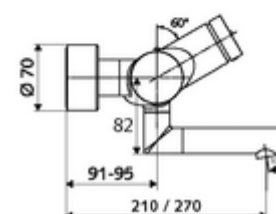

Artikelnummer: 01 650 06 99

Opbouw-wastafelkraan VITUS VW-SC-T Mengwater, ThermoProtect thermostaat

Manuele activering met automatische sluiting. Eenvoudige looptijdinstelling.

Leveringsomvang

- Zelfsluitende opbouw-wastafelkraan
 - Zelfsluitende knop SC
 - Thermostaat volgens EN 1111, ont-/vergrendelbare temperatuurblokkering 38 °C, bescherming tegen verbranding bij uitval van koudwatertoevoer
 - Ventiel (mechanisch) voor het uitvoeren van een thermische desinfectie (volgens DVGW-werkblad W 551)
 - Zelfsluitende cartouche SC II
 - 2 terugslagkleppen (EN 1717: EB)
 - Draaibare uitloop (vergrendelbaar) met straalregelaar
- 2 S-aansluitingen en rozetten (met diepte-instelling)

Technische gegevens

- Looptijd: 2 - 15 s instelbaar (7 s Fabrieksinstelling)
- Debiet: max. 5 l/min drukonafhankelijk
- Werkdruk: 1,0 - 5,0 bar
- Max. werkingstemperatuur: 70 °C (80 °C voor thermische desinfectie)
- Werkstof: Uitloop Messing conform de Duitse drinkwaterverordening; Behuizing Messing conform de Duitse drinkwaterverordening
- Oppervlak: Chroom
- Afstand tot het midden van de straalregelaar: 210 mm
- Aansluiting: 2x DN 15 G 1/2 M
- Certificaten: PA-IX 38234/IO, Belgaqua
- Geluidsklasse: I
- Debietsklasse: O

Leveringsgegevens

- Gewicht: 4,91 kg/Stuks
- Verpakkingseenheid: 1

Aanbevolen gerelateerde artikelen

S-bochtenset met afsluitkraan

Artikelnr.: 23 775 00 99