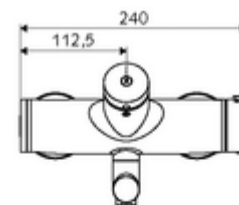

Technische gegevens

- Looptijd: 2 - 15 s instelbaar (7 s Fabrieksinstelling)
- Debiet: max. 5 l/min drukonafhankelijk
- Werkdruk: 1,0 - 5,0 bar
- Max. werkingstemperatuur: 70 °C (80 °C voor thermische desinfectie)
- Werkstof: Uitloop Messing conform de Duitse drinkwaterverordening; Behuizing Messing conform de Duitse drinkwaterverordening
- Oppervlak: Chroom
- Afstand tot het midden van de straalregelaar: 210 mm
- Aansluiting: 2x DN 15 G 1/2 M
- Certificaten: PA-IX 38234/IO, Belgaqua
- Geluidsklasse: I
- Debietsklasse: O

Leveringsgegevens

- Gewicht: 4,91 kg/Stuks
- Verpakkingseenheid: 1

Aanbevolen gerelateerde artikelen

S-bochtenset met afsluitkraan	Artikelnr.: 23 775 00 99	
Wastafelafvoerplug OPEN	Artikelnr.: 02 002 06 99	of
Wastafelafvoerplug PUSH OPEN	Artikelnr.: 02 000 06 99	of