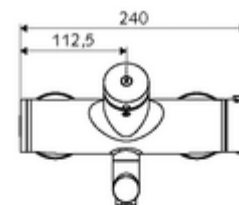

Artikelnummer: 01 650 06 99

Opbouw-wastafelkraan VITUS VW-SC-T Mengwater, ThermoProtect thermostaat

Manuele activering met automatische sluiting. Eenvoudige looptijdinstelling.

Leveringsomvang

- Zelfsluitende opbouw-wastafelkraan
  - Zelfsluitende knop SC
  - Thermostaat volgens EN 1111, ont-/vergrendelbare temperatuurblokkering 38 °C, bescherming tegen verbranding bij uitval van koudwatertoevoer
  - Ventiel (mechanisch) voor het uitvoeren van een thermische desinfectie (volgens DVGW-werkblad W 551)
  - Zelfsluitende cartouche SC II
  - 2 terugslagkleppen (EN 1717: EB)
  - Draaibare uitloop (vergrendelbaar) met straalregelaar
- 2 S-aansluitingen en rozetten (met diepte-instelling)

Technische gegevens

- Looptijd: 2 - 15 s instelbaar (7 s Fabrieksinstelling)
- Debiet: max. 5 l/min drukonafhankelijk
- Werkdruk: 1,0 - 5,0 bar
- Max. werkingstemperatuur: 70 °C (80 °C voor thermische desinfectie)
- Werkstof: Uitloop Messing conform de Duitse drinkwaterverordening; Behuizing Messing conform de Duitse drinkwaterverordening
- Oppervlak: Chroom
- Afstand tot het midden van de straalregelaar: 210 mm
- Aansluiting: 2x DN 15 G 1/2 M
- Certificaten: PA-IX 38234/IO, Belgaqua
- Geluidsklasse: I
- Debietsklasse: O

Leveringsgegevens

- Gewicht: 4,91 kg/Stuks
- Verpakkingseenheid: 1

Aanbevolen gerelateerde artikelen

S-bochtenset met afsluitkraan

Artikelnr.: 23 775 00 99