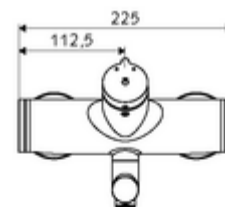

Artikelnummer: 01 651 06 99

Opbouw-wastafelkraan VITUS VW-SC-M Mengwater

Manuele activering met automatische sluiting. Eenvoudige looptijdinstelling.

Leveringsomvang

- Zelfsluitende opbouw-wastafelkraan
  - Zelfsluitende knop SC-M
  - Ventiel (mechanisch) voor het uitvoeren van een thermische desinfectie (volgens DVGW-werkblad W 551)
  - Zelfsluitende cartouche SC II met heetwaterbegrenzing
  - 2 terugslagkleppen (EN 1717: EB)
  - Draaibare uitloop (vergrendelbaar) met straalregelaar
- 2 S-aansluitingen en rozetten (met diepte-instelling)

Technische gegevens

- Looptijd: 2 - 15 s instelbaar (7 s Fabrieksinstelling)
- Debiet: max. 5 l/min drukonafhankelijk
- Werkdruk: 1,0 - 5,0 bar
- Max. werkingstemperatuur: 70 °C (80 °C voor thermische desinfectie)
- Werkstof: Uitloop Messing conform de Duitse drinkwaterverordening; Behuizing Messing conform de Duitse drinkwaterverordening
- Oppervlak: Chrom
- Afstand tot het midden van de straalregelaar: 210 mm
- Aansluiting: 2x DN 15 G 1/2 M
- Certificaten: PA-IX 38237/IO, Belgaqua
- Geluidsklasse: I
- Debietsklasse: O

Leveringsgegevens

- Gewicht: 4,59 kg/Stuks
- Verpakkingseenheid: 1

Aanbevolen gerelateerde artikelen

S-bochtenset met afsluitkraan	Artikelnr.: 23 775 00 99	
Wastafelafvoerplug OPEN	Artikelnr.: 02 002 06 99	of
Wastafelafvoerplug PUSH OPEN	Artikelnr.: 02 000 06 99	of