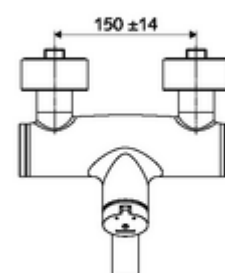

Artikelnummer: 01 651 06 99

Opbouw-wastafelkraan VITUS VW-SC-M Mengwater

Manuele activering met automatische sluiting. Eenvoudige looptijdinstelling.

Leveringsomvang

- Zelfsluitende opbouw-wastafelkraan
 - Zelfsluitende knop SC-M
 - Ventiel (mechanisch) voor het uitvoeren van een thermische desinfectie (volgens DVGW-werkblad W 551)
 - Zelfsluitende cartouche SC II met heetwaterbegrenzing
 - 2 terugslagkleppen (EN 1717: EB)
 - Draaibare uitloop (vergrendelbaar) met straalregelaar
- 2 S-aansluitingen en rozetten (met diepte-instelling)

Technische gegevens

- Looptijd: 2 - 15 s instelbaar (7 s Fabrieksinstelling)
- Debiet: max. 5 l/min drukonafhankelijk
- Werkdruk: 1,0 - 5,0 bar
- Max. werkingstemperatuur: 70 °C (80 °C voor thermische desinfectie)
- Werkstof: Uitloop Messing conform de Duitse drinkwaterverordening; Behuizing Messing conform de Duitse drinkwaterverordening
- Oppervlak: Chrom
- Afstand tot het midden van de straalregelaar: 210 mm
- Aansluiting: 2x DN 15 G 1/2 M
- Certificaten: PA-IX 38237/IO, Belgaqua
- Geluidsklasse: I
- Debietsklasse: O

Leveringsgegevens

- Gewicht: 4,59 kg/Stuks
- Verpakkingseenheid: 1

Aanbevolen gerelateerde artikelen

S-bochtenset met afsluitkraan	Artikelnr.: 23 775 00 99	
Wastafelafvoerplug OPEN	Artikelnr.: 02 002 06 99	of
Wastafelafvoerplug PUSH OPEN	Artikelnr.: 02 000 06 99	of