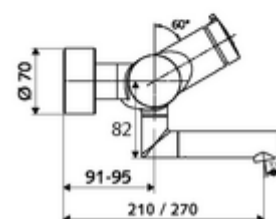

Artikelnummer: 01 651 06 99

Opbouw-wastafelkraan VITUS VW-SC-M Mengwater

Manuele activering met automatische sluiting. Eenvoudige looptijdinstelling.

Leveringsomvang

- Zelfsluitende opbouw-wastafelkraan
  - Zelfsluitende knop SC-M
  - Ventiel (mechanisch) voor het uitvoeren van een thermische desinfectie (volgens DVGW-werkblad W 551)
  - Zelfsluitende cartouche SC II met heetwaterbegrenzing
  - 2 terugslagkleppen (EN 1717: EB)
  - Draaibare uitloop (vergrendelbaar) met straalregelaar
- 2 S-aansluitingen en rozetten (met diepte-instelling)

Technische gegevens

- Looptijd: 2 - 15 s instelbaar (7 s Fabrieksinstelling)
- Debiet: max. 5 l/min drukonafhankelijk
- Werkdruk: 1,0 - 5,0 bar
- Max. werkingstemperatuur: 70 °C (80 °C voor thermische desinfectie)
- Werkstof: Uitloop Messing conform de Duitse drinkwaterverordening; Behuizing Messing conform de Duitse drinkwaterverordening
- Oppervlak: Chrom
- Afstand tot het midden van de straalregelaar: 210 mm
- Aansluiting: 2x DN 15 G 1/2 M
- Certificaten: PA-IX 38237/IO, Belgaqua
- Geluidsklasse: I
- Debietsklasse: O

Leveringsgegevens

- Gewicht: 4,59 kg/Stuks
- Verpakkingseenheid: 1

Aanbevolen gerelateerde artikelen

S-bochtenset met afsluitkraan	Artikelnr.: 23 775 00 99	
Wastafelafvoerplug OPEN	Artikelnr.: 02 002 06 99	of
Wastafelafvoerplug PUSH OPEN	Artikelnr.: 02 000 06 99	of