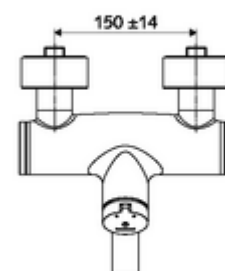

### Leveringsomvang

- Zelfsluitende opbouw-wastafelkraan
  - Zelfsluitende knop SC-M
  - Ventiel (mechanisch) voor het uitvoeren van een thermische desinfectie (volgens DVGW-werkblad W 551)
  - Zelfsluitende cartouche SC II met heetwaterbegrenzing
  - 2 terugslagkleppen (EN 1717: EB)
  - Draaibare uitloop (vergrendelbaar) met straalregelaar
- 2 S-aansluitingen en rozetten (met diepte-instelling)

### Technische gegevens

- Looptijd: 2 - 15 s instelbaar (7 s Fabrieksinstelling)
- Debiet: max. 5 l/min drukonafhankelijk
- Werkdruk: 1,0 - 5,0 bar
- Max. werkingstemperatuur: 70 °C (80 °C voor thermische desinfectie)
- Werkstof: Uitloop Messing conform de Duitse drinkwaterverordening; Behuizing Messing conform de Duitse drinkwaterverordening
- Oppervlak: Chrom
- Afstand tot het midden van de straalregelaar: 210 mm
- Aansluiting: 2x DN 15 G 1/2 M
- Certificaten: PA-IX 38237/IO, Belgaqua
- Geluidsklasse: I
- Debietsklasse: O