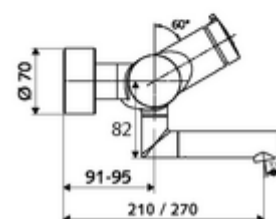

Artikelnummer: 01 651 06 99

Opbouw-wastafelkraan VITUS VW-SC-M Mengwater

Manuele activering met automatische sluiting. Eenvoudige looptijdinstelling.

Leveringsomvang

- Zelfsluitende opbouw-wastafelkraan
 - Zelfsluitende knop SC-M
 - Ventiel (mechanisch) voor het uitvoeren van een thermische desinfectie (volgens DVGW-werkblad W 551)
 - Zelfsluitende cartouche SC II met heetwaterbegrenzing
 - 2 terugslagkleppen (EN 1717: EB)
 - Draaibare uitloop (vergrendelbaar) met straalregelaar
- 2 S-aansluitingen en rozetten (met diepte-instelling)

Technische gegevens

- Looptijd: 2 - 15 s instelbaar (7 s Fabrieksinstelling)
- Debiet: max. 5 l/min drukonafhankelijk
- Werkdruk: 1,0 - 5,0 bar
- Max. werkingstemperatuur: 70 °C (80 °C voor thermische desinfectie)
- Werkstof: Uitloop Messing conform de Duitse drinkwaterverordening; Behuizing Messing conform de Duitse drinkwaterverordening
- Oppervlak: Chrom
- Afstand tot het midden van de straalregelaar: 210 mm
- Aansluiting: 2x DN 15 G 1/2 M
- Certificaten: PA-IX 38237/IO, Belgaqua
- Geluidsklasse: I
- Debietsklasse: O

Leveringsgegevens

- Gewicht: 4,59 kg/Stuks
- Verpakkingseenheid: 1

Aanbevolen gerelateerde artikelen

S-bochtenset met afsluitkraan	Artikelnr.: 23 775 00 99	
Wastafelafvoerplug OPEN	Artikelnr.: 02 002 06 99	of
Wastafelafvoerplug PUSH OPEN	Artikelnr.: 02 000 06 99	of