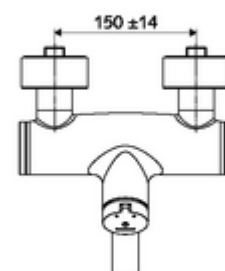

Artikelnummer: 01 651 06 99

Opbouw-wastafelkraan VITUS VW-SC-M Mengwater

Manuele activering met automatische sluiting. Eenvoudige looptijdinstelling.

Leveringsomvang

- Zelfsluitende opbouw-wastafelkraan
 - Zelfsluitende knop SC-M
 - Ventiel (mechanisch) voor het uitvoeren van een thermische desinfectie (volgens DVGW-werkblad W 551)
 - Zelfsluitende cartouche SC II met heetwaterbegrenzing
 - 2 terugslagkleppen (EN 1717: EB)
 - Draaibare uitloop (vergrendelbaar) met straalregelaar
- 2 S-aansluitingen en rozetten (met diepte-instelling)

Technische gegevens

- Looptijd: 2 - 15 s instelbaar (7 s Fabrieksinstelling)
- Debiet: max. 5 l/min drukonafhankelijk
- Werkdruk: 1,0 - 5,0 bar
- Max. werkingstemperatuur: 70 °C (80 °C voor thermische desinfectie)
- Werkstof: Uitloop Messing conform de Duitse drinkwaterverordening; Behuizing Messing conform de Duitse drinkwaterverordening
- Oppervlak: Chrom
- Afstand tot het midden van de straalregelaar: 210 mm
- Aansluiting: 2x DN 15 G 1/2 M
- Certificaten: PA-IX 38237/IO, Belgaqua
- Geluidsklasse: I
- Debietsklasse: O

Leveringsgegevens

- Gewicht: 4,59 kg/Stuks
- Verpakkingseenheid: 1

Aanbevolen gerelateerde artikelen

S-bochtenset met afsluitkraan	Artikelnr.: 23 775 00 99	
Wastafelafvoerplug OPEN	Artikelnr.: 02 002 06 99	of
Wastafelafvoerplug PUSH OPEN	Artikelnr.: 02 000 06 99	of