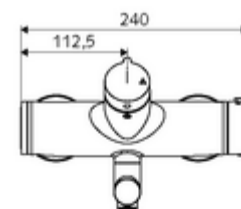

Technische gegevens

- Debiet: max. 5 l/min drukonafhankelijk
- Werkdruk: 1,0 - 5,0 bar
- Max. werkingstemperatuur: 70 °C (80 °C voor thermische desinfectie)
- Werkstof: Uitloop Messing conform de Duitse drinkwaterverordening; Behuizing Messing conform de Duitse drinkwaterverordening
- Oppervlak: Chroom
- Afstand tot het midden van de straalregelaar: 210 mm
- Aansluiting: 2x DN 15 G 1/2 M
- Certificaten: PA-IX 38236/IO, Belgaqua
- Geluidsklasse: I
- Debietsklasse: O

Leveringsgegevens

- Gewicht: 5,05 kg/Stuks
- Verpakkingseenheid: 1

Aanbevolen gerelateerde artikelen

S-bochtenset met afsluitkraan

Artikelnr.: 23 775 00 99

Opmerking

- Uitloopartikel, leverbaar tot einde voorraad