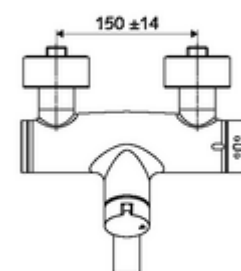

Artikelnummer: 01 652 06 99

Opbouw-wastafelkraan VITUS VW-Auf/Zu-T Mengwater, ThermoProtect thermostaat

Manuele bediening open/dicht.

Leveringsomvang

- Open/dicht-opbouw-wastafelkraan
 - Bedieningstoets open/dicht
 - Thermostaat volgens EN 1111, ont-/vergrendelbare temperatuurblokkering 38 °C, bescherming tegen verbranding bij uitval van koudwatertoevoer
 - Ventiel (mechanisch) voor het uitvoeren van een thermische desinfectie (volgens DVGW-werkblad W 551)
 - Keramische cartouche - Open/Dicht
 - 2 terugslagkleppen (EN 1717: EB)
 - Draaibare uitloop (vergrendelbaar) met straalregelaar
- 2 S-aansluitingen en rozetten (met diepte-instelling)

Technische gegevens

- Debiet: max. 5 l/min drukonafhankelijk
- Werkdruk: 1,0 - 5,0 bar
- Max. werkingstemperatuur: 70 °C (80 °C voor thermische desinfectie)
- Werkstof: Uitloop Messing conform de Duitse drinkwaterverordening; Behuizing Messing conform de Duitse drinkwaterverordening
- Oppervlak: Chroom
- Afstand tot het midden van de straalregelaar: 210 mm
- Aansluiting: 2x DN 15 G 1/2 M
- Certificaten: PA-IX 38236/IO, Belgaqua
- Geluidsklasse: I
- Debietsklasse: O

Leveringsgegevens

- Gewicht: 5,05 kg/Stuks
- Verpakkingseenheid: 1

Aanbevolen gerelateerde artikelen

S-bochtenset met afsluitkraan

Artikelnr.: 23 775 00 99

Opmerking

- Uitloopartikel, leverbaar tot einde voorraad