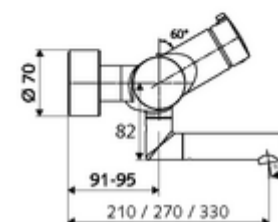

Artikelnummer: 01 652 06 99

Opbouw-wastafelkraan VITUS VW-Auf/Zu-T Mengwater, ThermoProtect thermostaat

Manuele bediening open/dicht.

Leveringsomvang

- Open/dicht-opbouw-wastafelkraan
 - Bedieningstoets open/dicht
 - Thermostaat volgens EN 1111, ont-/vergrendelbare temperatuurblokkering 38 °C, bescherming tegen verbranding bij uitval van koudwatertoevoer
 - Ventiel (mechanisch) voor het uitvoeren van een thermische desinfectie (volgens DVGW-werkblad W 551)
 - Keramische cartouche - Open/Dicht
 - 2 terugslagkleppen (EN 1717: EB)
 - Draaibare uitloop (vergrendelbaar) met straalregelaar
- 2 S-aansluitingen en rozetten (met diepte-instelling)

Technische gegevens

- Debiet: max. 5 l/min drukonafhankelijk
- Werkdruk: 1,0 - 5,0 bar
- Max. werkingstemperatuur: 70 °C (80 °C voor thermische desinfectie)
- Werkstof: Uitloop Messing conform de Duitse drinkwaterverordening; Behuizing Messing conform de Duitse drinkwaterverordening
- Oppervlak: Chroom
- Afstand tot het midden van de straalregelaar: 210 mm
- Aansluiting: 2x DN 15 G 1/2 M
- Certificaten: PA-IX 38236/IO, Belgaqua
- Geluidsklasse: I
- Debietsklasse: O

Leveringsgegevens

- Gewicht: 5,05 kg/Stuks
- Verpakkingseenheid: 1

Aanbevolen gerelateerde artikelen

S-bochtenset met afsluitkraan

Artikelnr.: 23 775 00 99

Opmerking

- Uitloopartikel, leverbaar tot einde voorraad