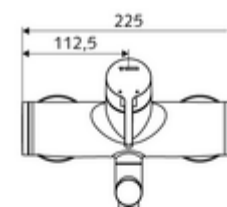

Artikelnummer: 01 653 06 99

Opbouw-wastafelkraan VITUS VW-EH-M Mengwater

Manuele eengreepsbediening.

Leveringsomvang

- Eengreeps opbouw-wastafelkraan
 - Bedieningshendel van messing
 - Ventiel (mechanisch) voor het uitvoeren van een thermische desinfectie (volgens DVGW-werkblad W 551)
 - Eengreepsmengcartouche met heetwaterbegrenzing en debietbegrenzing
 - 2 terugslagkleppen (EN 1717: EB)
 - Draaibare uitloop (vergrendelbaar) met straalregelaar
- 2 S-aansluitingen en rozetten (met diepte-instelling)

Technische gegevens

- Debiet: max. 5 l/min drukonafhankelijk
- Werkdruk: 1,0 - 5,0 bar
- Max. rustdruk: 8 bar
- Max. werkingstemperatuur: 70 °C (80 °C voor thermische desinfectie)
- Werkstof: Uitloop Messing conform de Duitse drinkwaterverordening; Behuizing Messing conform de Duitse drinkwaterverordening
- Oppervlak: Chrom
- Afstand tot het midden van de straalregelaar: 210 mm
- Aansluiting: 2x DN 15 G 1/2 M
- Certificaten: PA-IX 38238/IO, Belgaqua
- Geluidsklasse: I
- Debietsklasse: O

Leveringsgegevens

- Gewicht: 4,79 kg/Stuks
- Verpakkingseenheid: 1

Aanbevolen gerelateerde artikelen

S-bochtenset met afsluitkraan	Artikelnr.: 23 775 00 99	
Wastafelafvoerplug OPEN	Artikelnr.: 02 002 06 99	of
Wastafelafvoerplug PUSH OPEN	Artikelnr.: 02 000 06 99	of