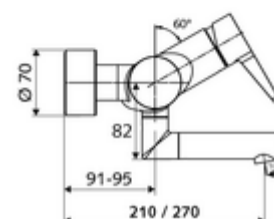

Artikelnummer: 01 653 06 99

Opbouw-wastafelkraan VITUS VW-EH-M Mengwater

Manuele eengreepsbediening.

Leveringsomvang

- Eengreeps opbouw-wastafelkraan
  - Bedieningshendel van messing
  - Ventiel (mechanisch) voor het uitvoeren van een thermische desinfectie (volgens DVGW-werkblad W 551)
  - Eengreepsmengcartouche met heetwaterbegrenzing en debietbegrenzing
  - 2 terugslagkleppen (EN 1717: EB)
  - Draaibare uitloop (vergrendelbaar) met straalregelaar
- 2 S-aansluitingen en rozetten (met diepte-instelling)

Technische gegevens

- Debiet: max. 5 l/min drukonafhankelijk
- Werkdruk: 1,0 - 5,0 bar
- Max. rustdruk: 8 bar
- Max. werkingstemperatuur: 70 °C (80 °C voor thermische desinfectie)
- Werkstof: Uitloop Messing conform de Duitse drinkwaterverordening; Behuizing Messing conform de Duitse drinkwaterverordening
- Oppervlak: Chrom
- Afstand tot het midden van de straalregelaar: 210 mm
- Aansluiting: 2x DN 15 G 1/2 M
- Certificaten: PA-IX 38238/IO, Belgaqua
- Geluidsklasse: I
- Debietsklasse: O

Leveringsgegevens

- Gewicht: 4,79 kg/Stuks
- Verpakkingseenheid: 1

Aanbevolen gerelateerde artikelen

S-bochtenset met afsluitkraan	Artikelnr.: 23 775 00 99	
Wastafelafvoerplug OPEN	Artikelnr.: 02 002 06 99	of
Wastafelafvoerplug PUSH OPEN	Artikelnr.: 02 000 06 99	of