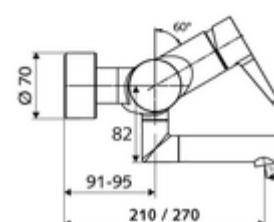

Artikelnummer: 01 653 06 99

Opbouw-wastafelkraan VITUS VW-EH-M Mengwater

Manuele eengreepsbediening.

Leveringsomvang

- Eengreeps opbouw-wastafelkraan
 - Bedieningshendel van messing
 - Ventiel (mechanisch) voor het uitvoeren van een thermische desinfectie (volgens DVGW-werkblad W 551)
 - Eengreepsmengcartouche met heetwaterbegrenzing en debietbegrenzing
 - 2 terugslagkleppen (EN 1717: EB)
 - Draaibare uitloop (vergrendelbaar) met straalregelaar
- 2 S-aansluitingen en rozetten (met diepte-instelling)

Technische gegevens

- Debiet: max. 5 l/min drukonafhankelijk
- Werkdruk: 1,0 - 5,0 bar
- Max. rustdruk: 8 bar
- Max. werkingstemperatuur: 70 °C (80 °C voor thermische desinfectie)
- Werkstof: Uitloop Messing conform de Duitse drinkwaterverordening; Behuizing Messing conform de Duitse drinkwaterverordening
- Oppervlak: Chrom
- Afstand tot het midden van de straalregelaar: 210 mm
- Aansluiting: 2x DN 15 G 1/2 M
- Certificaten: PA-IX 38238/IO, Belgaqua
- Geluidsklasse: I
- Debietsklasse: O

Leveringsgegevens

- Gewicht: 4,79 kg/Stuks
- Verpakkingseenheid: 1

Aanbevolen gerelateerde artikelen

S-bochtenset met afsluitkraan	Artikelnr.: 23 775 00 99	
Wastafelafvoerplug OPEN	Artikelnr.: 02 002 06 99	of
Wastafelafvoerplug PUSH OPEN	Artikelnr.: 02 000 06 99	of