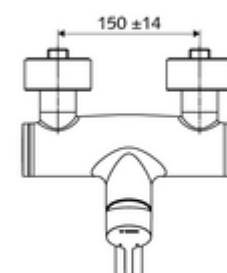

Artikelnummer: 01 653 06 99

Opbouw-wastafelkraan VITUS VW-EH-M Mengwater

Manuele eengreepsbediening.

Leveringsomvang

- Eengreeps opbouw-wastafelkraan
  - Bedieningshendel van messing
  - Ventiel (mechanisch) voor het uitvoeren van een thermische desinfectie (volgens DVGW-werkblad W 551)
  - Eengreepsmengcartouche met heetwaterbegrenzing en debietbegrenzing
  - 2 terugslagkleppen (EN 1717: EB)
  - Draaibare uitloop (vergrendelbaar) met straalregelaar
- 2 S-aansluitingen en rozetten (met diepte-instelling)

Technische gegevens

- Debiet: max. 5 l/min drukonafhankelijk
- Werkdruk: 1,0 - 5,0 bar
- Max. rustdruk: 8 bar
- Max. werkingstemperatuur: 70 °C (80 °C voor thermische desinfectie)
- Werkstof: Uitloop Messing conform de Duitse drinkwaterverordening; Behuizing Messing conform de Duitse drinkwaterverordening
- Oppervlak: Chrom
- Afstand tot het midden van de straalregelaar: 210 mm
- Aansluiting: 2x DN 15 G 1/2 M
- Certificaten: PA-IX 38238/IO, Belgaqua
- Geluidsklasse: I
- Debietsklasse: O

Leveringsgegevens

- Gewicht: 4,79 kg/Stuks
- Verpakkingseenheid: 1

Aanbevolen gerelateerde artikelen

S-bochtenset met afsluitkraan	Artikelnr.: 23 775 00 99	
Wastafelafvoerplug OPEN	Artikelnr.: 02 002 06 99	of
Wastafelafvoerplug PUSH OPEN	Artikelnr.: 02 000 06 99	of