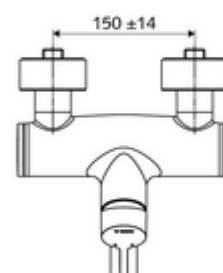

Artikelnummer: 01 653 06 99

Opbouw-wastafelkraan VITUS VW-EH-M Mengwater

Manuele eengreepsbediening.

Leveringsomvang

- Eengreeps opbouw-wastafelkraan
 - Bedieningshendel van messing
 - Ventiel (mechanisch) voor het uitvoeren van een thermische desinfectie (volgens DVGW-werkblad W 551)
 - Eengreepsmengcartouche met heetwaterbegrenzing en debietbegrenzing
 - 2 terugslagkleppen (EN 1717: EB)
 - Draaibare uitloop (vergrendelbaar) met straalregelaar
- 2 S-aansluitingen en rozetten (met diepte-instelling)

Technische gegevens

- Debiet: max. 5 l/min drukonafhankelijk
- Werkdruk: 1,0 - 5,0 bar
- Max. rustdruk: 8 bar
- Max. werkingstemperatuur: 70 °C (80 °C voor thermische desinfectie)
- Werkstof: Uitloop Messing conform de Duitse drinkwaterverordening; Behuizing Messing conform de Duitse drinkwaterverordening
- Oppervlak: Chroom
- Afstand tot het midden van de straalregelaar: 210 mm
- Aansluiting: 2x DN 15 G 1/2 M
- Certificaten: PA-IX 38238/IO, Belgaqua
- Geluidsklasse: I
- Debietsklasse: O

Leveringsgegevens

- Gewicht: 4,79 kg/Stuks
- Verpakkingseenheid: 1

Aanbevolen gerelateerde artikelen

S-bochtenset met afsluitkraan	Artikelnr.: 23 775 00 99	
Wastafelafvoerplug OPEN	Artikelnr.: 02 002 06 99	of
Wastafelafvoerplug PUSH OPEN	Artikelnr.: 02 000 06 99	of