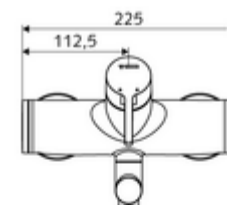

Artikelnummer: 01 653 06 99

Opbouw-wastafelkraan VITUS VW-EH-M Mengwater

Manuele eengreepsbediening.

Leveringsomvang

- Eengreeps opbouw-wastafelkraan
  - Bedieningshendel van messing
  - Ventiel (mechanisch) voor het uitvoeren van een thermische desinfectie (volgens DVGW-werkblad W 551)
  - Eengreepsmengcartouche met heetwaterbegrenzing en debietbegrenzing
  - 2 terugslagkleppen (EN 1717: EB)
  - Draaibare uitloop (vergrendelbaar) met straalregelaar
- 2 S-aansluitingen en rozetten (met diepte-instelling)

Technische gegevens

- Debiet: max. 5 l/min drukonafhankelijk
- Werkdruk: 1,0 - 5,0 bar
- Max. rustdruk: 8 bar
- Max. werkingstemperatuur: 70 °C (80 °C voor thermische desinfectie)
- Werkstof: Uitloop Messing conform de Duitse drinkwaterverordening; Behuizing Messing conform de Duitse drinkwaterverordening
- Oppervlak: Chrom
- Afstand tot het midden van de straalregelaar: 210 mm
- Aansluiting: 2x DN 15 G 1/2 M
- Certificaten: PA-IX 38238/IO, Belgaqua
- Geluidsklasse: I
- Debietsklasse: O

Leveringsgegevens

- Gewicht: 4,79 kg/Stuks
- Verpakkingseenheid: 1

Aanbevolen gerelateerde artikelen

S-bochtenset met afsluitkraan	Artikelnr.: 23 775 00 99	
Wastafelafvoerplug OPEN	Artikelnr.: 02 002 06 99	of
Wastafelafvoerplug PUSH OPEN	Artikelnr.: 02 000 06 99	of