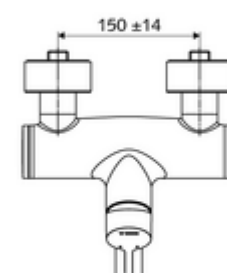

Artikelnummer: 01 653 06 99

Opbouw-wastafelkraan VITUS VW-EH-M Mengwater

Manuele eengreepsbediening.

Leveringsomvang

- Eengreeps opbouw-wastafelkraan
 - Bedieningshendel van messing
 - Ventiel (mechanisch) voor het uitvoeren van een thermische desinfectie (volgens DVGW-werkblad W 551)
 - Eengreepsmengcartouche met heetwaterbegrenzing en debietbegrenzing
 - 2 terugslagkleppen (EN 1717: EB)
 - Draaibare uitloop (vergrendelbaar) met straalregelaar
- 2 S-aansluitingen en rozetten (met diepte-instelling)

Technische gegevens

- Debiet: max. 5 l/min drukonafhankelijk
- Werkdruk: 1,0 - 5,0 bar
- Max. rustdruk: 8 bar
- Max. werkingstemperatuur: 70 °C (80 °C voor thermische desinfectie)
- Werkstof: Uitloop Messing conform de Duitse drinkwaterverordening; Behuizing Messing conform de Duitse drinkwaterverordening
- Oppervlak: Chrom
- Afstand tot het midden van de straalregelaar: 210 mm
- Aansluiting: 2x DN 15 G 1/2 M
- Certificaten: PA-IX 38238/IO, Belgaqua
- Geluidsklasse: I
- Debietsklasse: O

Leveringsgegevens

- Gewicht: 4,79 kg/Stuks
- Verpakkingseenheid: 1

Aanbevolen gerelateerde artikelen

S-bochtenset met afsluitkraan	Artikelnr.: 23 775 00 99	
Wastafelafvoerplug OPEN	Artikelnr.: 02 002 06 99	of
Wastafelafvoerplug PUSH OPEN	Artikelnr.: 02 000 06 99	of