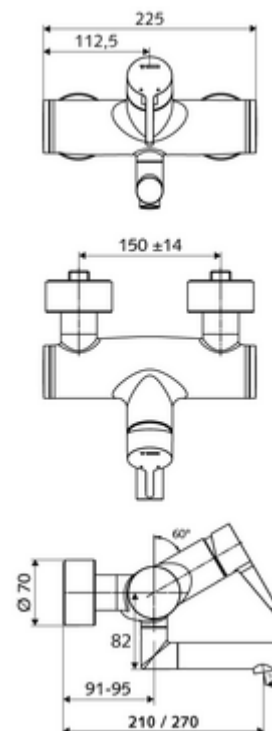

Leveringsgegevens

- Gewicht: 4,79 kg/Stuks
- Verpakkingseenheid: 1

Aanbevolen gerelateerde artikelen

S-bochtenset met afsluitkraan

Artikelnr.: 23 775 00 99