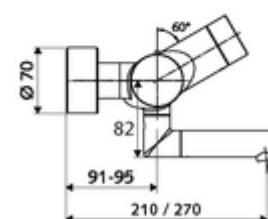

Artikelnummer: 01 654 06 99

Opbouw-wastafelkraan VITUS VW-C-T Mengwater, ThermoProtect thermostaat

Activering via CVD-touch-elektronica met automatisch sluitproces. Batterijvoeding. Geschikt voor koppeling met SCHELL-watermanagementsysteem SWS. Te parametren via SCHELL Single Control SSC.

Leveringsomvang

- Elektronische zelfsluitende opbouw-wastafelkraan
  - Thermostaat volgens EN 1111, ont-/vergrendelbare temperatuurblokkering 38 °C, bescherming tegen verbranding bij uitval van koudwatertoevoer
  - CVD-touch-elektronica, programmeerbaar, spat- en spuitwaterdicht IP65
  - Ventiel (mechanisch) voor het uitvoeren van een thermische desinfectie (volgens DVGW-werkblad W 551)
  - Magneetventiel 6 V met voorfilter
  - 2 terugslagkleppen (EN 1717: EB)
  - Draaibare uitloop (vergrendelbaar) met straalregelaar
  - Batterijvak 6 V (geïntegreerd)
- 2 S-aansluitingen en rozetten (met diepte-instelling)

Technische gegevens

- Instelmogelijkheden via SWS/SSC
  - Bedieningskracht (licht / gemiddeld / moeilijk)
  - Manuele programmering (uit / aan)
  - Max. looptijd (1 - 950 s)
  - Stagnatiespoeling (uit/1 - 1000 s, om de 1 - 250 uur na laatste spoeling/om de 1 - 250 uur)
  - Blokkeertijd bediening (uit / 1 - 255 s, time-out 1 - 2000 min)
- Instelmogelijkheden via manuele programmering
  - Max. looptijd (4 - 120 s, 10 programmaniveaus)
  - Stagnatiespoeling (uit/20 s, om de 24 uur)
- Debiet: max. 5 l/min drakonafhankelijk
- Werkdruk: 1,0 - 5,0 bar
- Max. rustdruk: 8 bar
- Max. werkingstemperatuur: 70 °C (80 °C voor thermische desinfectie)
- Werkstof: Uitloop Messing conform de Duitse drinkwaterverordening; Behuizing Messing conform de Duitse drinkwaterverordening
- Oppervlak: Chrom
- Afstand tot het midden van de straalregelaar: 210 mm
- Aansluiting: 2x DN 15 G 1/2 M
- Certificaten: PA-IX 28575/IO, Belgaqua
- Geluidsklasse: I
- Debietsklasse: O

Leveringsgegevens

- Gewicht: 5,11 kg/Stuks
- Verpakkingseenheid: 1

Aanbevolen gerelateerde artikelen

S-bochtenset met afsluitkraan Artikelnr.: 23 775 00 99
Voor koppeling met watermanagementsysteem SWS