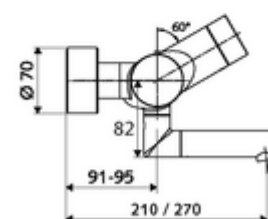

Artikelnummer: 01 654 06 99

Opbouw-wastafelkraan VITUS VW-C-T Mengwater, ThermoProtect thermostaat

Activering via CVD-touch-elektronica met automatisch sluitproces. Batterijvoeding. Geschikt voor koppeling met SCHELL-watermanagementsysteem SWS. Te parametren via SCHELL Single Control SSC.

Leveringsomvang

- Elektronische zelfsluitende opbouw-wastafelkraan
  - Thermostaat volgens EN 1111, ont-/vergrendelbare temperatuurblokkering 38 °C, bescherming tegen verbranding bij uitval van koudwatertoevoer
  - CVD-touch-elektronica, programmeerbaar, spat- en spuitwaterdicht IP65
  - Ventiel (mechanisch) voor het uitvoeren van een thermische desinfectie (volgens DVGW-werkblad W 551)
  - Magneetventiel 6 V met voorfilter
  - 2 terugslagkleppen (EN 1717: EB)
  - Draaibare uitloop (vergrendelbaar) met straalregelaar
  - Batterijvak 6 V (geïntegreerd)
- 2 S-aansluitingen en rozetten (met diepte-instelling)

Technische gegevens

- Instelmogelijkheden via SWS/SSC
  - Bedieningskracht (licht / gemiddeld / moeilijk)
  - Manuele programmering (uit / aan)
  - Max. looptijd (1 - 950 s)
  - Stagnatiespoeling (uit/1 - 1000 s, om de 1 - 250 uur na laatste spoeling/om de 1 - 250 uur)
  - Blokkeertijd bediening (uit / 1 - 255 s, time-out 1 - 2000 min)
- Instelmogelijkheden via manuele programmering
  - Max. looptijd (4 - 120 s, 10 programmaniveaus)
  - Stagnatiespoeling (uit/20 s, om de 24 uur)
- Debiet: max. 5 l/min drakonafhankelijk
- Werkdruk: 1,0 - 5,0 bar
- Max. rustdruk: 8 bar
- Max. werkingstemperatuur: 70 °C (80 °C voor thermische desinfectie)
- Werkstof: Uitloop Messing conform de Duitse drinkwaterverordening; Behuizing Messing conform de Duitse drinkwaterverordening
- Oppervlak: Chrom
- Afstand tot het midden van de straalregelaar: 210 mm
- Aansluiting: 2x DN 15 G 1/2 M
- Certificaten: PA-IX 28575/IO, Belgaqua
- Geluidsklasse: I
- Debietsklasse: O

Leveringsgegevens

- Gewicht: 5,11 kg/Stuks
- Verpakkingseenheid: 1

Aanbevolen gerelateerde artikelen

S-bochtenset met afsluitkraan

Artikelnr.: 23 775 00 99

[Voor koppeling met watermanagementsysteem SWS](#)