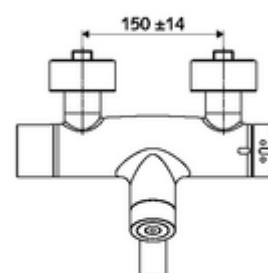

Leveringsomvang

- Elektronische zelfsluitende opbouw-wastafelkraan
 - Thermostaat volgens EN 1111, ont-/vergrendelbare temperatuurblokkering 38 °C, bescherming tegen verbranding bij uitval van koudwatertoevoer
 - CVD-touch-elektronica, programmeerbaar, spat- en spuitwaterdicht IP65
 - Ventiel (mechanisch) voor het uitvoeren van een thermische desinfectie (volgens DVGW-werkblad W 551)
 - Magneetventiel 6 V met voorfilter
 - 2 terugslagkleppen (EN 1717: EB)
 - Draaibare uitloop (vergrendelbaar) met straalregelaar
 - Batterijvak 6 V (geïntegreerd)
- 2 S-aansluitingen en rozetten (met diepte-instelling)

Technische gegevens

- Instelmogelijkheden via SWS/SSC
 - Bedieningskracht (licht / gemiddeld / moeilijk)
 - Manuele programmering (uit / aan)
 - Max. looptijd (1 - 950 s)
 - Stagnatiespoeling (uit/1 - 1000 s, om de 1 - 250 uur na laatste spoeling/om de 1 - 250 uur)
 - Blokkeertijd bediening (uit / 1 - 255 s, time-out 1 - 2000 min)
- Instelmogelijkheden via manuele programmering
 - Max. looptijd (4 - 120 s, 10 programmaniveaus)
 - Stagnatiespoeling (uit/20 s, om de 24 uur)
- Debiet: max. 5 l/min drakonafhankelijk
- Werkdruk: 1,0 - 5,0 bar
- Max. rustdruk: 8 bar
- Max. werkingstemperatuur: 70 °C (80 °C voor thermische desinfectie)
- Werkstof: Uitloop Messing conform de Duitse drinkwaterverordening; Behuizing Messing conform de Duitse drinkwaterverordening
- Oppervlak: Chrom
- Afstand tot het midden van de straalregelaar: 210 mm
- Aansluiting: 2x DN 15 G 1/2 M
- Certificaten: PA-IX 28575/IO, Belgaqua
- Geluidsklasse: I
- Debietsklasse: O

Leveringsgegevens

- Gewicht: 5,11 kg/Stuks
- Verpakkingseenheid: 1

Aanbevolen gerelateerde artikelen

S-bochtenset met afsluitkraan

Artikelnr.: 23 775 00 99

[Voor koppeling met watermanagementsysteem SWS](#)