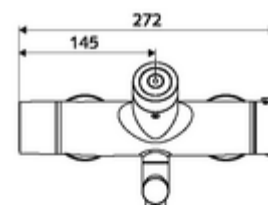

Leveringsomvang

- Elektronische zelfsluitende opbouw-wastafelkraan
 - Thermostaat volgens EN 1111, ont-/vergrendelbare temperatuurblokkering 38 °C, bescherming tegen verbranding bij uitval van koudwatertoevoer
 - CVD-touch-elektronica, programmeerbaar, spat- en spuitwaterdicht IP65
 - Ventiel (mechanisch) voor het uitvoeren van een thermische desinfectie (volgens DVGW-werkblad W 551)
 - Magneetventiel 6 V met voorfilter
 - 2 terugslagkleppen (EN 1717: EB)
 - Draaibare uitloop (vergrendelbaar) met straalregelaar
 - Batterijvak 6 V (geïntegreerd)
- 2 S-aansluitingen en rozetten (met diepte-instelling)

Technische gegevens

- Instelmogelijkheden via SWS/SSC
 - Bedieningskracht (licht / gemiddeld / moeilijk)
 - Manuele programmering (uit / aan)
 - Max. looptijd (1 - 950 s)
 - Stagnatiespoeling (uit/1 - 1000 s, om de 1 - 250 uur na laatste spoeling/om de 1 - 250 uur)
 - Blokkeertijd bediening (uit / 1 - 255 s, time-out 1 - 2000 min)
- Instelmogelijkheden via manuele programmering
 - Max. looptijd (4 - 120 s, 10 programmaniveaus)
 - Stagnatiespoeling (uit/20 s, om de 24 uur)
- Debiet: max. 5 l/min drakonafhankelijk
- Werkdruk: 1,0 - 5,0 bar
- Max. rustdruk: 8 bar
- Max. werkingstemperatuur: 70 °C (80 °C voor thermische desinfectie)
- Werkstof: Uitloop Messing conform de Duitse drinkwaterverordening; Behuizing Messing conform de Duitse drinkwaterverordening
- Oppervlak: Chrom
- Afstand tot het midden van de straalregelaar: 210 mm
- Aansluiting: 2x DN 15 G 1/2 M
- Certificaten: PA-IX 28575/IO, Belgaqua
- Geluidsklasse: I
- Debietsklasse: O

Leveringsgegevens

- Gewicht: 5,11 kg/Stuks
- Verpakkingseenheid: 1

Aanbevolen gerelateerde artikelen

S-bochtenset met afsluitkraan

Artikelnr.: 23 775 00 99

[Voor koppeling met watermanagementsysteem SWS](#)