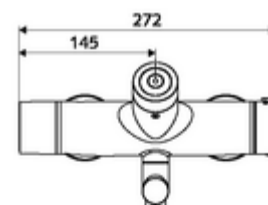

Artikelnummer: 01 654 06 99

Opbouw-wastafelkraan VITUS VW-C-T Mengwater, ThermoProtect thermostaat

Activering via CVD-touch-elektronica met automatisch sluitproces. Batterijvoeding. Geschikt voor koppeling met SCHELL-watermanagementsysteem SWS. Te parametren via SCHELL Single Control SSC.

Leveringsomvang

- Elektronische zelfsluitende opbouw-wastafelkraan
  - Thermostaat volgens EN 1111, ont-/vergrendelbare temperatuurblokkering 38 °C, bescherming tegen verbranding bij uitval van koudwatertoevoer
  - CVD-touch-elektronica, programmeerbaar, spat- en spuitwaterdicht IP65
  - Ventiel (mechanisch) voor het uitvoeren van een thermische desinfectie (volgens DVGW-werkblad W 551)
  - Magneetventiel 6 V met voorfilter
  - 2 terugslagkleppen (EN 1717: EB)
  - Draaibare uitloop (vergrendelbaar) met straalregelaar
  - Batterijvak 6 V (geïntegreerd)
- 2 S-aansluitingen en rozetten (met diepte-instelling)

Technische gegevens

- Instelmogelijkheden via SWS/SSC
  - Bedieningskracht (licht / gemiddeld / moeilijk)
  - Manuele programmering (uit / aan)
  - Max. looptijd (1 - 950 s)
  - Stagnatiespoeling (uit/1 - 1000 s, om de 1 - 250 uur na laatste spoeling/om de 1 - 250 uur)
  - Blokkeertijd bediening (uit / 1 - 255 s, time-out 1 - 2000 min)
- Instelmogelijkheden via manuele programmering
  - Max. looptijd (4 - 120 s, 10 programmaniveaus)
  - Stagnatiespoeling (uit/20 s, om de 24 uur)
- Debiet: max. 5 l/min drakonafhankelijk
- Werkdruk: 1,0 - 5,0 bar
- Max. rustdruk: 8 bar
- Max. werkingstemperatuur: 70 °C (80 °C voor thermische desinfectie)
- Werkstof: Uitloop Messing conform de Duitse drinkwaterverordening; Behuizing Messing conform de Duitse drinkwaterverordening
- Oppervlak: Chrom
- Afstand tot het midden van de straalregelaar: 210 mm
- Aansluiting: 2x DN 15 G 1/2 M
- Certificaten: PA-IX 28575/IO, Belgaqua
- Geluidsklasse: I
- Debietsklasse: O

Leveringsgegevens

- Gewicht: 5,11 kg/Stuks
- Verpakkingseenheid: 1

Aanbevolen gerelateerde artikelen

S-bochtenset met afsluitkraan Artikelnr.: 23 775 00 99
Voor koppeling met watermanagementsysteem SWS