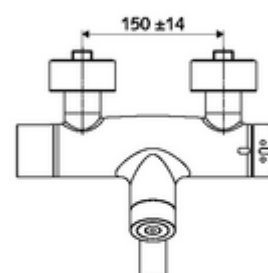

Artikelnummer: 01 654 06 99

Opbouw-wastafelkraan VITUS VW-C-T Mengwater, ThermoProtect thermostaat

Activering via CVD-touch-elektronica met automatisch sluitproces. Batterijvoeding. Geschikt voor koppeling met SCHELL-watermanagementsysteem SWS. Te parametren via SCHELL Single Control SSC.

Leveringsomvang

- Elektronische zelfsluitende opbouw-wastafelkraan
  - Thermostaat volgens EN 1111, ont-/vergrendelbare temperatuurblokkering 38 °C, bescherming tegen verbranding bij uitval van koudwatertoevoer
  - CVD-touch-elektronica, programmeerbaar, spat- en spuitwaterdicht IP65
  - Ventiel (mechanisch) voor het uitvoeren van een thermische desinfectie (volgens DVGW-werkblad W 551)
  - Magneetventiel 6 V met voorfilter
  - 2 terugslagkleppen (EN 1717: EB)
  - Draaibare uitloop (vergrendelbaar) met straalregelaar
  - Batterijvak 6 V (geïntegreerd)
- 2 S-aansluitingen en rozetten (met diepte-instelling)

Technische gegevens

- Instelmogelijkheden via SWS/SSC
  - Bedieningskracht (licht / gemiddeld / moeilijk)
  - Manuele programmering (uit / aan)
  - Max. looptijd (1 - 950 s)
  - Stagnatiespoeling (uit/1 - 1000 s, om de 1 - 250 uur na laatste spoeling/om de 1 - 250 uur)
  - Blokkeertijd bediening (uit / 1 - 255 s, time-out 1 - 2000 min)
- Instelmogelijkheden via manuele programmering
  - Max. looptijd (4 - 120 s, 10 programmaniveaus)
  - Stagnatiespoeling (uit/20 s, om de 24 uur)
- Debiet: max. 5 l/min drakonafhankelijk
- Werkdruk: 1,0 - 5,0 bar
- Max. rustdruk: 8 bar
- Max. werkingstemperatuur: 70 °C (80 °C voor thermische desinfectie)
- Werkstof: Uitloop Messing conform de Duitse drinkwaterverordening; Behuizing Messing conform de Duitse drinkwaterverordening
- Oppervlak: Chrom
- Afstand tot het midden van de straalregelaar: 210 mm
- Aansluiting: 2x DN 15 G 1/2 M
- Certificaten: PA-IX 28575/IO, Belgaqua
- Geluidsklasse: I
- Debietsklasse: O

Leveringsgegevens

- Gewicht: 5,11 kg/Stuks
- Verpakkingseenheid: 1

Aanbevolen gerelateerde artikelen

S-bochtenset met afsluitkraan Artikelnr.: 23 775 00 99
Voor koppeling met watermanagementsysteem SWS