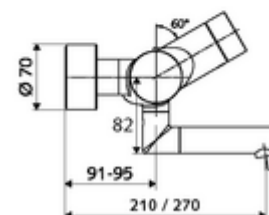

Technische gegevens

- Instelmogelijkheden via SWS/SSC
  - Programmering via benaderingsreflectie (uit / aan)
  - Max. looptijd (1 - 600 s)
  - Stagnatiespoeling (uit/5-600 s, om de 1 - 240 uur na laatste spoeling/om de 1 - 24 uur)
  - Continue spoeling voor thermische desinfectie (uit/15 - 600 s)
  - Continue stroom (uit/15 - 600 s)
  - Energiespaarmodus (uit/1 - 254 uur na laatste gebruik)
  - Reinigingsstop (uit/60 - 360 s)
- Instelmogelijkheden via benaderingsreflectie
  - Max. looptijd (4 - 240 s, 12 programmaniveaus)
  - Stagnatiespoeling (uit/30 s, om de 24 uur na laatste spoeling/om de 24 uur)
  - Reinigingsstop (uit/60 s)
- Debiet: max. 5 l/min drakonafhankelijk
- Werkdruk: 1,0 - 5,0 bar
- Max. rustdruk: 8 bar
- Max. werkingstemperatuur: 70 °C (80 °C voor thermische desinfectie)
- Werkstof: Uitloop Messing conform de Duitse drinkwaterverordening; Behuizing Messing conform de Duitse drinkwaterverordening
- Oppervlak: Chroom
- Afstand tot het midden van de straalregelaar: 210 mm
- Aansluiting: 2x DN 15 G 1/2 M
- Certificaten: PA-IX 38235/IO, Belgaqua, WRAS aangevraagd
- Geluidsklasse: I
- Debietsklasse: O

Leveringsgegevens

- Gewicht: 5,08 kg/Stuks
- Verpakkingseenheid: 1