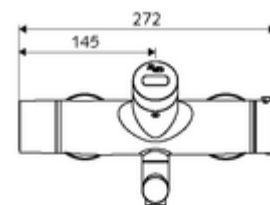

Technische gegevens

- Instelmogelijkheden via SWS/SSC
  - Programmering via benaderingsreflectie (uit / aan)
  - Max. looptijd (1 - 600 s)
  - Stagnatiespoeling (uit/5-600 s, om de 1 - 240 uur na laatste spoeling/om de 1 - 24 uur)
  - Continue spoeling voor thermische desinfectie (uit/15 - 600 s)
  - Continue stroom (uit/15 - 600 s)
  - Energiespaarmodus (uit/1 - 254 uur na laatste gebruik)
  - Reinigingsstop (uit/60 - 360 s)
- Instelmogelijkheden via benaderingsreflectie
  - Max. looptijd (4 - 240 s, 12 programmaniveaus)
  - Stagnatiespoeling (uit/30 s, om de 24 uur na laatste spoeling/om de 24 uur)
  - Reinigingsstop (uit/60 s)
- Debiet: max. 5 l/min drakonafhankelijk
- Werkdruk: 1,0 - 5,0 bar
- Max. rustdruk: 8 bar
- Max. werkingstemperatuur: 70 °C (80 °C voor thermische desinfectie)
- Werkstof: Uitloop Messing conform de Duitse drinkwaterverordening; Behuizing Messing conform de Duitse drinkwaterverordening
- Oppervlak: Chroom
- Afstand tot het midden van de straalregelaar: 210 mm
- Aansluiting: 2x DN 15 G 1/2 M
- Certificaten: PA-IX 38235/IO, Belgaqua, WRAS aangevraagd
- Geluidsklasse: I
- Debietsklasse: O

Leveringsgegevens

- Gewicht: 5,08 kg/Stuks
- Verpakkingseenheid: 1