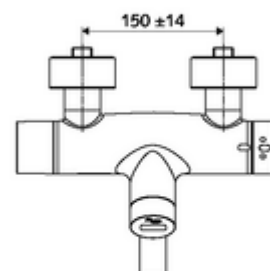

Technische gegevens

- Instelmogelijkheden via SWS/SSC
  - Programmering via benaderingsreflectie (uit / aan)
  - Max. looptijd (1 - 600 s)
  - Stagnatiespoeling (uit/5-600 s, om de 1 - 240 uur na laatste spoeling/om de 1 - 24 uur)
  - Continue spoeling voor thermische desinfectie (uit/15 - 600 s)
  - Continue stroom (uit/15 - 600 s)
  - Energiespaarmodus (uit/1 - 254 uur na laatste gebruik)
  - Reinigingsstop (uit/60 - 360 s)
- Instelmogelijkheden via benaderingsreflectie
  - Max. looptijd (4 - 240 s, 12 programmaniveaus)
  - Stagnatiespoeling (uit/30 s, om de 24 uur na laatste spoeling/om de 24 uur)
  - Reinigingsstop (uit/60 s)
- Debiet: max. 5 l/min drakonafhankelijk
- Werkdruk: 1,0 - 5,0 bar
- Max. rustdruk: 8 bar
- Max. werkingstemperatuur: 70 °C (80 °C voor thermische desinfectie)
- Werkstof: Uitloop Messing conform de Duitse drinkwaterverordening; Behuizing Messing conform de Duitse drinkwaterverordening
- Oppervlak: Chroom
- Afstand tot het midden van de straalregelaar: 210 mm
- Aansluiting: 2x DN 15 G 1/2 M
- Certificaten: PA-IX 38235/IO, Belgaqua, WRAS aangevraagd
- Geluidsklasse: I
- Debietsklasse: O

Leveringsgegevens

- Gewicht: 5,08 kg/Stuks
- Verpakkingseenheid: 1