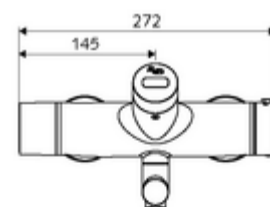

Technische gegevens

- Instelmogelijkheden via SWS/SSC
  - Programmering via benaderingsreflectie (uit / aan)
  - Max. looptijd (1 - 600 s)
  - Stagnatiespoeling (uit/5-600 s, om de 1 - 240 uur na laatste spoeling/om de 1 - 24 uur)
  - Continue spoeling voor thermische desinfectie (uit/15 - 600 s)
  - Continue stroom (uit/15 - 600 s)
  - Energiespaarmodus (uit/1 - 254 uur na laatste gebruik)
  - Reinigingsstop (uit/60 - 360 s)
- Instelmogelijkheden via benaderingsreflectie
  - Max. looptijd (4 - 240 s, 12 programmaniveaus)
  - Stagnatiespoeling (uit/30 s, om de 24 uur na laatste spoeling/om de 24 uur)
  - Reinigingsstop (uit/60 s)
- Debiet: max. 5 l/min drakonafhankelijk
- Werkdruk: 1,0 - 5,0 bar
- Max. rustdruk: 8 bar
- Max. werkingstemperatuur: 70 °C (80 °C voor thermische desinfectie)
- Werkstof: Uitloop Messing conform de Duitse drinkwaterverordening; Behuizing Messing conform de Duitse drinkwaterverordening
- Oppervlak: Chroom
- Afstand tot het midden van de straalregelaar: 210 mm
- Aansluiting: 2x DN 15 G 1/2 M
- Certificaten: PA-IX 38235/IO, Belgaqua, WRAS aangevraagd
- Geluidsklasse: I
- Debietsklasse: O

Leveringsgegevens

- Gewicht: 5,08 kg/Stuks
- Verpakkingseenheid: 1