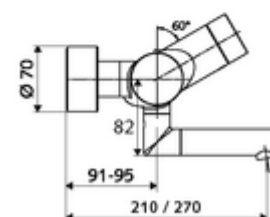

Technische gegevens

- Instelmogelijkheden via SWS/SSC
  - Programmering via benaderingsreflectie (uit / aan)
  - Max. looptijd (1 - 600 s)
  - Stagnatiespoeling (uit/5-600 s, om de 1 - 240 uur na laatste spoeling/om de 1 - 24 uur)
  - Continue spoeling voor thermische desinfectie (uit/15 - 600 s)
  - Continue stroom (uit/15 - 600 s)
  - Energiespaarmodus (uit/1 - 254 uur na laatste gebruik)
  - Reinigingsstop (uit/60 - 360 s)
- Instelmogelijkheden via benaderingsreflectie
  - Max. looptijd (4 - 240 s, 12 programmaniveaus)
  - Stagnatiespoeling (uit/30 s, om de 24 uur na laatste spoeling/om de 24 uur)
  - Reinigingsstop (uit/60 s)
- Debiet: max. 5 l/min drakonafhankelijk
- Werkdruk: 1,0 - 5,0 bar
- Max. rustdruk: 8 bar
- Max. werkingstemperatuur: 70 °C (80 °C voor thermische desinfectie)
- Werkstof: Uitloop Messing conform de Duitse drinkwaterverordening; Behuizing Messing conform de Duitse drinkwaterverordening
- Oppervlak: Chroom
- Afstand tot het midden van de straalregelaar: 210 mm
- Aansluiting: 2x DN 15 G 1/2 M
- Certificaten: PA-IX 38235/IO, Belgaqua, WRAS aangevraagd
- Geluidsklasse: I
- Debietsklasse: O

Leveringsgegevens

- Gewicht: 5,08 kg/Stuks
- Verpakkingseenheid: 1