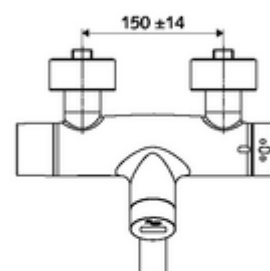

Technische gegevens

- Instelmogelijkheden via SWS/SSC
  - Programmering via benaderingsreflectie (uit / aan)
  - Max. looptijd (1 - 600 s)
  - Stagnatiespoeling (uit/5-600 s, om de 1 - 240 uur na laatste spoeling/om de 1 - 24 uur)
  - Continue spoeling voor thermische desinfectie (uit/15 - 600 s)
  - Continue stroom (uit/15 - 600 s)
  - Energiespaarmodus (uit/1 - 254 uur na laatste gebruik)
  - Reinigingsstop (uit/60 - 360 s)
- Instelmogelijkheden via benaderingsreflectie
  - Max. looptijd (4 - 240 s, 12 programmaniveaus)
  - Stagnatiespoeling (uit/30 s, om de 24 uur na laatste spoeling/om de 24 uur)
  - Reinigingsstop (uit/60 s)
- Debiet: max. 5 l/min drakonafhankelijk
- Werkdruk: 1,0 - 5,0 bar
- Max. rustdruk: 8 bar
- Max. werkingstemperatuur: 70 °C (80 °C voor thermische desinfectie)
- Werkstof: Uitloop Messing conform de Duitse drinkwaterverordening; Behuizing Messing conform de Duitse drinkwaterverordening
- Oppervlak: Chroom
- Afstand tot het midden van de straalregelaar: 210 mm
- Aansluiting: 2x DN 15 G 1/2 M
- Certificaten: PA-IX 38235/IO, Belgaqua, WRAS aangevraagd
- Geluidsklasse: I
- Debietsklasse: O

Leveringsgegevens

- Gewicht: 5,08 kg/Stuks
- Verpakkingseenheid: 1