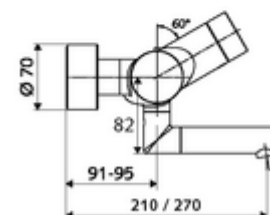

Technische gegevens

- Instelmogelijkheden via SWS/SSC
  - Programmering via benaderingsreflectie (uit / aan)
  - Max. looptijd (1 - 600 s)
  - Stagnatiespoeling (uit/5-600 s, om de 1 - 240 uur na laatste spoeling/om de 1 - 24 uur)
  - Continue spoeling voor thermische desinfectie (uit/15 - 600 s)
  - Continue stroom (uit/15 - 600 s)
  - Energiespaarmodus (uit/1 - 254 uur na laatste gebruik)
  - Reinigingsstop (uit/60 - 360 s)
- Instelmogelijkheden via benaderingsreflectie
  - Max. looptijd (4 - 240 s, 12 programmaniveaus)
  - Stagnatiespoeling (uit/30 s, om de 24 uur na laatste spoeling/om de 24 uur)
  - Reinigingsstop (uit/60 s)
- Debiet: max. 5 l/min drakonafhankelijk
- Werkdruk: 1,0 - 5,0 bar
- Max. rustdruk: 8 bar
- Max. werkingstemperatuur: 70 °C (80 °C voor thermische desinfectie)
- Werkstof: Uitloop Messing conform de Duitse drinkwaterverordening; Behuizing Messing conform de Duitse drinkwaterverordening
- Oppervlak: Chroom
- Afstand tot het midden van de straalregelaar: 210 mm
- Aansluiting: 2x DN 15 G 1/2 M
- Certificaten: PA-IX 38235/IO, Belgaqua, WRAS aangevraagd
- Geluidsklasse: I
- Debietsklasse: O

Leveringsgegevens

- Gewicht: 5,08 kg/Stuks
- Verpakkingseenheid: 1