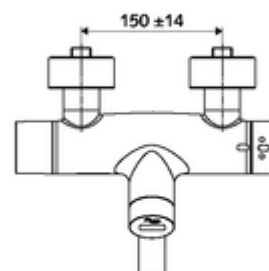

Technische gegevens

- Instelmogelijkheden via SWS/SSC
  - Programmering via benaderingsreflectie (uit / aan)
  - Max. looptijd (1 - 600 s)
  - Stagnatiespoeling (uit/5-600 s, om de 1 - 240 uur na laatste spoeling/om de 1 - 24 uur)
  - Continue spoeling voor thermische desinfectie (uit/15 - 600 s)
  - Continue stroom (uit/15 - 600 s)
  - Energiespaarmodus (uit/1 - 254 uur na laatste gebruik)
  - Reinigingsstop (uit/60 - 360 s)
- Instelmogelijkheden via benaderingsreflectie
  - Max. looptijd (4 - 240 s, 12 programmaniveaus)
  - Stagnatiespoeling (uit/30 s, om de 24 uur na laatste spoeling/om de 24 uur)
  - Reinigingsstop (uit/60 s)
- Debiet: max. 5 l/min drakonafhankelijk
- Werkdruk: 1,0 - 5,0 bar
- Max. rustdruk: 8 bar
- Max. werkingstemperatuur: 70 °C (80 °C voor thermische desinfectie)
- Werkstof: Uitloop Messing conform de Duitse drinkwaterverordening; Behuizing Messing conform de Duitse drinkwaterverordening
- Oppervlak: Chroom
- Afstand tot het midden van de straalregelaar: 210 mm
- Aansluiting: 2x DN 15 G 1/2 M
- Certificaten: PA-IX 38235/IO, Belgaqua, WRAS aangevraagd
- Geluidsklasse: I
- Debietsklasse: O

Leveringsgegevens

- Gewicht: 5,08 kg/Stuks
- Verpakkingseenheid: 1