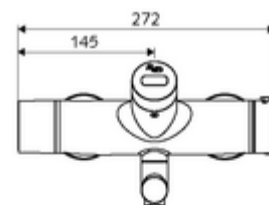

Technische gegevens

- Instelmogelijkheden via SWS/SSC
  - Programmering via benaderingsreflectie (uit / aan)
  - Max. looptijd (1 - 600 s)
  - Stagnatiespoeling (uit/5-600 s, om de 1 - 240 uur na laatste spoeling/om de 1 - 24 uur)
  - Continue spoeling voor thermische desinfectie (uit/15 - 600 s)
  - Continue stroom (uit/15 - 600 s)
  - Energiespaarmodus (uit/1 - 254 uur na laatste gebruik)
  - Reinigingsstop (uit/60 - 360 s)
- Instelmogelijkheden via benaderingsreflectie
  - Max. looptijd (4 - 240 s, 12 programmaniveaus)
  - Stagnatiespoeling (uit/30 s, om de 24 uur na laatste spoeling/om de 24 uur)
  - Reinigingsstop (uit/60 s)
- Debiet: max. 5 l/min drakonafhankelijk
- Werkdruk: 1,0 - 5,0 bar
- Max. rustdruk: 8 bar
- Max. werkingstemperatuur: 70 °C (80 °C voor thermische desinfectie)
- Werkstof: Uitloop Messing conform de Duitse drinkwaterverordening; Behuizing Messing conform de Duitse drinkwaterverordening
- Oppervlak: Chroom
- Afstand tot het midden van de straalregelaar: 210 mm
- Aansluiting: 2x DN 15 G 1/2 M
- Certificaten: PA-IX 38235/IO, Belgaqua, WRAS aangevraagd
- Geluidsklasse: I
- Debietsklasse: O

Leveringsgegevens

- Gewicht: 5,08 kg/Stuks
- Verpakkingseenheid: 1