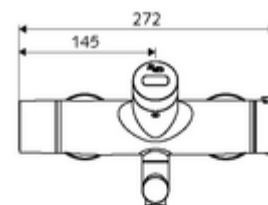

Technische gegevens

- Instelmogelijkheden via SWS/SSC
  - Programmering via benaderingsreflectie (uit / aan)
  - Max. looptijd (1 - 600 s)
  - Stagnatiespoeling (uit/5-600 s, om de 1 - 240 uur na laatste spoeling/om de 1 - 24 uur)
  - Continue spoeling voor thermische desinfectie (uit/15 - 600 s)
  - Continue stroom (uit/15 - 600 s)
  - Energiespaarmodus (uit/1 - 254 uur na laatste gebruik)
  - Reinigingsstop (uit/60 - 360 s)
- Instelmogelijkheden via benaderingsreflectie
  - Max. looptijd (4 - 240 s, 12 programmaniveaus)
  - Stagnatiespoeling (uit/30 s, om de 24 uur na laatste spoeling/om de 24 uur)
  - Reinigingsstop (uit/60 s)
- Debiet: max. 5 l/min drakonafhankelijk
- Werkdruk: 1,0 - 5,0 bar
- Max. rustdruk: 8 bar
- Max. werkingstemperatuur: 70 °C (80 °C voor thermische desinfectie)
- Werkstof: Uitloop Messing conform de Duitse drinkwaterverordening; Behuizing Messing conform de Duitse drinkwaterverordening
- Oppervlak: Chroom
- Afstand tot het midden van de straalregelaar: 210 mm
- Aansluiting: 2x DN 15 G 1/2 M
- Certificaten: PA-IX 38235/IO, Belgaqua, WRAS aangevraagd
- Geluidsklasse: I
- Debietsklasse: O

Leveringsgegevens

- Gewicht: 5,08 kg/Stuks
- Verpakkingseenheid: 1