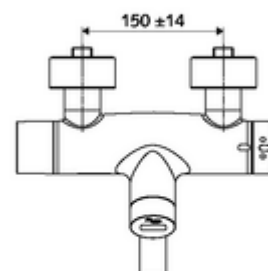

Technische gegevens

- Instelmogelijkheden via SWS/SSC
  - Programmering via benaderingsreflectie (uit / aan)
  - Max. looptijd (1 - 600 s)
  - Stagnatiespoeling (uit/5-600 s, om de 1 - 240 uur na laatste spoeling/om de 1 - 24 uur)
  - Continue spoeling voor thermische desinfectie (uit/15 - 600 s)
  - Continue stroom (uit/15 - 600 s)
  - Energiespaarmodus (uit/1 - 254 uur na laatste gebruik)
  - Reinigingsstop (uit/60 - 360 s)
- Instelmogelijkheden via benaderingsreflectie
  - Max. looptijd (4 - 240 s, 12 programmaniveaus)
  - Stagnatiespoeling (uit/30 s, om de 24 uur na laatste spoeling/om de 24 uur)
  - Reinigingsstop (uit/60 s)
- Debiet: max. 5 l/min drakonafhankelijk
- Werkdruk: 1,0 - 5,0 bar
- Max. rustdruk: 8 bar
- Max. werkingstemperatuur: 70 °C (80 °C voor thermische desinfectie)
- Werkstof: Uitloop Messing conform de Duitse drinkwaterverordening; Behuizing Messing conform de Duitse drinkwaterverordening
- Oppervlak: Chroom
- Afstand tot het midden van de straalregelaar: 210 mm
- Aansluiting: 2x DN 15 G 1/2 M
- Certificaten: PA-IX 38235/IO, Belgaqua, WRAS aangevraagd
- Geluidsklasse: I
- Debietsklasse: O

Leveringsgegevens

- Gewicht: 5,08 kg/Stuks
- Verpakkingseenheid: 1