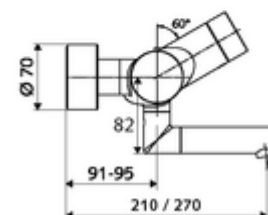

Technische gegevens

- Instelmogelijkheden via SWS/SSC
  - Programmering via benaderingsreflectie (uit / aan)
  - Max. looptijd (1 - 600 s)
  - Stagnatiespoeling (uit/5-600 s, om de 1 - 240 uur na laatste spoeling/om de 1 - 24 uur)
  - Continue spoeling voor thermische desinfectie (uit/15 - 600 s)
  - Continue stroom (uit/15 - 600 s)
  - Energiespaarmodus (uit/1 - 254 uur na laatste gebruik)
  - Reinigingsstop (uit/60 - 360 s)
- Instelmogelijkheden via benaderingsreflectie
  - Max. looptijd (4 - 240 s, 12 programmaniveaus)
  - Stagnatiespoeling (uit/30 s, om de 24 uur na laatste spoeling/om de 24 uur)
  - Reinigingsstop (uit/60 s)
- Debiet: max. 5 l/min drakonafhankelijk
- Werkdruk: 1,0 - 5,0 bar
- Max. rustdruk: 8 bar
- Max. werkingstemperatuur: 70 °C (80 °C voor thermische desinfectie)
- Werkstof: Uitloop Messing conform de Duitse drinkwaterverordening; Behuizing Messing conform de Duitse drinkwaterverordening
- Oppervlak: Chroom
- Afstand tot het midden van de straalregelaar: 210 mm
- Aansluiting: 2x DN 15 G 1/2 M
- Certificaten: PA-IX 38235/IO, Belgaqua, WRAS aangevraagd
- Geluidsklasse: I
- Debietsklasse: O

Leveringsgegevens

- Gewicht: 5,08 kg/Stuks
- Verpakkingseenheid: 1