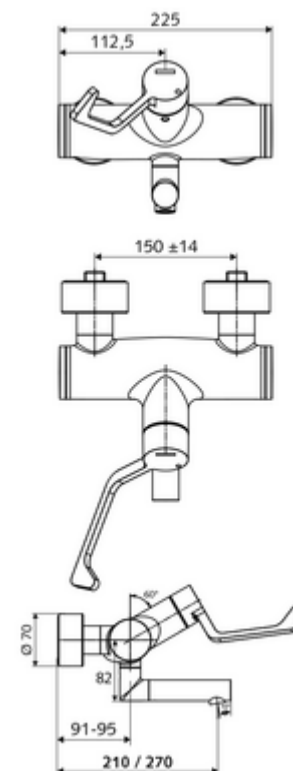

Artikelnummer: 01 656 06 99

Opbouw-wastafelkraan VITUS VW-AH-M Mengwater

Manuele bediening open/koud/warm met medische armhendel.

Leveringsomvang

- Open/koud/warm-opbouw-wastafelkraan
  - Ergonomische medische armhendel 153 mm
  - Ventiel (mechanisch) voor het uitvoeren van een thermische desinfectie (volgens DVGW-werkblad W 551)
  - Keramische cartouche met heetwaterbegrenzing - Open/Koud/Warm
  - 2 terugslagkleppen (EN 1717: EB)
  - Draaibare uitloop (vergrendelbaar) met aerosolarme straalregelaar Care
- 2 S-aansluitingen en rozetten (met diepte-instelling)

Technische gegevens

- Debiet: 7,5 - 9,0 l/min
- Werkdruk: 1,0 - 5,0 bar
- Max. werkingstemperatuur: 70 °C (80 °C voor thermische desinfectie)
- Werkstof: Uitloop Messing conform de Duitse drinkwaterverordening; Bediening Messing; Behuizing Messing conform de Duitse drinkwaterverordening
- Oppervlak: Chroom
- Afstand tot het midden van de straalregelaar: 210 mm
- Aansluiting: 2x DN 15 G 1/2 M
- Certificaten: PA-IX 38239/IO, Belgaqua, WRAS aangevraagd
- Geluidsklasse: I
- Debietsklasse: O

Leveringsgegevens

- Gewicht: 4,93 kg/Stuks
- Verpakkingseenheid: 1

Aanbevolen gerelateerde artikelen

S-bochtenset met afsluitkraan	Artikelnr.: 23 775 00 99	
Wastafelafvoerplug OPEN	Artikelnr.: 02 002 06 99	of
Wastafelafvoerplug PUSH OPEN	Artikelnr.: 02 000 06 99	of