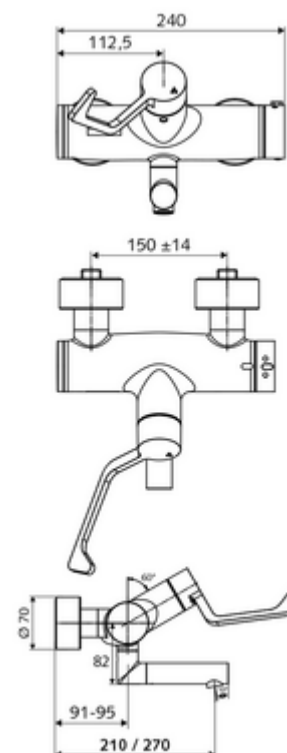

Artikelnummer: 01 657 06 99

Opbouw-wastafelkraan VITUS VW-AH-T Mengwater, ThermoProtect thermostaat

Manuele bediening open/dicht met medische armhendel.

Leveringsomvang

- Open/dicht-opbouw-wastafelkraan
 - Ergonomische medische armhendel 153 mm
 - Thermostaat volgens EN 1111, ont-/vergrendelbare temperatuurblokkering 38 °C, bescherming tegen verbranding bij uitval van koudwatertoevoer
 - Ventiel (mechanisch) voor het uitvoeren van een thermische desinfectie (volgens DVGW-werkblad W 551)
 - Keramische cartouche - Open/Dicht
 - 2 terugslagkleppen (EN 1717: EB)
 - Draaibare uitloop (vergrendelbaar) met aerosolarme straalregelaar Care
- 2 S-aansluitingen en rozetten (met diepte-instelling)

Technische gegevens

- Debiet: 7,5 - 9,0 l/min
- Werkdruk: 1,0 - 5,0 bar
- Max. werkingstemperatuur: 70 °C (80 °C voor thermische desinfectie)
- Werkstof: Uitloop Messing conform de Duitse drinkwaterverordening; Bediening Messing; Behuizing Messing conform de Duitse drinkwaterverordening
- Oppervlak: Chroom
- Afstand tot het midden van de straalregelaar: 210 mm
- Aansluiting: 2x DN 15 G 1/2 M
- Certificaten: PA-IX 38236/IO, Belgaqua, WRAS aangevraagd
- Geluidsklasse: I
- Debietsklasse: O

Leveringsgegevens

- Gewicht: 5,18 kg/Stuks
- Verpakkingseenheid: 1

Aanbevolen gerelateerde artikelen

S-bochtenset met afsluitkraan	Artikelnr.: 23 775 00 99	
Wastafelafvoerplug OPEN	Artikelnr.: 02 002 06 99	of
Wastafelafvoerplug PUSH OPEN	Artikelnr.: 02 000 06 99	of