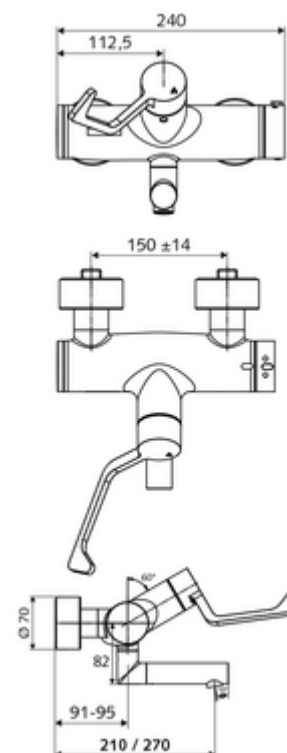

Artikelnummer: 01 657 06 99

Opbouw-wastafelkraan VITUS VW-AH-T Mengwater, ThermoProtect thermostaat

Manuele bediening open/dicht met medische armhendel.

Leveringsomvang

- Open/dicht-opbouw-wastafelkraan
 - Ergonomische medische armhendel 153 mm
 - Thermostaat volgens EN 1111, ont-/vergrendelbare temperatuurblokkering 38 °C, bescherming tegen verbranding bij uitval van koudwatertoevoer
 - Ventiel (mechanisch) voor het uitvoeren van een thermische desinfectie (volgens DVGW-werkblad W 551)
 - Keramische cartouche - Open/Dicht
 - 2 terugslagkleppen (EN 1717: EB)
 - Draaibare uitloop (vergrendelbaar) met aerosolarme straalregelaar Care
- 2 S-aansluitingen en rozetten (met diepte-instelling)

Technische gegevens

- Debiet: 7,5 - 9,0 l/min
- Werkdruk: 1,0 - 5,0 bar
- Max. werkingstemperatuur: 70 °C (80 °C voor thermische desinfectie)
- Werkstof: Uitloop Messing conform de Duitse drinkwaterverordening; Bediening Messing; Behuizing Messing conform de Duitse drinkwaterverordening
- Oppervlak: Chroom
- Afstand tot het midden van de straalregelaar: 210 mm
- Aansluiting: 2x DN 15 G 1/2 M
- Certificaten: PA-IX 38236/IO, Belgaqua, WRAS aangevraagd
- Geluidsklasse: I
- Debietsklasse: O

Leveringsgegevens

- Gewicht: 5,18 kg/Stuks
- Verpakkingseenheid: 1

Aanbevolen gerelateerde artikelen

S-bochtenset met afsluitkraan

Artikelnr.: 23 775 00 99