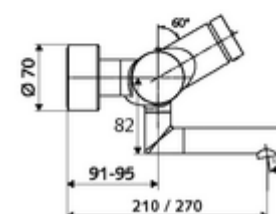

Artikelnummer: 01 658 06 99

Opbouw-wastafelkraan VITUS VW-SC-T Mengwater, ThermoProtect thermostaat

Manuele activering met automatische sluiting. Eenvoudige looptijdinstelling.

Leveringsomvang

- Zelfsluitende opbouw-wastafelkraan
 - Zelfsluitende knop SC
 - Thermostaat volgens EN 1111, ont-/vergrendelbare temperatuurblokkering 38 °C, bescherming tegen verbranding bij uitval van koudwatertoevoer
 - Ventiel (mechanisch) voor het uitvoeren van een thermische desinfectie (volgens DVGW-werkblad W 551)
 - Zelfsluitende cartouche SC II
 - 2 terugslagkleppen (EN 1717: EB)
 - Draaibare uitloop (vergrendelbaar) met straalregelaar
- 2 S-aansluitingen en rozetten (met diepte-instelling)

Technische gegevens

- Looptijd: 2 - 15 s instelbaar (7 s Fabrieksinstelling)
- Debiet: max. 5 l/min drukonafhankelijk
- Werkdruk: 1,0 - 5,0 bar
- Max. werkingstemperatuur: 70 °C (80 °C voor thermische desinfectie)
- Werkstof: Uitloop Messing conform de Duitse drinkwaterverordening; Behuizing Messing conform de Duitse drinkwaterverordening
- Oppervlak: Chroom
- Afstand tot het midden van de straalregelaar: 270 mm
- Aansluiting: 2x DN 15 G 1/2 M
- Certificaten: PA-IX 38234/IO, Belgaqua
- Geluidsklasse: I
- Debietsklasse: O

Leveringsgegevens

- Gewicht: 5,08 kg/Stuks
- Verpakkingseenheid: 1

Aanbevolen gerelateerde artikelen

S-bochtenset met afsluitkraan	Artikelnr.: 23 775 00 99	
Wastafelafvoerplug OPEN	Artikelnr.: 02 002 06 99	of
Wastafelafvoerplug PUSH OPEN	Artikelnr.: 02 000 06 99	of