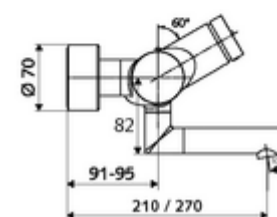

Artikelnummer: 01 658 06 99

Opbouw-wastafelkraan VITUS VW-SC-T Mengwater, ThermoProtect thermostaat

Manuele activering met automatische sluiting. Eenvoudige looptijdinstelling.

Leveringsomvang

- Zelfsluitende opbouw-wastafelkraan
  - Zelfsluitende knop SC
  - Thermostaat volgens EN 1111, ont-/vergrendelbare temperatuurblokkering 38 °C, bescherming tegen verbranding bij uitval van koudwatertoevoer
  - Ventiel (mechanisch) voor het uitvoeren van een thermische desinfectie (volgens DVGW-werkblad W 551)
  - Zelfsluitende cartouche SC II
  - 2 terugslagkleppen (EN 1717: EB)
  - Draaibare uitloop (vergrendelbaar) met straalregelaar
- 2 S-aansluitingen en rozetten (met diepte-instelling)

Technische gegevens

- Looptijd: 2 - 15 s instelbaar (7 s Fabrieksinstelling)
- Debiet: max. 5 l/min drukonafhankelijk
- Werkdruk: 1,0 - 5,0 bar
- Max. werkingstemperatuur: 70 °C (80 °C voor thermische desinfectie)
- Werkstof: Uitloop Messing conform de Duitse drinkwaterverordening; Behuizing Messing conform de Duitse drinkwaterverordening
- Oppervlak: Chroom
- Afstand tot het midden van de straalregelaar: 270 mm
- Aansluiting: 2x DN 15 G 1/2 M
- Certificaten: PA-IX 38234/IO, Belgaqua
- Geluidsklasse: I
- Debietsklasse: O

Leveringsgegevens

- Gewicht: 5,08 kg/Stuks
- Verpakkingseenheid: 1

Aanbevolen gerelateerde artikelen

S-bochtenset met afsluitkraan	Artikelnr.: 23 775 00 99	
Wastafelafvoerplug OPEN	Artikelnr.: 02 002 06 99	of
Wastafelafvoerplug PUSH OPEN	Artikelnr.: 02 000 06 99	of