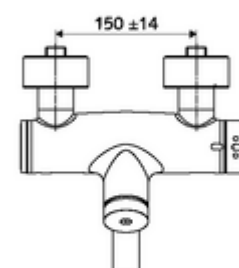

Artikelnummer: 01 658 06 99

Opbouw-wastafelkraan VITUS VW-SC-T Mengwater, ThermoProtect thermostaat

Manuele activering met automatische sluiting. Eenvoudige looptijdinstelling.

Leveringsomvang

- Zelfsluitende opbouw-wastafelkraan
 - Zelfsluitende knop SC
 - Thermostaat volgens EN 1111, ont-/vergrendelbare temperatuurblokkering 38 °C, bescherming tegen verbranding bij uitval van koudwatertoevoer
 - Ventiel (mechanisch) voor het uitvoeren van een thermische desinfectie (volgens DVGW-werkblad W 551)
 - Zelfsluitende cartouche SC II
 - 2 terugslagkleppen (EN 1717: EB)
 - Draaibare uitloop (vergrendelbaar) met straalregelaar
- 2 S-aansluitingen en rozetten (met diepte-instelling)

Technische gegevens

- Looptijd: 2 - 15 s instelbaar (7 s Fabrieksinstelling)
- Debiet: max. 5 l/min drukonafhankelijk
- Werkdruk: 1,0 - 5,0 bar
- Max. werkingstemperatuur: 70 °C (80 °C voor thermische desinfectie)
- Werkstof: Uitloop Messing conform de Duitse drinkwaterverordening; Behuizing Messing conform de Duitse drinkwaterverordening
- Oppervlak: Chroom
- Afstand tot het midden van de straalregelaar: 270 mm
- Aansluiting: 2x DN 15 G 1/2 M
- Certificaten: PA-IX 38234/IO, Belgaqua
- Geluidsklasse: I
- Debietsklasse: O

Leveringsgegevens

- Gewicht: 5,08 kg/Stuks
- Verpakkingseenheid: 1

Aanbevolen gerelateerde artikelen

S-bochtenset met afsluitkraan	Artikelnr.: 23 775 00 99	
Wastafelafvoerplug OPEN	Artikelnr.: 02 002 06 99	of
Wastafelafvoerplug PUSH OPEN	Artikelnr.: 02 000 06 99	of