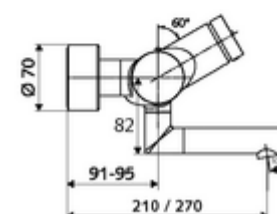

Artikelnummer: 01 658 06 99

Opbouw-wastafelkraan VITUS VW-SC-T Mengwater, ThermoProtect thermostaat

Manuele activering met automatische sluiting. Eenvoudige looptijdinstelling.

Leveringsomvang

- Zelfsluitende opbouw-wastafelkraan
 - Zelfsluitende knop SC
 - Thermostaat volgens EN 1111, ont-/vergrendelbare temperatuurblokkering 38 °C, bescherming tegen verbranding bij uitval van koudwatertoevoer
 - Ventiel (mechanisch) voor het uitvoeren van een thermische desinfectie (volgens DVGW-werkblad W 551)
 - Zelfsluitende cartouche SC II
 - 2 terugslagkleppen (EN 1717: EB)
 - Draaibare uitloop (vergrendelbaar) met straalregelaar
- 2 S-aansluitingen en rozetten (met diepte-instelling)

Technische gegevens

- Looptijd: 2 - 15 s instelbaar (7 s Fabrieksinstelling)
- Debiet: max. 5 l/min drukonafhankelijk
- Werkdruk: 1,0 - 5,0 bar
- Max. werkingstemperatuur: 70 °C (80 °C voor thermische desinfectie)
- Werkstof: Uitloop Messing conform de Duitse drinkwaterverordening; Behuizing Messing conform de Duitse drinkwaterverordening
- Oppervlak: Chroom
- Afstand tot het midden van de straalregelaar: 270 mm
- Aansluiting: 2x DN 15 G 1/2 M
- Certificaten: PA-IX 38234/IO, Belgaqua
- Geluidsklasse: I
- Debietsklasse: O

Leveringsgegevens

- Gewicht: 5,08 kg/Stuks
- Verpakkingseenheid: 1

Aanbevolen gerelateerde artikelen

S-bochtenset met afsluitkraan

Artikelnr.: 23 775 00 99