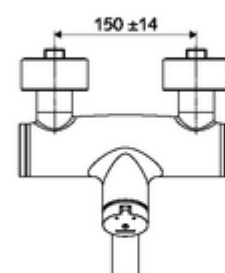

Artikelnummer: 01 659 06 99

Opbouw-wastafelkraan VITUS VW-SC-M Mengwater

Manuele activering met automatische sluiting. Eenvoudige looptijdinstelling.

Leveringsomvang

- Zelfsluitende opbouw-wastafelkraan
 - Zelfsluitende knop SC-M
 - Ventiel (mechanisch) voor het uitvoeren van een thermische desinfectie (volgens DVGW-werkblad W 551)
 - Zelfsluitende cartouche SC II met heetwaterbegrenzing
 - 2 terugslagkleppen (EN 1717: EB)
 - Draaibare uitloop (vergrendelbaar) met straalregelaar
- 2 S-aansluitingen en rozetten (met diepte-instelling)

Technische gegevens

- Looptijd: 2 - 15 s instelbaar (7 s Fabrieksinstelling)
- Debiet: max. 5 l/min drukonafhankelijk
- Werkdruk: 1,0 - 5,0 bar
- Max. werkingstemperatuur: 70 °C (80 °C voor thermische desinfectie)
- Werkstof: Uitloop Messing conform de Duitse drinkwaterverordening; Behuizing Messing conform de Duitse drinkwaterverordening
- Oppervlak: Chrom
- Afstand tot het midden van de straalregelaar: 270 mm
- Aansluiting: 2x DN 15 G 1/2 M
- Certificaten: PA-IX 38237/IO, Belgaqua
- Geluidsklasse: I
- Debietsklasse: O

Leveringsgegevens

- Gewicht: 4,82 kg/Stuks
- Verpakkingseenheid: 1

Aanbevolen gerelateerde artikelen

S-bochtenset met afsluitkraan	Artikelnr.: 23 775 00 99	
Wastafelafvoerplug OPEN	Artikelnr.: 02 002 06 99	of
Wastafelafvoerplug PUSH OPEN	Artikelnr.: 02 000 06 99	of