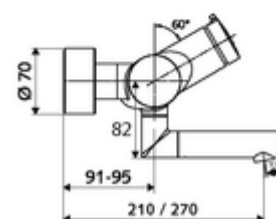

Artikelnummer: 01 659 06 99

Opbouw-wastafelkraan VITUS VW-SC-M Mengwater

Manuele activering met automatische sluiting. Eenvoudige looptijdinstelling.

Leveringsomvang

- Zelfsluitende opbouw-wastafelkraan
 - Zelfsluitende knop SC-M
 - Ventiel (mechanisch) voor het uitvoeren van een thermische desinfectie (volgens DVGW-werkblad W 551)
 - Zelfsluitende cartouche SC II met heetwaterbegrenzing
 - 2 terugslagkleppen (EN 1717: EB)
 - Draaibare uitloop (vergrendelbaar) met straalregelaar
- 2 S-aansluitingen en rozetten (met diepte-instelling)

Technische gegevens

- Looptijd: 2 - 15 s instelbaar (7 s Fabrieksinstelling)
- Debiet: max. 5 l/min drukonafhankelijk
- Werkdruk: 1,0 - 5,0 bar
- Max. werkingstemperatuur: 70 °C (80 °C voor thermische desinfectie)
- Werkstof: Uitloop Messing conform de Duitse drinkwaterverordening; Behuizing Messing conform de Duitse drinkwaterverordening
- Oppervlak: Chrom
- Afstand tot het midden van de straalregelaar: 270 mm
- Aansluiting: 2x DN 15 G 1/2 M
- Certificaten: PA-IX 38237/IO, Belgaqua
- Geluidsklasse: I
- Debietsklasse: O

Leveringsgegevens

- Gewicht: 4,82 kg/Stuks
- Verpakkingseenheid: 1

Aanbevolen gerelateerde artikelen

S-bochtenset met afsluitkraan	Artikelnr.: 23 775 00 99	
Wastafelafvoerplug OPEN	Artikelnr.: 02 002 06 99	of
Wastafelafvoerplug PUSH OPEN	Artikelnr.: 02 000 06 99	of