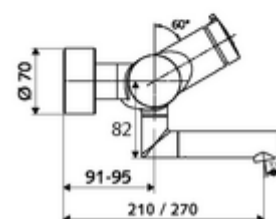

Artikelnummer: 01 659 06 99

Opbouw-wastafelkraan VITUS VW-SC-M Mengwater

Manuele activering met automatische sluiting. Eenvoudige looptijdinstelling.

Leveringsomvang

- Zelfsluitende opbouw-wastafelkraan
  - Zelfsluitende knop SC-M
  - Ventiel (mechanisch) voor het uitvoeren van een thermische desinfectie (volgens DVGW-werkblad W 551)
  - Zelfsluitende cartouche SC II met heetwaterbegrenzing
  - 2 terugslagkleppen (EN 1717: EB)
  - Draaibare uitloop (vergrendelbaar) met straalregelaar
- 2 S-aansluitingen en rozetten (met diepte-instelling)

Technische gegevens

- Looptijd: 2 - 15 s instelbaar (7 s Fabrieksinstelling)
- Debiet: max. 5 l/min drukonafhankelijk
- Werkdruk: 1,0 - 5,0 bar
- Max. werkingstemperatuur: 70 °C (80 °C voor thermische desinfectie)
- Werkstof: Uitloop Messing conform de Duitse drinkwaterverordening; Behuizing Messing conform de Duitse drinkwaterverordening
- Oppervlak: Chrom
- Afstand tot het midden van de straalregelaar: 270 mm
- Aansluiting: 2x DN 15 G 1/2 M
- Certificaten: PA-IX 38237/IO, Belgaqua
- Geluidsklasse: I
- Debietsklasse: O

Leveringsgegevens

- Gewicht: 4,82 kg/Stuks
- Verpakkingseenheid: 1

Aanbevolen gerelateerde artikelen

S-bochtenset met afsluitkraan	Artikelnr.: 23 775 00 99	
Wastafelafvoerplug OPEN	Artikelnr.: 02 002 06 99	of
Wastafelafvoerplug PUSH OPEN	Artikelnr.: 02 000 06 99	of