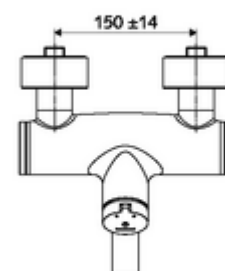

### Leveringsomvang

- Zelfsluitende opbouw-wastafelkraan
  - Zelfsluitende knop SC-M
  - Ventiel (mechanisch) voor het uitvoeren van een thermische desinfectie (volgens DVGW-werkblad W 551)
  - Zelfsluitende cartouche SC II met heetwaterbegrenzing
  - 2 terugslagkleppen (EN 1717: EB)
  - Draaibare uitloop (vergrendelbaar) met straalregelaar
- 2 S-aansluitingen en rozetten (met diepte-instelling)

### Technische gegevens

- Looptijd: 2 - 15 s instelbaar (7 s Fabrieksinstelling)
- Debiet: max. 5 l/min drukonafhankelijk
- Werkdruk: 1,0 - 5,0 bar
- Max. werkingstemperatuur: 70 °C (80 °C voor thermische desinfectie)
- Werkstof: Uitloop Messing conform de Duitse drinkwaterverordening; Behuizing Messing conform de Duitse drinkwaterverordening
- Oppervlak: Chrom
- Afstand tot het midden van de straalregelaar: 270 mm
- Aansluiting: 2x DN 15 G 1/2 M
- Certificaten: PA-IX 38237/IO, Belgaqua
- Geluidsklasse: I
- Debietsklasse: O