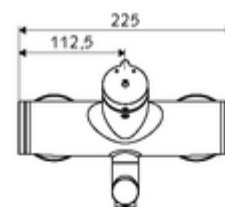

Artikelnummer: 01 659 06 99

Opbouw-wastafelkraan VITUS VW-SC-M Mengwater

Manuele activering met automatische sluiting. Eenvoudige looptijdinstelling.

Leveringsomvang

- Zelfsluitende opbouw-wastafelkraan
  - Zelfsluitende knop SC-M
  - Ventiel (mechanisch) voor het uitvoeren van een thermische desinfectie (volgens DVGW-werkblad W 551)
  - Zelfsluitende cartouche SC II met heetwaterbegrenzing
  - 2 terugslagkleppen (EN 1717: EB)
  - Draaibare uitloop (vergrendelbaar) met straalregelaar
- 2 S-aansluitingen en rozetten (met diepte-instelling)

Technische gegevens

- Looptijd: 2 - 15 s instelbaar (7 s Fabrieksinstelling)
- Debiet: max. 5 l/min drukonafhankelijk
- Werkdruk: 1,0 - 5,0 bar
- Max. werkingstemperatuur: 70 °C (80 °C voor thermische desinfectie)
- Werkstof: Uitloop Messing conform de Duitse drinkwaterverordening; Behuizing Messing conform de Duitse drinkwaterverordening
- Oppervlak: Chrom
- Afstand tot het midden van de straalregelaar: 270 mm
- Aansluiting: 2x DN 15 G 1/2 M
- Certificaten: PA-IX 38237/IO, Belgaqua
- Geluidsklasse: I
- Debietsklasse: O

Leveringsgegevens

- Gewicht: 4,82 kg/Stuks
- Verpakkingseenheid: 1

Aanbevolen gerelateerde artikelen

S-bochtenset met afsluitkraan	Artikelnr.: 23 775 00 99	
Wastafelafvoerplug OPEN	Artikelnr.: 02 002 06 99	of
Wastafelafvoerplug PUSH OPEN	Artikelnr.: 02 000 06 99	of