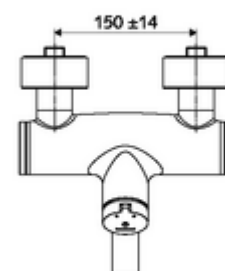

Artikelnummer: 01 659 06 99

Opbouw-wastafelkraan VITUS VW-SC-M Mengwater

Manuele activering met automatische sluiting. Eenvoudige looptijdinstelling.

Leveringsomvang

- Zelfsluitende opbouw-wastafelkraan
 - Zelfsluitende knop SC-M
 - Ventiel (mechanisch) voor het uitvoeren van een thermische desinfectie (volgens DVGW-werkblad W 551)
 - Zelfsluitende cartouche SC II met heetwaterbegrenzing
 - 2 terugslagkleppen (EN 1717: EB)
 - Draaibare uitloop (vergrendelbaar) met straalregelaar
- 2 S-aansluitingen en rozetten (met diepte-instelling)

Technische gegevens

- Looptijd: 2 - 15 s instelbaar (7 s Fabrieksinstelling)
- Debiet: max. 5 l/min drukonafhankelijk
- Werkdruk: 1,0 - 5,0 bar
- Max. werkingstemperatuur: 70 °C (80 °C voor thermische desinfectie)
- Werkstof: Uitloop Messing conform de Duitse drinkwaterverordening; Behuizing Messing conform de Duitse drinkwaterverordening
- Oppervlak: Chroom
- Afstand tot het midden van de straalregelaar: 270 mm
- Aansluiting: 2x DN 15 G 1/2 M
- Certificaten: PA-IX 38237/IO, Belgaqua
- Geluidsklasse: I
- Debietsklasse: O

Leveringsgegevens

- Gewicht: 4,82 kg/Stuks
- Verpakkingseenheid: 1

Aanbevolen gerelateerde artikelen

S-bochtenset met afsluitkraan

Artikelnr.: 23 775 00 99