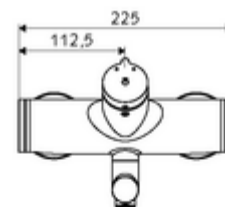

Technische gegevens

- Looptijd: 2 - 15 s instelbaar (7 s Fabrieksinstelling)
- Debiet: max. 5 l/min drukonafhankelijk
- Werkdruk: 1,0 - 5,0 bar
- Max. werkingstemperatuur: 70 °C (80 °C voor thermische desinfectie)
- Werkstof: Uitloop Messing conform de Duitse drinkwaterverordening; Behuizing Messing conform de Duitse drinkwaterverordening
- Oppervlak: Chroom
- Afstand tot het midden van de straalregelaar: 270 mm
- Aansluiting: 2x DN 15 G 1/2 M
- Certificaten: PA-IX 38237/IO, Belgaqua
- Geluidsklasse: I
- Debietsklasse: O

Leveringsgegevens

- Gewicht: 4,82 kg/Stuks
- Verpakkingseenheid: 1

Aanbevolen gerelateerde artikelen

S-bochtenset met afsluitkraan

Artikelnr.: 23 775 00 99