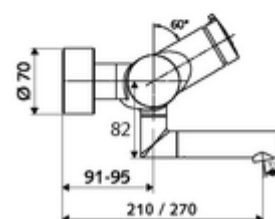

Artikelnummer: 01 659 06 99

Opbouw-wastafelkraan VITUS VW-SC-M Mengwater

Manuele activering met automatische sluiting. Eenvoudige looptijdinstelling.

Leveringsomvang

- Zelfsluitende opbouw-wastafelkraan
 - Zelfsluitende knop SC-M
 - Ventiel (mechanisch) voor het uitvoeren van een thermische desinfectie (volgens DVGW-werkblad W 551)
 - Zelfsluitende cartouche SC II met heetwaterbegrenzing
 - 2 terugslagkleppen (EN 1717: EB)
 - Draaibare uitloop (vergrendelbaar) met straalregelaar
- 2 S-aansluitingen en rozetten (met diepte-instelling)

Technische gegevens

- Looptijd: 2 - 15 s instelbaar (7 s Fabrieksinstelling)
- Debiet: max. 5 l/min drukonafhankelijk
- Werkdruk: 1,0 - 5,0 bar
- Max. werkingstemperatuur: 70 °C (80 °C voor thermische desinfectie)
- Werkstof: Uitloop Messing conform de Duitse drinkwaterverordening; Behuizing Messing conform de Duitse drinkwaterverordening
- Oppervlak: Chrom
- Afstand tot het midden van de straalregelaar: 270 mm
- Aansluiting: 2x DN 15 G 1/2 M
- Certificaten: PA-IX 38237/IO, Belgaqua
- Geluidsklasse: I
- Debietsklasse: O

Leveringsgegevens

- Gewicht: 4,82 kg/Stuks
- Verpakkingseenheid: 1

Aanbevolen gerelateerde artikelen

S-bochtenset met afsluitkraan	Artikelnr.: 23 775 00 99	
Wastafelafvoerplug OPEN	Artikelnr.: 02 002 06 99	of
Wastafelafvoerplug PUSH OPEN	Artikelnr.: 02 000 06 99	of