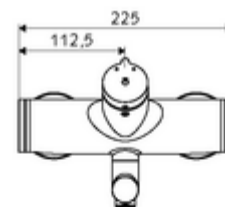

Artikelnummer: 01 659 06 99

Opbouw-wastafelkraan VITUS VW-SC-M Mengwater

Manuele activering met automatische sluiting. Eenvoudige looptijdinstelling.

Leveringsomvang

- Zelfsluitende opbouw-wastafelkraan
  - Zelfsluitende knop SC-M
  - Ventiel (mechanisch) voor het uitvoeren van een thermische desinfectie (volgens DVGW-werkblad W 551)
  - Zelfsluitende cartouche SC II met heetwaterbegrenzing
  - 2 terugslagkleppen (EN 1717: EB)
  - Draaibare uitloop (vergrendelbaar) met straalregelaar
- 2 S-aansluitingen en rozetten (met diepte-instelling)

Technische gegevens

- Looptijd: 2 - 15 s instelbaar (7 s Fabrieksinstelling)
- Debiet: max. 5 l/min drukonafhankelijk
- Werkdruk: 1,0 - 5,0 bar
- Max. werkingstemperatuur: 70 °C (80 °C voor thermische desinfectie)
- Werkstof: Uitloop Messing conform de Duitse drinkwaterverordening; Behuizing Messing conform de Duitse drinkwaterverordening
- Oppervlak: Chrom
- Afstand tot het midden van de straalregelaar: 270 mm
- Aansluiting: 2x DN 15 G 1/2 M
- Certificaten: PA-IX 38237/IO, Belgaqua
- Geluidsklasse: I
- Debietsklasse: O

Leveringsgegevens

- Gewicht: 4,82 kg/Stuks
- Verpakkingseenheid: 1

Aanbevolen gerelateerde artikelen

S-bochtenset met afsluitkraan	Artikelnr.: 23 775 00 99	
Wastafelafvoerplug OPEN	Artikelnr.: 02 002 06 99	of
Wastafelafvoerplug PUSH OPEN	Artikelnr.: 02 000 06 99	of