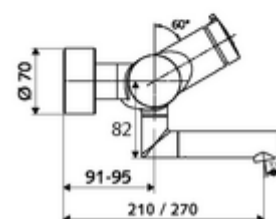

Artikelnummer: 01 659 06 99

Opbouw-wastafelkraan VITUS VW-SC-M Mengwater

Manuele activering met automatische sluiting. Eenvoudige looptijdinstelling.

Leveringsomvang

- Zelfsluitende opbouw-wastafelkraan
 - Zelfsluitende knop SC-M
 - Ventiel (mechanisch) voor het uitvoeren van een thermische desinfectie (volgens DVGW-werkblad W 551)
 - Zelfsluitende cartouche SC II met heetwaterbegrenzing
 - 2 terugslagkleppen (EN 1717: EB)
 - Draaibare uitloop (vergrendelbaar) met straalregelaar
- 2 S-aansluitingen en rozetten (met diepte-instelling)

Technische gegevens

- Looptijd: 2 - 15 s instelbaar (7 s Fabrieksinstelling)
- Debiet: max. 5 l/min drukonafhankelijk
- Werkdruk: 1,0 - 5,0 bar
- Max. werkingstemperatuur: 70 °C (80 °C voor thermische desinfectie)
- Werkstof: Uitloop Messing conform de Duitse drinkwaterverordening; Behuizing Messing conform de Duitse drinkwaterverordening
- Oppervlak: Chroom
- Afstand tot het midden van de straalregelaar: 270 mm
- Aansluiting: 2x DN 15 G 1/2 M
- Certificaten: PA-IX 38237/IO, Belgaqua
- Geluidsklasse: I
- Debietsklasse: O

Leveringsgegevens

- Gewicht: 4,82 kg/Stuks
- Verpakkingseenheid: 1

Aanbevolen gerelateerde artikelen

S-bochtenset met afsluitkraan

Artikelnr.: 23 775 00 99