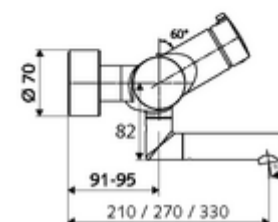

Artikelnummer: 01 660 06 99

Opbouw-wastafelkraan VITUS VW-Auf/Zu-T Mengwater, ThermoProtect thermostaat

Manuele bediening open/dicht.

Leveringsomvang

- Open/dicht-opbouw-wastafelkraan
 - Bedieningstoets open/dicht
 - Thermostaat volgens EN 1111, ont-/vergrendelbare temperatuurblokkering 38 °C, bescherming tegen verbranding bij uitval van koudwatertoevoer
 - Ventiel (mechanisch) voor het uitvoeren van een thermische desinfectie (volgens DVGW-werkblad W 551)
 - Keramische cartouche - Open/Dicht
 - 2 terugslagkleppen (EN 1717: EB)
 - Draaibare uitloop (vergrendelbaar) met straalregelaar
- 2 S-aansluitingen en rozetten (met diepte-instelling)

Technische gegevens

- Debiet: max. 5 l/min drukonafhankelijk
- Werkdruk: 1,0 - 5,0 bar
- Max. werkingstemperatuur: 70 °C (80 °C voor thermische desinfectie)
- Werkstof: Uitloop Messing conform de Duitse drinkwaterverordening; Behuizing Messing conform de Duitse drinkwaterverordening
- Oppervlak: Chroom
- Afstand tot het midden van de straalregelaar: 270 mm
- Aansluiting: 2x DN 15 G 1/2 M
- Certificaten: PA-IX 38236/IO, Belgaqua
- Geluidsklasse: I
- Debietsklasse: O

Leveringsgegevens

- Gewicht: 5,26 kg/Stuks
- Verpakkingseenheid: 1

Aanbevolen gerelateerde artikelen

S-bochtenset met afsluitkraan

Artikelnr.: 23 775 00 99