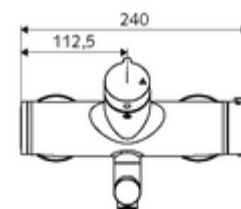

Technische gegevens

- Debiet: max. 5 l/min drukonafhankelijk
- Werkdruk: 1,0 - 5,0 bar
- Max. werkingstemperatuur: 70 °C (80 °C voor thermische desinfectie)
- Werkstof: Uitloop Messing conform de Duitse drinkwaterverordening; Behuizing Messing conform de Duitse drinkwaterverordening
- Oppervlak: Chroom
- Afstand tot het midden van de straalregelaar: 270 mm
- Aansluiting: 2x DN 15 G 1/2 M
- Certificaten: PA-IX 38236/IO, Belgaqua
- Geluidsklasse: I
- Debietsklasse: O

Leveringsgegevens

- Gewicht: 5,26 kg/Stuks
- Verpakkingseenheid: 1

Aanbevolen gerelateerde artikelen

S-bochtenset met afsluitkraan

Artikelnr.: 23 775 00 99