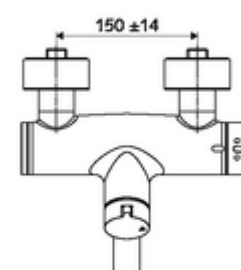

Artikelnummer: 01 660 06 99

Opbouw-wastafelkraan VITUS VW-Auf/Zu-T Mengwater, ThermoProtect thermostaat

Manuele bediening open/dicht.

Leveringsomvang

- Open/dicht-opbouw-wastafelkraan
 - Bedieningstoets open/dicht
 - Thermostaat volgens EN 1111, ont-/vergrendelbare temperatuurblokkering 38 °C, bescherming tegen verbranding bij uitval van koudwatertoevoer
 - Ventiel (mechanisch) voor het uitvoeren van een thermische desinfectie (volgens DVGW-werkblad W 551)
 - Keramische cartouche - Open/Dicht
 - 2 terugslagkleppen (EN 1717: EB)
 - Draaibare uitloop (vergrendelbaar) met straalregelaar
- 2 S-aansluitingen en rozetten (met diepte-instelling)

Technische gegevens

- Debiet: max. 5 l/min drukonafhankelijk
- Werkdruk: 1,0 - 5,0 bar
- Max. werkingstemperatuur: 70 °C (80 °C voor thermische desinfectie)
- Werkstof: Uitloop Messing conform de Duitse drinkwaterverordening; Behuizing Messing conform de Duitse drinkwaterverordening
- Oppervlak: Chroom
- Afstand tot het midden van de straalregelaar: 270 mm
- Aansluiting: 2x DN 15 G 1/2 M
- Certificaten: PA-IX 38236/IO, Belgaqua
- Geluidsklasse: I
- Debietsklasse: O

Leveringsgegevens

- Gewicht: 5,26 kg/Stuks
- Verpakkingseenheid: 1

Aanbevolen gerelateerde artikelen

S-bochtenset met afsluitkraan

Artikelnr.: 23 775 00 99