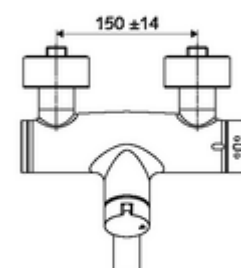

Artikelnummer: 01 660 06 99

Opbouw-wastafelkraan VITUS VW-Auf/Zu-T Mengwater, ThermoProtect thermostaat

Manuele bediening open/dicht.

Leveringsomvang

- Open/dicht-opbouw-wastafelkraan
 - Bedieningstoets open/dicht
 - Thermostaat volgens EN 1111, ont-/vergrendelbare temperatuurblokkering 38 °C, bescherming tegen verbranding bij uitval van koudwatertoevoer
 - Ventiel (mechanisch) voor het uitvoeren van een thermische desinfectie (volgens DVGW-werkblad W 551)
 - Keramische cartouche - Open/Dicht
 - 2 terugslagkleppen (EN 1717: EB)
 - Draaibare uitloop (vergrendelbaar) met straalregelaar
- 2 S-aansluitingen en rozetten (met diepte-instelling)

Technische gegevens

- Debiet: max. 5 l/min drukonafhankelijk
- Werkdruk: 1,0 - 5,0 bar
- Max. werkingstemperatuur: 70 °C (80 °C voor thermische desinfectie)
- Werkstof: Uitloop Messing conform de Duitse drinkwaterverordening; Behuizing Messing conform de Duitse drinkwaterverordening
- Oppervlak: Chroom
- Afstand tot het midden van de straalregelaar: 270 mm
- Aansluiting: 2x DN 15 G 1/2 M
- Certificaten: PA-IX 38236/IO, Belgaqua
- Geluidsklasse: I
- Debietsklasse: O

Leveringsgegevens

- Gewicht: 5,26 kg/Stuks
- Verpakkingseenheid: 1

Aanbevolen gerelateerde artikelen

S-bochtenset met afsluitkraan

Artikelnr.: 23 775 00 99