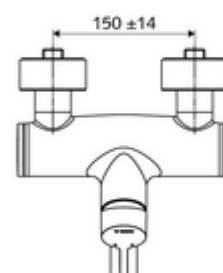

Artikelnummer: 01 661 06 99

Opbouw-wastafelkraan VITUS VW-EH-M Mengwater

Manuele eengreepsbediening.

Leveringsomvang

- Eengreeps opbouw-wastafelkraan
 - Bedieningshendel van messing
 - Ventiel (mechanisch) voor het uitvoeren van een thermische desinfectie (volgens DVGW-werkblad W 551)
 - Eengreepsmengcartouche met heetwaterbegrenzing en debietbegrenzing
 - 2 terugslagkleppen (EN 1717: EB)
 - Draaibare uitloop (vergrendelbaar) met straalregelaar
- 2 S-aansluitingen en rozetten (met diepte-instelling)

Technische gegevens

- Debiet: max. 5 l/min drukonafhankelijk
- Werkdruk: 1,0 - 5,0 bar
- Max. rustdruk: 8 bar
- Max. werkingstemperatuur: 70 °C (80 °C voor thermische desinfectie)
- Werkstof: Uitloop Messing conform de Duitse drinkwaterverordening; Behuizing Messing conform de Duitse drinkwaterverordening
- Oppervlak: Chrom
- Afstand tot het midden van de straalregelaar: 270 mm
- Aansluiting: 2x DN 15 G 1/2 M
- Certificaten: PA-IX 38238/IO, Belgaqua
- Geluidsklasse: I
- Debietsklasse: O

Leveringsgegevens

- Gewicht: 4,98 kg/Stuks
- Verpakkingseenheid: 1

Aanbevolen gerelateerde artikelen

S-bochtenset met afsluitkraan	Artikelnr.: 23 775 00 99	
Wastafelafvoerplug OPEN	Artikelnr.: 02 002 06 99	of
Wastafelafvoerplug PUSH OPEN	Artikelnr.: 02 000 06 99	of