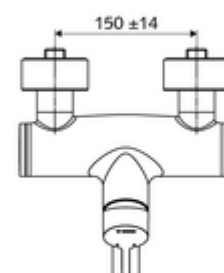

Artikelnummer: 01 661 06 99

Opbouw-wastafelkraan VITUS VW-EH-M Mengwater

Manuele eengreepsbediening.

Leveringsomvang

- Eengreeps opbouw-wastafelkraan
 - Bedieningshendel van messing
 - Ventiel (mechanisch) voor het uitvoeren van een thermische desinfectie (volgens DVGW-werkblad W 551)
 - Eengreepsmengcartouche met heetwaterbegrenzing en debietbegrenzing
 - 2 terugslagkleppen (EN 1717: EB)
 - Draaibare uitloop (vergrendelbaar) met straalregelaar
- 2 S-aansluitingen en rozetten (met diepte-instelling)

Technische gegevens

- Debiet: max. 5 l/min drukonafhankelijk
- Werkdruk: 1,0 - 5,0 bar
- Max. rustdruk: 8 bar
- Max. werkingstemperatuur: 70 °C (80 °C voor thermische desinfectie)
- Werkstof: Uitloop Messing conform de Duitse drinkwaterverordening; Behuizing Messing conform de Duitse drinkwaterverordening
- Oppervlak: Chrom
- Afstand tot het midden van de straalregelaar: 270 mm
- Aansluiting: 2x DN 15 G 1/2 M
- Certificaten: PA-IX 38238/IO, Belgaqua
- Geluidsklasse: I
- Debietsklasse: O

Leveringsgegevens

- Gewicht: 4,98 kg/Stuks
- Verpakkingseenheid: 1

Aanbevolen gerelateerde artikelen

S-bochtenset met afsluitkraan	Artikelnr.: 23 775 00 99	
Wastafelafvoerplug OPEN	Artikelnr.: 02 002 06 99	of
Wastafelafvoerplug PUSH OPEN	Artikelnr.: 02 000 06 99	of