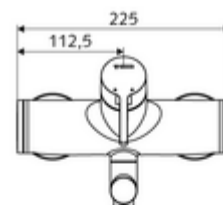

Artikelnummer: 01 661 06 99

Opbouw-wastafelkraan VITUS VW-EH-M Mengwater

Manuele eengreepsbediening.

Leveringsomvang

- Eengreeps opbouw-wastafelkraan
 - Bedieningshendel van messing
 - Ventiel (mechanisch) voor het uitvoeren van een thermische desinfectie (volgens DVGW-werkblad W 551)
 - Eengreepsmengcartouche met heetwaterbegrenzing en debietbegrenzing
 - 2 terugslagkleppen (EN 1717: EB)
 - Draaibare uitloop (vergrendelbaar) met straalregelaar
- 2 S-aansluitingen en rozetten (met diepte-instelling)

Technische gegevens

- Debiet: max. 5 l/min drukonafhankelijk
- Werkdruk: 1,0 - 5,0 bar
- Max. rustdruk: 8 bar
- Max. werkingstemperatuur: 70 °C (80 °C voor thermische desinfectie)
- Werkstof: Uitloop Messing conform de Duitse drinkwaterverordening; Behuizing Messing conform de Duitse drinkwaterverordening
- Oppervlak: Chrom
- Afstand tot het midden van de straalregelaar: 270 mm
- Aansluiting: 2x DN 15 G 1/2 M
- Certificaten: PA-IX 38238/IO, Belgaqua
- Geluidsklasse: I
- Debietsklasse: O

Leveringsgegevens

- Gewicht: 4,98 kg/Stuks
- Verpakkingseenheid: 1

Aanbevolen gerelateerde artikelen

S-bochtenset met afsluitkraan	Artikelnr.: 23 775 00 99	
Wastafelafvoerplug OPEN	Artikelnr.: 02 002 06 99	of
Wastafelafvoerplug PUSH OPEN	Artikelnr.: 02 000 06 99	of