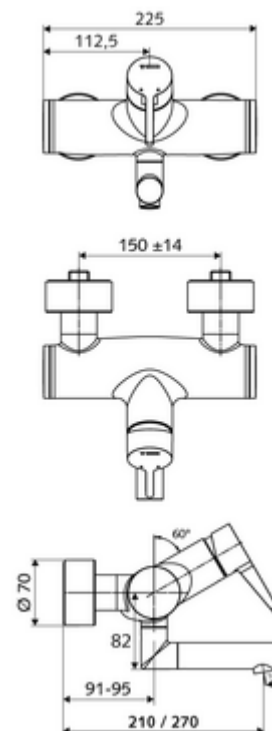

Artikelnummer: 01 661 06 99

Opbouw-wastafelkraan VITUS VW-EH-M Mengwater

Manuele eengreepsbediening.

Leveringsomvang

- Eengreeps opbouw-wastafelkraan
 - Bedieningshendel van messing
 - Ventiel (mechanisch) voor het uitvoeren van een thermische desinfectie (volgens DVGW-werkblad W 551)
 - Eengreepsmengcartouche met heetwaterbegrenzing en debietbegrenzing
 - 2 terugslagkleppen (EN 1717: EB)
 - Draaibare uitloop (vergrendelbaar) met straalregelaar
- 2 S-aansluitingen en rozetten (met diepte-instelling)

Technische gegevens

- Debiet: max. 5 l/min drukonafhankelijk
- Werkdruk: 1,0 - 5,0 bar
- Max. rustdruk: 8 bar
- Max. werkingstemperatuur: 70 °C (80 °C voor thermische desinfectie)
- Werkstof: Uitloop Messing conform de Duitse drinkwaterverordening; Behuizing Messing conform de Duitse drinkwaterverordening
- Oppervlak: Chroom
- Afstand tot het midden van de straalregelaar: 270 mm
- Aansluiting: 2x DN 15 G 1/2 M
- Certificaten: PA-IX 38238/IO, Belgaqua
- Geluidsklasse: I
- Debietsklasse: O

Leveringsgegevens

- Gewicht: 4,98 kg/Stuks
- Verpakkingseenheid: 1

Aanbevolen gerelateerde artikelen

S-bochtenset met afsluitkraan

Artikelnr.: 23 775 00 99