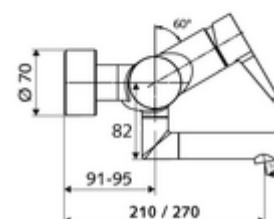

Artikelnummer: 01 661 06 99

Opbouw-wastafelkraan VITUS VW-EH-M Mengwater

Manuele eengreepsbediening.

Leveringsomvang

- Eengreeps opbouw-wastafelkraan
 - Bedieningshendel van messing
 - Ventiel (mechanisch) voor het uitvoeren van een thermische desinfectie (volgens DVGW-werkblad W 551)
 - Eengreepsmengcartouche met heetwaterbegrenzing en debietbegrenzing
 - 2 terugslagkleppen (EN 1717: EB)
 - Draaibare uitloop (vergrendelbaar) met straalregelaar
- 2 S-aansluitingen en rozetten (met diepte-instelling)

Technische gegevens

- Debiet: max. 5 l/min drukonafhankelijk
- Werkdruk: 1,0 - 5,0 bar
- Max. rustdruk: 8 bar
- Max. werkingstemperatuur: 70 °C (80 °C voor thermische desinfectie)
- Werkstof: Uitloop Messing conform de Duitse drinkwaterverordening; Behuizing Messing conform de Duitse drinkwaterverordening
- Oppervlak: Chrom
- Afstand tot het midden van de straalregelaar: 270 mm
- Aansluiting: 2x DN 15 G 1/2 M
- Certificaten: PA-IX 38238/IO, Belgaqua
- Geluidsklasse: I
- Debietsklasse: O

Leveringsgegevens

- Gewicht: 4,98 kg/Stuks
- Verpakkingseenheid: 1

Aanbevolen gerelateerde artikelen

S-bochtenset met afsluitkraan	Artikelnr.: 23 775 00 99	
Wastafelafvoerplug OPEN	Artikelnr.: 02 002 06 99	of
Wastafelafvoerplug PUSH OPEN	Artikelnr.: 02 000 06 99	of