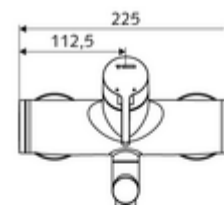

Artikelnummer: 01 661 06 99

Opbouw-wastafelkraan VITUS VW-EH-M Mengwater

Manuele eengreepsbediening.

Leveringsomvang

- Eengreeps opbouw-wastafelkraan
 - Bedieningshendel van messing
 - Ventiel (mechanisch) voor het uitvoeren van een thermische desinfectie (volgens DVGW-werkblad W 551)
 - Eengreepsmengcartouche met heetwaterbegrenzing en debietbegrenzing
 - 2 terugslagkleppen (EN 1717: EB)
 - Draaibare uitloop (vergrendelbaar) met straalregelaar
- 2 S-aansluitingen en rozetten (met diepte-instelling)

Technische gegevens

- Debiet: max. 5 l/min drukonafhankelijk
- Werkdruk: 1,0 - 5,0 bar
- Max. rustdruk: 8 bar
- Max. werkingstemperatuur: 70 °C (80 °C voor thermische desinfectie)
- Werkstof: Uitloop Messing conform de Duitse drinkwaterverordening; Behuizing Messing conform de Duitse drinkwaterverordening
- Oppervlak: Chrom
- Afstand tot het midden van de straalregelaar: 270 mm
- Aansluiting: 2x DN 15 G 1/2 M
- Certificaten: PA-IX 38238/IO, Belgaqua
- Geluidsklasse: I
- Debietsklasse: O

Leveringsgegevens

- Gewicht: 4,98 kg/Stuks
- Verpakkingseenheid: 1

Aanbevolen gerelateerde artikelen

S-bochtenset met afsluitkraan	Artikelnr.: 23 775 00 99	
Wastafelafvoerplug OPEN	Artikelnr.: 02 002 06 99	of
Wastafelafvoerplug PUSH OPEN	Artikelnr.: 02 000 06 99	of