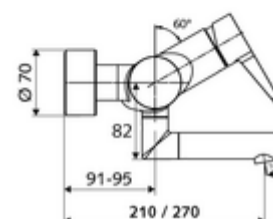

Artikelnummer: 01 661 06 99

Opbouw-wastafelkraan VITUS VW-EH-M Mengwater

Manuele eengreepsbediening.

Leveringsomvang

- Eengreeps opbouw-wastafelkraan
  - Bedieningshendel van messing
  - Ventiel (mechanisch) voor het uitvoeren van een thermische desinfectie (volgens DVGW-werkblad W 551)
  - Eengreepsmengcartouche met heetwaterbegrenzing en debietbegrenzing
  - 2 terugslagkleppen (EN 1717: EB)
  - Draaibare uitloop (vergrendelbaar) met straalregelaar
- 2 S-aansluitingen en rozetten (met diepte-instelling)

Technische gegevens

- Debiet: max. 5 l/min drukonafhankelijk
- Werkdruk: 1,0 - 5,0 bar
- Max. rustdruk: 8 bar
- Max. werkingstemperatuur: 70 °C (80 °C voor thermische desinfectie)
- Werkstof: Uitloop Messing conform de Duitse drinkwaterverordening; Behuizing Messing conform de Duitse drinkwaterverordening
- Oppervlak: Chrom
- Afstand tot het midden van de straalregelaar: 270 mm
- Aansluiting: 2x DN 15 G 1/2 M
- Certificaten: PA-IX 38238/IO, Belgaqua
- Geluidsklasse: I
- Debietsklasse: O

Leveringsgegevens

- Gewicht: 4,98 kg/Stuks
- Verpakkingseenheid: 1

Aanbevolen gerelateerde artikelen

S-bochtenset met afsluitkraan	Artikelnr.: 23 775 00 99	
Wastafelafvoerplug OPEN	Artikelnr.: 02 002 06 99	of
Wastafelafvoerplug PUSH OPEN	Artikelnr.: 02 000 06 99	of