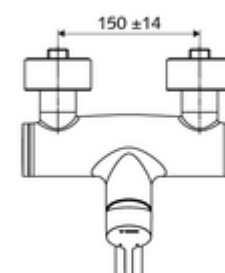

Artikelnummer: 01 661 06 99

Opbouw-wastafelkraan VITUS VW-EH-M Mengwater

Manuele eengreepsbediening.

Leveringsomvang

- Eengreeps opbouw-wastafelkraan
  - Bedieningshendel van messing
  - Ventiel (mechanisch) voor het uitvoeren van een thermische desinfectie (volgens DVGW-werkblad W 551)
  - Eengreepsmengcartouche met heetwaterbegrenzing en debietbegrenzing
  - 2 terugslagkleppen (EN 1717: EB)
  - Draaibare uitloop (vergrendelbaar) met straalregelaar
- 2 S-aansluitingen en rozetten (met diepte-instelling)

Technische gegevens

- Debiet: max. 5 l/min drukonafhankelijk
- Werkdruk: 1,0 - 5,0 bar
- Max. rustdruk: 8 bar
- Max. werkingstemperatuur: 70 °C (80 °C voor thermische desinfectie)
- Werkstof: Uitloop Messing conform de Duitse drinkwaterverordening; Behuizing Messing conform de Duitse drinkwaterverordening
- Oppervlak: Chrom
- Afstand tot het midden van de straalregelaar: 270 mm
- Aansluiting: 2x DN 15 G 1/2 M
- Certificaten: PA-IX 38238/IO, Belgaqua
- Geluidsklasse: I
- Debietsklasse: O

Leveringsgegevens

- Gewicht: 4,98 kg/Stuks
- Verpakkingseenheid: 1

Aanbevolen gerelateerde artikelen

S-bochtenset met afsluitkraan	Artikelnr.: 23 775 00 99	
Wastafelafvoerplug OPEN	Artikelnr.: 02 002 06 99	of
Wastafelafvoerplug PUSH OPEN	Artikelnr.: 02 000 06 99	of