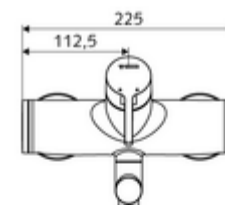

Artikelnummer: 01 661 06 99

Opbouw-wastafelkraan VITUS VW-EH-M Mengwater

Manuele eengreepsbediening.

Leveringsomvang

- Eengreeps opbouw-wastafelkraan
  - Bedieningshendel van messing
  - Ventiel (mechanisch) voor het uitvoeren van een thermische desinfectie (volgens DVGW-werkblad W 551)
  - Eengreepsmengcartouche met heetwaterbegrenzing en debietbegrenzing
  - 2 terugslagkleppen (EN 1717: EB)
  - Draaibare uitloop (vergrendelbaar) met straalregelaar
- 2 S-aansluitingen en rozetten (met diepte-instelling)

Technische gegevens

- Debiet: max. 5 l/min drukonafhankelijk
- Werkdruk: 1,0 - 5,0 bar
- Max. rustdruk: 8 bar
- Max. werkingstemperatuur: 70 °C (80 °C voor thermische desinfectie)
- Werkstof: Uitloop Messing conform de Duitse drinkwaterverordening; Behuizing Messing conform de Duitse drinkwaterverordening
- Oppervlak: Chrom
- Afstand tot het midden van de straalregelaar: 270 mm
- Aansluiting: 2x DN 15 G 1/2 M
- Certificaten: PA-IX 38238/IO, Belgaqua
- Geluidsklasse: I
- Debietsklasse: O

Leveringsgegevens

- Gewicht: 4,98 kg/Stuks
- Verpakkingseenheid: 1

Aanbevolen gerelateerde artikelen

S-bochtenset met afsluitkraan	Artikelnr.: 23 775 00 99	
Wastafelafvoerplug OPEN	Artikelnr.: 02 002 06 99	of
Wastafelafvoerplug PUSH OPEN	Artikelnr.: 02 000 06 99	of