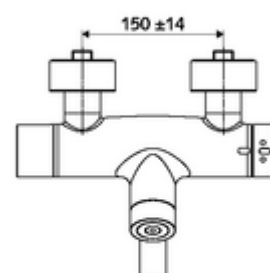

Leveringsomvang

- Elektronische zelfsluitende opbouw-wastafelkraan
 - Thermostaat volgens EN 1111, ont-/vergrendelbare temperatuurblokkering 38 °C, bescherming tegen verbranding bij uitval van koudwatertoevoer
 - CVD-touch-elektronica, programmeerbaar, spat- en spuitwaterdicht IP65
 - Ventiel (mechanisch) voor het uitvoeren van een thermische desinfectie (volgens DVGW-werkblad W 551)
 - Magneetventiel 6 V met voorfilter
 - 2 terugslagkleppen (EN 1717: EB)
 - Draaibare uitloop (vergrendelbaar) met straalregelaar
 - Batterijvak 6 V (geïntegreerd)
- 2 S-aansluitingen en rozetten (met diepte-instelling)

Technische gegevens

- Instelmogelijkheden via SWS/SSC
 - Bedieningskracht (licht / gemiddeld / moeilijk)
 - Manuele programmering (uit / aan)
 - Max. looptijd (1 - 950 s)
 - Stagnatiespoeling (uit/1 - 1000 s, om de 1 - 250 uur na laatste spoeling/om de 1 - 250 uur)
 - Blokkeertijd bediening (uit / 1 - 255 s, time-out 1 - 2000 min)
- Instelmogelijkheden via manuele programmering
 - Max. looptijd (4 - 120 s, 10 programmaniveaus)
 - Stagnatiespoeling (uit/20 s, om de 24 uur)
- Debiet: max. 5 l/min drakonafhankelijk
- Werkdruk: 1,0 - 5,0 bar
- Max. rustdruk: 8 bar
- Max. werkingstemperatuur: 70 °C (80 °C voor thermische desinfectie)
- Werkstof: Uitloop Messing conform de Duitse drinkwaterverordening; Behuizing Messing conform de Duitse drinkwaterverordening
- Oppervlak: Chrom
- Afstand tot het midden van de straalregelaar: 270 mm
- Aansluiting: 2x DN 15 G 1/2 M
- Certificaten: PA-IX 28575/IO, Belgaqua
- Geluidsklasse: I
- Debietsklasse: O