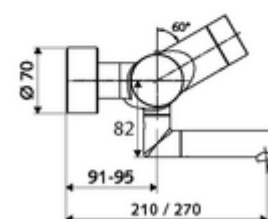

Artikelnummer: 01 662 06 99

Opbouw-wastafelkraan VITUS VW-C-T Mengwater, ThermoProtect thermostaat

Activering via CVD-touch-elektronica met automatisch sluitproces. Batterijvoeding. Geschikt voor koppeling met SCHELL-watermanagementsysteem SWS. Te parametren via SCHELL Single Control SSC.

Leveringsomvang

- Elektronische zelfsluitende opbouw-wastafelkraan
  - Thermostaat volgens EN 1111, ont-/vergrendelbare temperatuurblokkering 38 °C, bescherming tegen verbranding bij uitval van koudwatertoevoer
  - CVD-touch-elektronica, programmeerbaar, spat- en spuitwaterdicht IP65
  - Ventiel (mechanisch) voor het uitvoeren van een thermische desinfectie (volgens DVGW-werkblad W 551)
  - Magneetventiel 6 V met voorfilter
  - 2 terugslagkleppen (EN 1717: EB)
  - Draaibare uitloop (vergrendelbaar) met straalregelaar
  - Batterijvak 6 V (geïntegreerd)
- 2 S-aansluitingen en rozetten (met diepte-instelling)

Technische gegevens

- Instelmogelijkheden via SWS/SSC
  - Bedieningskracht (licht / gemiddeld / moeilijk)
  - Manuele programmering (uit / aan)
  - Max. looptijd (1 - 950 s)
  - Stagnatiespoeling (uit/1 - 1000 s, om de 1 - 250 uur na laatste spoeling/om de 1 - 250 uur)
  - Blokkeertijd bediening (uit / 1 - 255 s, time-out 1 - 2000 min)
- Instelmogelijkheden via manuele programmering
  - Max. looptijd (4 - 120 s, 10 programmaniveaus)
  - Stagnatiespoeling (uit/20 s, om de 24 uur)
- Debiet: max. 5 l/min drakonafhankelijk
- Werkdruk: 1,0 - 5,0 bar
- Max. rustdruk: 8 bar
- Max. werkingstemperatuur: 70 °C (80 °C voor thermische desinfectie)
- Werkstof: Uitloop Messing conform de Duitse drinkwaterverordening; Behuizing Messing conform de Duitse drinkwaterverordening
- Oppervlak: Chrom
- Afstand tot het midden van de straalregelaar: 270 mm
- Aansluiting: 2x DN 15 G 1/2 M
- Certificaten: PA-IX 28575/IO, Belgaqua
- Geluidsklasse: I
- Debietsklasse: O

Leveringsgegevens

- Gewicht: 5,35 kg/Stuks
- Verpakkingseenheid: 1

Aanbevolen gerelateerde artikelen

S-bochtenset met afsluitkraan Artikelnr.: 23 775 00 99
Voor koppeling met watermanagementsysteem SWS