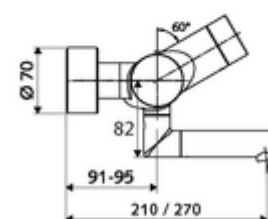

Artikelnummer: 01 662 06 99

Opbouw-wastafelkraan VITUS VW-C-T Mengwater, ThermoProtect thermostaat

Activering via CVD-touch-elektronica met automatisch sluitproces. Batterijvoeding. Geschikt voor koppeling met SCHELL-watermanagementsysteem SWS. Te parametren via SCHELL Single Control SSC.

Leveringsomvang

- Elektronische zelfsluitende opbouw-wastafelkraan
  - Thermostaat volgens EN 1111, ont-/vergrendelbare temperatuurblokkering 38 °C, bescherming tegen verbranding bij uitval van koudwatertoevoer
  - CVD-touch-elektronica, programmeerbaar, spat- en spuitwaterdicht IP65
  - Ventiel (mechanisch) voor het uitvoeren van een thermische desinfectie (volgens DVGW-werkblad W 551)
  - Magneetventiel 6 V met voorfilter
  - 2 terugslagkleppen (EN 1717: EB)
  - Draaibare uitloop (vergrendelbaar) met straalregelaar
  - Batterijvak 6 V (geïntegreerd)
- 2 S-aansluitingen en rozetten (met diepte-instelling)

Technische gegevens

- Instelmogelijkheden via SWS/SSC
  - Bedieningskracht (licht / gemiddeld / moeilijk)
  - Manuele programmering (uit / aan)
  - Max. looptijd (1 - 950 s)
  - Stagnatiespoeling (uit/1 - 1000 s, om de 1 - 250 uur na laatste spoeling/om de 1 - 250 uur)
  - Blokkeertijd bediening (uit / 1 - 255 s, time-out 1 - 2000 min)
- Instelmogelijkheden via manuele programmering
  - Max. looptijd (4 - 120 s, 10 programmaniveaus)
  - Stagnatiespoeling (uit/20 s, om de 24 uur)
- Debiet: max. 5 l/min drukonafhankelijk
- Werkdruk: 1,0 - 5,0 bar
- Max. rustdruk: 8 bar
- Max. werkingstemperatuur: 70 °C (80 °C voor thermische desinfectie)
- Werkstof: Uitloop Messing conform de Duitse drinkwaterverordening; Behuizing Messing conform de Duitse drinkwaterverordening
- Oppervlak: Chrom
- Afstand tot het midden van de straalregelaar: 270 mm
- Aansluiting: 2x DN 15 G 1/2 M
- Certificaten: PA-IX 28575/IO, Belgaqua
- Geluidsklasse: I
- Debietsklasse: O

Leveringsgegevens

- Gewicht: 5,35 kg/Stuks
- Verpakkingseenheid: 1

Aanbevolen gerelateerde artikelen

S-bochtenset met afsluitkraan Artikelnr.: 23 775 00 99
Voor koppeling met watermanagementsysteem SWS