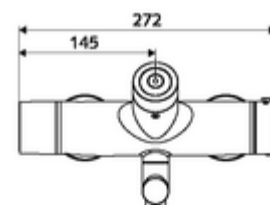

Leveringsomvang

- Elektronische zelfsluitende opbouw-wastafelkraan
 - Thermostaat volgens EN 1111, ont-/vergrendelbare temperatuurblokkering 38 °C, bescherming tegen verbranding bij uitval van koudwatertoevoer
 - CVD-touch-elektronica, programmeerbaar, spat- en spuitwaterdicht IP65
 - Ventiel (mechanisch) voor het uitvoeren van een thermische desinfectie (volgens DVGW-werkblad W 551)
 - Magneetventiel 6 V met voorfilter
 - 2 terugslagkleppen (EN 1717: EB)
 - Draaibare uitloop (vergrendelbaar) met straalregelaar
 - Batterijvak 6 V (geïntegreerd)
- 2 S-aansluitingen en rozetten (met diepte-instelling)

Technische gegevens

- Instelmogelijkheden via SWS/SSC
 - Bedieningskracht (licht / gemiddeld / moeilijk)
 - Manuele programmering (uit / aan)
 - Max. looptijd (1 - 950 s)
 - Stagnatiespoeling (uit/1 - 1000 s, om de 1 - 250 uur na laatste spoeling/om de 1 - 250 uur)
 - Blokkeertijd bediening (uit / 1 - 255 s, time-out 1 - 2000 min)
- Instelmogelijkheden via manuele programmering
 - Max. looptijd (4 - 120 s, 10 programmaniveaus)
 - Stagnatiespoeling (uit/20 s, om de 24 uur)
- Debiet: max. 5 l/min drakonafhankelijk
- Werkdruk: 1,0 - 5,0 bar
- Max. rustdruk: 8 bar
- Max. werkingstemperatuur: 70 °C (80 °C voor thermische desinfectie)
- Werkstof: Uitloop Messing conform de Duitse drinkwaterverordening; Behuizing Messing conform de Duitse drinkwaterverordening
- Oppervlak: Chrom
- Afstand tot het midden van de straalregelaar: 270 mm
- Aansluiting: 2x DN 15 G 1/2 M
- Certificaten: PA-IX 28575/IO, Belgaqua
- Geluidsklasse: I
- Debietsklasse: O