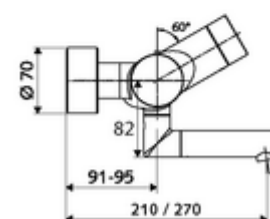

Artikelnummer: 01 662 06 99

Opbouw-wastafelkraan VITUS VW-C-T Mengwater, ThermoProtect thermostaat

Activering via CVD-touch-elektronica met automatisch sluitproces. Batterijvoeding. Geschikt voor koppeling met SCHELL-watermanagementsysteem SWS. Te parametren via SCHELL Single Control SSC.

Leveringsomvang

- Elektronische zelfsluitende opbouw-wastafelkraan
  - Thermostaat volgens EN 1111, ont-/vergrendelbare temperatuurblokkering 38 °C, bescherming tegen verbranding bij uitval van koudwatertoevoer
  - CVD-touch-elektronica, programmeerbaar, spat- en spuitwaterdicht IP65
  - Ventiel (mechanisch) voor het uitvoeren van een thermische desinfectie (volgens DVGW-werkblad W 551)
  - Magneetventiel 6 V met voorfilter
  - 2 terugslagkleppen (EN 1717: EB)
  - Draaibare uitloop (vergrendelbaar) met straalregelaar
  - Batterijvak 6 V (geïntegreerd)
- 2 S-aansluitingen en rozetten (met diepte-instelling)

Technische gegevens

- Instelmogelijkheden via SWS/SSC
  - Bedieningskracht (licht / gemiddeld / moeilijk)
  - Manuele programmering (uit / aan)
  - Max. looptijd (1 - 950 s)
  - Stagnatiespoeling (uit/1 - 1000 s, om de 1 - 250 uur na laatste spoeling/om de 1 - 250 uur)
  - Blokkeertijd bediening (uit / 1 - 255 s, time-out 1 - 2000 min)
- Instelmogelijkheden via manuele programmering
  - Max. looptijd (4 - 120 s, 10 programmaniveaus)
  - Stagnatiespoeling (uit/20 s, om de 24 uur)
- Debiet: max. 5 l/min drakonafhankelijk
- Werkdruk: 1,0 - 5,0 bar
- Max. rustdruk: 8 bar
- Max. werkingstemperatuur: 70 °C (80 °C voor thermische desinfectie)
- Werkstof: Uitloop Messing conform de Duitse drinkwaterverordening; Behuizing Messing conform de Duitse drinkwaterverordening
- Oppervlak: Chrom
- Afstand tot het midden van de straalregelaar: 270 mm
- Aansluiting: 2x DN 15 G 1/2 M
- Certificaten: PA-IX 28575/IO, Belgaqua
- Geluidsklasse: I
- Debietsklasse: O

Leveringsgegevens

- Gewicht: 5,35 kg/Stuks
- Verpakkingseenheid: 1

Aanbevolen gerelateerde artikelen

S-bochtenset met afsluitkraan Artikelnr.: 23 775 00 99
Voor koppeling met watermanagementsysteem SWS