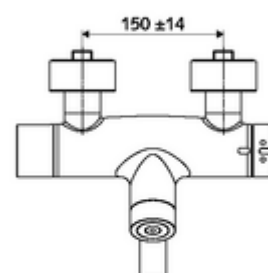

Leveringsomvang

- Elektronische zelfsluitende opbouw-wastafelkraan
 - Thermostaat volgens EN 1111, ont-/vergrendelbare temperatuurblokkering 38 °C, bescherming tegen verbranding bij uitval van koudwatertoevoer
 - CVD-touch-elektronica, programmeerbaar, spat- en spuitwaterdicht IP65
 - Ventiel (mechanisch) voor het uitvoeren van een thermische desinfectie (volgens DVGW-werkblad W 551)
 - Magneetventiel 6 V met voorfilter
 - 2 terugslagkleppen (EN 1717: EB)
 - Draaibare uitloop (vergrendelbaar) met straalregelaar
 - Batterijvak 6 V (geïntegreerd)
- 2 S-aansluitingen en rozetten (met diepte-instelling)

Technische gegevens

- Instelmogelijkheden via SWS/SSC
 - Bedieningskracht (licht / gemiddeld / moeilijk)
 - Manuele programmering (uit / aan)
 - Max. looptijd (1 - 950 s)
 - Stagnatiespoeling (uit/1 - 1000 s, om de 1 - 250 uur na laatste spoeling/om de 1 - 250 uur)
 - Blokkeertijd bediening (uit / 1 - 255 s, time-out 1 - 2000 min)
- Instelmogelijkheden via manuele programmering
 - Max. looptijd (4 - 120 s, 10 programmaniveaus)
 - Stagnatiespoeling (uit/20 s, om de 24 uur)
- Debiet: max. 5 l/min drukonafhankelijk
- Werkdruk: 1,0 - 5,0 bar
- Max. rustdruk: 8 bar
- Max. werkingstemperatuur: 70 °C (80 °C voor thermische desinfectie)
- Werkstof: Uitloop Messing conform de Duitse drinkwaterverordening; Behuizing Messing conform de Duitse drinkwaterverordening
- Oppervlak: Chrom
- Afstand tot het midden van de straalregelaar: 270 mm
- Aansluiting: 2x DN 15 G 1/2 M
- Certificaten: PA-IX 28575/IO, Belgaqua
- Geluidsklasse: I
- Debietsklasse: O