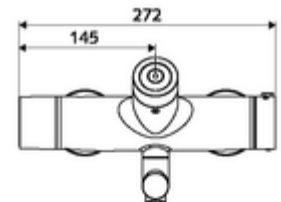

Leveringsomvang

- Elektronische zelfsluitende opbouw-wastafelkraan
 - Thermostaat volgens EN 1111, ont-/vergrendelbare temperatuurblokkering 38 °C, bescherming tegen verbranding bij uitval van koudwatertoevoer
 - CVD-touch-elektronica, programmeerbaar, spat- en spuitwaterdicht IP65
 - Ventiel (mechanisch) voor het uitvoeren van een thermische desinfectie (volgens DVGW-werkblad W 551)
 - Magneetventiel 6 V met voorfilter
 - 2 terugslagkleppen (EN 1717: EB)
 - Draaibare uitloop (vergrendelbaar) met straalregelaar
 - Batterijvak 6 V (geïntegreerd)
- 2 S-aansluitingen en rozetten (met diepte-instelling)

Technische gegevens

- Instelmogelijkheden via SWS/SSC
 - Bedieningskracht (licht / gemiddeld / moeilijk)
 - Manuele programmering (uit / aan)
 - Max. looptijd (1 - 950 s)
 - Stagnatiespoeling (uit/1 - 1000 s, om de 1 - 250 uur na laatste spoeling/om de 1 - 250 uur)
 - Blokkeertijd bediening (uit / 1 - 255 s, time-out 1 - 2000 min)
- Instelmogelijkheden via manuele programmering
 - Max. looptijd (4 - 120 s, 10 programmaniveaus)
 - Stagnatiespoeling (uit/20 s, om de 24 uur)
- Debiet: max. 5 l/min drakonafhankelijk
- Werkdruk: 1,0 - 5,0 bar
- Max. rustdruk: 8 bar
- Max. werkingstemperatuur: 70 °C (80 °C voor thermische desinfectie)
- Werkstof: Uitloop Messing conform de Duitse drinkwaterverordening; Behuizing Messing conform de Duitse drinkwaterverordening
- Oppervlak: Chrom
- Afstand tot het midden van de straalregelaar: 270 mm
- Aansluiting: 2x DN 15 G 1/2 M
- Certificaten: PA-IX 28575/IO, Belgaqua
- Geluidsklasse: I
- Debietsklasse: O