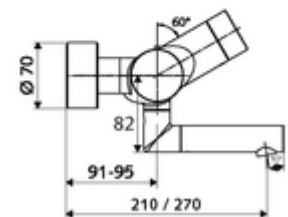

Leveringsomvang

- Elektronische zelfsluitende opbouw-wastafelkraan
 - Thermostaat volgens EN 1111, ont-/vergrendelbare temperatuurblokkering 38 °C, bescherming tegen verbranding bij uitval van koudwatertoevoer
 - CVD-touch-elektronica, programmeerbaar, spat- en spuitwaterdicht IP65
 - Ventiel (mechanisch) voor het uitvoeren van een thermische desinfectie (volgens DVGW-werkblad W 551)
 - Magneetventiel 6 V met voorfilter
 - 2 terugslagkleppen (EN 1717: EB)
 - Draaibare uitloop (vergrendelbaar) met straalregelaar
 - Batterijvak 6 V (geïntegreerd)
- 2 S-aansluitingen en rozetten (met diepte-instelling)

Technische gegevens

- Instelmogelijkheden via SWS/SSC
 - Bedieningskracht (licht / gemiddeld / moeilijk)
 - Manuele programmering (uit / aan)
 - Max. looptijd (1 - 950 s)
 - Stagnatiespoeling (uit/1 - 1000 s, om de 1 - 250 uur na laatste spoeling/om de 1 - 250 uur)
 - Blokkeertijd bediening (uit / 1 - 255 s, time-out 1 - 2000 min)
- Instelmogelijkheden via manuele programmering
 - Max. looptijd (4 - 120 s, 10 programmaniveaus)
 - Stagnatiespoeling (uit/20 s, om de 24 uur)
- Debiet: max. 5 l/min drakonafhankelijk
- Werkdruk: 1,0 - 5,0 bar
- Max. rustdruk: 8 bar
- Max. werkingstemperatuur: 70 °C (80 °C voor thermische desinfectie)
- Werkstof: Uitloop Messing conform de Duitse drinkwaterverordening; Behuizing Messing conform de Duitse drinkwaterverordening
- Oppervlak: Chrom
- Afstand tot het midden van de straalregelaar: 270 mm
- Aansluiting: 2x DN 15 G 1/2 M
- Certificaten: PA-IX 28575/IO, Belgaqua
- Geluidsklasse: I
- Debietsklasse: O