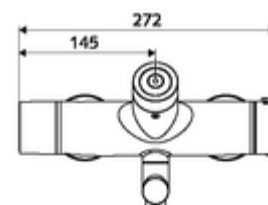

Leveringsomvang

- Elektronische zelfsluitende opbouw-wastafelkraan
 - Thermostaat volgens EN 1111, ont-/vergrendelbare temperatuurblokkering 38 °C, bescherming tegen verbranding bij uitval van koudwatertoevoer
 - CVD-touch-elektronica, programmeerbaar, spat- en spuitwaterdicht IP65
 - Ventiel (mechanisch) voor het uitvoeren van een thermische desinfectie (volgens DVGW-werkblad W 551)
 - Magneetventiel 6 V met voorfilter
 - 2 terugslagkleppen (EN 1717: EB)
 - Draaibare uitloop (vergrendelbaar) met straalregelaar
 - Batterijvak 6 V (geïntegreerd)
- 2 S-aansluitingen en rozetten (met diepte-instelling)

Technische gegevens

- Instelmogelijkheden via SWS/SSC
 - Bedieningskracht (licht / gemiddeld / moeilijk)
 - Manuele programmering (uit / aan)
 - Max. looptijd (1 - 950 s)
 - Stagnatiespoeling (uit/1 - 1000 s, om de 1 - 250 uur na laatste spoeling/om de 1 - 250 uur)
 - Blokkeertijd bediening (uit / 1 - 255 s, time-out 1 - 2000 min)
- Instelmogelijkheden via manuele programmering
 - Max. looptijd (4 - 120 s, 10 programmaniveaus)
 - Stagnatiespoeling (uit/20 s, om de 24 uur)
- Debiet: max. 5 l/min drakonafhankelijk
- Werkdruk: 1,0 - 5,0 bar
- Max. rustdruk: 8 bar
- Max. werkingstemperatuur: 70 °C (80 °C voor thermische desinfectie)
- Werkstof: Uitloop Messing conform de Duitse drinkwaterverordening; Behuizing Messing conform de Duitse drinkwaterverordening
- Oppervlak: Chrom
- Afstand tot het midden van de straalregelaar: 270 mm
- Aansluiting: 2x DN 15 G 1/2 M
- Certificaten: PA-IX 28575/IO, Belgaqua
- Geluidsklasse: I
- Debietsklasse: O