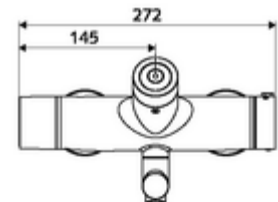

Leveringsomvang

- Elektronische zelfsluitende opbouw-wastafelkraan
 - Thermostaat volgens EN 1111, ont-/vergrendelbare temperatuurblokkering 38 °C, bescherming tegen verbranding bij uitval van koudwatertoevoer
 - CVD-touch-elektronica, programmeerbaar, spat- en spuitwaterdicht IP65
 - Ventiel (mechanisch) voor het uitvoeren van een thermische desinfectie (volgens DVGW-werkblad W 551)
 - Magneetventiel 6 V met voorfilter
 - 2 terugslagkleppen (EN 1717: EB)
 - Draaibare uitloop (vergrendelbaar) met straalregelaar
 - Batterijvak 6 V (geïntegreerd)
- 2 S-aansluitingen en rozetten (met diepte-instelling)

Technische gegevens

- Instelmogelijkheden via SWS/SSC
 - Bedieningskracht (licht / gemiddeld / moeilijk)
 - Manuele programmering (uit / aan)
 - Max. looptijd (1 - 950 s)
 - Stagnatiespoeling (uit/1 - 1000 s, om de 1 - 250 uur na laatste spoeling/om de 1 - 250 uur)
 - Blokkeertijd bediening (uit / 1 - 255 s, time-out 1 - 2000 min)
- Instelmogelijkheden via manuele programmering
 - Max. looptijd (4 - 120 s, 10 programmaniveaus)
 - Stagnatiespoeling (uit/20 s, om de 24 uur)
- Debiet: max. 5 l/min drakonafhankelijk
- Werkdruk: 1,0 - 5,0 bar
- Max. rustdruk: 8 bar
- Max. werkingstemperatuur: 70 °C (80 °C voor thermische desinfectie)
- Werkstof: Uitloop Messing conform de Duitse drinkwaterverordening; Behuizing Messing conform de Duitse drinkwaterverordening
- Oppervlak: Chrom
- Afstand tot het midden van de straalregelaar: 270 mm
- Aansluiting: 2x DN 15 G 1/2 M
- Certificaten: PA-IX 28575/IO, Belgaqua
- Geluidsklasse: I
- Debietsklasse: O