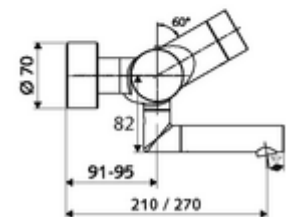

Artikelnummer: 01 662 06 99

Opbouw-wastafelkraan VITUS VW-C-T Mengwater, ThermoProtect thermostaat

Activering via CVD-touch-elektronica met automatisch sluitproces. Batterijvoeding. Geschikt voor koppeling met SCHELL-watermanagementsysteem SWS. Te parametren via SCHELL Single Control SSC.

Leveringsomvang

- Elektronische zelfsluitende opbouw-wastafelkraan
  - Thermostaat volgens EN 1111, ont-/vergrendelbare temperatuurblokkering 38 °C, bescherming tegen verbranding bij uitval van koudwatertoevoer
  - CVD-touch-elektronica, programmeerbaar, spat- en spuitwaterdicht IP65
  - Ventiel (mechanisch) voor het uitvoeren van een thermische desinfectie (volgens DVGW-werkblad W 551)
  - Magneetventiel 6 V met voorfilter
  - 2 terugslagkleppen (EN 1717: EB)
  - Draaibare uitloop (vergrendelbaar) met straalregelaar
  - Batterijvak 6 V (geïntegreerd)
- 2 S-aansluitingen en rozetten (met diepte-instelling)

Technische gegevens

- Instelmogelijkheden via SWS/SSC
  - Bedieningskracht (licht / gemiddeld / moeilijk)
  - Manuele programmering (uit / aan)
  - Max. looptijd (1 - 950 s)
  - Stagnatiespoeling (uit/1 - 1000 s, om de 1 - 250 uur na laatste spoeling/om de 1 - 250 uur)
  - Blokkeertijd bediening (uit / 1 - 255 s, time-out 1 - 2000 min)
- Instelmogelijkheden via manuele programmering
  - Max. looptijd (4 - 120 s, 10 programmaniveaus)
  - Stagnatiespoeling (uit/20 s, om de 24 uur)
- Debiet: max. 5 l/min drakonafhankelijk
- Werkdruk: 1,0 - 5,0 bar
- Max. rustdruk: 8 bar
- Max. werkingstemperatuur: 70 °C (80 °C voor thermische desinfectie)
- Werkstof: Uitloop Messing conform de Duitse drinkwaterverordening; Behuizing Messing conform de Duitse drinkwaterverordening
- Oppervlak: Chrom
- Afstand tot het midden van de straalregelaar: 270 mm
- Aansluiting: 2x DN 15 G 1/2 M
- Certificaten: PA-IX 28575/IO, Belgaqua
- Geluidsklasse: I
- Debietsklasse: O

Leveringsgegevens

- Gewicht: 5,35 kg/Stuks
- Verpakkingseenheid: 1

Aanbevolen gerelateerde artikelen

S-bochtenset met afsluitkraan Artikelnr.: 23 775 00 99
Voor koppeling met watermanagementsysteem SWS