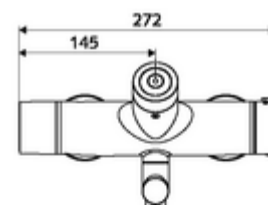

Leveringsomvang

- Elektronische zelfsluitende opbouw-wastafelkraan
 - Thermostaat volgens EN 1111, ont-/vergrendelbare temperatuurblokkering 38 °C, bescherming tegen verbranding bij uitval van koudwatertoevoer
 - CVD-touch-elektronica, programmeerbaar, spat- en spuitwaterdicht IP65
 - Ventiel (mechanisch) voor het uitvoeren van een thermische desinfectie (volgens DVGW-werkblad W 551)
 - Magneetventiel 6 V met voorfilter
 - 2 terugslagkleppen (EN 1717: EB)
 - Draaibare uitloop (vergrendelbaar) met straalregelaar
 - Batterijvak 6 V (geïntegreerd)
- 2 S-aansluitingen en rozetten (met diepte-instelling)

Technische gegevens

- Instelmogelijkheden via SWS/SSC
 - Bedieningskracht (licht / gemiddeld / moeilijk)
 - Manuele programmering (uit / aan)
 - Max. looptijd (1 - 950 s)
 - Stagnatiespoeling (uit/1 - 1000 s, om de 1 - 250 uur na laatste spoeling/om de 1 - 250 uur)
 - Blokkeertijd bediening (uit / 1 - 255 s, time-out 1 - 2000 min)
- Instelmogelijkheden via manuele programmering
 - Max. looptijd (4 - 120 s, 10 programmaniveaus)
 - Stagnatiespoeling (uit/20 s, om de 24 uur)
- Debiet: max. 5 l/min drukonafhankelijk
- Werkdruk: 1,0 - 5,0 bar
- Max. rustdruk: 8 bar
- Max. werkingstemperatuur: 70 °C (80 °C voor thermische desinfectie)
- Werkstof: Uitloop Messing conform de Duitse drinkwaterverordening; Behuizing Messing conform de Duitse drinkwaterverordening
- Oppervlak: Chrom
- Afstand tot het midden van de straalregelaar: 270 mm
- Aansluiting: 2x DN 15 G 1/2 M
- Certificaten: PA-IX 28575/IO, Belgaqua
- Geluidsklasse: I
- Debietsklasse: O