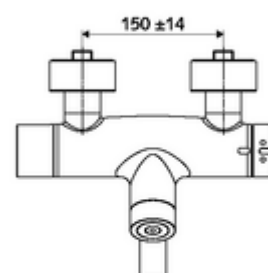

Leveringsomvang

- Elektronische zelfsluitende opbouw-wastafelkraan
 - Thermostaat volgens EN 1111, ont-/vergrendelbare temperatuurblokkering 38 °C, bescherming tegen verbranding bij uitval van koudwatertoevoer
 - CVD-touch-elektronica, programmeerbaar, spat- en spuitwaterdicht IP65
 - Ventiel (mechanisch) voor het uitvoeren van een thermische desinfectie (volgens DVGW-werkblad W 551)
 - Magneetventiel 6 V met voorfilter
 - 2 terugslagkleppen (EN 1717: EB)
 - Draaibare uitloop (vergrendelbaar) met straalregelaar
 - Batterijvak 6 V (geïntegreerd)
- 2 S-aansluitingen en rozetten (met diepte-instelling)

Technische gegevens

- Instelmogelijkheden via SWS/SSC
 - Bedieningskracht (licht / gemiddeld / moeilijk)
 - Manuele programmering (uit / aan)
 - Max. looptijd (1 - 950 s)
 - Stagnatiespoeling (uit/1 - 1000 s, om de 1 - 250 uur na laatste spoeling/om de 1 - 250 uur)
 - Blokkeertijd bediening (uit / 1 - 255 s, time-out 1 - 2000 min)
- Instelmogelijkheden via manuele programmering
 - Max. looptijd (4 - 120 s, 10 programmaniveaus)
 - Stagnatiespoeling (uit/20 s, om de 24 uur)
- Debiet: max. 5 l/min drakonafhankelijk
- Werkdruk: 1,0 - 5,0 bar
- Max. rustdruk: 8 bar
- Max. werkingstemperatuur: 70 °C (80 °C voor thermische desinfectie)
- Werkstof: Uitloop Messing conform de Duitse drinkwaterverordening; Behuizing Messing conform de Duitse drinkwaterverordening
- Oppervlak: Chrom
- Afstand tot het midden van de straalregelaar: 270 mm
- Aansluiting: 2x DN 15 G 1/2 M
- Certificaten: PA-IX 28575/IO, Belgaqua
- Geluidsklasse: I
- Debietsklasse: O