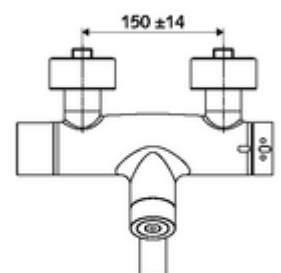

Leveringsomvang

- Elektronische zelfsluitende opbouw-wastafelkraan
 - Thermostaat volgens EN 1111, ont-/vergrendelbare temperatuurblokkering 38 °C, bescherming tegen verbranding bij uitval van koudwatertoevoer
 - CVD-touch-elektronica, programmeerbaar, spat- en spuitwaterdicht IP65
 - Ventiel (mechanisch) voor het uitvoeren van een thermische desinfectie (volgens DVGW-werkblad W 551)
 - Magneetventiel 6 V met voorfilter
 - 2 terugslagkleppen (EN 1717: EB)
 - Draaibare uitloop (vergrendelbaar) met straalregelaar
 - Batterijvak 6 V (geïntegreerd)
- 2 S-aansluitingen en rozetten (met diepte-instelling)

Technische gegevens

- Instelmogelijkheden via SWS/SSC
 - Bedieningskracht (licht / gemiddeld / moeilijk)
 - Manuele programmering (uit / aan)
 - Max. looptijd (1 - 950 s)
 - Stagnatiespoeling (uit/1 - 1000 s, om de 1 - 250 uur na laatste spoeling/om de 1 - 250 uur)
 - Blokkeertijd bediening (uit / 1 - 255 s, time-out 1 - 2000 min)
- Instelmogelijkheden via manuele programmering
 - Max. looptijd (4 - 120 s, 10 programmaniveaus)
 - Stagnatiespoeling (uit/20 s, om de 24 uur)
- Debiet: max. 5 l/min drakonafhankelijk
- Werkdruk: 1,0 - 5,0 bar
- Max. rustdruk: 8 bar
- Max. werkingstemperatuur: 70 °C (80 °C voor thermische desinfectie)
- Werkstof: Uitloop Messing conform de Duitse drinkwaterverordening; Behuizing Messing conform de Duitse drinkwaterverordening
- Oppervlak: Chrom
- Afstand tot het midden van de straalregelaar: 270 mm
- Aansluiting: 2x DN 15 G 1/2 M
- Certificaten: PA-IX 28575/IO, Belgaqua
- Geluidsklasse: I
- Debietsklasse: O