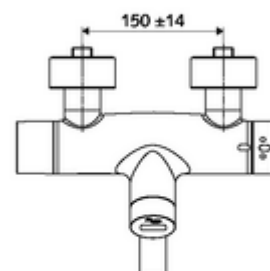

Technische gegevens

- Instelmogelijkheden via SWS/SSC
  - Programmering via benaderingsreflectie (uit / aan)
  - Max. looptijd (1 - 600 s)
  - Stagnatiespoeling (uit/5-600 s, om de 1 - 240 uur na laatste spoeling/om de 1 - 24 uur)
  - Continue spoeling voor thermische desinfectie (uit/15 - 600 s)
  - Continue stroom (uit/15 - 600 s)
  - Energiespaarmodus (uit/1 - 254 uur na laatste gebruik)
  - Reinigingsstop (uit/60 - 360 s)
- Instelmogelijkheden via benaderingsreflectie
  - Max. looptijd (4 - 240 s, 12 programmaniveaus)
  - Stagnatiespoeling (uit/30 s, om de 24 uur na laatste spoeling/om de 24 uur)
  - Reinigingsstop (uit/60 s)
- Debiet: max. 5 l/min drakonafhankelijk
- Werkdruk: 1,0 - 5,0 bar
- Max. rustdruk: 8 bar
- Max. werkingstemperatuur: 70 °C (80 °C voor thermische desinfectie)
- Werkstof: Uitloop Messing conform de Duitse drinkwaterverordening; Behuizing Messing conform de Duitse drinkwaterverordening
- Oppervlak: Chroom
- Afstand tot het midden van de straalregelaar: 270 mm
- Aansluiting: 2x DN 15 G 1/2 M
- Certificaten: PA-IX 38235/IO, Belgaqua, WRAS aangevraagd
- Geluidsklasse: I
- Debietsklasse: O

Leveringsgegevens

- Gewicht: 5,25 kg/Stuks
- Verpakkingseenheid: 1