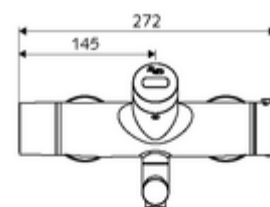

Technische gegevens

- Instelmogelijkheden via SWS/SSC
  - Programmering via benaderingsreflectie (uit / aan)
  - Max. looptijd (1 - 600 s)
  - Stagnatiespoeling (uit/5-600 s, om de 1 - 240 uur na laatste spoeling/om de 1 - 24 uur)
  - Continue spoeling voor thermische desinfectie (uit/15 - 600 s)
  - Continue stroom (uit/15 - 600 s)
  - Energiespaarmodus (uit/1 - 254 uur na laatste gebruik)
  - Reinigingsstop (uit/60 - 360 s)
- Instelmogelijkheden via benaderingsreflectie
  - Max. looptijd (4 - 240 s, 12 programmaniveaus)
  - Stagnatiespoeling (uit/30 s, om de 24 uur na laatste spoeling/om de 24 uur)
  - Reinigingsstop (uit/60 s)
- Debiet: max. 5 l/min drakonafhankelijk
- Werkdruk: 1,0 - 5,0 bar
- Max. rustdruk: 8 bar
- Max. werkingstemperatuur: 70 °C (80 °C voor thermische desinfectie)
- Werkstof: Uitloop Messing conform de Duitse drinkwaterverordening; Behuizing Messing conform de Duitse drinkwaterverordening
- Oppervlak: Chroom
- Afstand tot het midden van de straalregelaar: 270 mm
- Aansluiting: 2x DN 15 G 1/2 M
- Certificaten: PA-IX 38235/IO, Belgaqua, WRAS aangevraagd
- Geluidsklasse: I
- Debietsklasse: O

Leveringsgegevens

- Gewicht: 5,25 kg/Stuks
- Verpakkingseenheid: 1