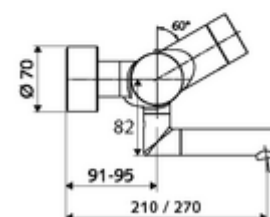

Technische gegevens

- Instelmogelijkheden via SWS/SSC
  - Programmering via benaderingsreflectie (uit / aan)
  - Max. looptijd (1 - 600 s)
  - Stagnatiespoeling (uit/5-600 s, om de 1 - 240 uur na laatste spoeling/om de 1 - 24 uur)
  - Continue spoeling voor thermische desinfectie (uit/15 - 600 s)
  - Continue stroom (uit/15 - 600 s)
  - Energiespaarmodus (uit/1 - 254 uur na laatste gebruik)
  - Reinigingsstop (uit/60 - 360 s)
- Instelmogelijkheden via benaderingsreflectie
  - Max. looptijd (4 - 240 s, 12 programmaniveaus)
  - Stagnatiespoeling (uit/30 s, om de 24 uur na laatste spoeling/om de 24 uur)
  - Reinigingsstop (uit/60 s)
- Debiet: max. 5 l/min drakonafhankelijk
- Werkdruk: 1,0 - 5,0 bar
- Max. rustdruk: 8 bar
- Max. werkingstemperatuur: 70 °C (80 °C voor thermische desinfectie)
- Werkstof: Uitloop Messing conform de Duitse drinkwaterverordening; Behuizing Messing conform de Duitse drinkwaterverordening
- Oppervlak: Chroom
- Afstand tot het midden van de straalregelaar: 270 mm
- Aansluiting: 2x DN 15 G 1/2 M
- Certificaten: PA-IX 38235/IO, Belgaqua, WRAS aangevraagd
- Geluidsklasse: I
- Debietsklasse: O

Leveringsgegevens

- Gewicht: 5,25 kg/Stuks
- Verpakkingseenheid: 1