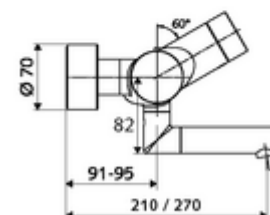

Technische gegevens

- Instelmogelijkheden via SWS/SSC
  - Programmering via benaderingsreflectie (uit / aan)
  - Max. looptijd (1 - 600 s)
  - Stagnatiespoeling (uit/5-600 s, om de 1 - 240 uur na laatste spoeling/om de 1 - 24 uur)
  - Continue spoeling voor thermische desinfectie (uit/15 - 600 s)
  - Continue stroom (uit/15 - 600 s)
  - Energiespaarmodus (uit/1 - 254 uur na laatste gebruik)
  - Reinigingsstop (uit/60 - 360 s)
- Instelmogelijkheden via benaderingsreflectie
  - Max. looptijd (4 - 240 s, 12 programmaniveaus)
  - Stagnatiespoeling (uit/30 s, om de 24 uur na laatste spoeling/om de 24 uur)
  - Reinigingsstop (uit/60 s)
- Debiet: max. 5 l/min drakonafhankelijk
- Werkdruk: 1,0 - 5,0 bar
- Max. rustdruk: 8 bar
- Max. werkingstemperatuur: 70 °C (80 °C voor thermische desinfectie)
- Werkstof: Uitloop Messing conform de Duitse drinkwaterverordening; Behuizing Messing conform de Duitse drinkwaterverordening
- Oppervlak: Chroom
- Afstand tot het midden van de straalregelaar: 270 mm
- Aansluiting: 2x DN 15 G 1/2 M
- Certificaten: PA-IX 38235/IO, Belgaqua, WRAS aangevraagd
- Geluidsklasse: I
- Debietsklasse: O

Leveringsgegevens

- Gewicht: 5,25 kg/Stuks
- Verpakkingseenheid: 1