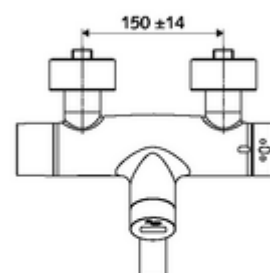

Technische gegevens

- Instelmogelijkheden via SWS/SSC
  - Programmering via benaderingsreflectie (uit / aan)
  - Max. looptijd (1 - 600 s)
  - Stagnatiespoeling (uit/5-600 s, om de 1 - 240 uur na laatste spoeling/om de 1 - 24 uur)
  - Continue spoeling voor thermische desinfectie (uit/15 - 600 s)
  - Continue stroom (uit/15 - 600 s)
  - Energiespaarmodus (uit/1 - 254 uur na laatste gebruik)
  - Reinigingsstop (uit/60 - 360 s)
- Instelmogelijkheden via benaderingsreflectie
  - Max. looptijd (4 - 240 s, 12 programmaniveaus)
  - Stagnatiespoeling (uit/30 s, om de 24 uur na laatste spoeling/om de 24 uur)
  - Reinigingsstop (uit/60 s)
- Debiet: max. 5 l/min drakonafhankelijk
- Werkdruk: 1,0 - 5,0 bar
- Max. rustdruk: 8 bar
- Max. werkingstemperatuur: 70 °C (80 °C voor thermische desinfectie)
- Werkstof: Uitloop Messing conform de Duitse drinkwaterverordening; Behuizing Messing conform de Duitse drinkwaterverordening
- Oppervlak: Chroom
- Afstand tot het midden van de straalregelaar: 270 mm
- Aansluiting: 2x DN 15 G 1/2 M
- Certificaten: PA-IX 38235/IO, Belgaqua, WRAS aangevraagd
- Geluidsklasse: I
- Debietsklasse: O

Leveringsgegevens

- Gewicht: 5,25 kg/Stuks
- Verpakkingseenheid: 1