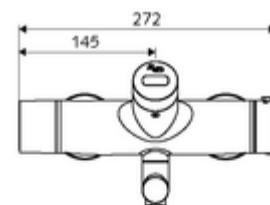

Technische gegevens

- Instelmogelijkheden via SWS/SSC
  - Programmering via benaderingsreflectie (uit / aan)
  - Max. looptijd (1 - 600 s)
  - Stagnatiespoeling (uit/5-600 s, om de 1 - 240 uur na laatste spoeling/om de 1 - 24 uur)
  - Continue spoeling voor thermische desinfectie (uit/15 - 600 s)
  - Continue stroom (uit/15 - 600 s)
  - Energiespaarmodus (uit/1 - 254 uur na laatste gebruik)
  - Reinigingsstop (uit/60 - 360 s)
- Instelmogelijkheden via benaderingsreflectie
  - Max. looptijd (4 - 240 s, 12 programmaniveaus)
  - Stagnatiespoeling (uit/30 s, om de 24 uur na laatste spoeling/om de 24 uur)
  - Reinigingsstop (uit/60 s)
- Debiet: max. 5 l/min drakonafhankelijk
- Werkdruk: 1,0 - 5,0 bar
- Max. rustdruk: 8 bar
- Max. werkingstemperatuur: 70 °C (80 °C voor thermische desinfectie)
- Werkstof: Uitloop Messing conform de Duitse drinkwaterverordening; Behuizing Messing conform de Duitse drinkwaterverordening
- Oppervlak: Chroom
- Afstand tot het midden van de straalregelaar: 270 mm
- Aansluiting: 2x DN 15 G 1/2 M
- Certificaten: PA-IX 38235/IO, Belgaqua, WRAS aangevraagd
- Geluidsklasse: I
- Debietsklasse: O

Leveringsgegevens

- Gewicht: 5,25 kg/Stuks
- Verpakkingseenheid: 1