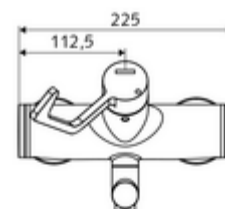

Artikelnummer: 01 664 06 99

Opbouw-wastafelkraan VITUS VW-AH-M Mengwater

Manuele bediening open/koud/warm met medische armhendel.

Leveringsomvang

- Open/koud/warm-opbouw-wastafelkraan
  - Ergonomische medische armhendel 153 mm
  - Ventiel (mechanisch) voor het uitvoeren van een thermische desinfectie (volgens DVGW-werkblad W 551)
  - Keramische cartouche met heetwaterbegrenzing - Open/Koud/Warm
  - 2 terugslagkleppen (EN 1717: EB)
  - Draaibare uitloop (vergrendelbaar) met aerosolarme straalregelaar Care
- 2 S-aansluitingen en rozetten (met diepte-instelling)

Technische gegevens

- Debiet: 7,5 - 9,0 l/min
- Werkdruk: 1,0 - 5,0 bar
- Max. werkingstemperatuur: 70 °C (80 °C voor thermische desinfectie)
- Werkstof: Uitloop Messing conform de Duitse drinkwaterverordening; Bediening Messing; Behuizing Messing conform de Duitse drinkwaterverordening
- Oppervlak: Chroom
- Afstand tot het midden van de straalregelaar: 270 mm
- Aansluiting: 2x DN 15 G 1/2 M
- Certificaten: PA-IX 38239/IO, Belgaqua
- Geluidsklasse: I
- Debietsklasse: O

Leveringsgegevens

- Gewicht: 5,05 kg/Stuks
- Verpakkingseenheid: 1

Aanbevolen gerelateerde artikelen

S-bochtenset met afsluitkraan	Artikelnr.: 23 775 00 99	
Wastafelafvoerplug OPEN	Artikelnr.: 02 002 06 99	of
Wastafelafvoerplug PUSH OPEN	Artikelnr.: 02 000 06 99	of