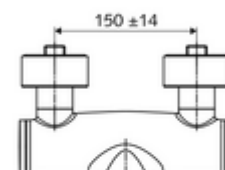

Artikelnummer: 01 664 06 99

Opbouw-wastafelkraan VITUS VW-AH-M Mengwater

Manuele bediening open/koud/warm met medische armhendel.

Leveringsomvang

- Open/koud/warm-opbouw-wastafelkraan
  - Ergonomische medische armhendel 153 mm
  - Ventiel (mechanisch) voor het uitvoeren van een thermische desinfectie (volgens DVGW-werkblad W 551)
  - Keramische cartouche met heetwaterbegrenzing - Open/Koud/Warm
  - 2 terugslagkleppen (EN 1717: EB)
  - Draaibare uitloop (vergrendelbaar) met aerosolarme straalregelaar Care
- 2 S-aansluitingen en rozetten (met diepte-instelling)

Technische gegevens

- Debiet: 7,5 - 9,0 l/min
- Werkdruk: 1,0 - 5,0 bar
- Max. werkingstemperatuur: 70 °C (80 °C voor thermische desinfectie)
- Werkstof: Uitloop Messing conform de Duitse drinkwaterverordening; Bediening Messing; Behuizing Messing conform de Duitse drinkwaterverordening
- Oppervlak: Chroom
- Afstand tot het midden van de straalregelaar: 270 mm
- Aansluiting: 2x DN 15 G 1/2 M
- Certificaten: PA-IX 38239/IO, Belgaqua
- Geluidsklasse: I
- Debietsklasse: O

Leveringsgegevens

- Gewicht: 5,05 kg/Stuks
- Verpakkingseenheid: 1

Aanbevolen gerelateerde artikelen

S-bochtenset met afsluitkraan	Artikelnr.: 23 775 00 99	
Wastafelafvoerplug OPEN	Artikelnr.: 02 002 06 99	of
Wastafelafvoerplug PUSH OPEN	Artikelnr.: 02 000 06 99	of