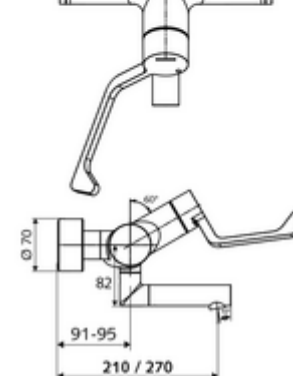

### Leveringsomvang

- Open/koud/warm-opbouw-wastafelkraan
  - Ergonomische medische armhendel 153 mm
  - Ventiel (mechanisch) voor het uitvoeren van een thermische desinfectie (volgens DVGW-werkblad W 551)
  - Keramische cartouche met heetwaterbegrenzing - Open/Koud/Warm
  - 2 terugslagkleppen (EN 1717: EB)
  - Draaibare uitloop (vergrendelbaar) met aerosolarme straalregelaar Care
- 2 S-aansluitingen en rozetten (met diepte-instelling)

### Technische gegevens

- Debiet: 7,5 - 9,0 l/min
- Werkdruk: 1,0 - 5,0 bar
- Max. werkingstemperatuur: 70 °C (80 °C voor thermische desinfectie)
- Werkstof: Uitloop Messing conform de Duitse drinkwaterverordening; Bediening Messing; Behuizing Messing conform de Duitse drinkwaterverordening
- Oppervlak: Chroom
- Afstand tot het midden van de straalregelaar: 270 mm
- Aansluiting: 2x DN 15 G 1/2 M
- Certificaten: PA-IX 38239/IO, Belgaqua
- Geluidsklasse: I
- Debietsklasse: O

### Aanbevolen gerelateerde artikelen

S-bochtenset met afsluitkraan	Artikelnr.: 23 775 00 99	
Wastafelafvoerplug OPEN	Artikelnr.: 02 002 06 99	of
Wastafelafvoerplug PUSH OPEN	Artikelnr.: 02 000 06 99	of