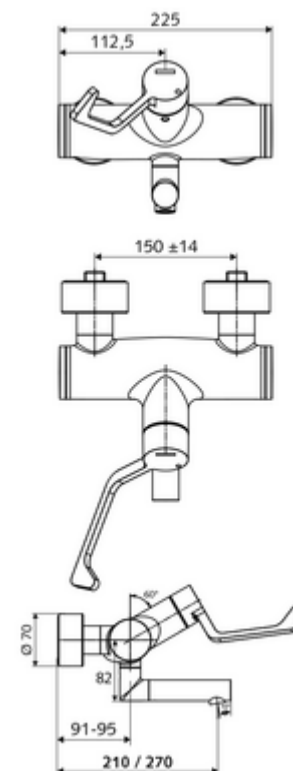

Artikelnummer: 01 664 06 99

Opbouw-wastafelkraan VITUS VW-AH-M Mengwater

Manuele bediening open/koud/warm met medische armhendel.

Leveringsomvang

- Open/koud/warm-opbouw-wastafelkraan
 - Ergonomische medische armhendel 153 mm
 - Ventiel (mechanisch) voor het uitvoeren van een thermische desinfectie (volgens DVGW-werkblad W 551)
 - Keramische cartouche met heetwaterbegrenzing - Open/Koud/Warm
 - 2 terugslagkleppen (EN 1717: EB)
 - Draaibare uitloop (vergrendelbaar) met aerosolarme straalregelaar Care
- 2 S-aansluitingen en rozetten (met diepte-instelling)

Technische gegevens

- Debiet: 7,5 - 9,0 l/min
- Werkdruk: 1,0 - 5,0 bar
- Max. werkingstemperatuur: 70 °C (80 °C voor thermische desinfectie)
- Werkstof: Uitloop Messing conform de Duitse drinkwaterverordening; Bediening Messing; Behuizing Messing conform de Duitse drinkwaterverordening
- Oppervlak: Chroom
- Afstand tot het midden van de straalregelaar: 270 mm
- Aansluiting: 2x DN 15 G 1/2 M
- Certificaten: PA-IX 38239/IO, Belgaqua
- Geluidsklasse: I
- Debietsklasse: O

Leveringsgegevens

- Gewicht: 5,05 kg/Stuks
- Verpakkingseenheid: 1

Aanbevolen gerelateerde artikelen

S-bochtenset met afsluitkraan	Artikelnr.: 23 775 00 99	
Wastafelafvoerplug OPEN	Artikelnr.: 02 002 06 99	of
Wastafelafvoerplug PUSH OPEN	Artikelnr.: 02 000 06 99	of