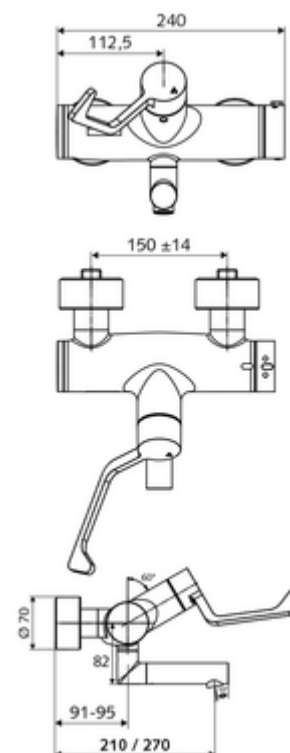

Artikelnummer: 01 665 06 99

Opbouw-wastafelkraan VITUS VW-AH-T Mengwater, ThermoProtect thermostaat

Manuele bediening open/dicht met medische armhendel.

Leveringsomvang

- Open/dicht-opbouw-wastafelkraan
 - Ergonomische medische armhendel 153 mm
 - Thermostaat volgens EN 1111, ont-/vergrendelbare temperatuurblokkering 38 °C, bescherming tegen verbranding bij uitval van koudwatertoevoer
 - Ventiel (mechanisch) voor het uitvoeren van een thermische desinfectie (volgens DVGW-werkblad W 551)
 - Keramische cartouche - Open/Dicht
 - 2 terugslagkleppen (EN 1717: EB)
 - Draaibare uitloop (vergrendelbaar) met aerosolarme straalregelaar Care
- 2 S-aansluitingen en rozetten (met diepte-instelling)

Technische gegevens

- Debiet: 7,5 - 9,0 l/min
- Werkdruk: 1,0 - 5,0 bar
- Max. werkingstemperatuur: 70 °C (80 °C voor thermische desinfectie)
- Werkstof: Uitloop Messing conform de Duitse drinkwaterverordening; Bediening Messing; Behuizing Messing conform de Duitse drinkwaterverordening
- Oppervlak: Chroom
- Afstand tot het midden van de straalregelaar: 270 mm
- Aansluiting: 2x DN 15 G 1/2 M
- Certificaten: PA-IX 38236/IO, Belgaqua
- Geluidsklasse: I
- Debietsklasse: O

Leveringsgegevens

- Gewicht: 5,37 kg/Stuks
- Verpakkingseenheid: 1

Aanbevolen gerelateerde artikelen

S-bochtenset met afsluitkraan

Artikelnr.: 23 775 00 99