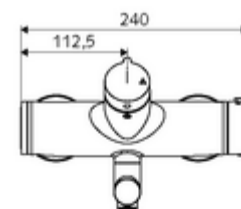

Artikelnummer: 01 692 06 99

Opbouw-wastafelkraan VITUS VW-Auf/Zu-T Mengwater, ThermoProtect thermostaat

Manuele bediening open/dicht.

Leveringsomvang

- Open/dicht-opbouw-wastafelkraan
  - Bedieningstoets open/dicht
  - Thermostaat volgens EN 1111, ont-/vergrendelbare temperatuurblokkering 38 °C, bescherming tegen verbranding bij uitval van koudwatertoevoer
  - Ventiel (mechanisch) voor het uitvoeren van een thermische desinfectie (volgens DVGW-werkblad W 551)
  - Keramische cartouche - Open/Dicht
  - 2 terugslagkleppen (EN 1717: EB)
  - Draaibare uitloop (vergrendelbaar) met straalregelaar
- 2 S-aansluitingen en rozetten (met diepte-instelling)

Technische gegevens

- Debiet: max. 5 l/min drukonafhankelijk
- Werkdruk: 1,0 - 5,0 bar
- Max. werkingstemperatuur: 70 °C (80 °C voor thermische desinfectie)
- Werkstof: Uitloop Messing conform de Duitse drinkwaterverordening; Behuizing Messing conform de Duitse drinkwaterverordening
- Oppervlak: Chroom
- Afstand tot het midden van de straalregelaar: 330 mm
- Aansluiting: 2x DN 15 G 1/2 M
- Certificaten: Belgaqua

Leveringsgegevens

- Gewicht: 5,38 kg/Stuks
- Verpakkingseenheid: 1

Aanbevolen gerelateerde artikelen

S-bochtenset met afsluitkraan

Artikelnr.: 23 775 00 99

Opmerking

- Uitloopartikel, leverbaar tot einde voorraad