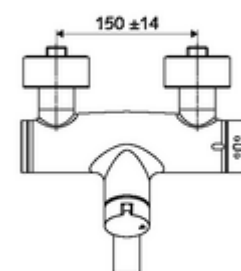

Artikelnummer: 01 692 06 99

Opbouw-wastafelkraan VITUS VW-Auf/Zu-T Mengwater, ThermoProtect thermostaat

Manuele bediening open/dicht.

Leveringsomvang

- Open/dicht-opbouw-wastafelkraan
  - Bedieningstoets open/dicht
  - Thermostaat volgens EN 1111, ont-/vergrendelbare temperatuurblokkering 38 °C, bescherming tegen verbranding bij uitval van koudwatertoevoer
  - Ventiel (mechanisch) voor het uitvoeren van een thermische desinfectie (volgens DVGW-werkblad W 551)
  - Keramische cartouche - Open/Dicht
  - 2 terugslagkleppen (EN 1717: EB)
  - Draaibare uitloop (vergrendelbaar) met straalregelaar
- 2 S-aansluitingen en rozetten (met diepte-instelling)

Technische gegevens

- Debiet: max. 5 l/min drukonafhankelijk
- Werkdruk: 1,0 - 5,0 bar
- Max. werkingstemperatuur: 70 °C (80 °C voor thermische desinfectie)
- Werkstof: Uitloop Messing conform de Duitse drinkwaterverordening; Behuizing Messing conform de Duitse drinkwaterverordening
- Oppervlak: Chrom
- Afstand tot het midden van de straalregelaar: 330 mm
- Aansluiting: 2x DN 15 G 1/2 M
- Certificaten: Belgaqua

Leveringsgegevens

- Gewicht: 5,38 kg/Stuks
- Verpakkingseenheid: 1

Aanbevolen gerelateerde artikelen

S-bochtenset met afsluitkraan

Artikelnr.: 23 775 00 99

Opmerking

- Uitloopartikel, leverbaar tot einde voorraad