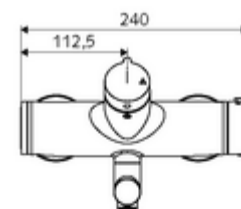

Technische gegevens

- Debiet: max. 5 l/min drukonafhankelijk
- Werkdruk: 1,0 - 5,0 bar
- Max. werkingstemperatuur: 70 °C (80 °C voor thermische desinfectie)
- Werkstof: Uitloop Messing conform de Duitse drinkwaterverordening; Behuizing Messing conform de Duitse drinkwaterverordening
- Oppervlak: Chroom
- Afstand tot het midden van de straalregelaar: 330 mm
- Aansluiting: 2x DN 15 G 1/2 M
- Certificaten: Belgaqua

Leveringsgegevens

- Gewicht: 5,38 kg/Stuks
- Verpakkingseenheid: 1

Aanbevolen gerelateerde artikelen

S-bochtenset met afsluitkraan

Artikelnr.: 23 775 00 99

Opmerking

- Uitloopartikel, leverbaar tot einde voorraad