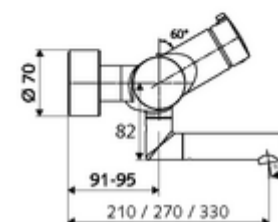

Artikelnummer: 01 692 06 99

Opbouw-wastafelkraan VITUS VW-Auf/Zu-T Mengwater, ThermoProtect thermostaat

Manuele bediening open/dicht.

Leveringsomvang

- Open/dicht-opbouw-wastafelkraan
  - Bedieningstoets open/dicht
  - Thermostaat volgens EN 1111, ont-/vergrendelbare temperatuurblokkering 38 °C, bescherming tegen verbranding bij uitval van koudwatertoevoer
  - Ventiel (mechanisch) voor het uitvoeren van een thermische desinfectie (volgens DVGW-werkblad W 551)
  - Keramische cartouche - Open/Dicht
  - 2 terugslagkleppen (EN 1717: EB)
  - Draaibare uitloop (vergrendelbaar) met straalregelaar
- 2 S-aansluitingen en rozetten (met diepte-instelling)

Technische gegevens

- Debiet: max. 5 l/min drukonafhankelijk
- Werkdruk: 1,0 - 5,0 bar
- Max. werkingstemperatuur: 70 °C (80 °C voor thermische desinfectie)
- Werkstof: Uitloop Messing conform de Duitse drinkwaterverordening; Behuizing Messing conform de Duitse drinkwaterverordening
- Oppervlak: Chrom
- Afstand tot het midden van de straalregelaar: 330 mm
- Aansluiting: 2x DN 15 G 1/2 M
- Certificaten: Belgaqua

Leveringsgegevens

- Gewicht: 5,38 kg/Stuks
- Verpakkingseenheid: 1

Aanbevolen gerelateerde artikelen

S-bochtenset met afsluitkraan

Artikelnr.: 23 775 00 99

Opmerking

- Uitloopartikel, leverbaar tot einde voorraad