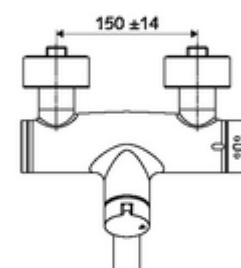

Artikelnummer: 01 692 06 99

Opbouw-wastafelkraan VITUS VW-Auf/Zu-T Mengwater, ThermoProtect thermostaat

Manuele bediening open/dicht.

Leveringsomvang

- Open/dicht-opbouw-wastafelkraan
 - Bedieningstoets open/dicht
 - Thermostaat volgens EN 1111, ont-/vergrendelbare temperatuurblokkering 38 °C, bescherming tegen verbranding bij uitval van koudwatertoevoer
 - Ventiel (mechanisch) voor het uitvoeren van een thermische desinfectie (volgens DVGW-werkblad W 551)
 - Keramische cartouche - Open/Dicht
 - 2 terugslagkleppen (EN 1717: EB)
 - Draaibare uitloop (vergrendelbaar) met straalregelaar
- 2 S-aansluitingen en rozetten (met diepte-instelling)

Technische gegevens

- Debiet: max. 5 l/min drukonafhankelijk
- Werkdruk: 1,0 - 5,0 bar
- Max. werkingstemperatuur: 70 °C (80 °C voor thermische desinfectie)
- Werkstof: Uitloop Messing conform de Duitse drinkwaterverordening; Behuizing Messing conform de Duitse drinkwaterverordening
- Oppervlak: Chroom
- Afstand tot het midden van de straalregelaar: 330 mm
- Aansluiting: 2x DN 15 G 1/2 M
- Certificaten: Belgaqua

Leveringsgegevens

- Gewicht: 5,38 kg/Stuks
- Verpakkingseenheid: 1

Aanbevolen gerelateerde artikelen

S-bochtenset met afsluitkraan

Artikelnr.: 23 775 00 99

Opmerking

- Uitloopartikel, leverbaar tot einde voorraad