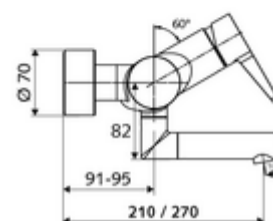

### Leveringsomvang

- Eengreeps opbouw-wastafelkraan
  - Bedieningshendel van messing
  - Ventiel (mechanisch) voor het uitvoeren van een thermische desinfectie (volgens DVGW-werkblad W 551)
  - Eengreepsmengcartouche met heetwaterbegrenzing en debietbegrenzing
  - 2 terugslagkleppen (EN 1717: EB)
  - Draaibare uitloop (vergrendelbaar) met straalregelaar
- 2 S-aansluitingen en rozetten (met diepte-instelling)

### Technische gegevens

- Debiet: max. 5 l/min drukonafhankelijk
- Werkdruk: 1,0 - 5,0 bar
- Max. rustdruk: 8 bar
- Max. werkingstemperatuur: 70 °C (80 °C voor thermische desinfectie)
- Werkstof: Uitloop Messing conform de Duitse drinkwaterverordening; Behuizing Messing conform de Duitse drinkwaterverordening
- Oppervlak: Chroom
- Afstand tot het midden van de straalregelaar: 330 mm
- Aansluiting: 2x DN 15 G 1/2 M
- Certificaten: Belgaqua