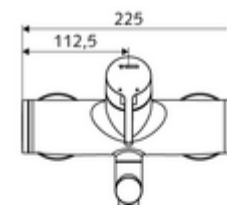

Artikelnummer: 01 693 06 99

Opbouw-wastafelkraan VITUS VW-EH-M Mengwater

Manuele eengreepsbediening.

Leveringsomvang

- Eengreeps opbouw-wastafelkraan
 - Bedieningshendel van messing
 - Ventiel (mechanisch) voor het uitvoeren van een thermische desinfectie (volgens DVGW-werkblad W 551)
 - Eengreepsmengcartouche met heetwaterbegrenzing en debietbegrenzing
 - 2 terugslagkleppen (EN 1717: EB)
 - Draaibare uitloop (vergrendelbaar) met straalregelaar
- 2 S-aansluitingen en rozetten (met diepte-instelling)

Technische gegevens

- Debiet: max. 5 l/min drukonafhankelijk
- Werkdruk: 1,0 - 5,0 bar
- Max. rustdruk: 8 bar
- Max. werkingstemperatuur: 70 °C (80 °C voor thermische desinfectie)
- Werkstof: Uitloop Messing conform de Duitse drinkwaterverordening; Behuizing Messing conform de Duitse drinkwaterverordening
- Oppervlak: Chroom
- Afstand tot het midden van de straalregelaar: 330 mm
- Aansluiting: 2x DN 15 G 1/2 M
- Certificaten: Belgaqua

Leveringsgegevens

- Gewicht: 5,15 kg/Stuks
- Verpakkingseenheid: 1

Aanbevolen gerelateerde artikelen

S-bochtenset met afsluitkraan	Artikelnr.: 23 775 00 99	
Wastafelafvoerplug OPEN	Artikelnr.: 02 002 06 99	of
Wastafelafvoerplug PUSH OPEN	Artikelnr.: 02 000 06 99	of