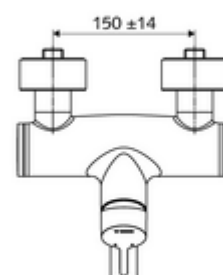

Artikelnummer: 01 693 06 99

Opbouw-wastafelkraan VITUS VW-EH-M Mengwater

Manuele eengreepsbediening.

Leveringsomvang

- Eengreeps opbouw-wastafelkraan
 - Bedieningshendel van messing
 - Ventiel (mechanisch) voor het uitvoeren van een thermische desinfectie (volgens DVGW-werkblad W 551)
 - Eengreepsmengcartouche met heetwaterbegrenzing en debietbegrenzing
 - 2 terugslagkleppen (EN 1717: EB)
 - Draaibare uitloop (vergrendelbaar) met straalregelaar
- 2 S-aansluitingen en rozetten (met diepte-instelling)

Technische gegevens

- Debiet: max. 5 l/min drukonafhankelijk
- Werkdruk: 1,0 - 5,0 bar
- Max. rustdruk: 8 bar
- Max. werkingstemperatuur: 70 °C (80 °C voor thermische desinfectie)
- Werkstof: Uitloop Messing conform de Duitse drinkwaterverordening; Behuizing Messing conform de Duitse drinkwaterverordening
- Oppervlak: Chroom
- Afstand tot het midden van de straalregelaar: 330 mm
- Aansluiting: 2x DN 15 G 1/2 M
- Certificaten: Belgaqua

Leveringsgegevens

- Gewicht: 5,15 kg/Stuks
- Verpakkingseenheid: 1

Aanbevolen gerelateerde artikelen

S-bochtenset met afsluitkraan

Artikelnr.: 23 775 00 99

Opmerking