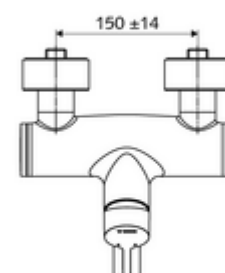

Artikelnummer: 01 693 06 99

Opbouw-wastafelkraan VITUS VW-EH-M Mengwater

Manuele eengreepsbediening.

Leveringsomvang

- Eengreeps opbouw-wastafelkraan
 - Bedieningshendel van messing
 - Ventiel (mechanisch) voor het uitvoeren van een thermische desinfectie (volgens DVGW-werkblad W 551)
 - Eengreepsmengcartouche met heetwaterbegrenzing en debietbegrenzing
 - 2 terugslagkleppen (EN 1717: EB)
 - Draaibare uitloop (vergrendelbaar) met straalregelaar
- 2 S-aansluitingen en rozetten (met diepte-instelling)

Technische gegevens

- Debiet: max. 5 l/min drukonafhankelijk
- Werkdruk: 1,0 - 5,0 bar
- Max. rustdruk: 8 bar
- Max. werkingstemperatuur: 70 °C (80 °C voor thermische desinfectie)
- Werkstof: Uitloop Messing conform de Duitse drinkwaterverordening; Behuizing Messing conform de Duitse drinkwaterverordening
- Oppervlak: Chroom
- Afstand tot het midden van de straalregelaar: 330 mm
- Aansluiting: 2x DN 15 G 1/2 M
- Certificaten: Belgaqua

Leveringsgegevens

- Gewicht: 5,15 kg/Stuks
- Verpakkingseenheid: 1

Aanbevolen gerelateerde artikelen

| | | |
|-------------------------------|--------------------------|----|
| S-bochtenset met afsluitkraan | Artikelnr.: 23 775 00 99 | |
| Wastafelafvoerplug OPEN | Artikelnr.: 02 002 06 99 | of |
| Wastafelafvoerplug PUSH OPEN | Artikelnr.: 02 000 06 99 | of |