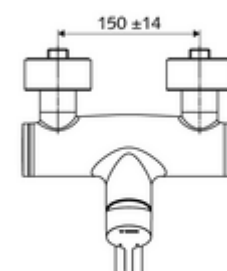

Artikelnummer: 01 693 06 99

Opbouw-wastafelkraan VITUS VW-EH-M Mengwater

Manuele eengreepsbediening.

Leveringsomvang

- Eengreeps opbouw-wastafelkraan
 - Bedieningshendel van messing
 - Ventiel (mechanisch) voor het uitvoeren van een thermische desinfectie (volgens DVGW-werkblad W 551)
 - Eengreepsmengcartouche met heetwaterbegrenzing en debietbegrenzing
 - 2 terugslagkleppen (EN 1717: EB)
 - Draaibare uitloop (vergrendelbaar) met straalregelaar
- 2 S-aansluitingen en rozetten (met diepte-instelling)

Technische gegevens

- Debiet: max. 5 l/min drukonafhankelijk
- Werkdruk: 1,0 - 5,0 bar
- Max. rustdruk: 8 bar
- Max. werkingstemperatuur: 70 °C (80 °C voor thermische desinfectie)
- Werkstof: Uitloop Messing conform de Duitse drinkwaterverordening; Behuizing Messing conform de Duitse drinkwaterverordening
- Oppervlak: Chroom
- Afstand tot het midden van de straalregelaar: 330 mm
- Aansluiting: 2x DN 15 G 1/2 M
- Certificaten: Belgaqua

Leveringsgegevens

- Gewicht: 5,15 kg/Stuks
- Verpakkingseenheid: 1

Aanbevolen gerelateerde artikelen

S-bochtenset met afsluitkraan	Artikelnr.: 23 775 00 99	
Wastafelafvoerplug OPEN	Artikelnr.: 02 002 06 99	of
Wastafelafvoerplug PUSH OPEN	Artikelnr.: 02 000 06 99	of