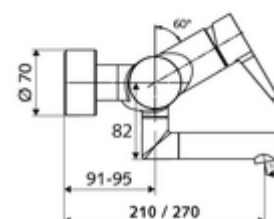

Artikelnummer: 01 693 06 99

Opbouw-wastafelkraan VITUS VW-EH-M Mengwater

Manuele eengreepsbediening.

Leveringsomvang

- Eengreeps opbouw-wastafelkraan
 - Bedieningshendel van messing
 - Ventiel (mechanisch) voor het uitvoeren van een thermische desinfectie (volgens DVGW-werkblad W 551)
 - Eengreepsmengcartouche met heetwaterbegrenzing en debietbegrenzing
 - 2 terugslagkleppen (EN 1717: EB)
 - Draaibare uitloop (vergrendelbaar) met straalregelaar
- 2 S-aansluitingen en rozetten (met diepte-instelling)

Technische gegevens

- Debiet: max. 5 l/min drukonafhankelijk
- Werkdruk: 1,0 - 5,0 bar
- Max. rustdruk: 8 bar
- Max. werkingstemperatuur: 70 °C (80 °C voor thermische desinfectie)
- Werkstof: Uitloop Messing conform de Duitse drinkwaterverordening; Behuizing Messing conform de Duitse drinkwaterverordening
- Oppervlak: Chroom
- Afstand tot het midden van de straalregelaar: 330 mm
- Aansluiting: 2x DN 15 G 1/2 M
- Certificaten: Belgaqua

Leveringsgegevens

- Gewicht: 5,15 kg/Stuks
- Verpakkingseenheid: 1

Aanbevolen gerelateerde artikelen

| | | |
|-------------------------------|--------------------------|----|
| S-bochtenset met afsluitkraan | Artikelnr.: 23 775 00 99 | |
| Wastafelafvoerplug OPEN | Artikelnr.: 02 002 06 99 | of |
| Wastafelafvoerplug PUSH OPEN | Artikelnr.: 02 000 06 99 | of |