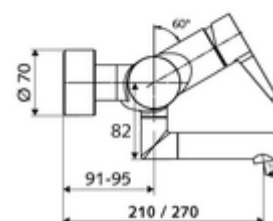

Artikelnummer: 01 693 06 99

Opbouw-wastafelkraan VITUS VW-EH-M Mengwater

Manuele eengreepsbediening.

Leveringsomvang

- Eengreeps opbouw-wastafelkraan
 - Bedieningshendel van messing
 - Ventiel (mechanisch) voor het uitvoeren van een thermische desinfectie (volgens DVGW-werkblad W 551)
 - Eengreepsmengcartouche met heetwaterbegrenzing en debietbegrenzing
 - 2 terugslagkleppen (EN 1717: EB)
 - Draaibare uitloop (vergrendelbaar) met straalregelaar
- 2 S-aansluitingen en rozetten (met diepte-instelling)

Technische gegevens

- Debiet: max. 5 l/min drukonafhankelijk
- Werkdruk: 1,0 - 5,0 bar
- Max. rustdruk: 8 bar
- Max. werkingstemperatuur: 70 °C (80 °C voor thermische desinfectie)
- Werkstof: Uitloop Messing conform de Duitse drinkwaterverordening; Behuizing Messing conform de Duitse drinkwaterverordening
- Oppervlak: Chroom
- Afstand tot het midden van de straalregelaar: 330 mm
- Aansluiting: 2x DN 15 G 1/2 M
- Certificaten: Belgaqua

Leveringsgegevens

- Gewicht: 5,15 kg/Stuks
- Verpakkingseenheid: 1

Aanbevolen gerelateerde artikelen

S-bochtenset met afsluitkraan

Artikelnr.: 23 775 00 99

Opmerking