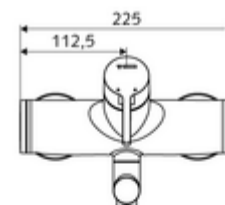

Artikelnummer: 01 693 06 99

Opbouw-wastafelkraan VITUS VW-EH-M Mengwater

Manuele eengreepsbediening.

Leveringsomvang

- Eengreeps opbouw-wastafelkraan
 - Bedieningshendel van messing
 - Ventiel (mechanisch) voor het uitvoeren van een thermische desinfectie (volgens DVGW-werkblad W 551)
 - Eengreepsmengcartouche met heetwaterbegrenzing en debietbegrenzing
 - 2 terugslagkleppen (EN 1717: EB)
 - Draaibare uitloop (vergrendelbaar) met straalregelaar
- 2 S-aansluitingen en rozetten (met diepte-instelling)

Technische gegevens

- Debiet: max. 5 l/min drukonafhankelijk
- Werkdruk: 1,0 - 5,0 bar
- Max. rustdruk: 8 bar
- Max. werkingstemperatuur: 70 °C (80 °C voor thermische desinfectie)
- Werkstof: Uitloop Messing conform de Duitse drinkwaterverordening; Behuizing Messing conform de Duitse drinkwaterverordening
- Oppervlak: Chroom
- Afstand tot het midden van de straalregelaar: 330 mm
- Aansluiting: 2x DN 15 G 1/2 M
- Certificaten: Belgaqua

Leveringsgegevens

- Gewicht: 5,15 kg/Stuks
- Verpakkingseenheid: 1

Aanbevolen gerelateerde artikelen

| | | |
|-------------------------------|--------------------------|----|
| S-bochtenset met afsluitkraan | Artikelnr.: 23 775 00 99 | |
| Wastafelafvoerplug OPEN | Artikelnr.: 02 002 06 99 | of |
| Wastafelafvoerplug PUSH OPEN | Artikelnr.: 02 000 06 99 | of |