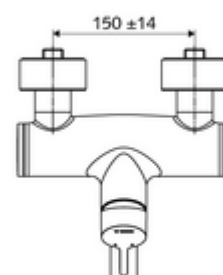

### Leveringsomvang

- Eengreeps opbouw-wastafelkraan
  - Bedieningshendel van messing
  - Ventiel (mechanisch) voor het uitvoeren van een thermische desinfectie (volgens DVGW-werkblad W 551)
  - Eengreepsmengcartouche met heetwaterbegrenzing en debietbegrenzing
  - 2 terugslagkleppen (EN 1717: EB)
  - Draaibare uitloop (vergrendelbaar) met straalregelaar
- 2 S-aansluitingen en rozetten (met diepte-instelling)

### Technische gegevens

- Debiet: max. 5 l/min drukonafhankelijk
- Werkdruk: 1,0 - 5,0 bar
- Max. rustdruk: 8 bar
- Max. werkingstemperatuur: 70 °C (80 °C voor thermische desinfectie)
- Werkstof: Uitloop Messing conform de Duitse drinkwaterverordening; Behuizing Messing conform de Duitse drinkwaterverordening
- Oppervlak: Chroom
- Afstand tot het midden van de straalregelaar: 330 mm
- Aansluiting: 2x DN 15 G 1/2 M
- Certificaten: Belgaqua