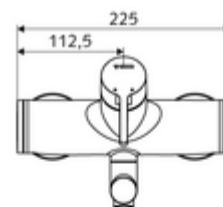

### Leveringsomvang

- Eengreeps opbouw-wastafelkraan
  - Bedieningshendel van messing
  - Ventiel (mechanisch) voor het uitvoeren van een thermische desinfectie (volgens DVGW-werkblad W 551)
  - Eengreepsmengcartouche met heetwaterbegrenzing en debietbegrenzing
  - 2 terugslagkleppen (EN 1717: EB)
  - Draaibare uitloop (vergrendelbaar) met straalregelaar
- 2 S-aansluitingen en rozetten (met diepte-instelling)

### Technische gegevens

- Debiet: max. 5 l/min drukonafhankelijk
- Werkdruk: 1,0 - 5,0 bar
- Max. rustdruk: 8 bar
- Max. werkingstemperatuur: 70 °C (80 °C voor thermische desinfectie)
- Werkstof: Uitloop Messing conform de Duitse drinkwaterverordening; Behuizing Messing conform de Duitse drinkwaterverordening
- Oppervlak: Chroom
- Afstand tot het midden van de straalregelaar: 330 mm
- Aansluiting: 2x DN 15 G 1/2 M
- Certificaten: Belgaqua