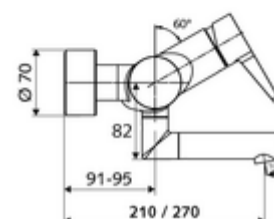

Artikelnummer: 01 693 06 99

Opbouw-wastafelkraan VITUS VW-EH-M Mengwater

Manuele eengreepsbediening.

Leveringsomvang

- Eengreeps opbouw-wastafelkraan
 - Bedieningshendel van messing
 - Ventiel (mechanisch) voor het uitvoeren van een thermische desinfectie (volgens DVGW-werkblad W 551)
 - Eengreepsmengcartouche met heetwaterbegrenzing en debietbegrenzing
 - 2 terugslagkleppen (EN 1717: EB)
 - Draaibare uitloop (vergrendelbaar) met straalregelaar
- 2 S-aansluitingen en rozetten (met diepte-instelling)

Technische gegevens

- Debiet: max. 5 l/min drukonafhankelijk
- Werkdruk: 1,0 - 5,0 bar
- Max. rustdruk: 8 bar
- Max. werkingstemperatuur: 70 °C (80 °C voor thermische desinfectie)
- Werkstof: Uitloop Messing conform de Duitse drinkwaterverordening; Behuizing Messing conform de Duitse drinkwaterverordening
- Oppervlak: Chroom
- Afstand tot het midden van de straalregelaar: 330 mm
- Aansluiting: 2x DN 15 G 1/2 M
- Certificaten: Belgaqua

Leveringsgegevens

- Gewicht: 5,15 kg/Stuks
- Verpakkingseenheid: 1

Aanbevolen gerelateerde artikelen

S-bochtenset met afsluitkraan	Artikelnr.: 23 775 00 99	
Wastafelafvoerplug OPEN	Artikelnr.: 02 002 06 99	of
Wastafelafvoerplug PUSH OPEN	Artikelnr.: 02 000 06 99	of