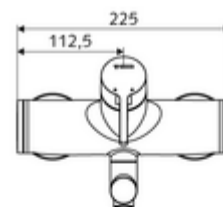

Artikelnummer: 01 693 06 99

Opbouw-wastafelkraan VITUS VW-EH-M Mengwater

Manuele eengreepsbediening.

Leveringsomvang

- Eengreeps opbouw-wastafelkraan
 - Bedieningshendel van messing
 - Ventiel (mechanisch) voor het uitvoeren van een thermische desinfectie (volgens DVGW-werkblad W 551)
 - Eengreepsmengcartouche met heetwaterbegrenzing en debietbegrenzing
 - 2 terugslagkleppen (EN 1717: EB)
 - Draaibare uitloop (vergrendelbaar) met straalregelaar
- 2 S-aansluitingen en rozetten (met diepte-instelling)

Technische gegevens

- Debiet: max. 5 l/min drukonafhankelijk
- Werkdruk: 1,0 - 5,0 bar
- Max. rustdruk: 8 bar
- Max. werkingstemperatuur: 70 °C (80 °C voor thermische desinfectie)
- Werkstof: Uitloop Messing conform de Duitse drinkwaterverordening; Behuizing Messing conform de Duitse drinkwaterverordening
- Oppervlak: Chroom
- Afstand tot het midden van de straalregelaar: 330 mm
- Aansluiting: 2x DN 15 G 1/2 M
- Certificaten: Belgaqua

Leveringsgegevens

- Gewicht: 5,15 kg/Stuks
- Verpakkingseenheid: 1

Aanbevolen gerelateerde artikelen

S-bochtenset met afsluitkraan

Artikelnr.: 23 775 00 99

Opmerking