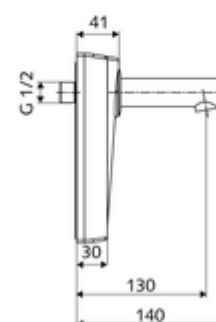

Leveringsomvang

- Frontplaat met infrarood-sensorvenster
- Watertraject met magneetventiel 6 V
- Montageframe met elektronica met infraroodsensor, programmeerbaar
- Batterijvak 6 V, beschermingsklasse IP 65
- 4x AA alkalinebatterijen 1,5 V
- Wanduitloop met straalregelaar (beveiligd tegen diefstal)
- Bevestigingsmateriaal

Leveringsgegevens

- Gewicht: 1,69 kg/Stuks
- Verpakkingseenheid: 1

Aanbevolen gerelateerde artikelen

SWS Temperatuurvoeler WALIS E

Artikelnr.: 00 555 00 99

Wastafelafvoerplug OPEN	Artikelnr.: 02 002 06 99	of
Wastafelafvoerplug PUSH OPEN	Artikelnr.: 02 000 06 99	of
<u>Bij aansluiting boven, onder of aan de zijkant</u>		
Montageframe WALIS	Artikelnr.: 77 740 06 99	