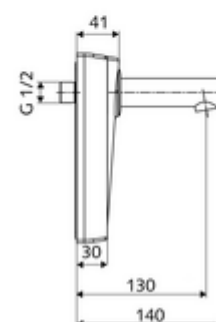

### Leveringsomvang

- Frontplaat met infrarood-sensorvenster
- Watertraject met magneetventiel 6 V
- Montageframe met elektronica met infraroodsensor, programmeerbaar
- Batterijvak 6 V, beschermingsklasse IP 65
- 4x AA alkalinebatterijen 1,5 V
- Wanduitloop met straalregelaar (beveiligd tegen diefstal)
- Bevestigingsmateriaal