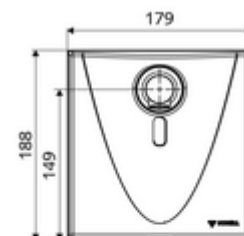

Artikelnummer: 01 950 06 99

Opbouw-wastafelkraan WALIS E Koud water/voorgemengd water

Infraroodsensor gestuurd. Batterijvoeding. Geschikt voor koppeling met SCHELL-watermanagementsysteem SWS. Te parametren via SCHELL Single Control SSC. Aansluiting langs achteren of, met optioneel montageframe, langs boven, onderaan of langs de zijkant.

Leveringsomvang

- Frontplaat met infrarood-sensorvenster
- Watertraject met magneetventiel 6 V
- Montageframe met elektronica met infraroodsensor, programmeerbaar
- Batterijvak 6 V, beschermingsklasse IP 65
- 4x AA alkalinebatterijen 1,5 V
- Wanduitloop met straalregelaar (beveiligd tegen diefstal)
- Bevestigingsmateriaal

Technische gegevens

- Instelmogelijkheden via SWS/SSC
  - Sensorreikwijdte (kort / gemiddeld / lang)
  - Programmering via benaderingsreflectie (uit / aan)
  - Max. looptijd (1 - 360 s)
  - Nalooptijd (0,6 - 60 s)
  - Stagnatiespoeling (uit/5-600 s, om de 1 - 240 uur na laatste spoeling/om de 1 - 24 uur)
  - Continue spoeling voor thermische desinfectie, met bescherming tegen verbranding (uit/15 - 600 s)
  - Continue stroom (uit/15 - 600 s)
  - Energiespaarmodus (uit/1 - 254 uur na laatste gebruik)
  - Reinigingsstop (uit/60 - 360 s)
- Instelmogelijkheden via benaderingsreflectie
  - Sensorreikwijdte (kort / gemiddeld / lang)
  - Stagnatiespoeling (uit/30 s, om de 24 uur na laatste spoeling/om de 24 uur)
  - Continue spoeling voor thermische desinfectie, met bescherming tegen verbranding (uit/300 s/120 s)
  - Reinigingsstop (uit/60 s)
- Debiet: max. 5 l/min drukonafhankelijk
- Werkdruk: 1,0 - 5,0 bar
- Max. werkingstemperatuur: 70 °C (80 °C voor thermische desinfectie)
- Werkstof: Uitloop Messing conform de Duitse drinkwaterverordening; Frontplaat Kunststof; Watertraject Messing conform de Duitse drinkwaterverordening
- Oppervlak: Chroom
- Afstand tot het midden van de straalregelaar: 130 mm
- Aansluiting: DN 15 G 1/2 M

Leveringsgegevens

- Gewicht: 1,69 kg/Stuks
- Verpakkingseenheid: 1

Aanbevolen gerelateerde artikelen

SWS Temperatuurvoeler WALIS E

Artikelnr.: 00 555 00 99