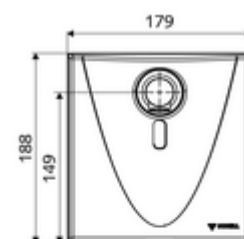

Artikelnummer: 01 950 06 99

Opbouw-wastafelkraan WALIS E Koud water/voorgemengd water

Infraroodsensor gestuurd. Batterijvoeding. Geschikt voor koppeling met SCHELL-watermanagementsysteem SWS. Te parametren via SCHELL Single Control SSC. Aansluiting langs achteren of, met optioneel montageframe, langs boven, onderaan of langs de zijkant.

Leveringsomvang

- Frontplaat met infrarood-sensorvenster
- Watertraject met magneetventiel 6 V
- Montageframe met elektronica met infraroodsensor, programmeerbaar
- Batterijvak 6 V, beschermingsklasse IP 65
- 4x AA alkalinebatterijen 1,5 V
- Wanduitloop met straalregelaar (beveiligd tegen diefstal)
- Bevestigingsmateriaal

Technische gegevens

- Instelmogelijkheden via SWS/SSC
  - Sensorreikwijdte (kort / gemiddeld / lang)
  - Programmering via benaderingsreflectie (uit / aan)
  - Max. looptijd (1 - 360 s)
  - Nalooptijd (0,6 - 60 s)
  - Stagnatiespoeling (uit/5-600 s, om de 1 - 240 uur na laatste spoeling/om de 1 - 24 uur)
  - Continue spoeling voor thermische desinfectie, met bescherming tegen verbranding (uit/15 - 600 s)
  - Continue stroom (uit/15 - 600 s)
  - Energiespaarmodus (uit/1 - 254 uur na laatste gebruik)
  - Reinigingsstop (uit/60 - 360 s)
- Instelmogelijkheden via benaderingsreflectie
  - Sensorreikwijdte (kort / gemiddeld / lang)
  - Stagnatiespoeling (uit/30 s, om de 24 uur na laatste spoeling/om de 24 uur)
  - Continue spoeling voor thermische desinfectie, met bescherming tegen verbranding (uit/300 s/120 s)
  - Reinigingsstop (uit/60 s)
- Debiet: max. 5 l/min drukonafhankelijk
- Werkdruk: 1,0 - 5,0 bar
- Max. werkingstemperatuur: 70 °C (80 °C voor thermische desinfectie)
- Werkstof: Uitloop Messing conform de Duitse drinkwaterverordening; Frontplaat Kunststof; Watertraject Messing conform de Duitse drinkwaterverordening
- Oppervlak: Chroom
- Afstand tot het midden van de straalregelaar: 130 mm
- Aansluiting: DN 15 G 1/2 M

Leveringsgegevens

- Gewicht: 1,69 kg/Stuks
- Verpakkingseenheid: 1

Aanbevolen gerelateerde artikelen

SWS Temperatuurvoeler WALIS E

Artikelnr.: 00 555 00 99