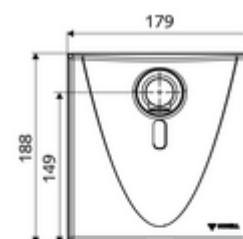

Artikelnummer: 01 950 06 99

Opbouw-wastafelkraan WALIS E Koud water/voorgemengd water

Infraroodsensor gestuurd. Batterijvoeding. Geschikt voor koppeling met SCHELL-watermanagementsysteem SWS. Te parametren via SCHELL Single Control SSC. Aansluiting langs achteren of, met optioneel montageframe, langs boven, onderaan of langs de zijkant.

Leveringsomvang

- Frontplaat met infrarood-sensorvenster
- Watertraject met magneetventiel 6 V
- Montageframe met elektronica met infraroodsensor, programmeerbaar
- Batterijvak 6 V, beschermingsklasse IP 65
- 4x AA alkalinebatterijen 1,5 V
- Wanduitloop met straalregelaar (beveiligd tegen diefstal)
- Bevestigingsmateriaal

Technische gegevens

- Instelmogelijkheden via SWS/SSC
  - Sensorreikwijdte (kort / gemiddeld / lang)
  - Programmering via benaderingsreflectie (uit / aan)
  - Max. looptijd (1 - 360 s)
  - Nalooptijd (0,6 - 60 s)
  - Stagnatiespoeling (uit/5-600 s, om de 1 - 240 uur na laatste spoeling/om de 1 - 24 uur)
  - Continue spoeling voor thermische desinfectie, met bescherming tegen verbranding (uit/15 - 600 s)
  - Continue stroom (uit/15 - 600 s)
  - Energiespaarmodus (uit/1 - 254 uur na laatste gebruik)
  - Reinigingsstop (uit/60 - 360 s)
- Instelmogelijkheden via benaderingsreflectie
  - Sensorreikwijdte (kort / gemiddeld / lang)
  - Stagnatiespoeling (uit/30 s, om de 24 uur na laatste spoeling/om de 24 uur)
  - Continue spoeling voor thermische desinfectie, met bescherming tegen verbranding (uit/300 s/120 s)
  - Reinigingsstop (uit/60 s)
- Debiet: max. 5 l/min drukonafhankelijk
- Werkdruk: 1,0 - 5,0 bar
- Max. werkingstemperatuur: 70 °C (80 °C voor thermische desinfectie)
- Werkstof: Uitloop Messing conform de Duitse drinkwaterverordening; Frontplaat Kunststof; Watertraject Messing conform de Duitse drinkwaterverordening
- Oppervlak: Chroom
- Afstand tot het midden van de straalregelaar: 130 mm
- Aansluiting: DN 15 G 1/2 M

Leveringsgegevens

- Gewicht: 1,69 kg/Stuks
- Verpakkingseenheid: 1

Aanbevolen gerelateerde artikelen

SWS Temperatuurvoeler WALIS E

Artikelnr.: 00 555 00 99