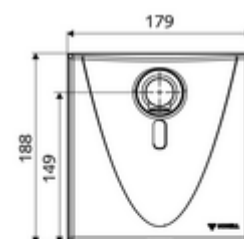

### Leveringsomvang

- Frontplaat met infrarood-sensorvenster
- Watertraject met magneetventiel 6 V
- Montageframe met elektronica met infraroodsensor, programmeerbaar
- Batterijvak 6 V, beschermingsklasse IP 65
- 4x AA alkalinebatterijen 1,5 V
- Wanduitloop met straalregelaar (beveiligd tegen diefstal)
- Bevestigingsmateriaal