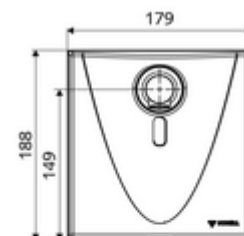

Artikelnummer: 01 951 06 99

Opbouw-wastafelkraan WALIS E Koud water/voorgemengd water

Infraroodsensor gestuurd. Batterijvoeding. Geschikt voor koppeling met SCHELL-watermanagementsysteem SWS. Te parametren via SCHELL Single Control SSC. Aansluiting langs achteren of, met optioneel montageframe, langs boven, onderaan of langs de zijkant.

Leveringsomvang

- Frontplaat met infrarood-sensorvenster
- Watertraject met magneetventiel 6 V
- Montageframe met elektronica met infraroodsensor, programmeerbaar
- Batterijvak 6 V, beschermingsklasse IP 65
- 4x AA alkalinebatterijen 1,5 V
- Wanduitloop met straalregelaar (beveiligd tegen diefstal)
- Bevestigingsmateriaal

Technische gegevens

- Instelmogelijkheden via SWS/SSC
  - Sensorreikwijdte (kort / gemiddeld / lang)
  - Programmering via benaderingsreflectie (uit / aan)
  - Max. looptijd (1 - 360 s)
  - Nalooptijd (0,6 - 60 s)
  - Stagnatiespoeling (uit/5-600 s, om de 1 - 240 uur na laatste spoeling/om de 1 - 24 uur)
  - Continue spoeling voor thermische desinfectie, met bescherming tegen verbranding (uit/15 - 600 s)
  - Continue stroom (uit/15 - 600 s)
  - Energiespaarmodus (uit/1 - 254 uur na laatste gebruik)
  - Reinigingsstop (uit/60 - 360 s)
- Instelmogelijkheden via benaderingsreflectie
  - Sensorreikwijdte (kort / gemiddeld / lang)
  - Stagnatiespoeling (uit/30 s, om de 24 uur na laatste spoeling/om de 24 uur)
  - Continue spoeling voor thermische desinfectie, met bescherming tegen verbranding (uit/300 s/120 s)
  - Reinigingsstop (uit/60 s)
- Debiet: max. 5 l/min drukonafhankelijk
- Werkdruk: 1,0 - 5,0 bar
- Max. werkingstemperatuur: 70 °C (80 °C voor thermische desinfectie)
- Werkstof: Uitloop Messing conform de Duitse drinkwaterverordening; Frontplaat Kunststof; Watertraject Messing conform de Duitse drinkwaterverordening
- Oppervlak: Chroom
- Afstand tot het midden van de straalregelaar: 190 mm
- Aansluiting: DN 15 G 1/2 M

Leveringsgegevens

- Gewicht: 1,85 kg/Stuks
- Verpakkingseenheid: 1

Aanbevolen gerelateerde artikelen

SWS Temperatuurvoeler WALIS E

Artikelnr.: 00 555 00 99