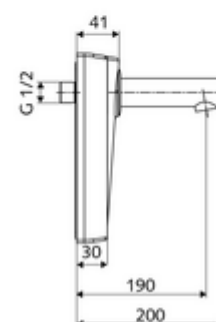

### Leveringsomvang

- Frontplaat met infrarood-sensorvenster
- Watertraject met magneetventiel 6 V
- Montageframe met elektronica met infraroodsensor, programmeerbaar
- Batterijvak 6 V, beschermingsklasse IP 65
- 4x AA alkalinebatterijen 1,5 V
- Wanduitloop met straalregelaar (beveiligd tegen diefstal)
- Bevestigingsmateriaal